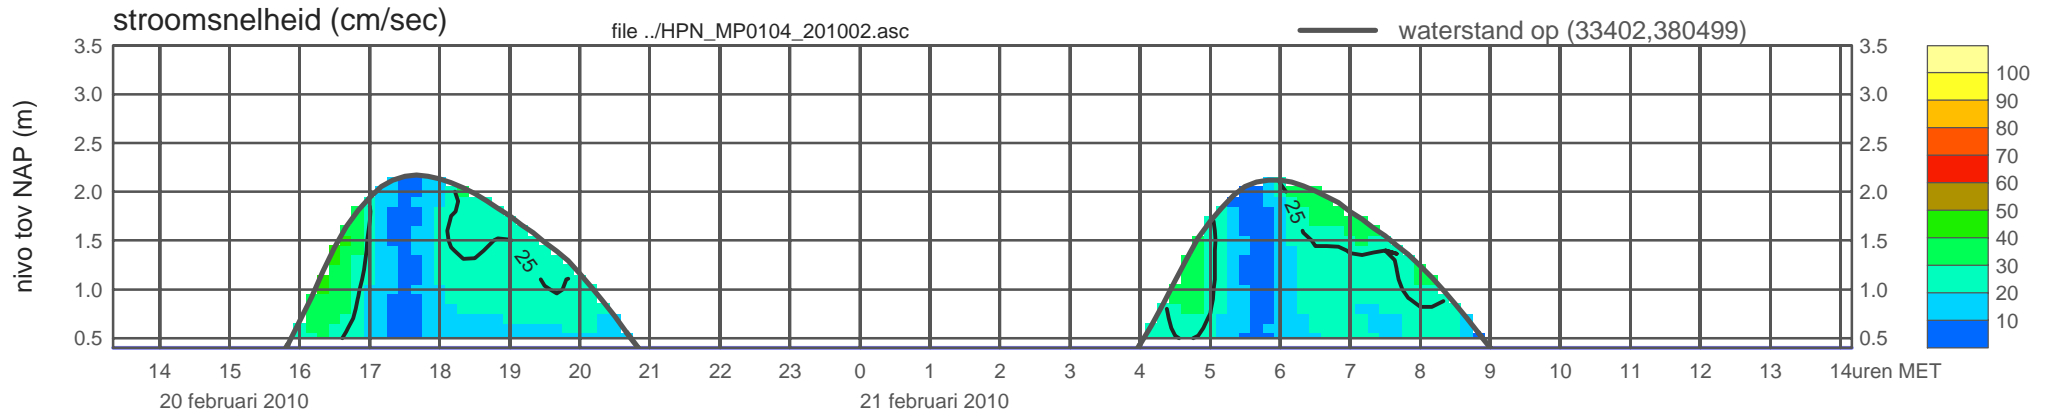

registratie ADCP meetpunt HPN_MP0104_201002 (x=033402 , y=380499 ,h=NAP 0.40 m)