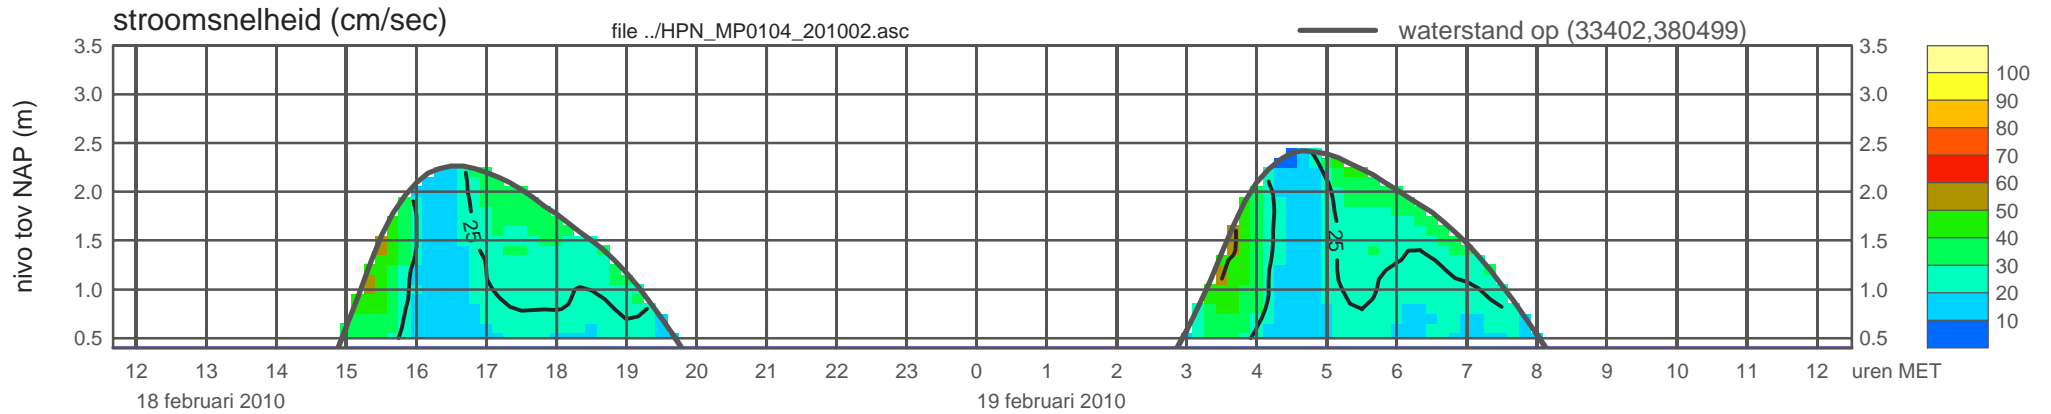

registratie ADCP meetpunt HPN_MP0104_201002 (x=033402 , y=380499 ,h=NAP 0.40 m)

registratie ADCP meetpunt HPN_MP0104_201002 (x=033402 , y=380499 ,h=NAP 0.40 m)

registratie ADCP meetpunt HPN_MP0104_201002 (x=033402 , y=380499 ,h=NAP 0.40 m)