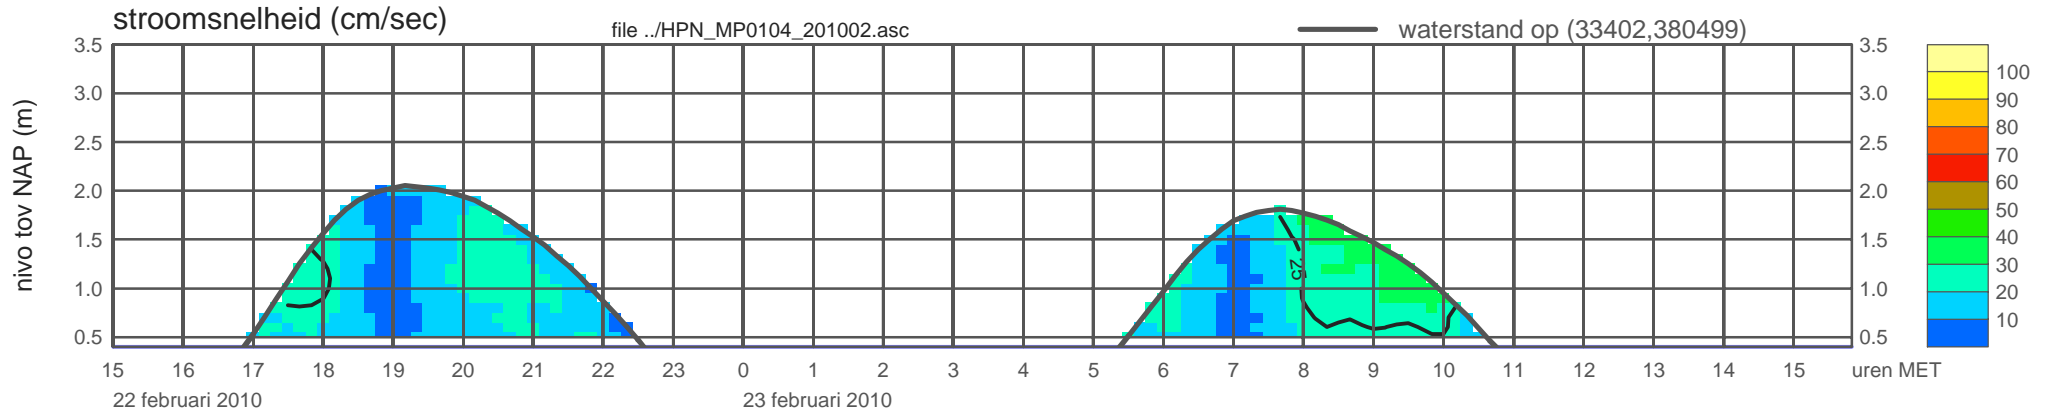

registratie ADCP meetpunt HPN_MP0104_201002 (x=033402 , y=380499 ,h=NAP 0.40 m)