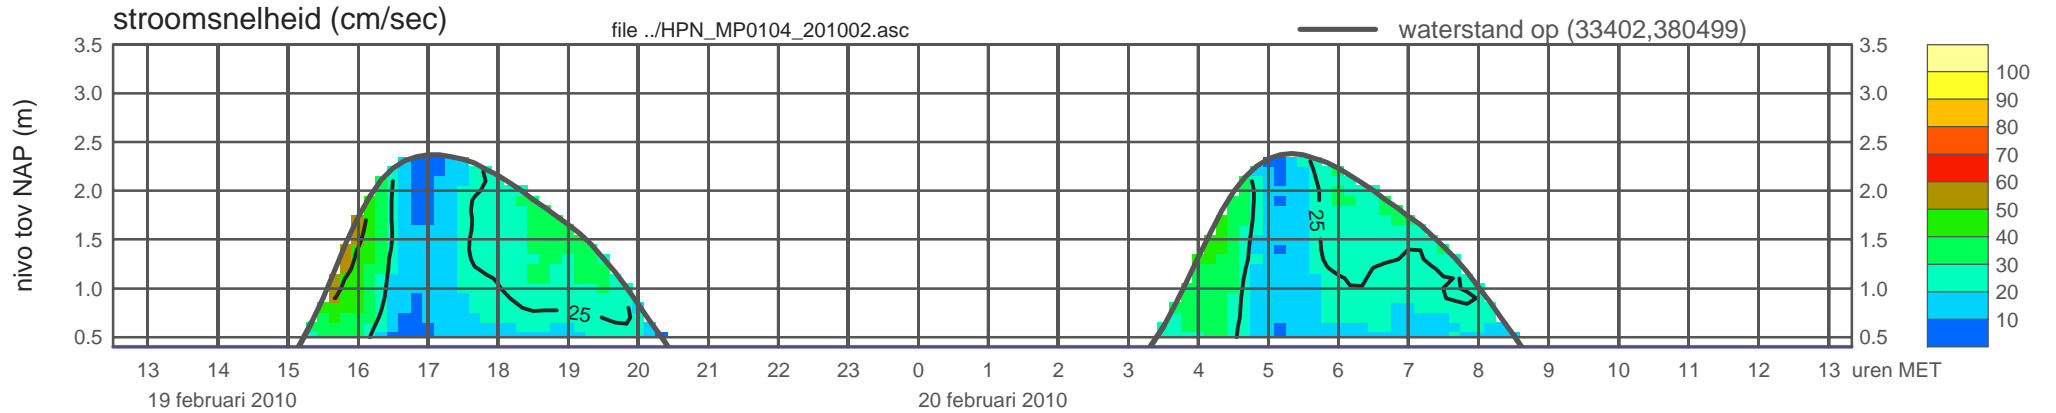

registratie ADCP meetpunt HPN_MP0104_201002 (x=033402 , y=380499 ,h=NAP 0.40 m)

registratie ADCP meetpunt HPN_MP0104_201002 (x=033402 , y=380499 ,h=NAP 0.40 m)

registratie ADCP meetpunt HPN_MP0104_201002 (x=033402 , y=380499 ,h=NAP 0.40 m)