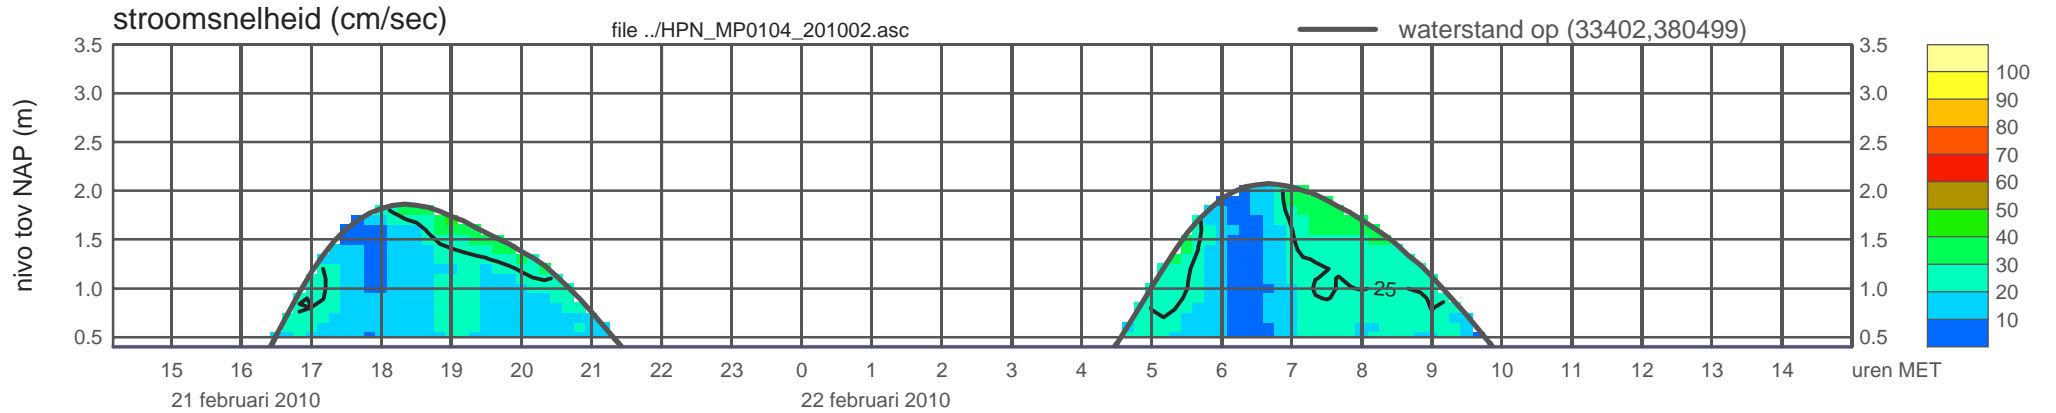

registratie ADCP meetpunt HPN_MP0104_201002 (x=033402 , y=380499 ,h=NAP 0.40 m)