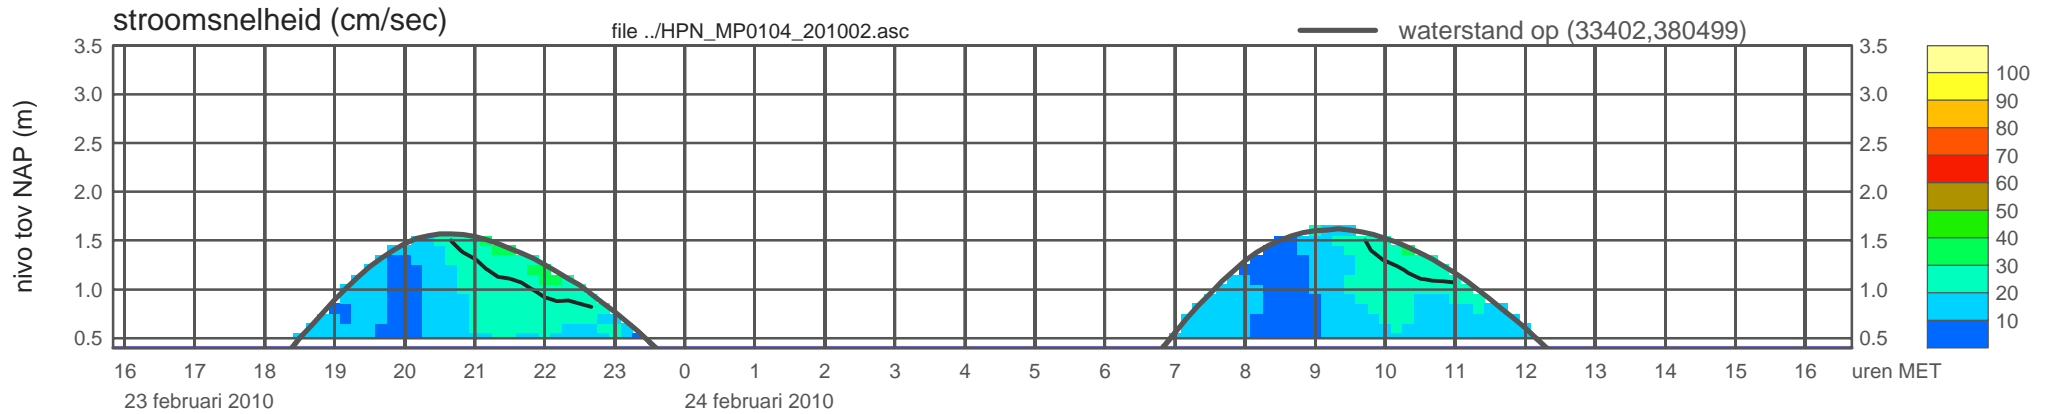

registratie ADCP meetpunt HPN_MP0104_201002 (x=033402 , y=380499 ,h=NAP 0.40 m)