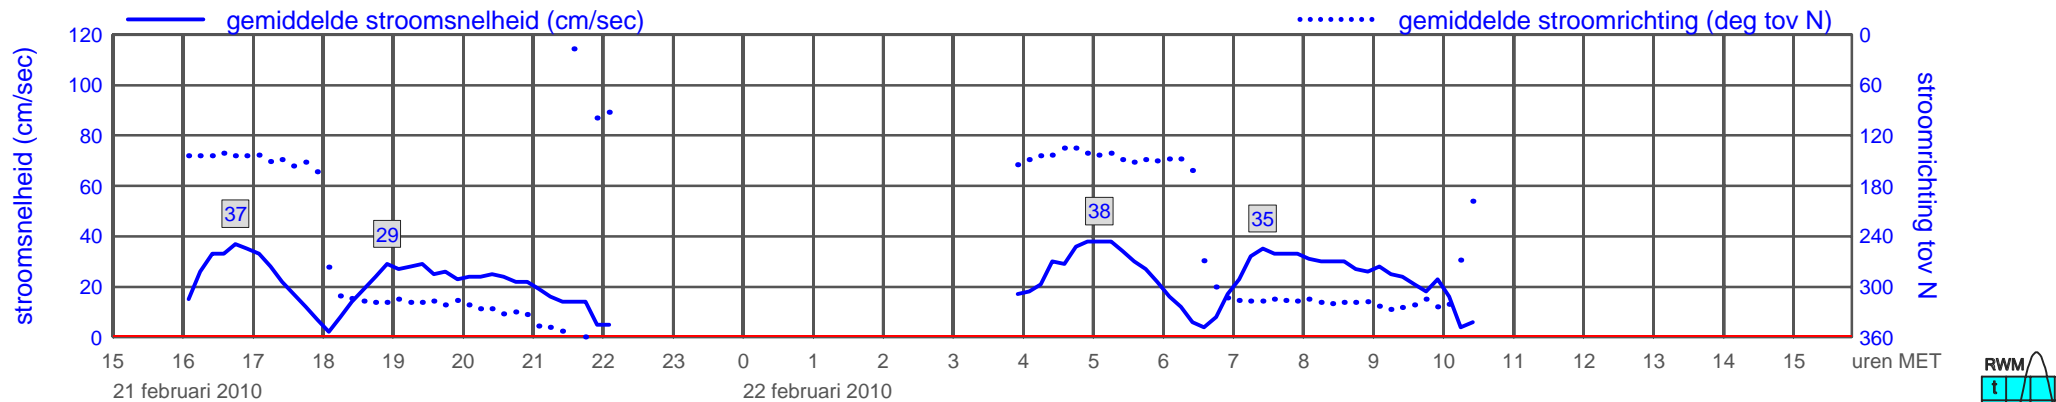

registratie ADCP meetpunt HPN_MP0103_201002 (x=033487 , y=380779 ,h=NAP -0.28 m)