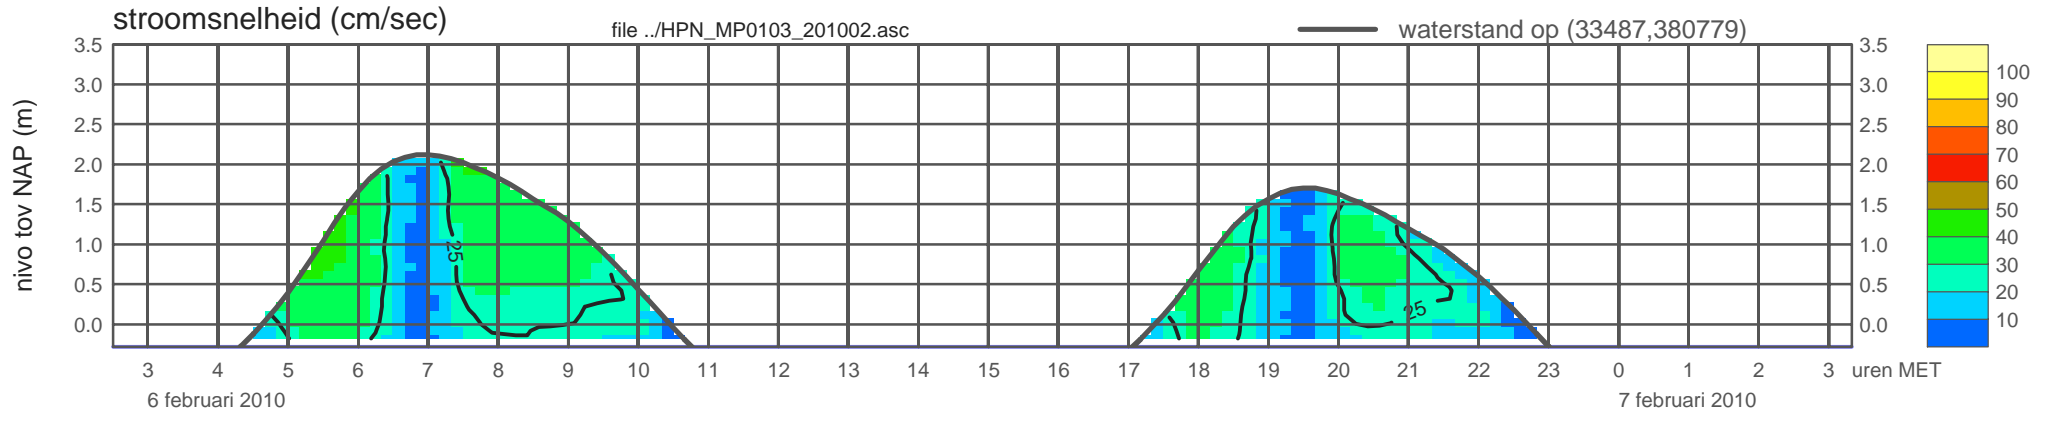

registratie ADCP meetpunt HPN_MP0103_201002 (x=033487 , y=380779 ,h=NAP -0.28 m)