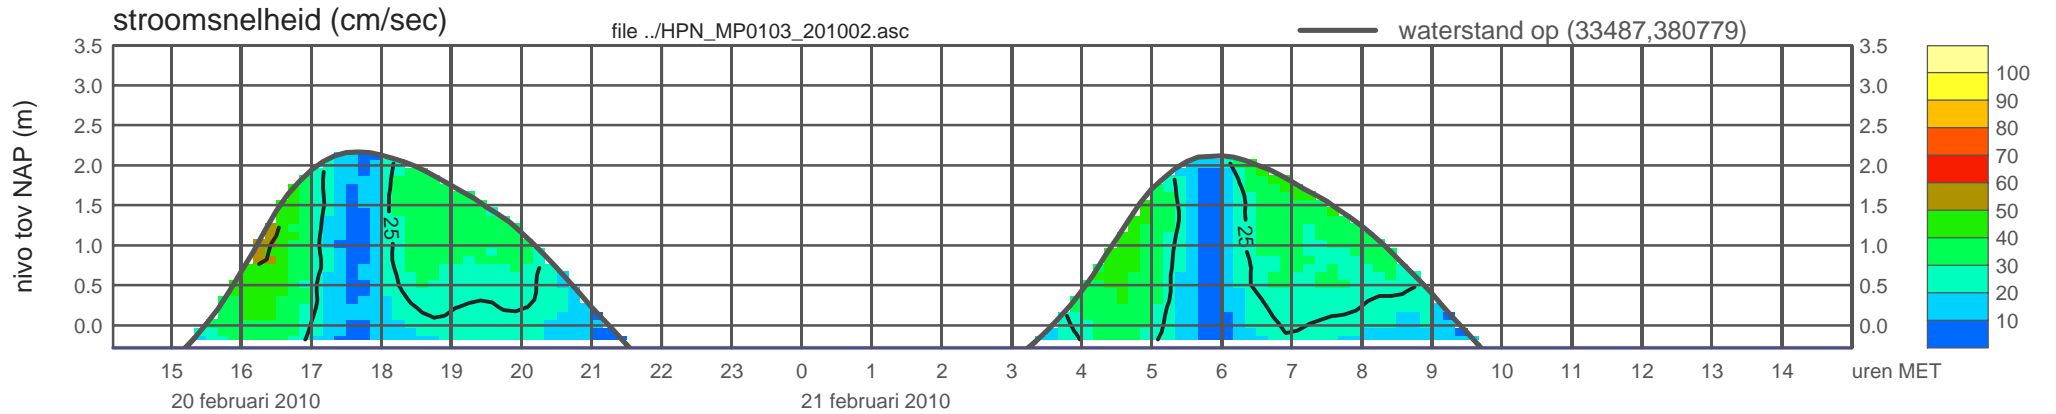

registratie ADCP meetpunt HPN_MP0103_201002 (x=033487 , y=380779 ,h=NAP -0.28 m)