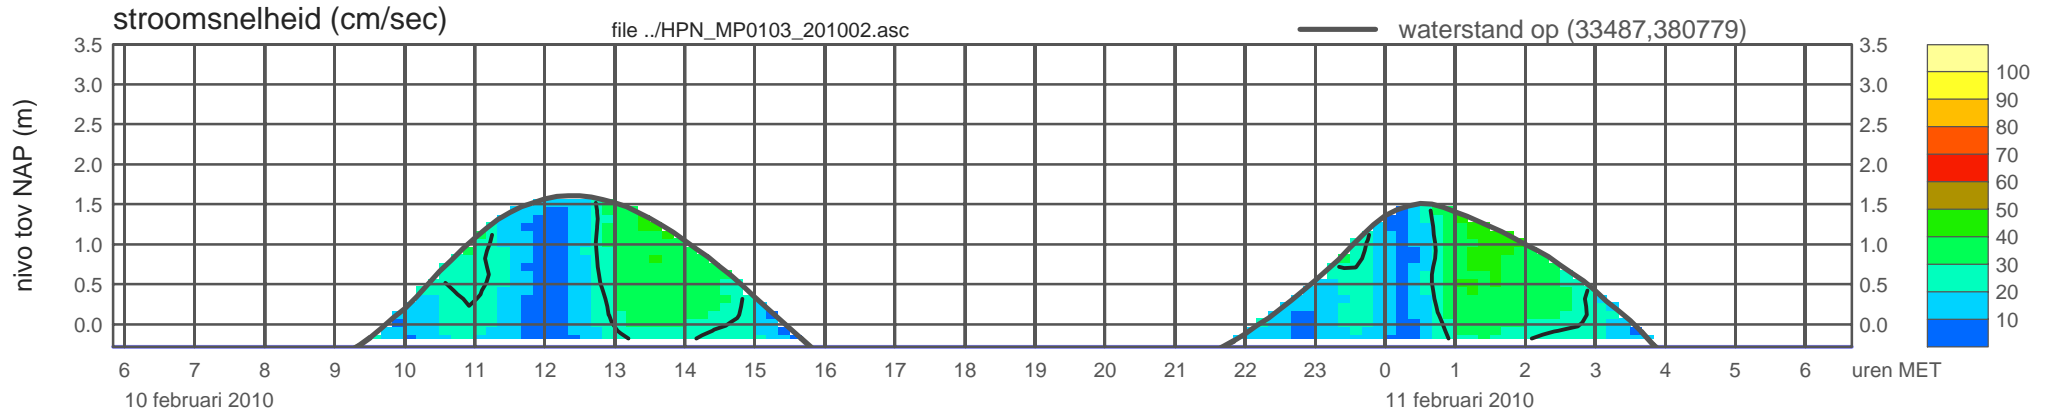

registratie ADCP meetpunt HPN_MP0103_201002 (x=033487 , y=380779 ,h=NAP -0.28 m)