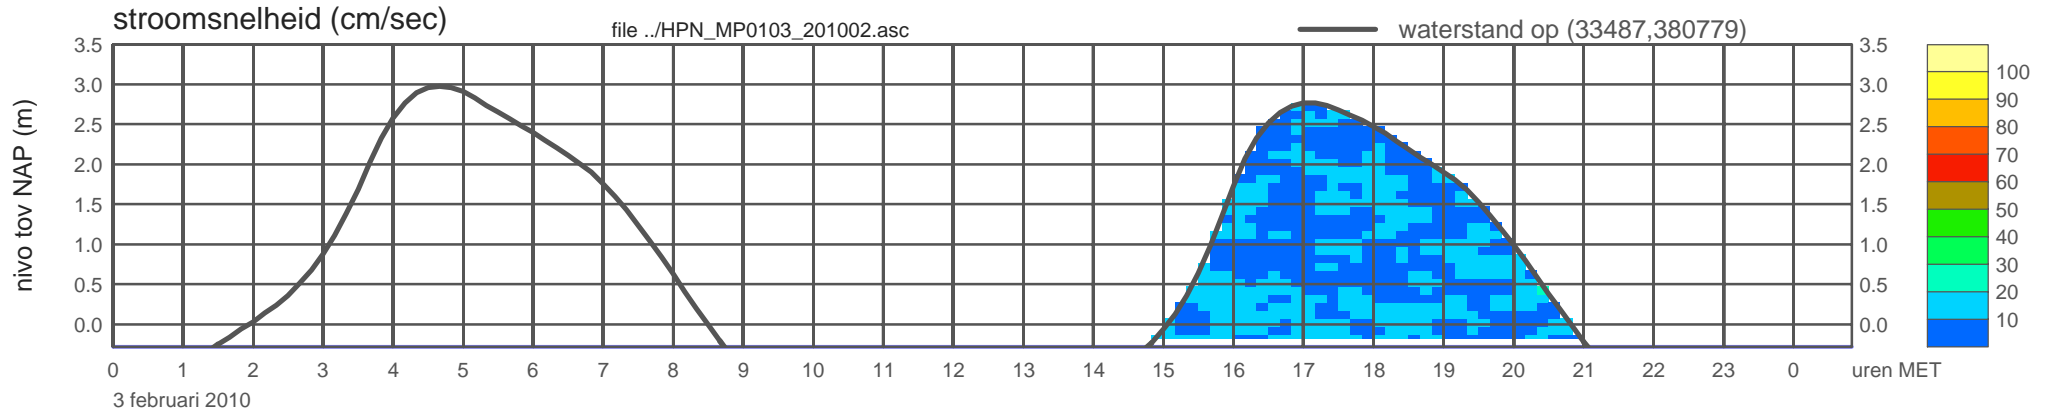

# registratie ADCP meetpunt HPN\_MP0103\_201002 ( x=033487 , y=380779 ,h=NAP -0.28 m )