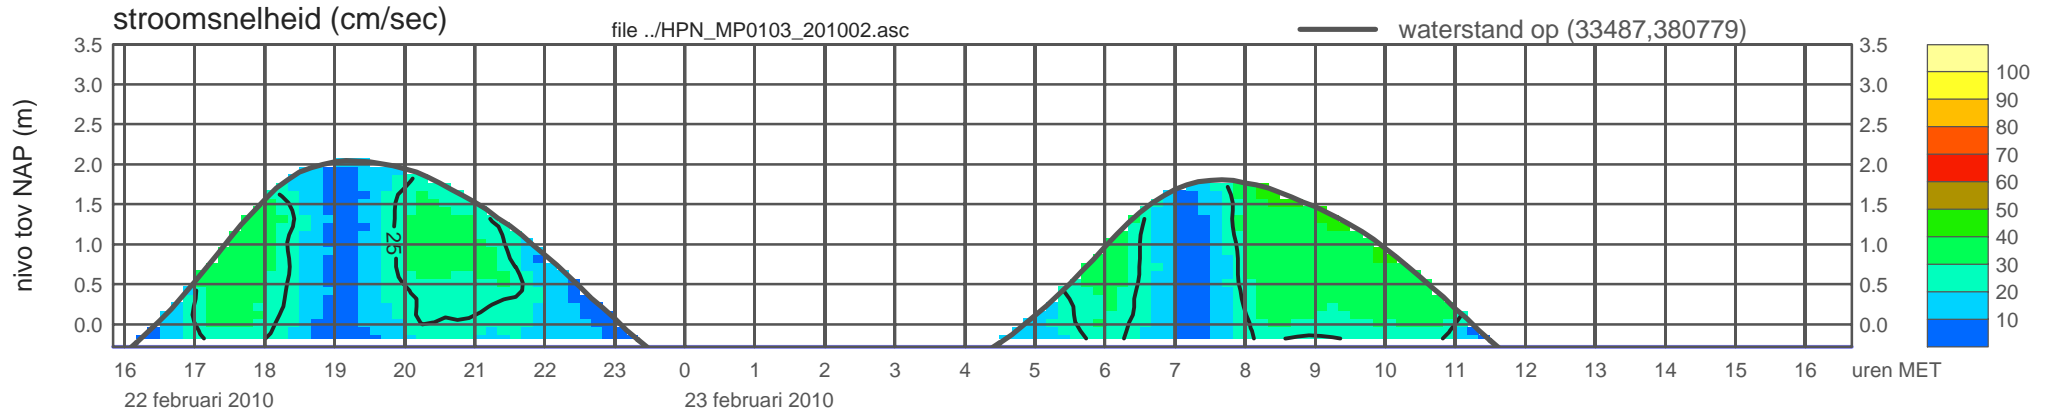

registratie ADCP meetpunt HPN_MP0103_201002 (x=033487 , y=380779 ,h=NAP -0.28 m)