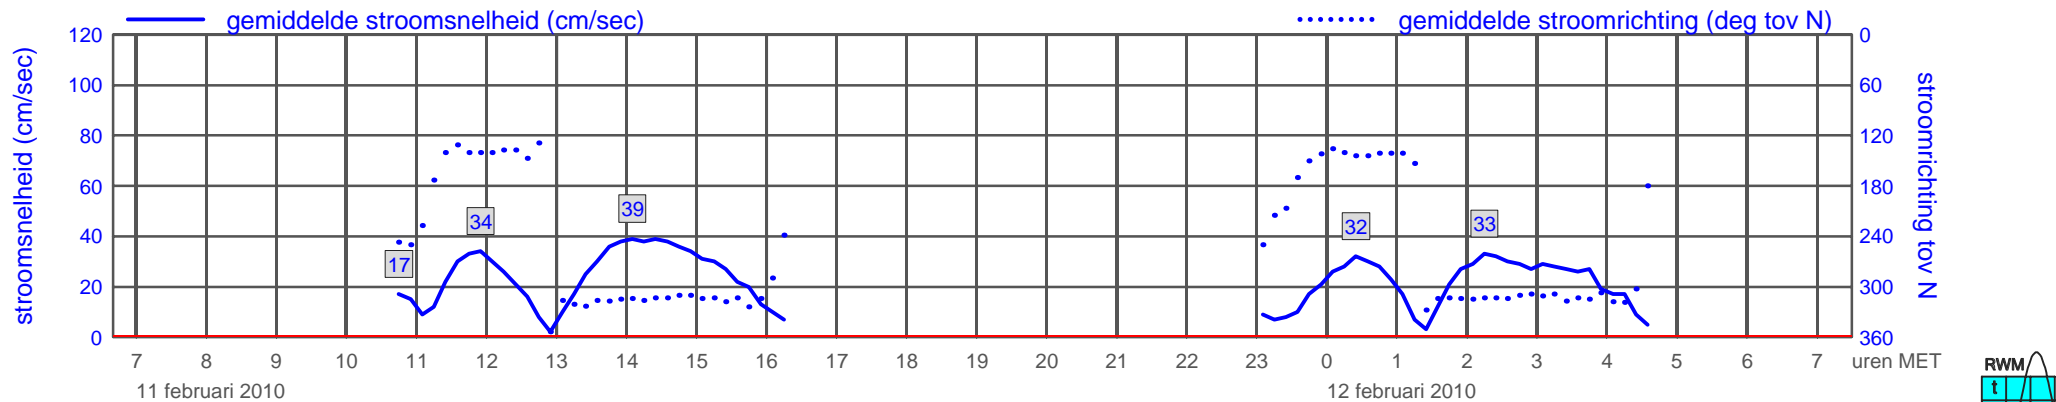

registratie ADCP meetpunt HPN_MP0103_201002 (x=033487 , y=380779 ,h=NAP -0.28 m)