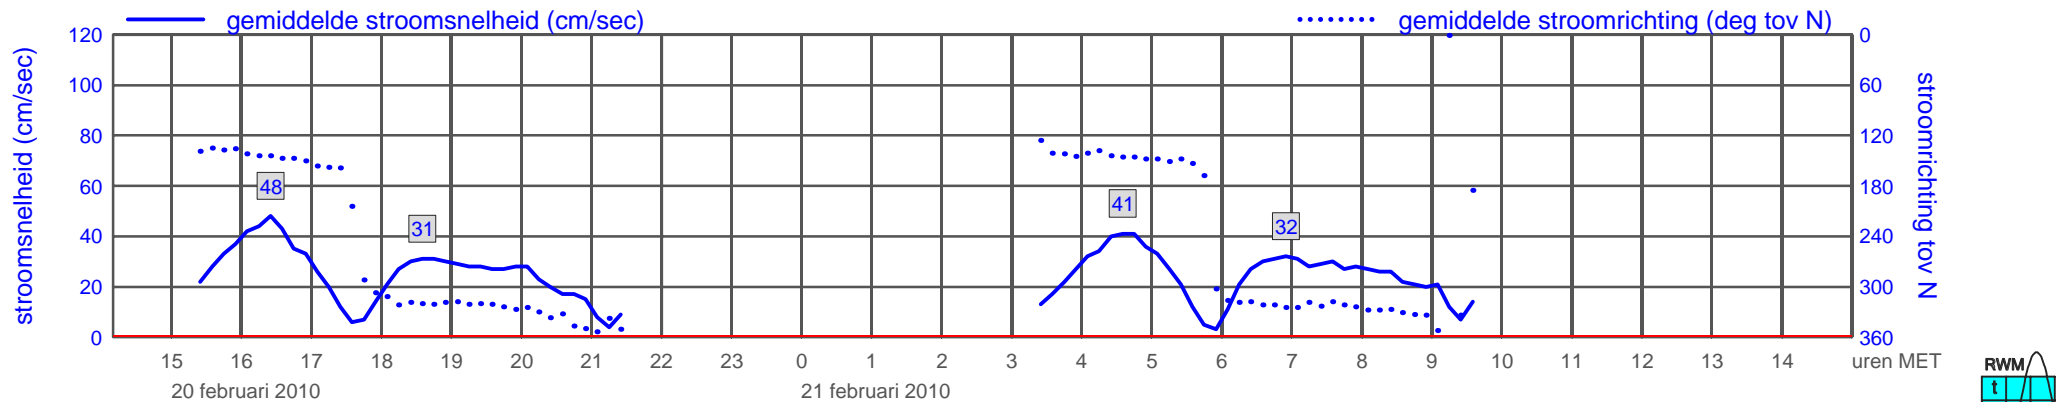

registratie ADCP meetpunt HPN_MP0103_201002 (x=033487 , y=380779 ,h=NAP -0.28 m)