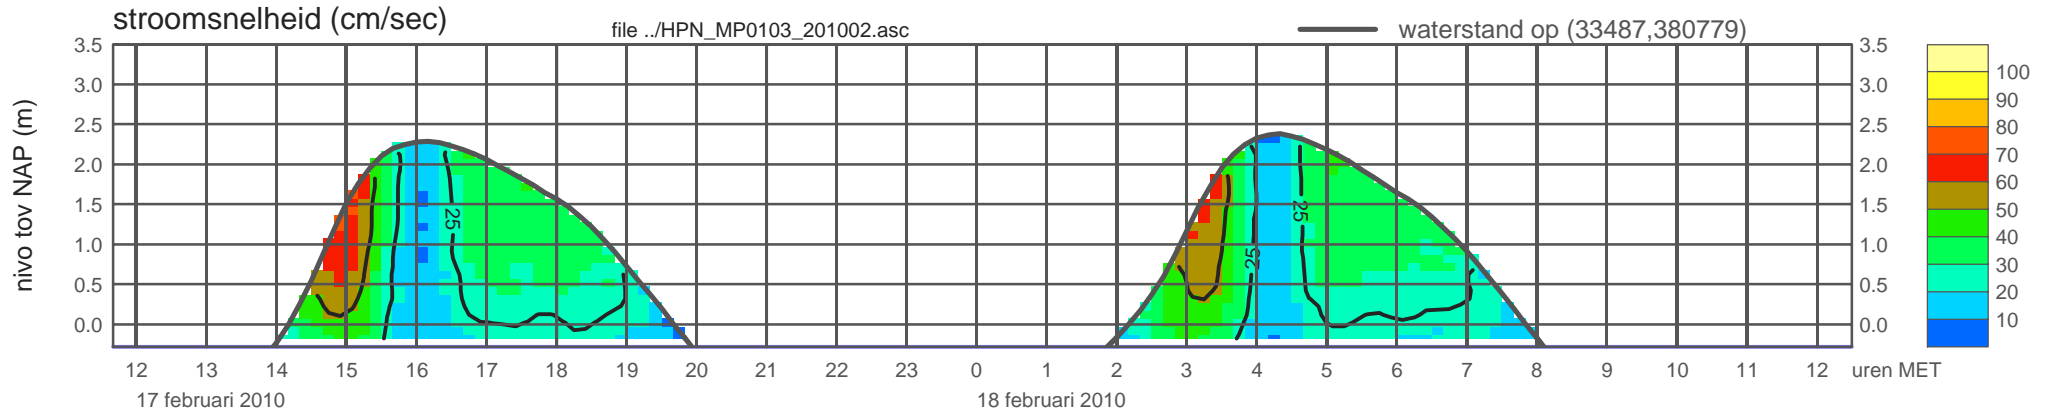

registratie ADCP meetpunt HPN_MP0103_201002 (x=033487 , y=380779 ,h=NAP -0.28 m)