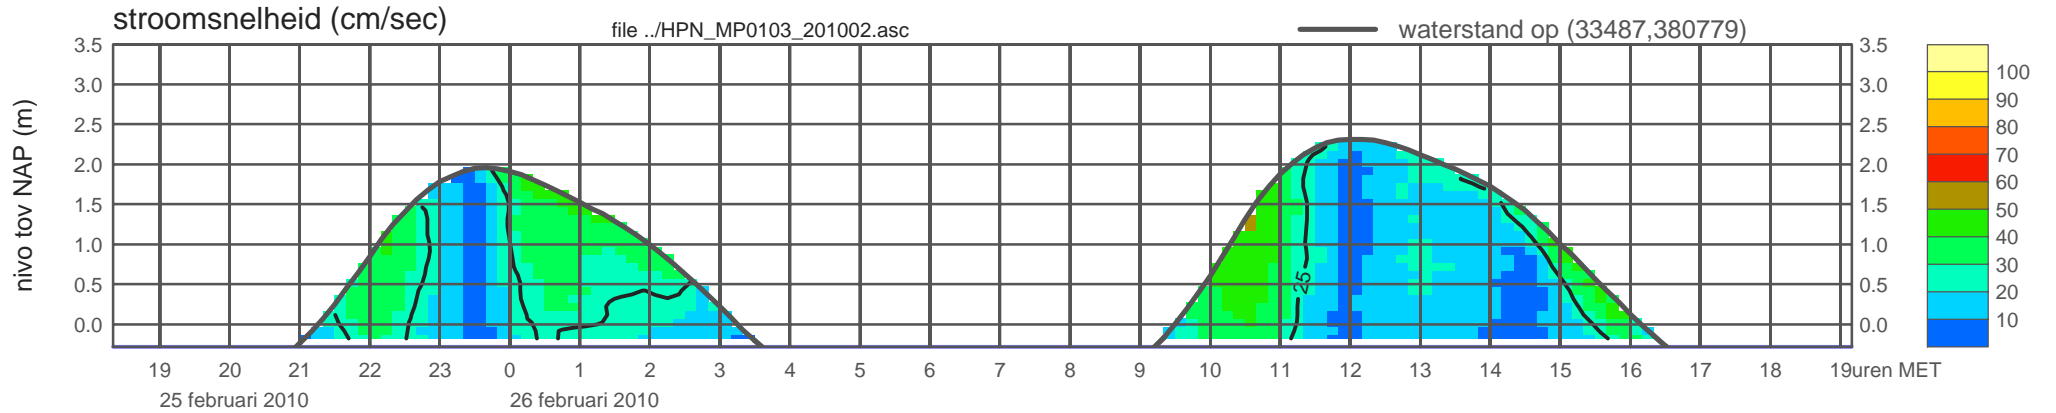

registratie ADCP meetpunt HPN_MP0103_201002 (x=033487 , y=380779 ,h=NAP -0.28 m)