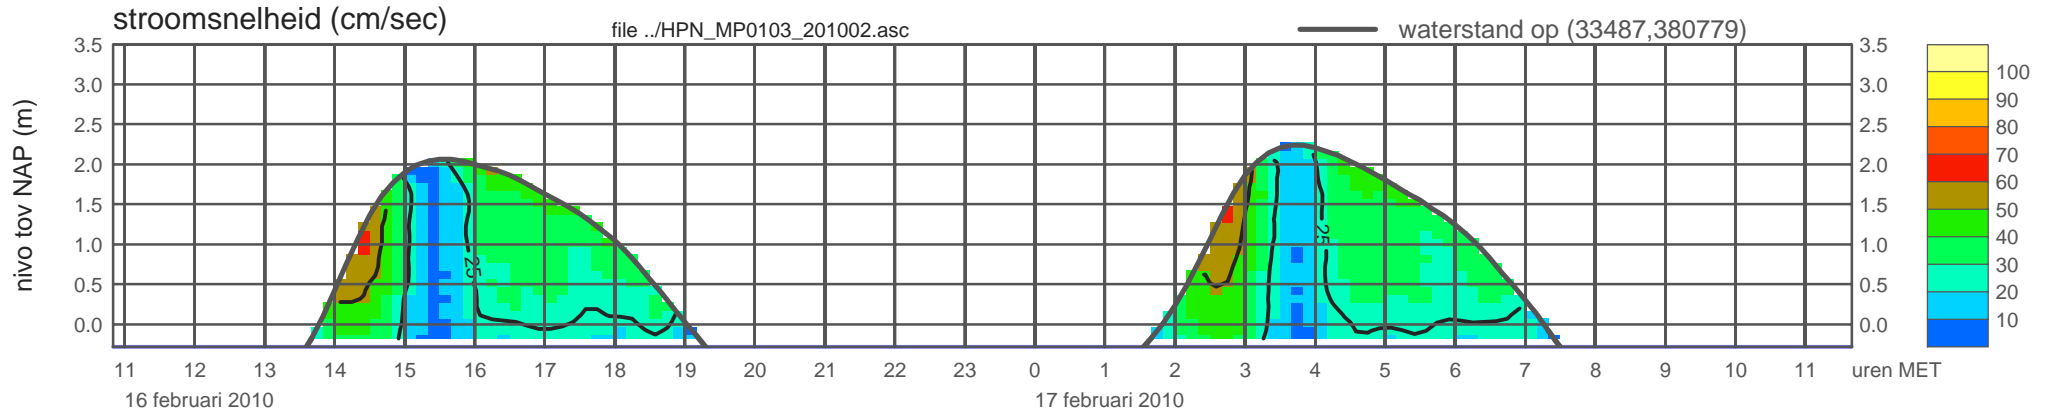

registratie ADCP meetpunt HPN_MP0103_201002 (x=033487 , y=380779 ,h=NAP -0.28 m)