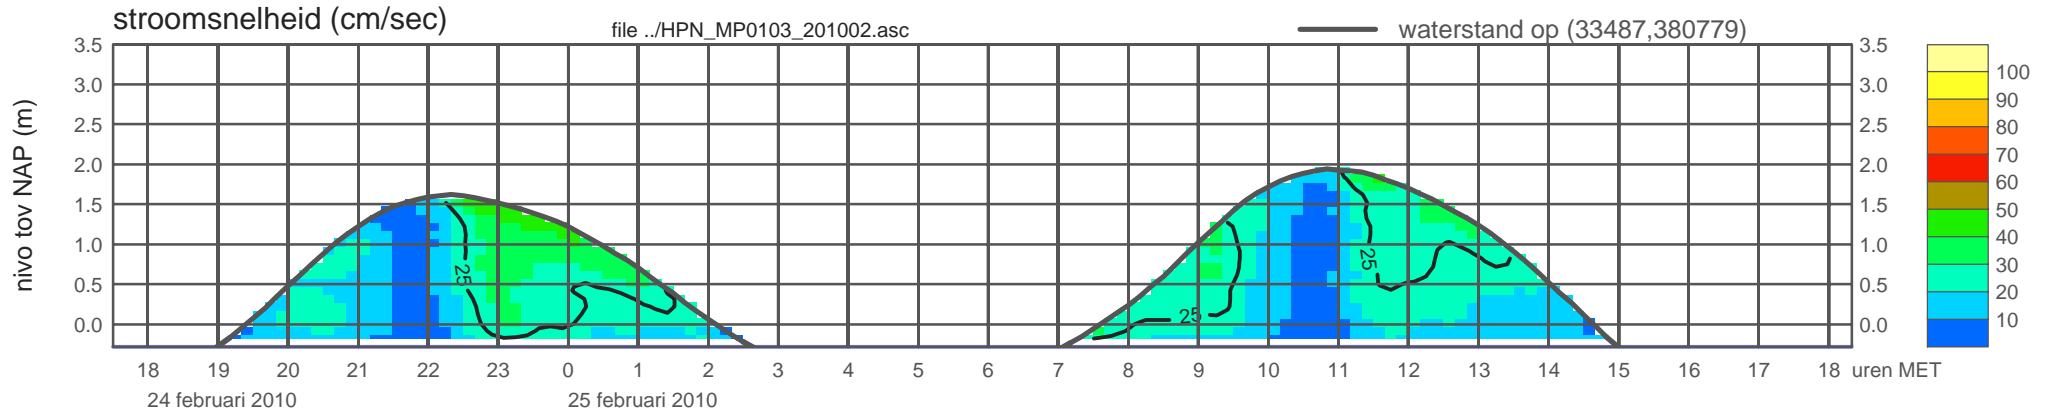

registratie ADCP meetpunt HPN_MP0103_201002 (x=033487 , y=380779 ,h=NAP -0.28 m)