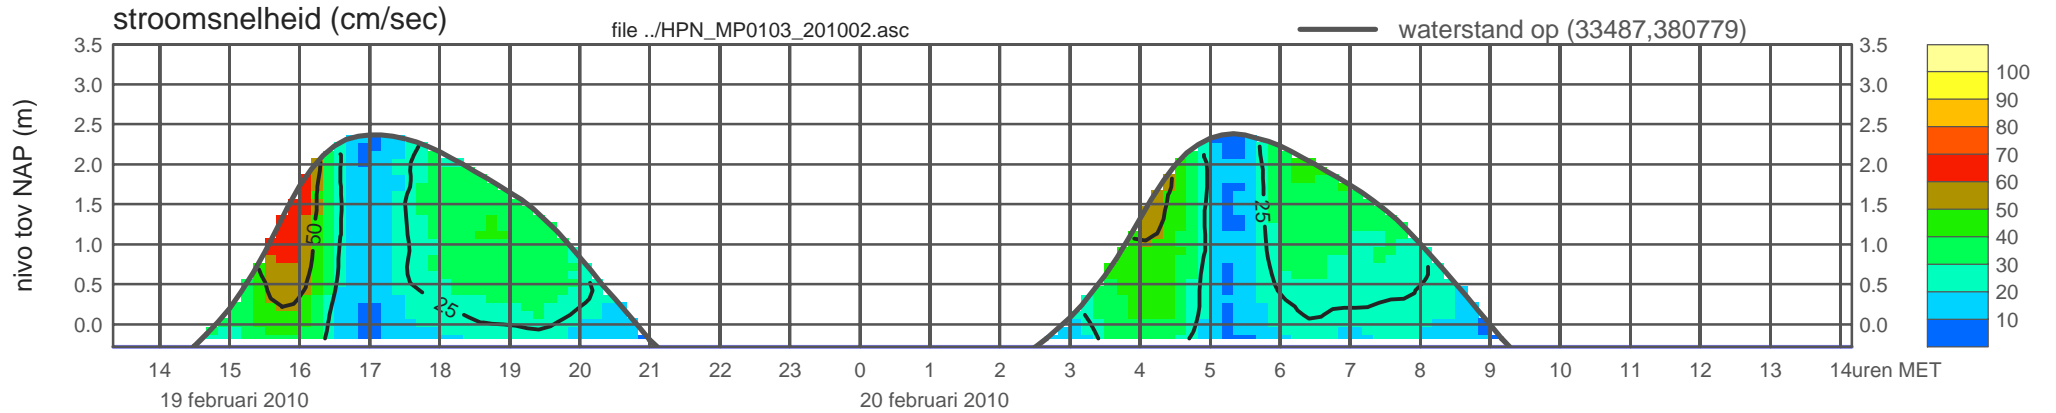

registratie ADCP meetpunt HPN_MP0103_201002 (x=033487 , y=380779 ,h=NAP -0.28 m)