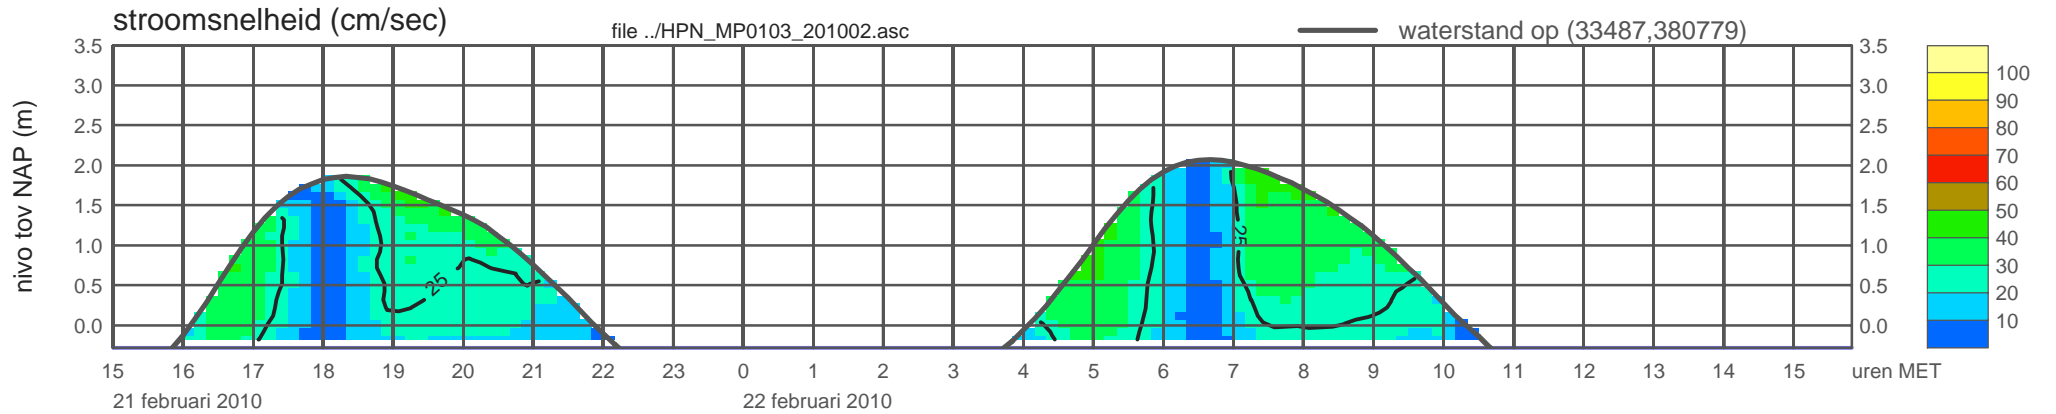

registratie ADCP meetpunt HPN_MP0103_201002 (x=033487 , y=380779 ,h=NAP -0.28 m)