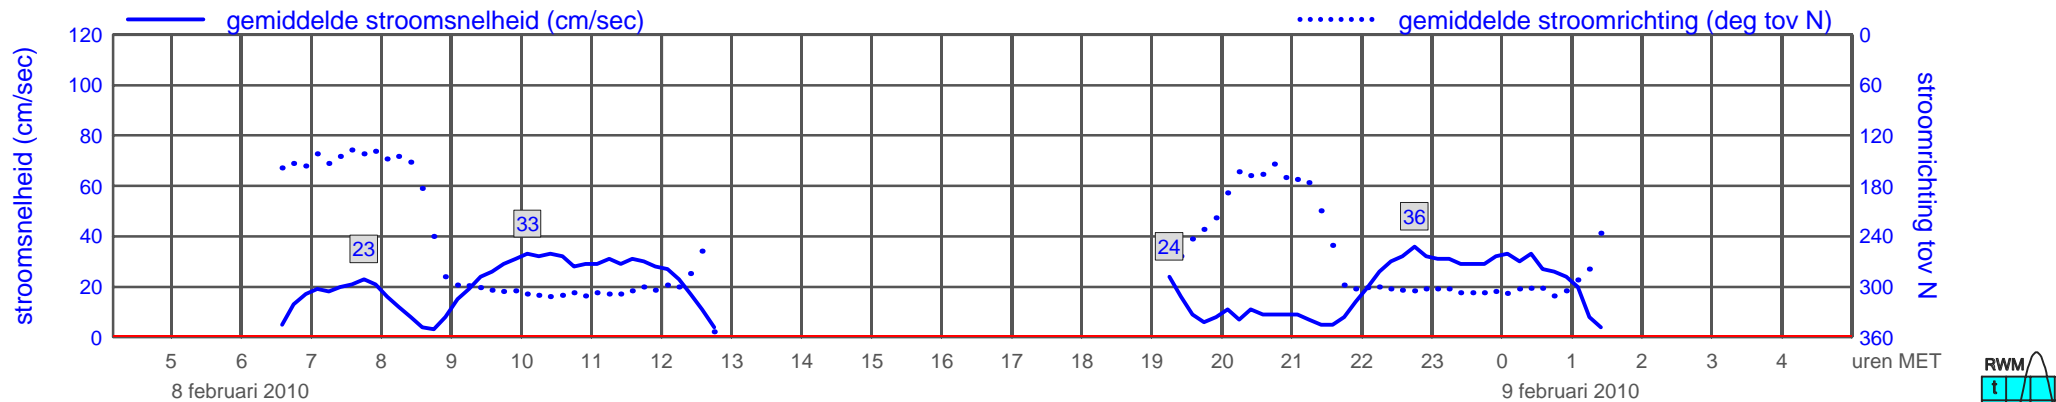

registratie ADCP meetpunt HPN_MP0103_201002 (x=033487 , y=380779 ,h=NAP -0.28 m)