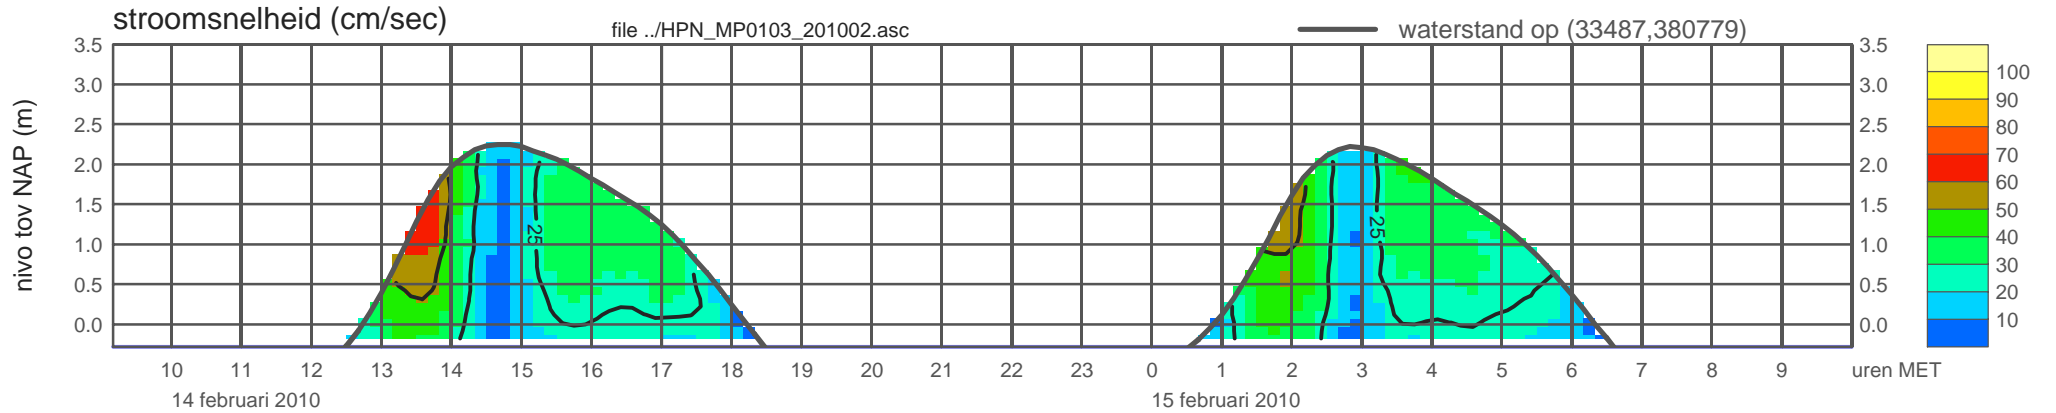

registratie ADCP meetpunt HPN_MP0103_201002 (x=033487 , y=380779 ,h=NAP -0.28 m)