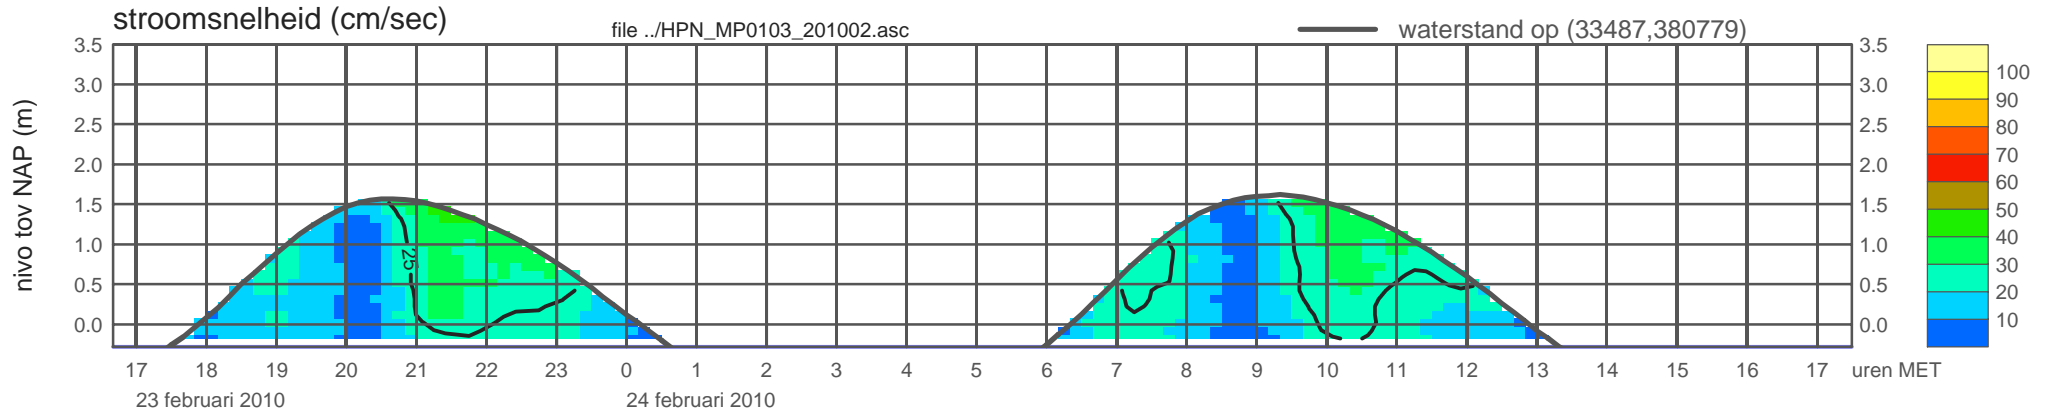

registratie ADCP meetpunt HPN_MP0103_201002 (x=033487 , y=380779 ,h=NAP -0.28 m)