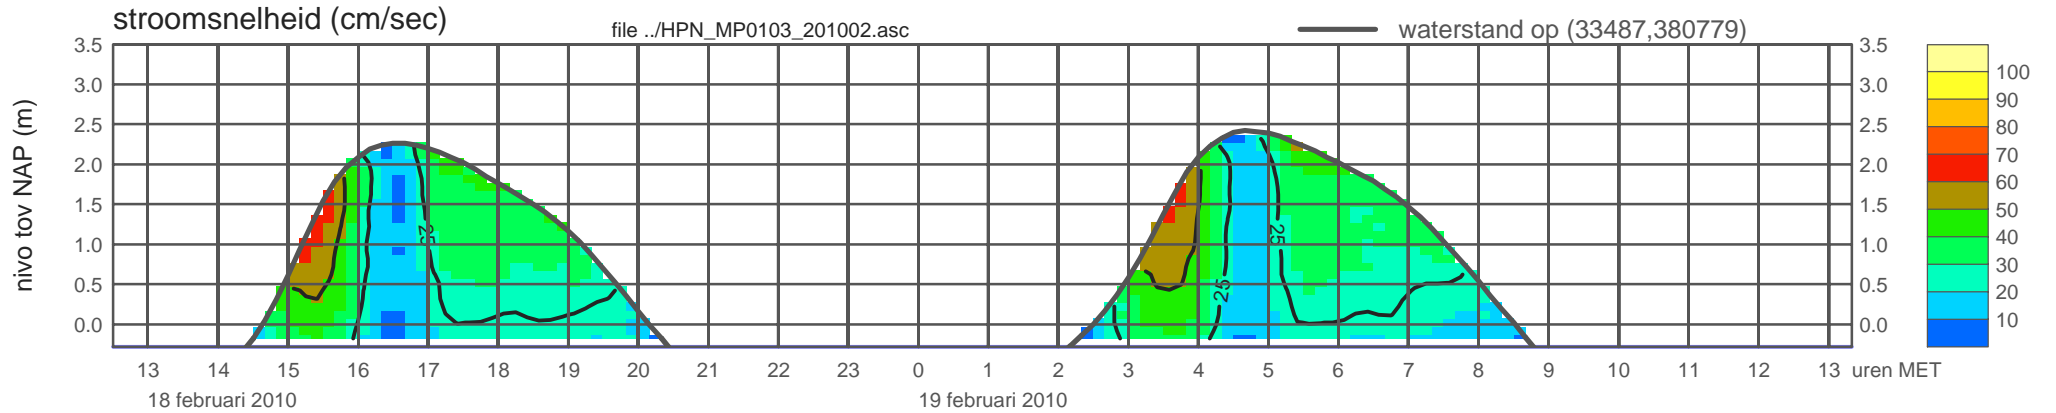

registratie ADCP meetpunt HPN_MP0103_201002 (x=033487 , y=380779 ,h=NAP -0.28 m)