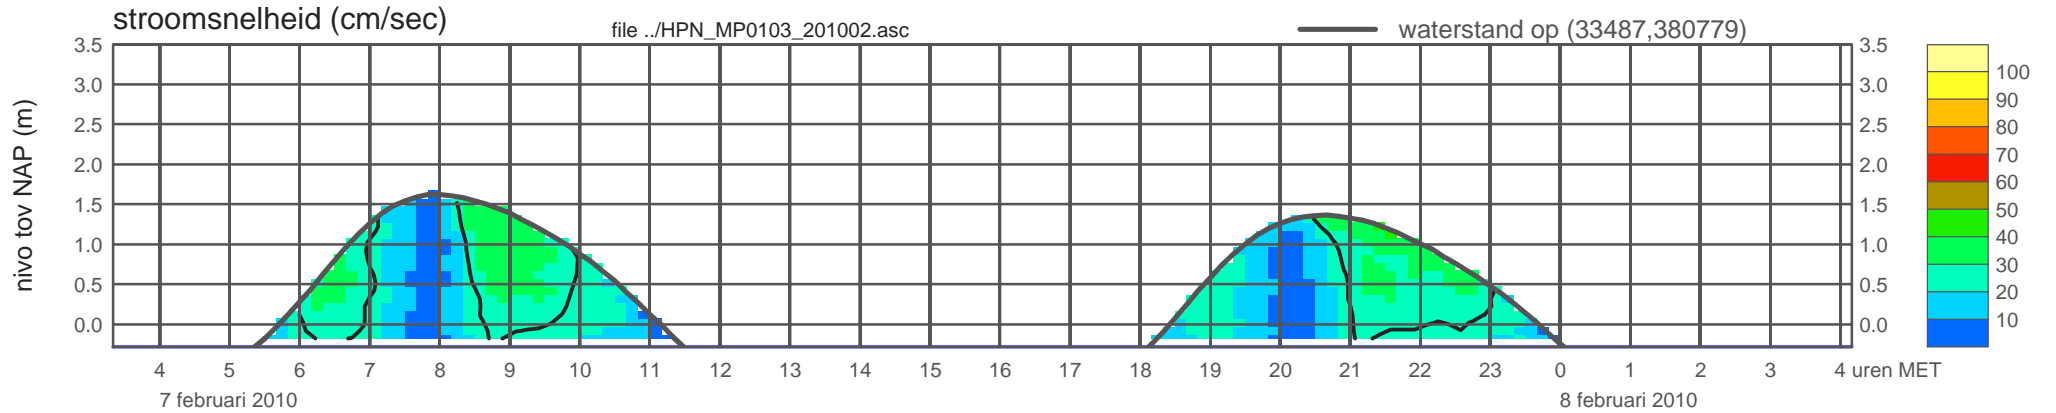

registratie ADCP meetpunt HPN_MP0103_201002 (x=033487 , y=380779 ,h=NAP -0.28 m)