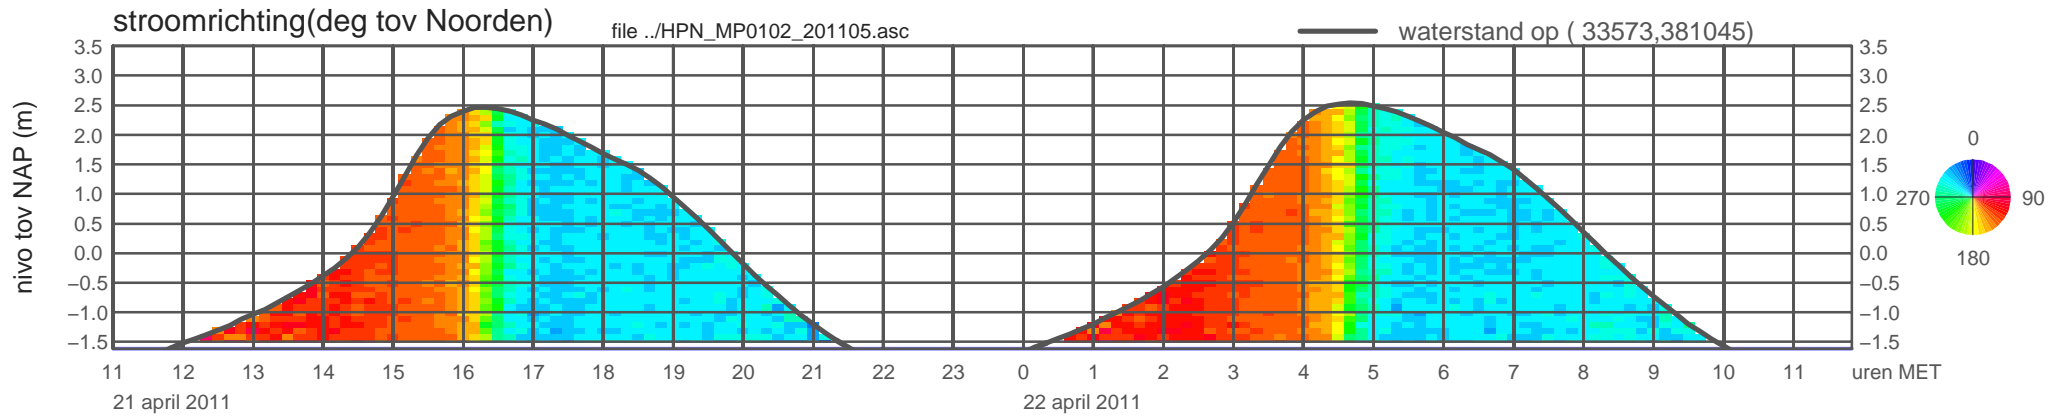

registratie ADCP meetpunt HPN_MP0102_201105 (x=033573 , y=381045 ,h=NAP -1.61 m)