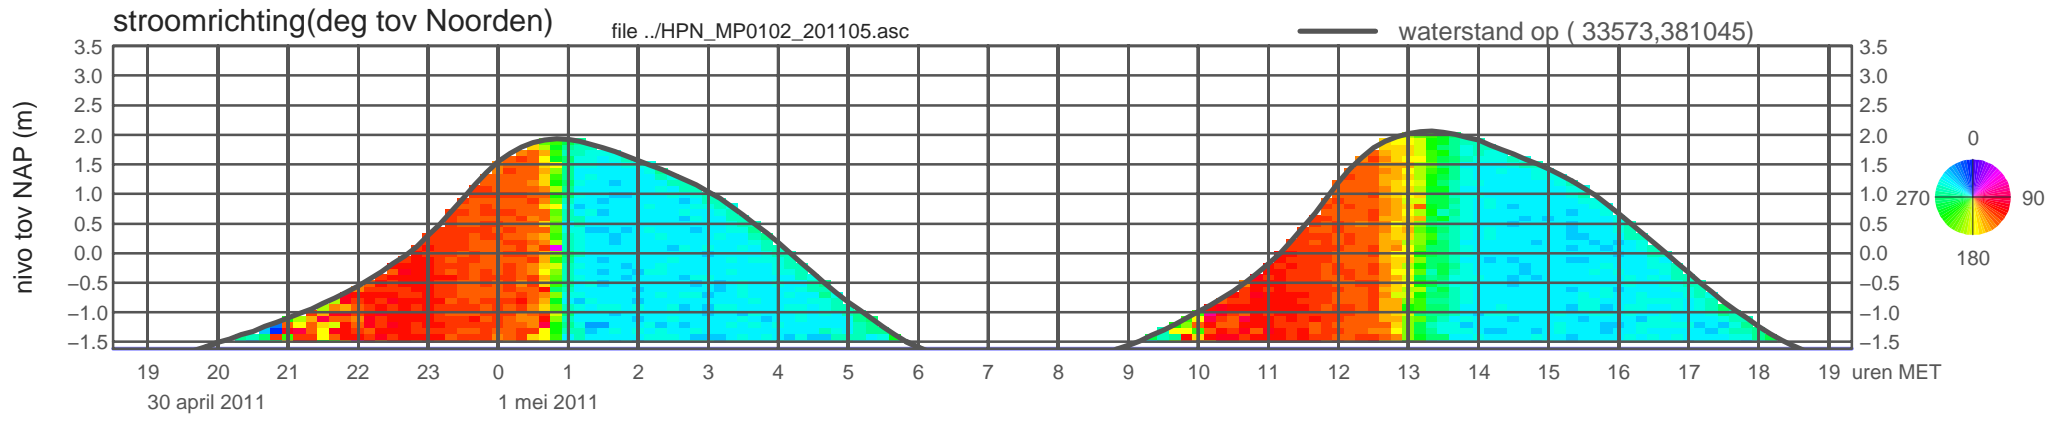

registratie ADCP meetpunt HPN_MP0102_201105 (x=033573 , y=381045 ,h=NAP -1.61 m)