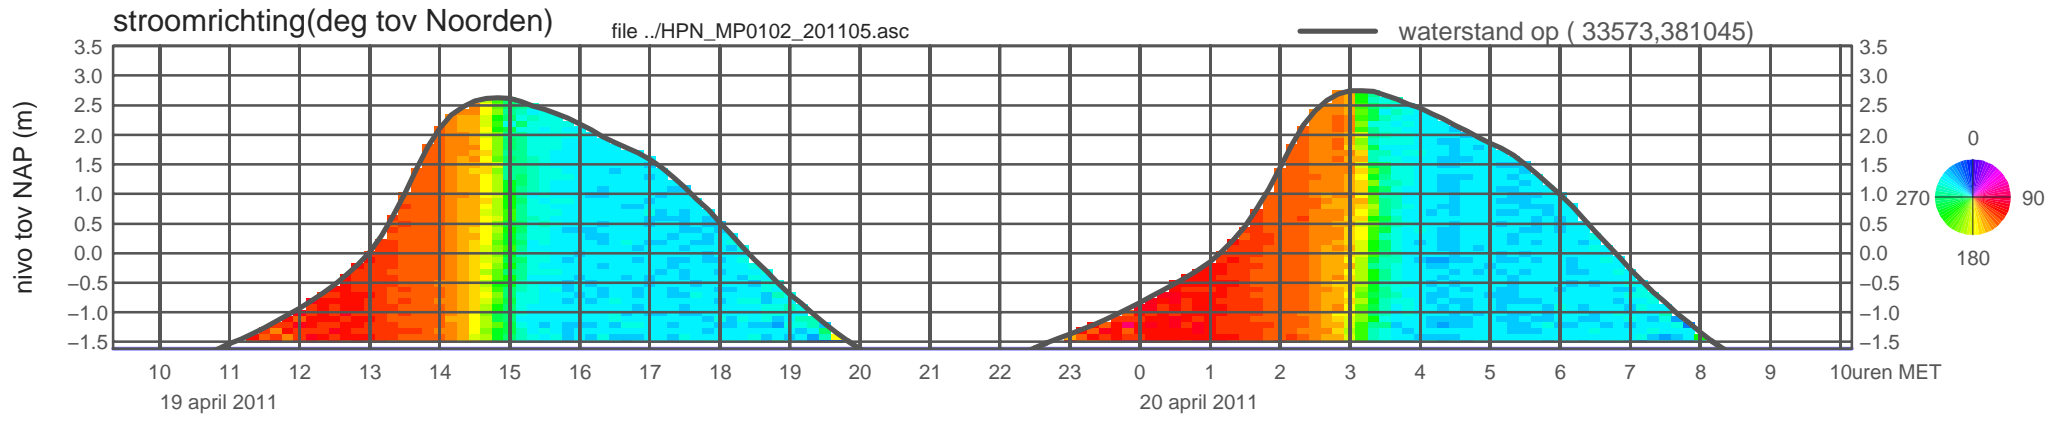

registratie ADCP meetpunt HPN_MP0102_201105 (x=033573 , y=381045 ,h=NAP -1.61 m)