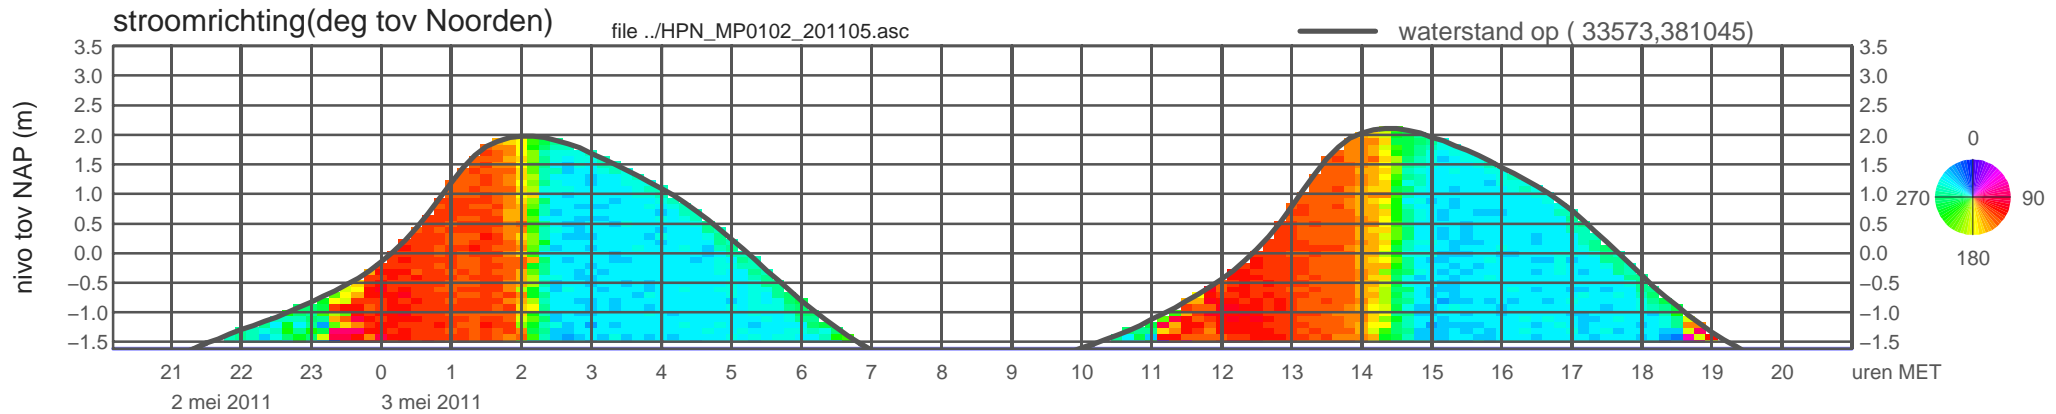

registratie ADCP meetpunt HPN_MP0102_201105 (x=033573 , y=381045 ,h=NAP -1.61 m)