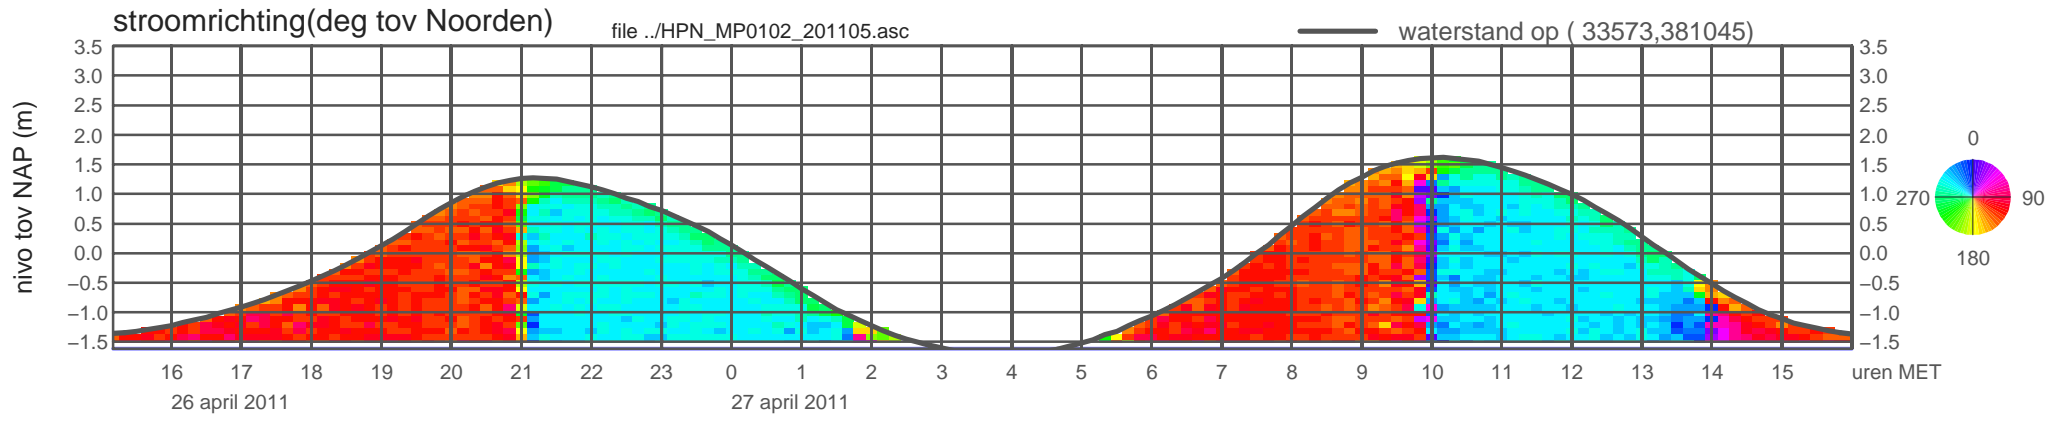

registratie ADCP meetpunt HPN_MP0102_201105 (x=033573 , y=381045 ,h=NAP -1.61 m)