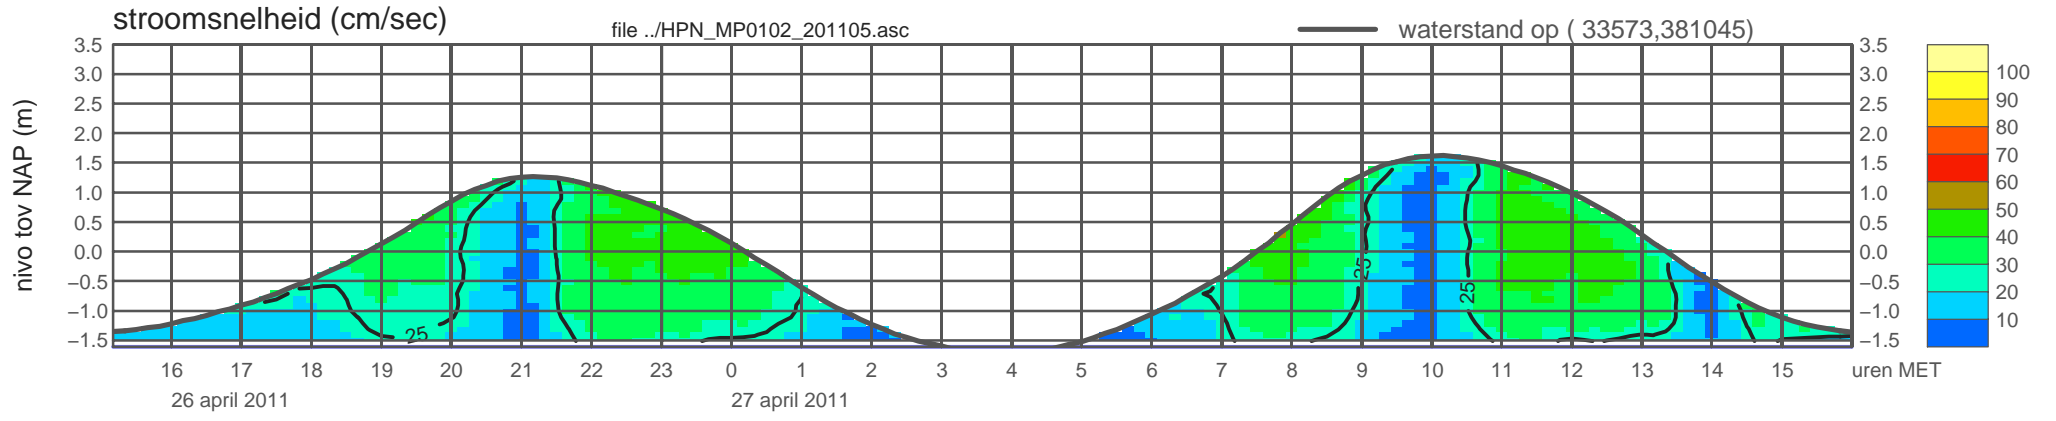

registratie ADCP meetpunt HPN_MP0102_201105 (x=033573 , y=381045 ,h=NAP -1.61 m)