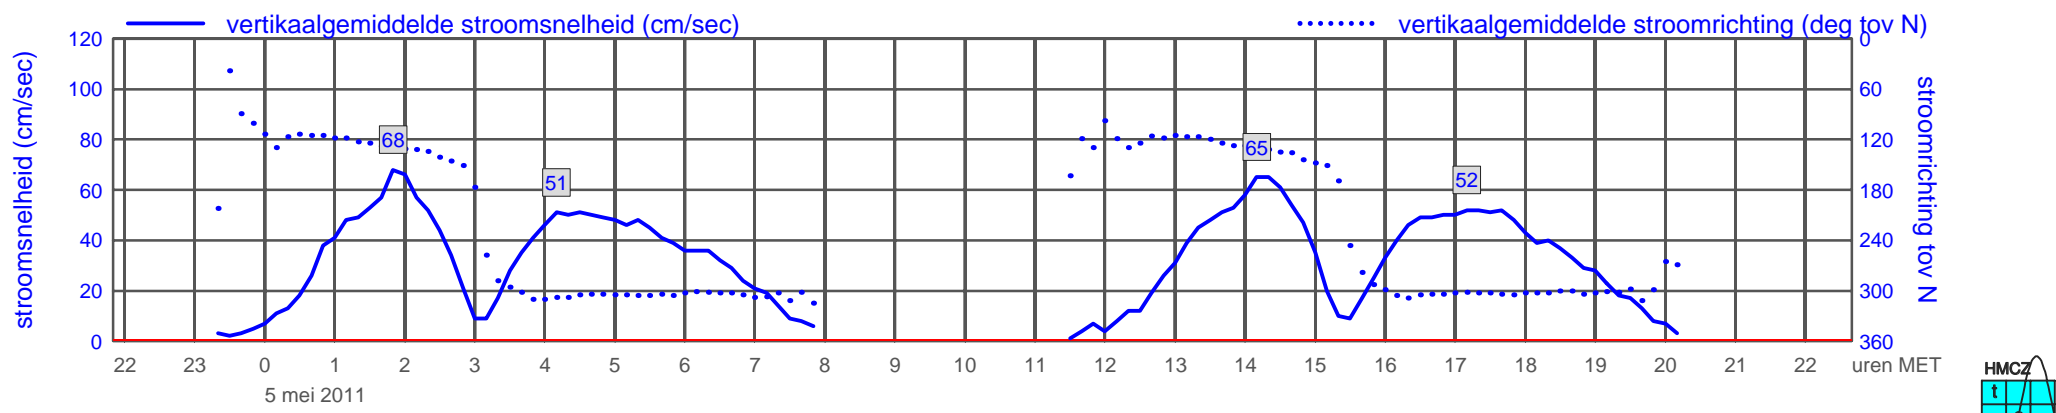

registratie ADCP meetpunt HPN_MP0102_201105 (x=033573 , y=381045 ,h=NAP -1.61 m)