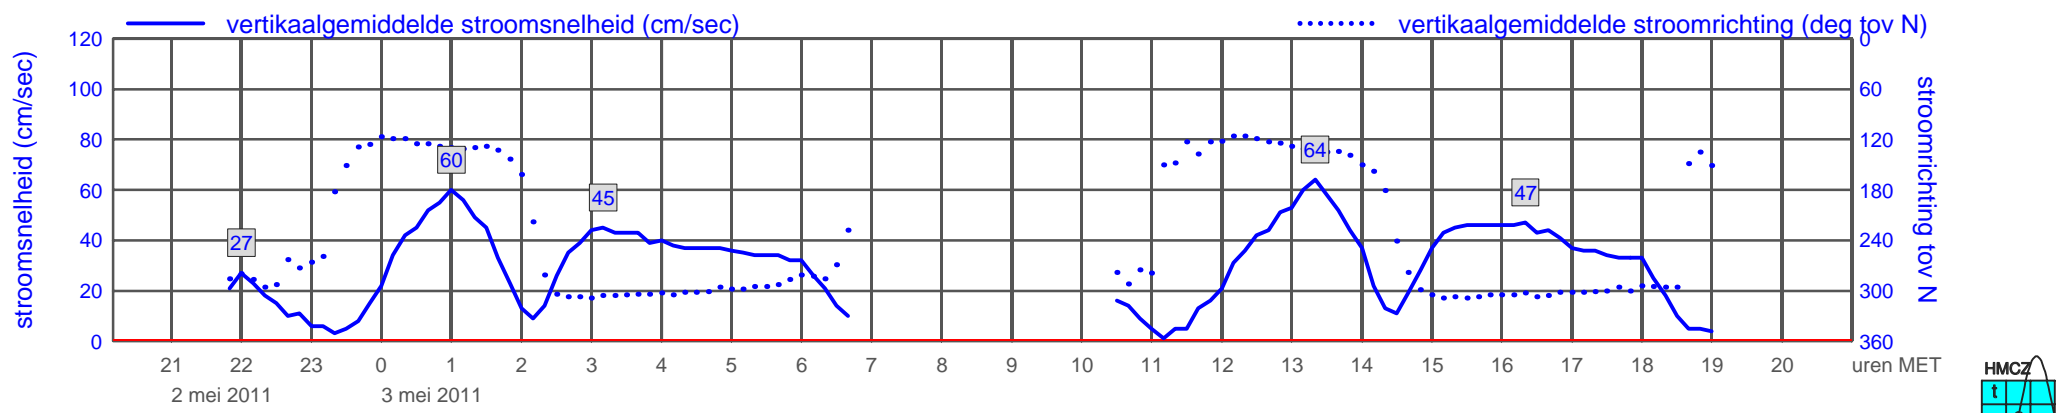

registratie ADCP meetpunt HPN_MP0102_201105 (x=033573 , y=381045 ,h=NAP -1.61 m)