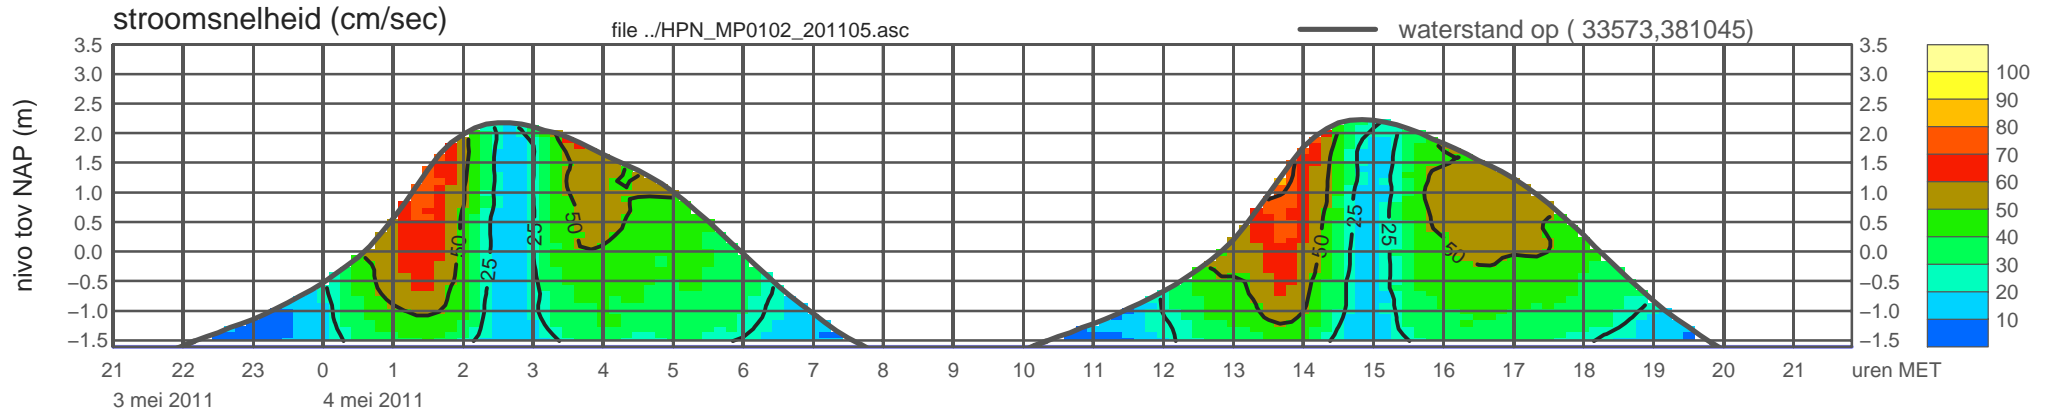

registratie ADCP meetpunt HPN_MP0102_201105 (x=033573 , y=381045 ,h=NAP -1.61 m)