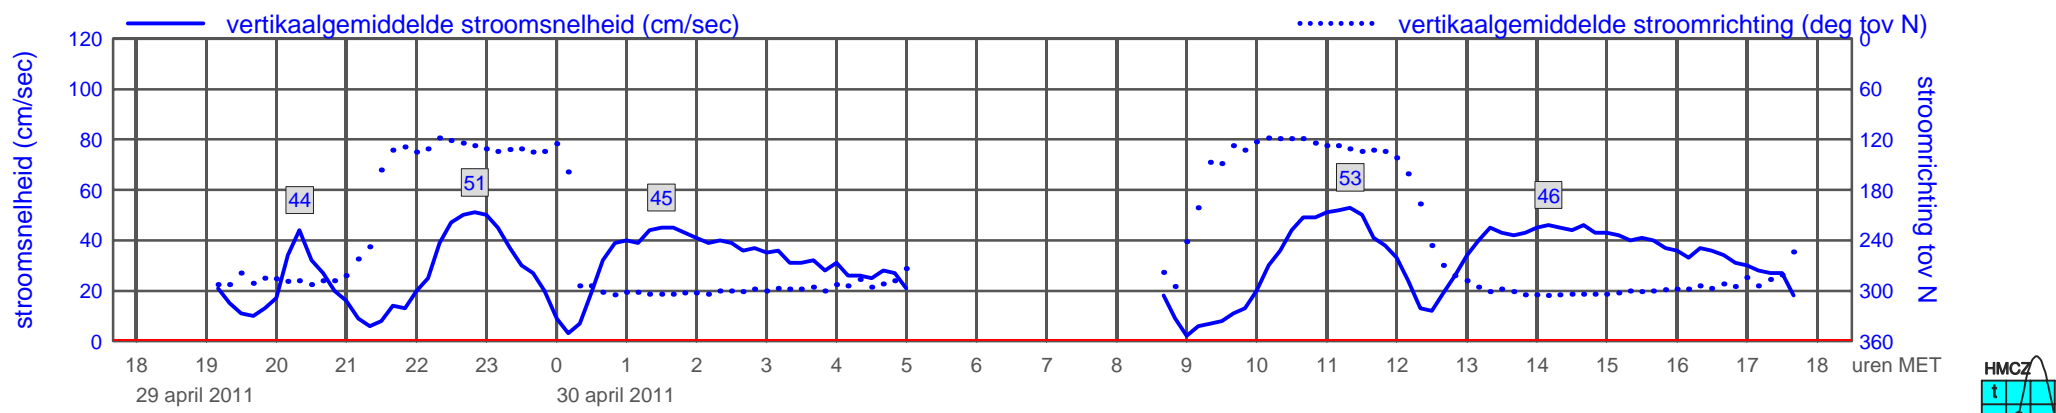

registratie ADCP meetpunt HPN_MP0102_201105 (x=033573 , y=381045 ,h=NAP -1.61 m)