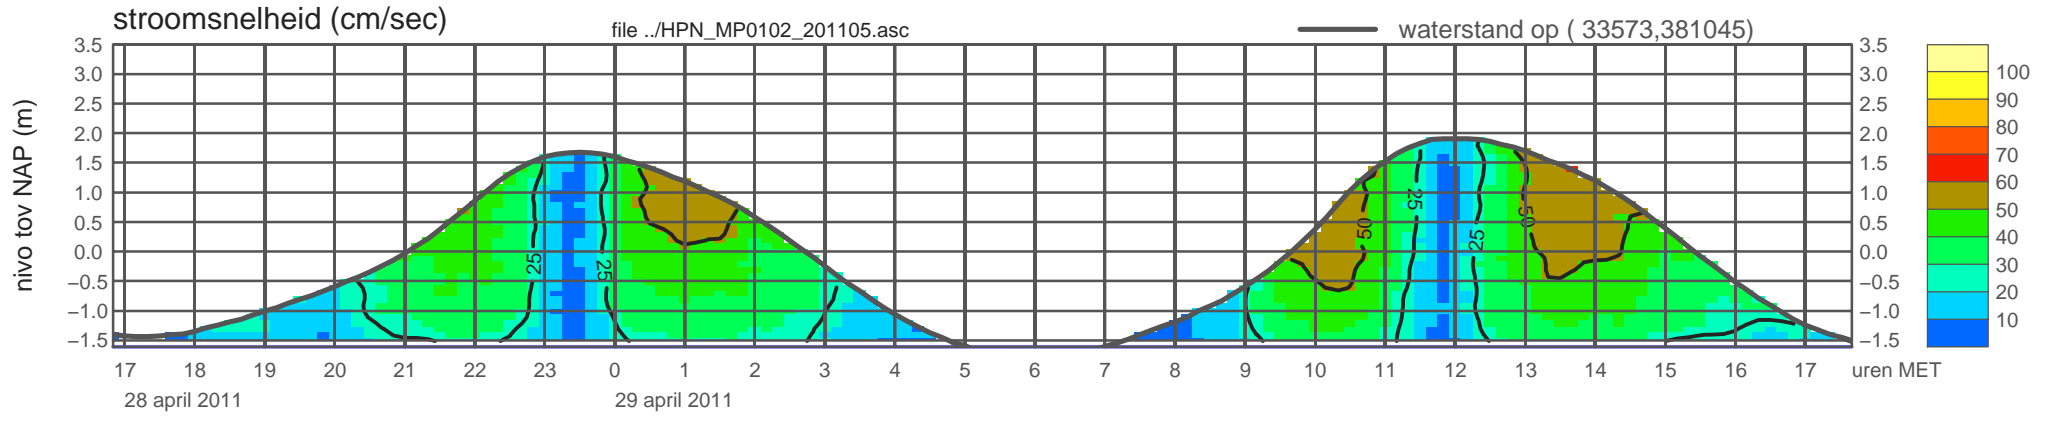

registratie ADCP meetpunt HPN_MP0102_201105 (x=033573 , y=381045 ,h=NAP -1.61 m)

rijkswaterstaat zeeland