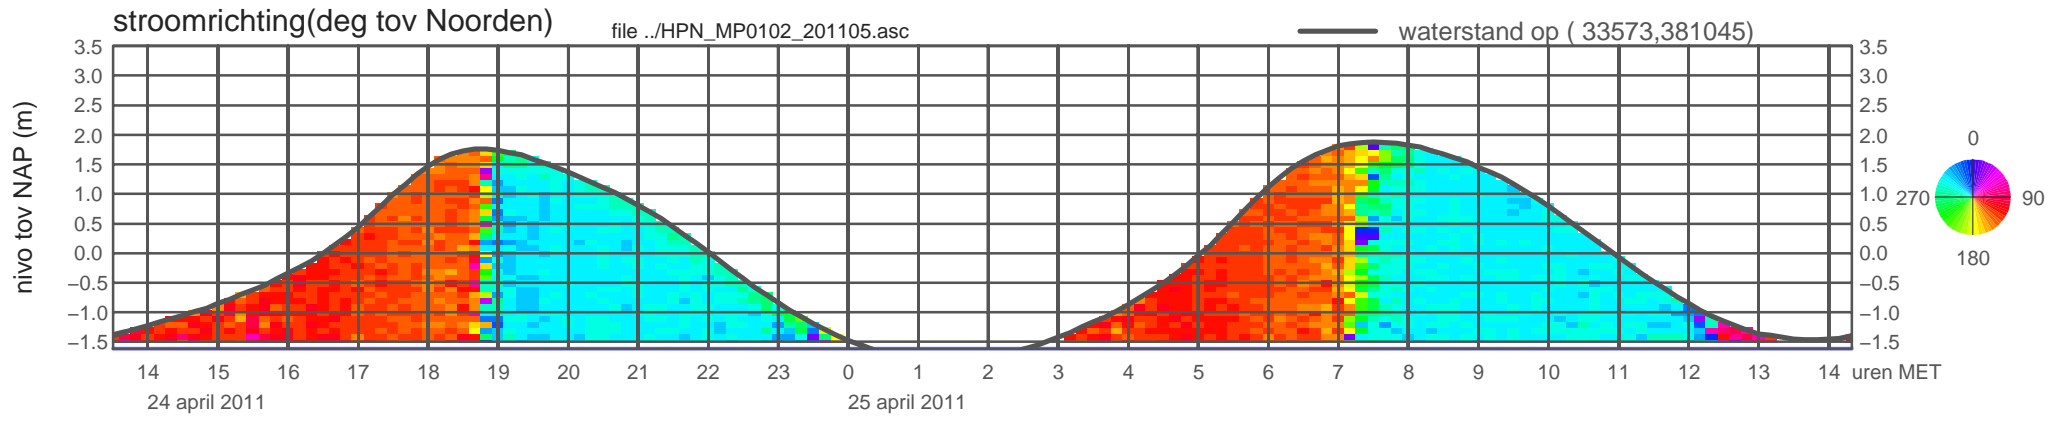

registratie ADCP meetpunt HPN_MP0102_201105 (x=033573 , y=381045 ,h=NAP -1.61 m)

rijkswaterstaat zeeland