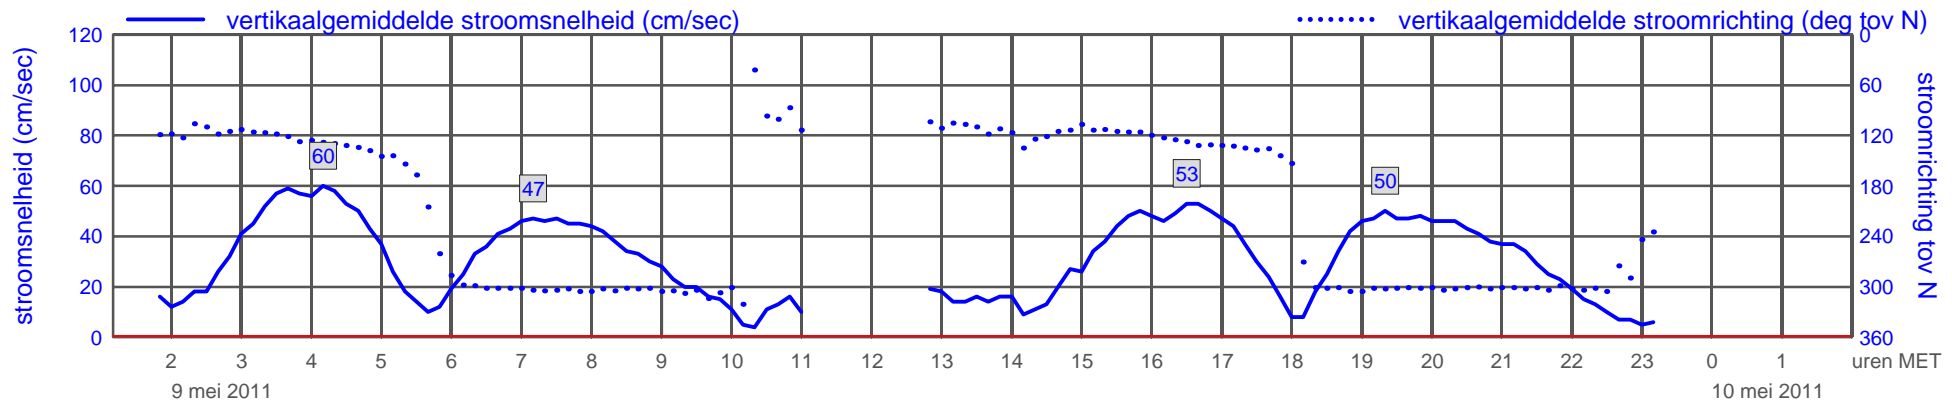

registratie ADCP meetpunt HPN_MP0102_201105 (x=033573 , y=381045 ,h=NAP -1.61 m)