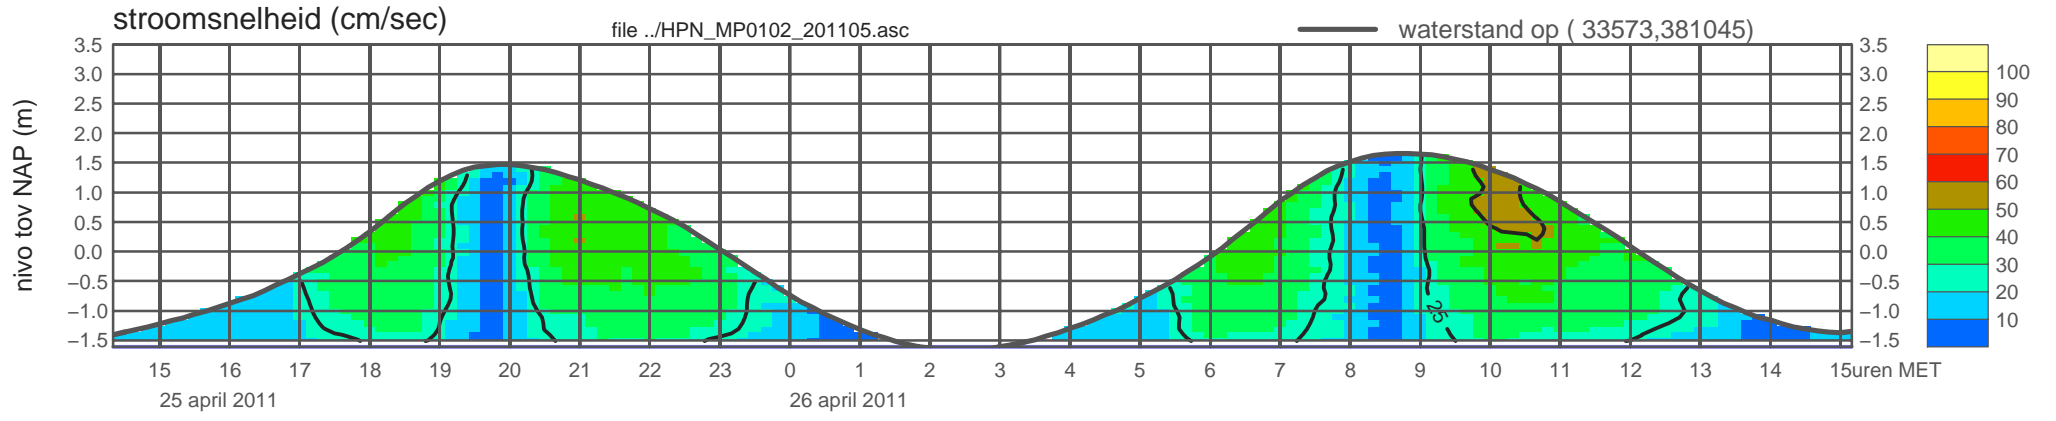

registratie ADCP meetpunt HPN_MP0102_201105 (x=033573 , y=381045 ,h=NAP -1.61 m)

rijkswaterstaat zeeland