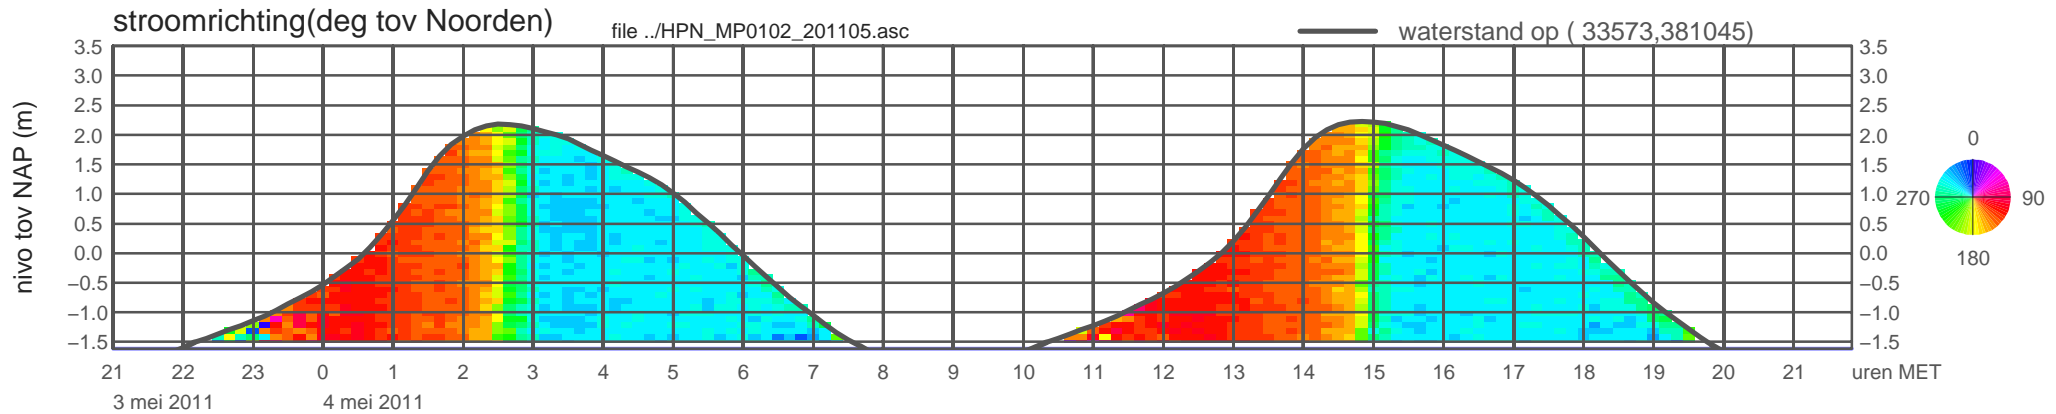

registratie ADCP meetpunt HPN_MP0102_201105 (x=033573 , y=381045 ,h=NAP -1.61 m)