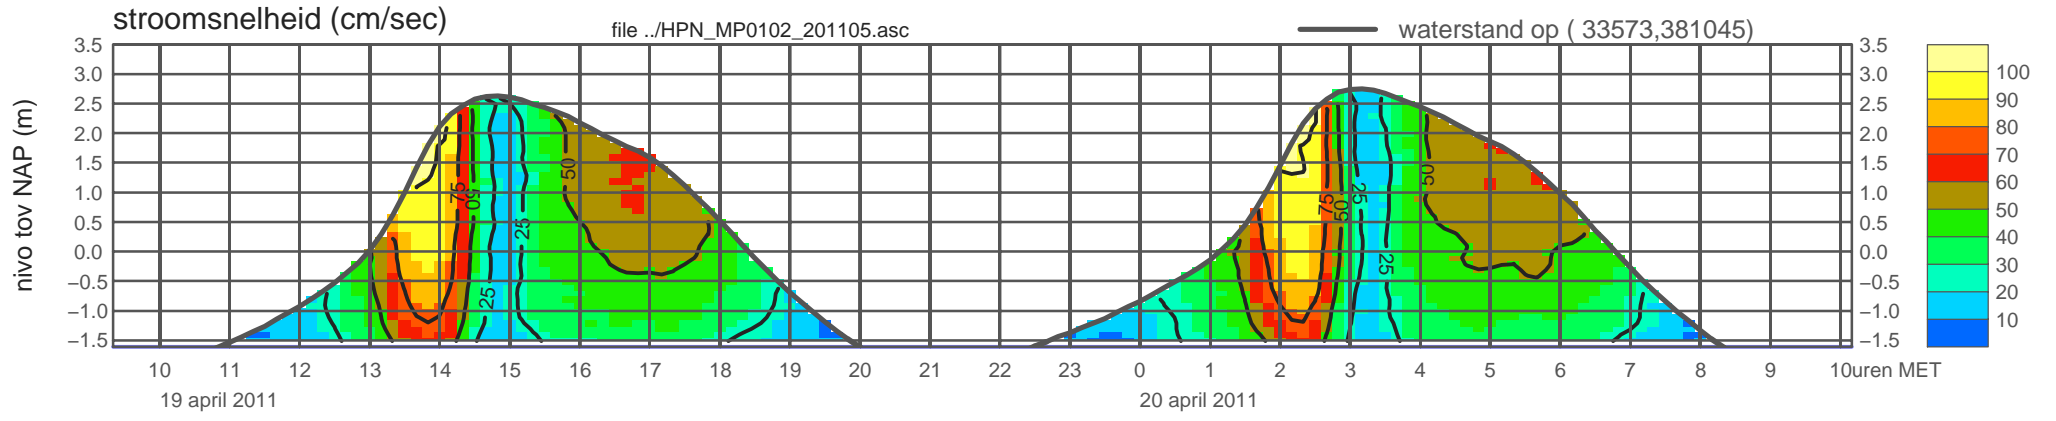

registratie ADCP meetpunt HPN_MP0102_201105 (x=033573 , y=381045 ,h=NAP -1.61 m)