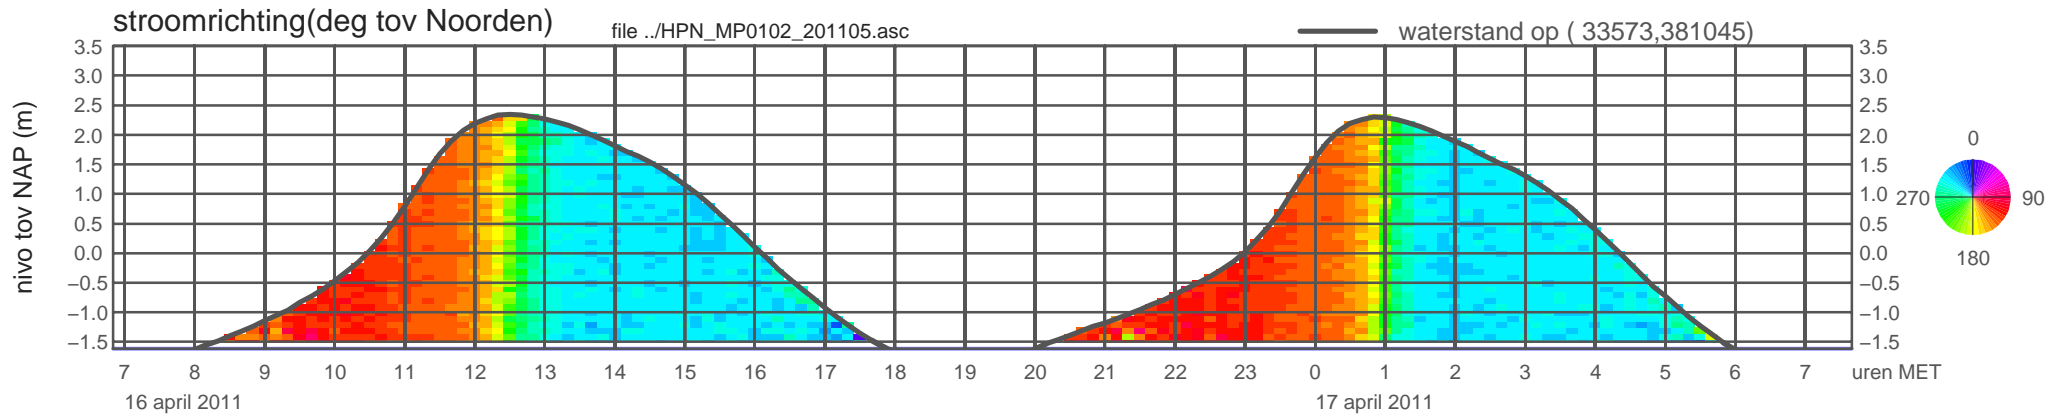

# registratie ADCP meetpunt HPN\_MP0102\_201105 ( x=033573 , y=381045 ,h=NAP -1.61 m )