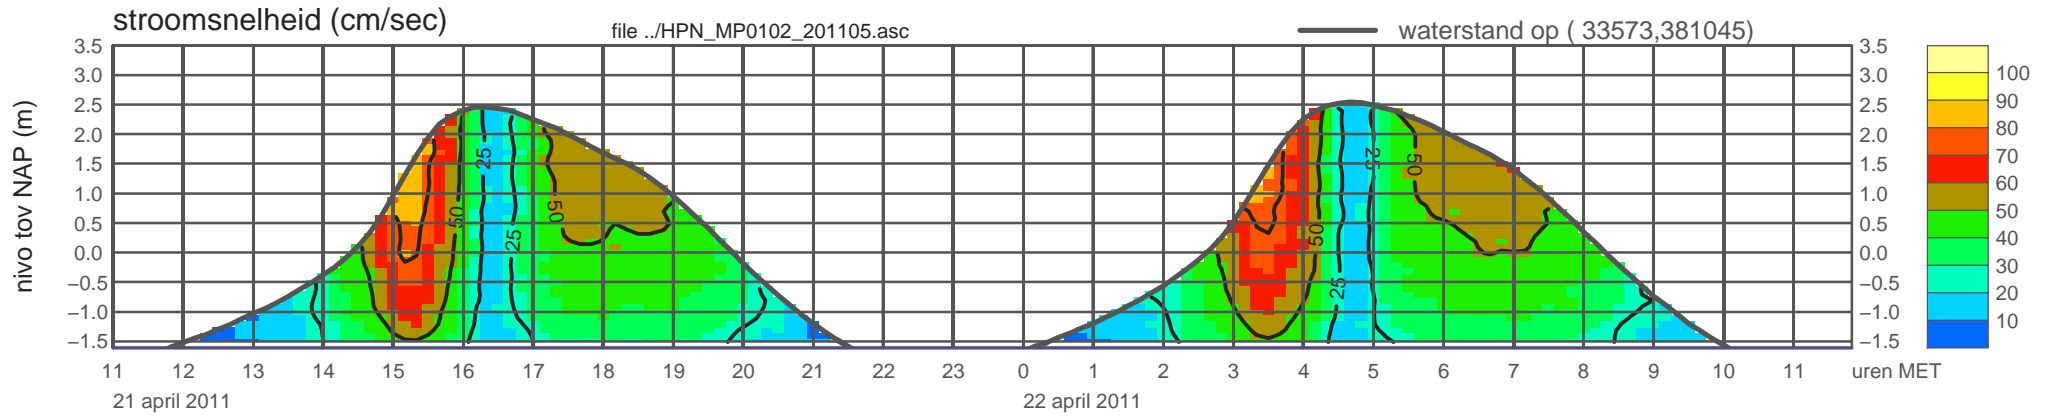

registratie ADCP meetpunt HPN_MP0102_201105 (x=033573 , y=381045 ,h=NAP -1.61 m)