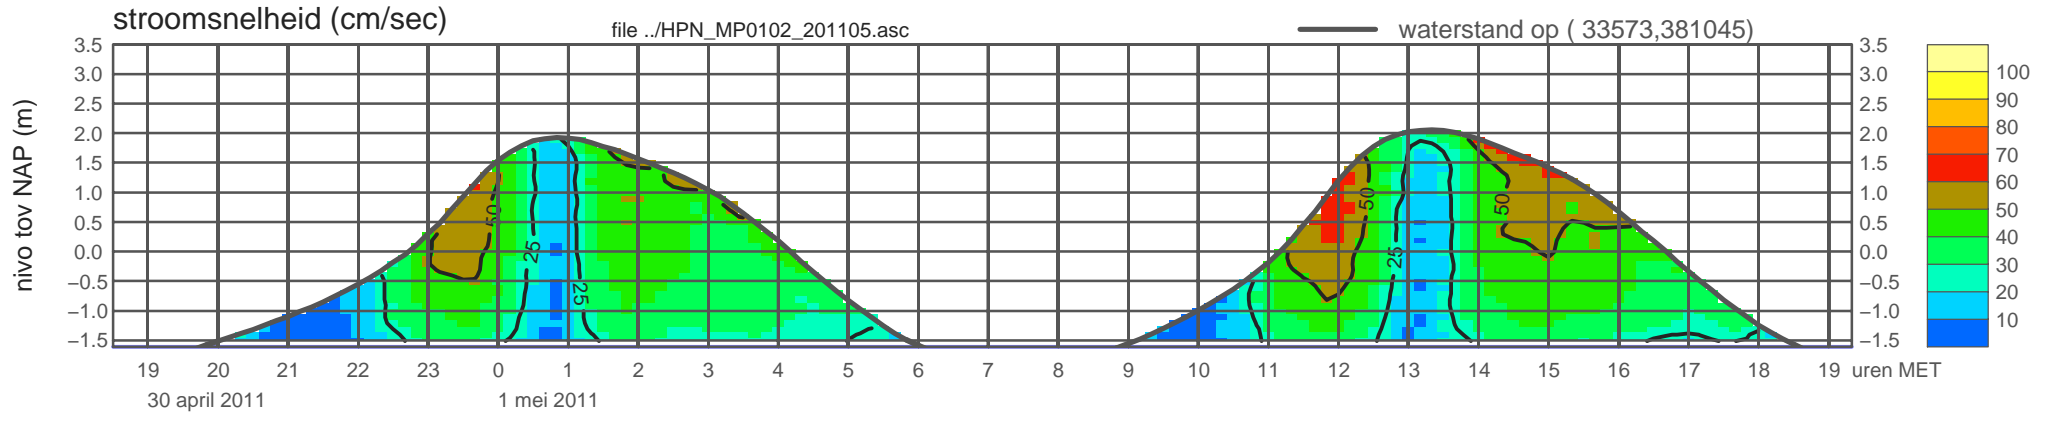

registratie ADCP meetpunt HPN_MP0102_201105 (x=033573 , y=381045 ,h=NAP -1.61 m)