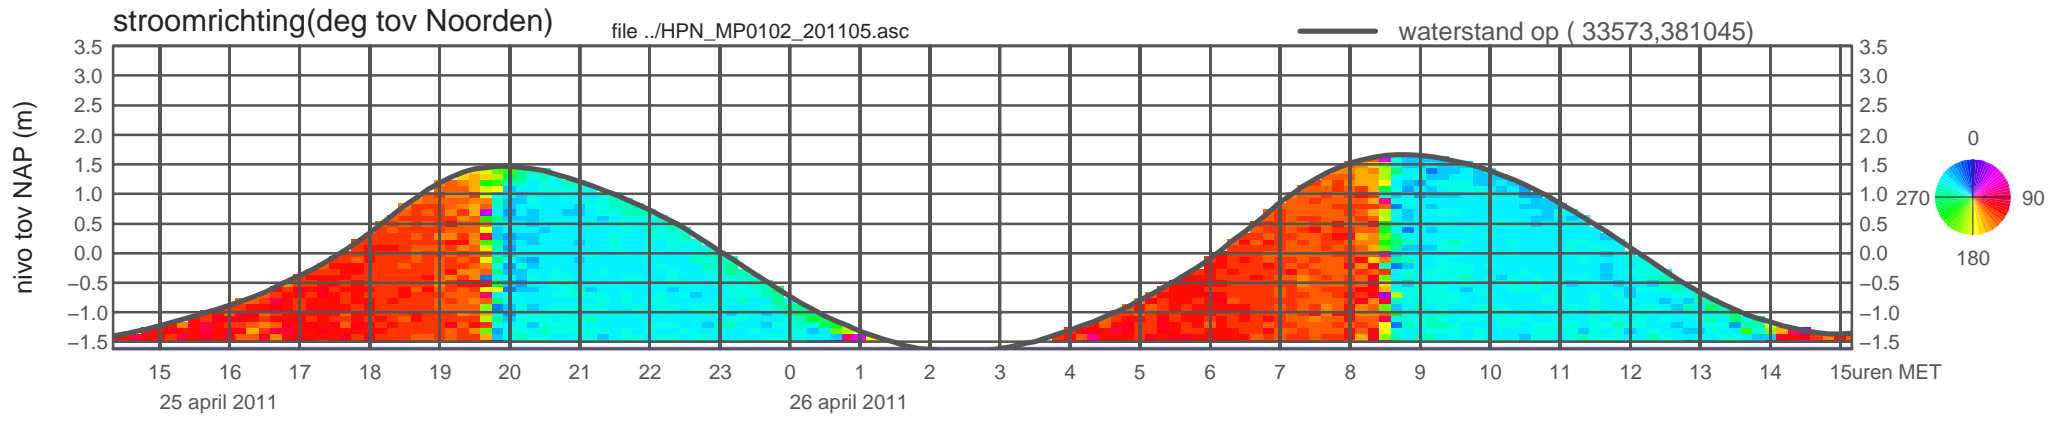

registratie ADCP meetpunt HPN_MP0102_201105 (x=033573 , y=381045 ,h=NAP -1.61 m)

rijkswaterstaat zeeland