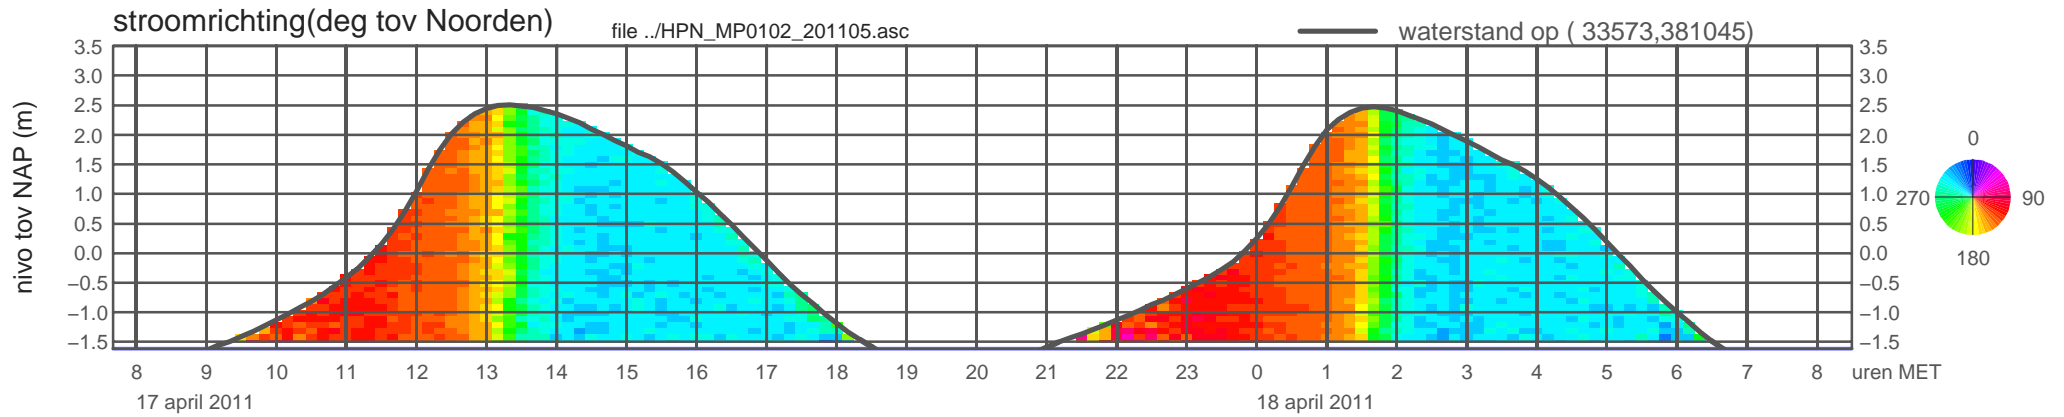

registratie ADCP meetpunt HPN_MP0102_201105 (x=033573 , y=381045 ,h=NAP -1.61 m)