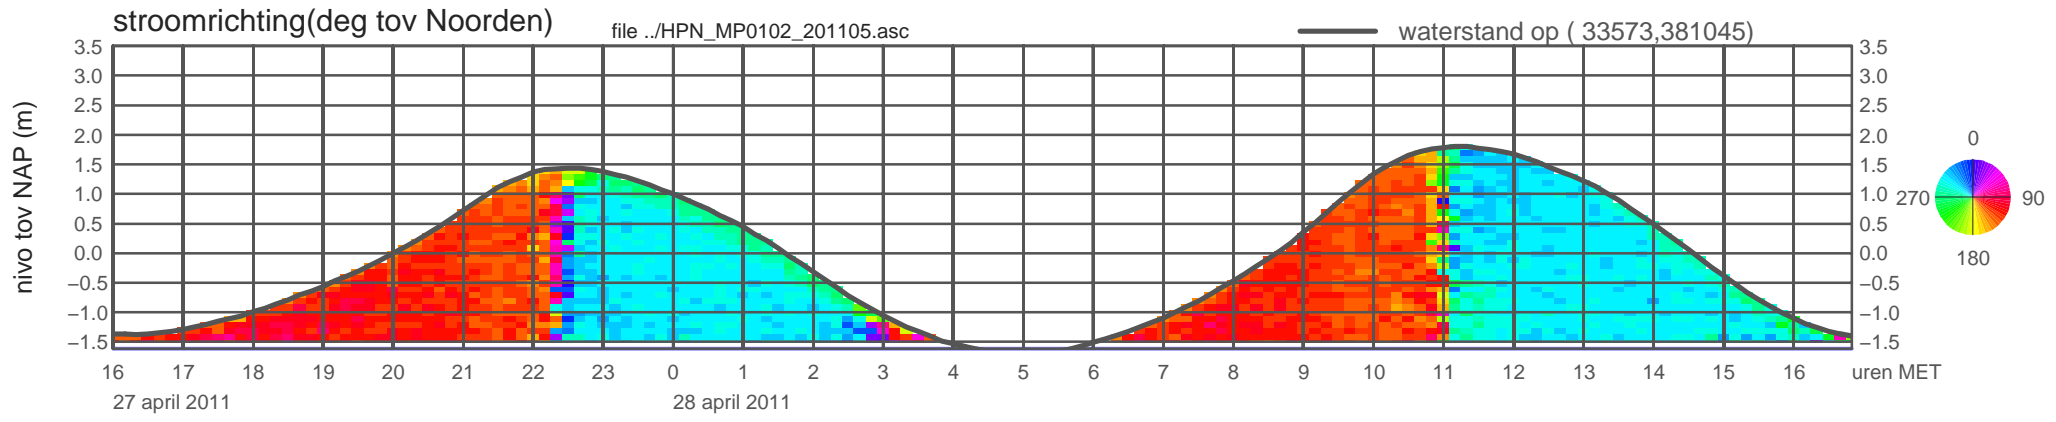

registratie ADCP meetpunt HPN_MP0102_201105 (x=033573 , y=381045 ,h=NAP -1.61 m)