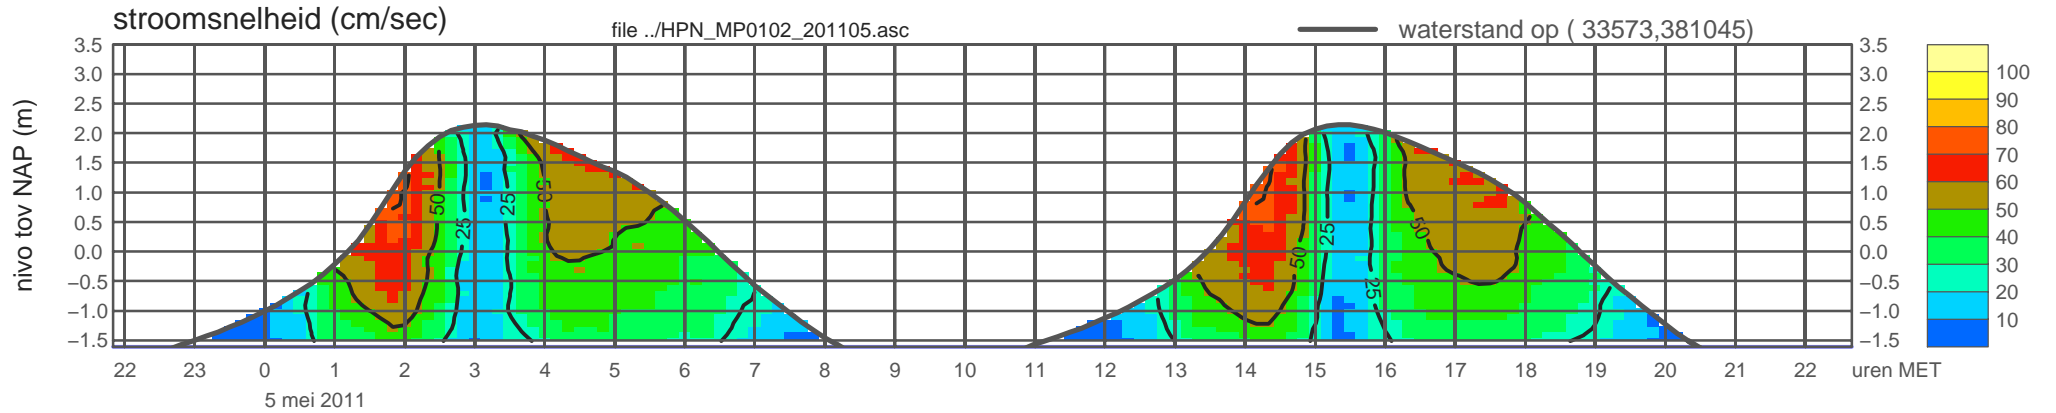

registratie ADCP meetpunt HPN_MP0102_201105 (x=033573 , y=381045 ,h=NAP -1.61 m)