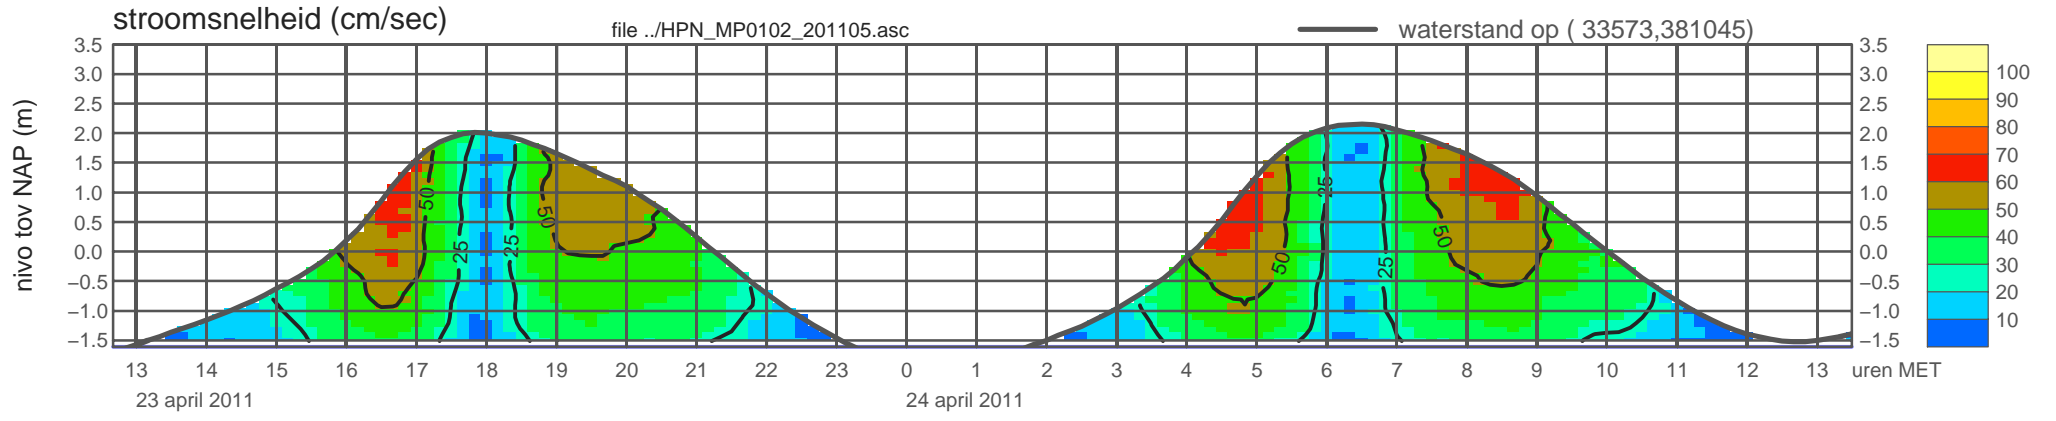

registratie ADCP meetpunt HPN_MP0102_201105 (x=033573 , y=381045 ,h=NAP -1.61 m)