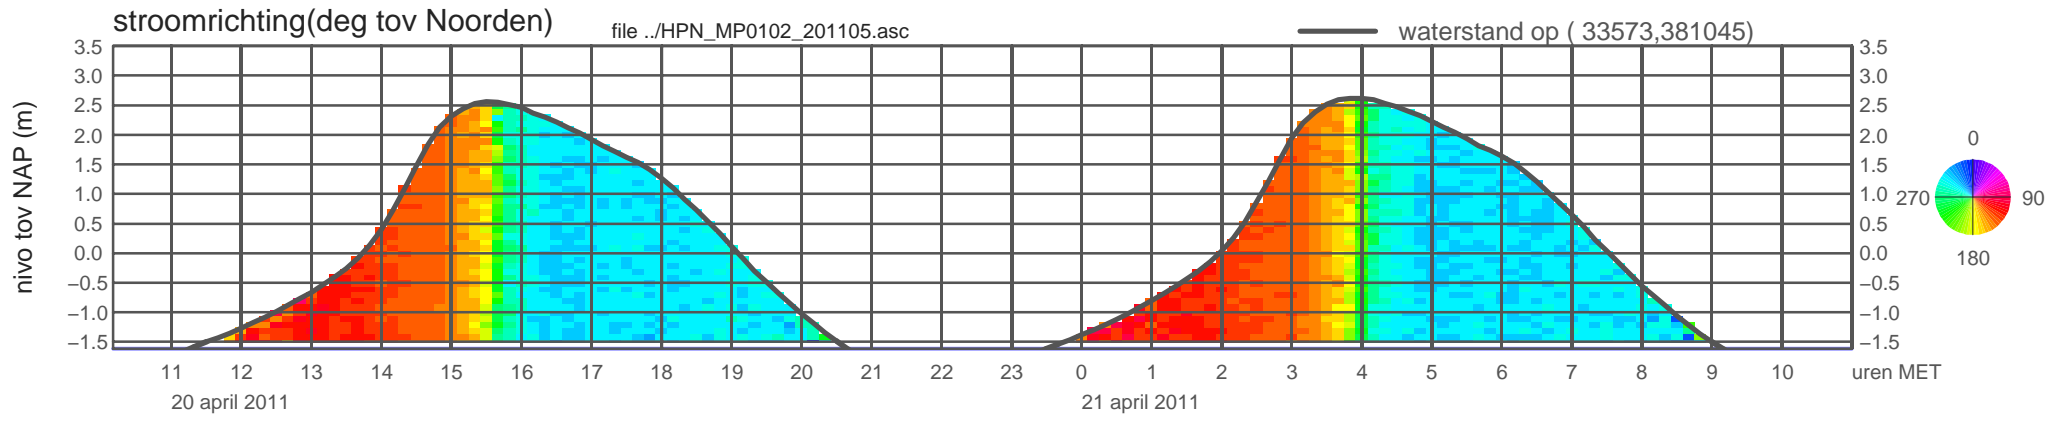

registratie ADCP meetpunt HPN_MP0102_201105 (x=033573 , y=381045 ,h=NAP -1.61 m)