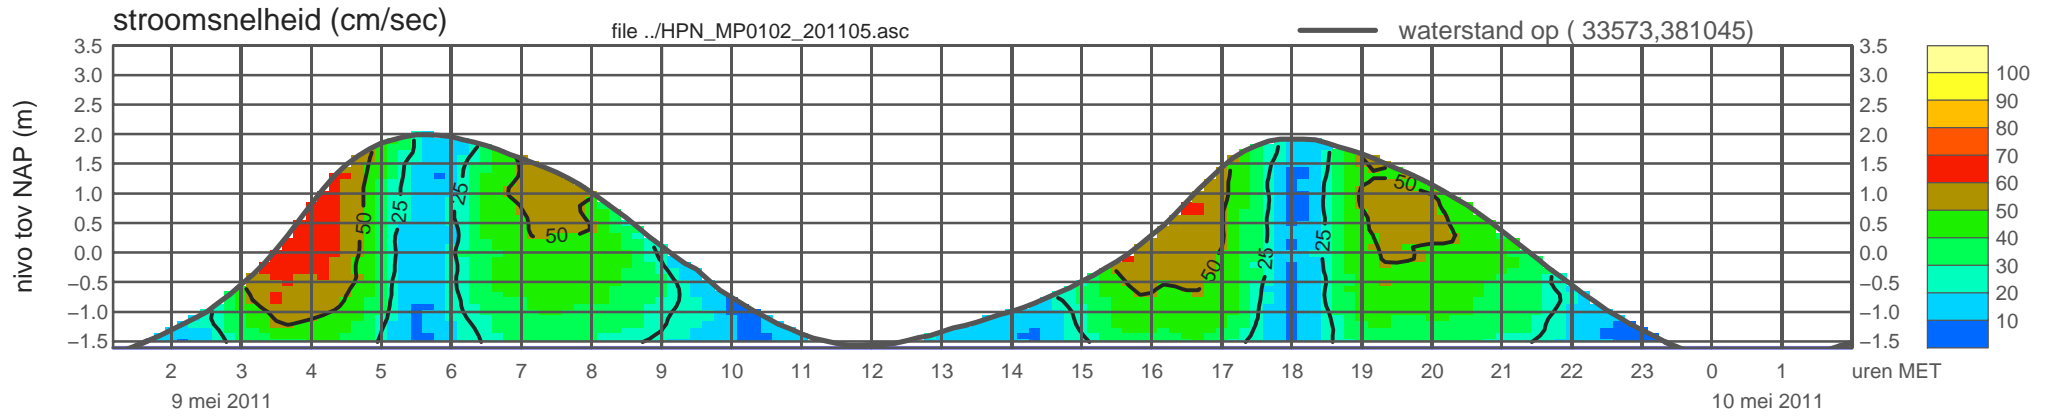

registratie ADCP meetpunt HPN_MP0102_201105 (x=033573 , y=381045 ,h=NAP -1.61 m)