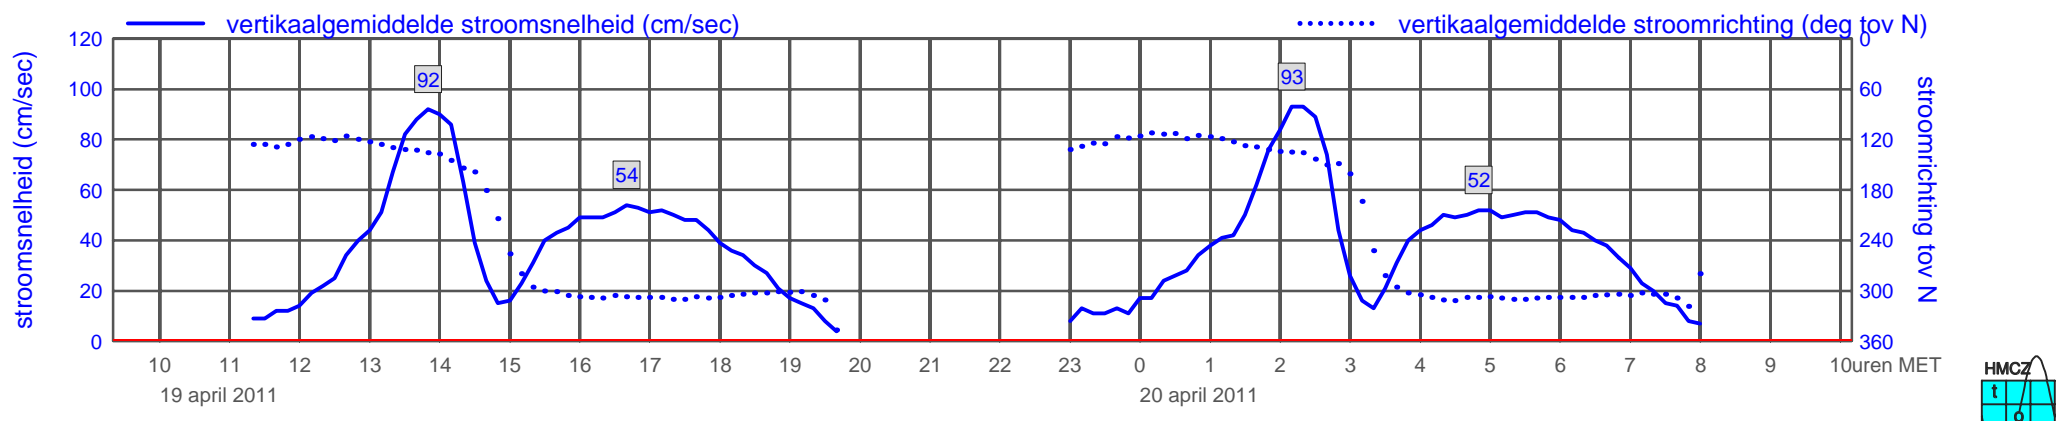

# registratie ADCP meetpunt HPN\_MP0102\_201105 ( x=033573 , y=381045 ,h=NAP -1.61 m )

# registratie ADCP meetpunt HPN\_MP0102\_201105 ( x=033573 , y=381045 ,h=NAP -1.61 m )

rijkswaterstaat zeeland