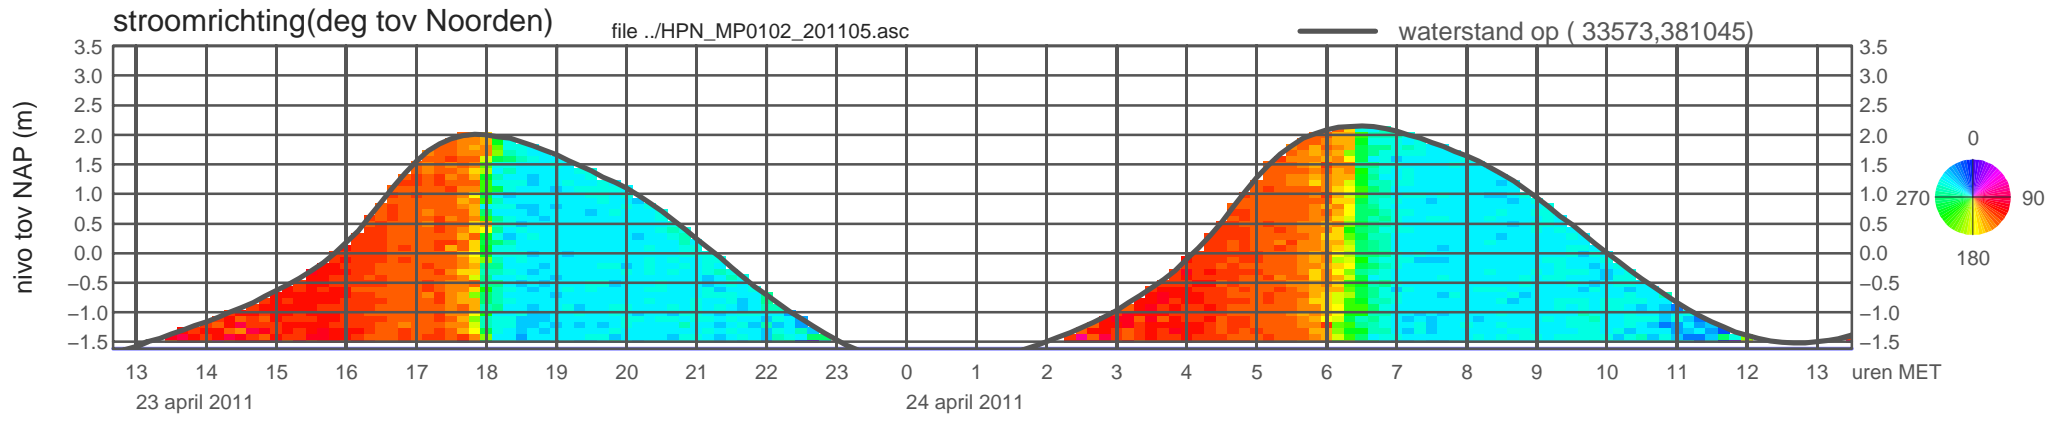

registratie ADCP meetpunt HPN_MP0102_201105 (x=033573 , y=381045 ,h=NAP -1.61 m)