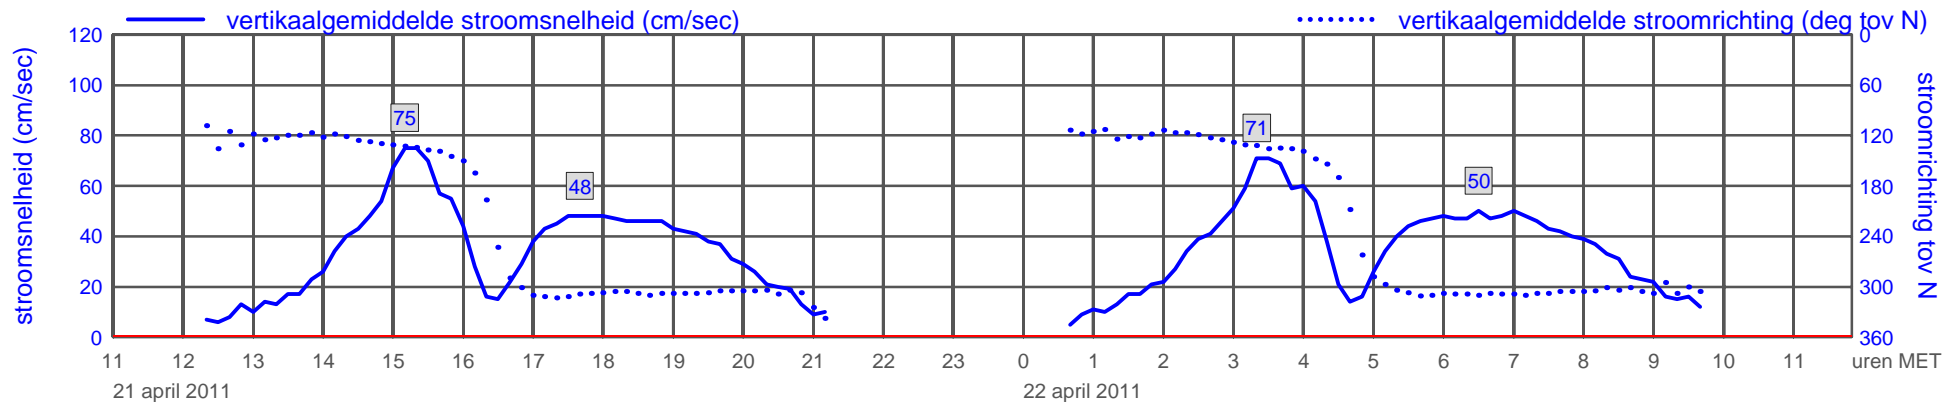

registratie ADCP meetpunt HPN_MP0102_201105 (x=033573 , y=381045 ,h=NAP -1.61 m)