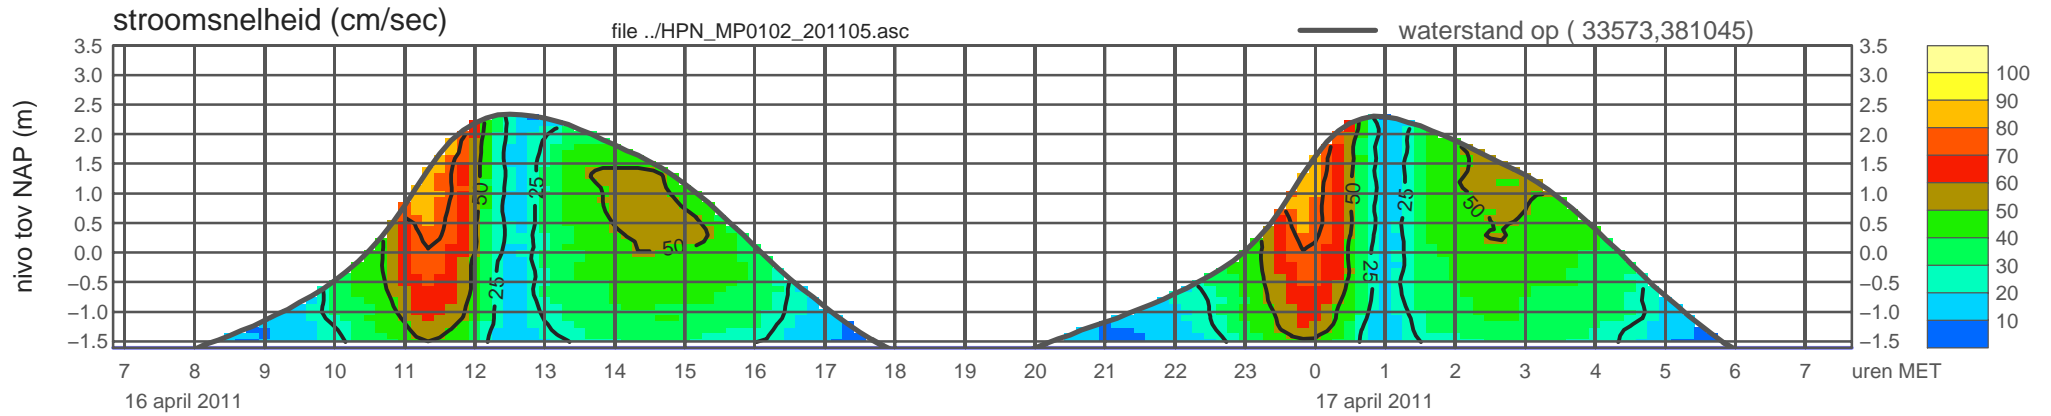

# registratie ADCP meetpunt HPN\_MP0102\_201105 ( x=033573 , y=381045 ,h=NAP -1.61 m )