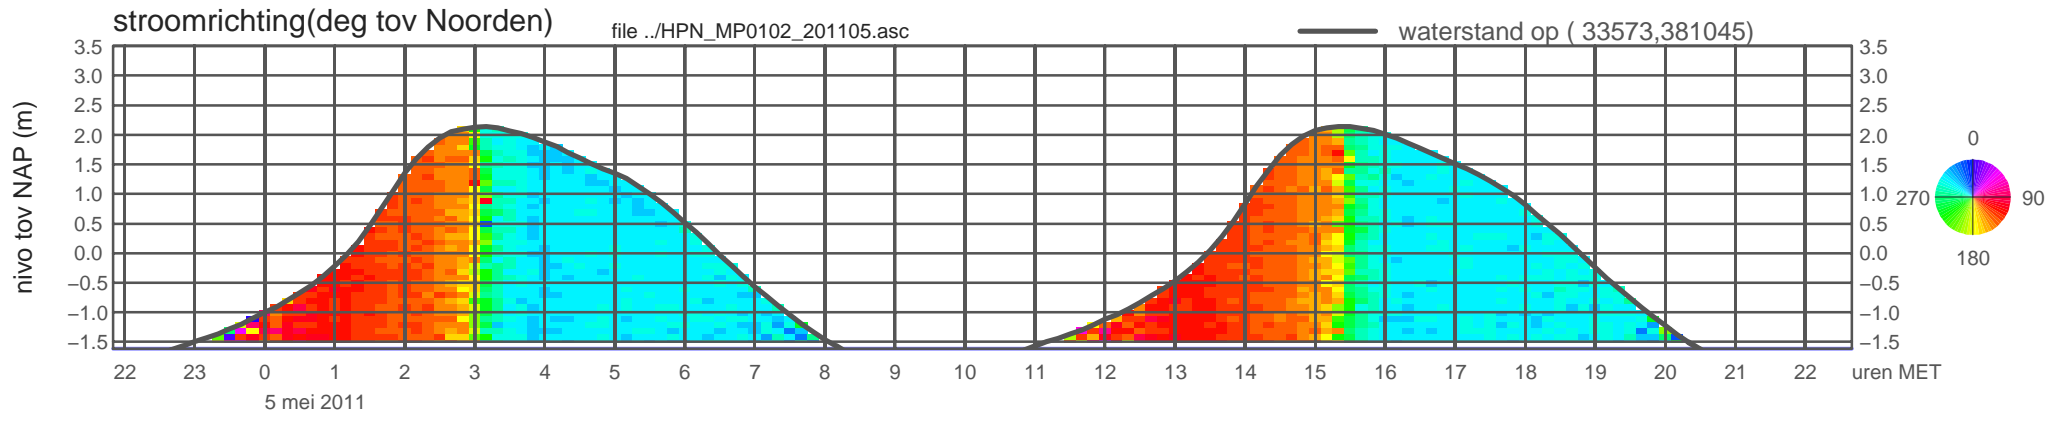

registratie ADCP meetpunt HPN_MP0102_201105 (x=033573 , y=381045 ,h=NAP -1.61 m)