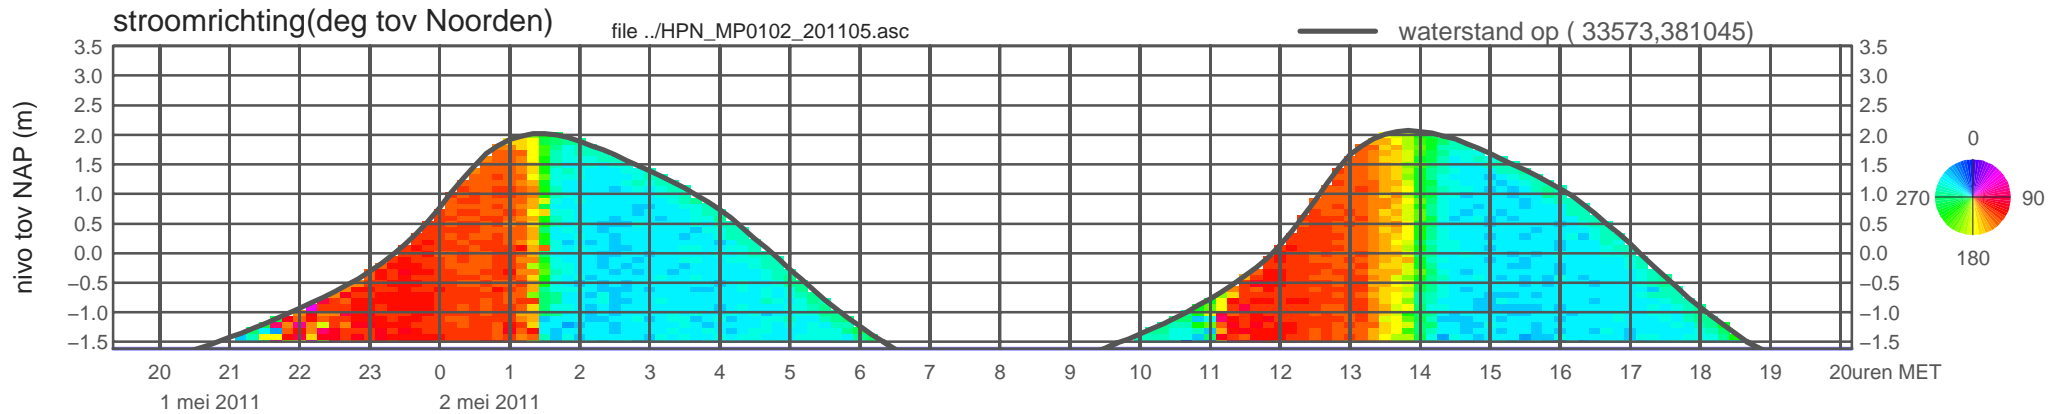

registratie ADCP meetpunt HPN_MP0102_201105 (x=033573 , y=381045 ,h=NAP -1.61 m)