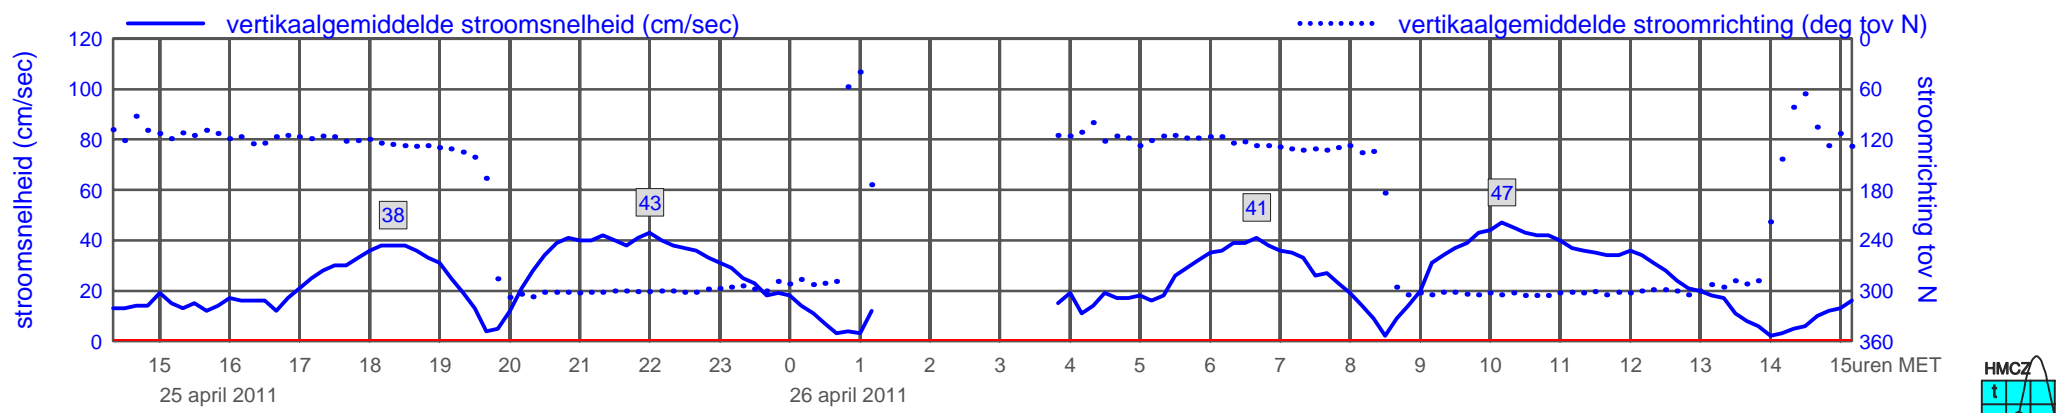

registratie ADCP meetpunt HPN_MP0102_201105 (x=033573 , y=381045 ,h=NAP -1.61 m)

rijkswaterstaat zeeland