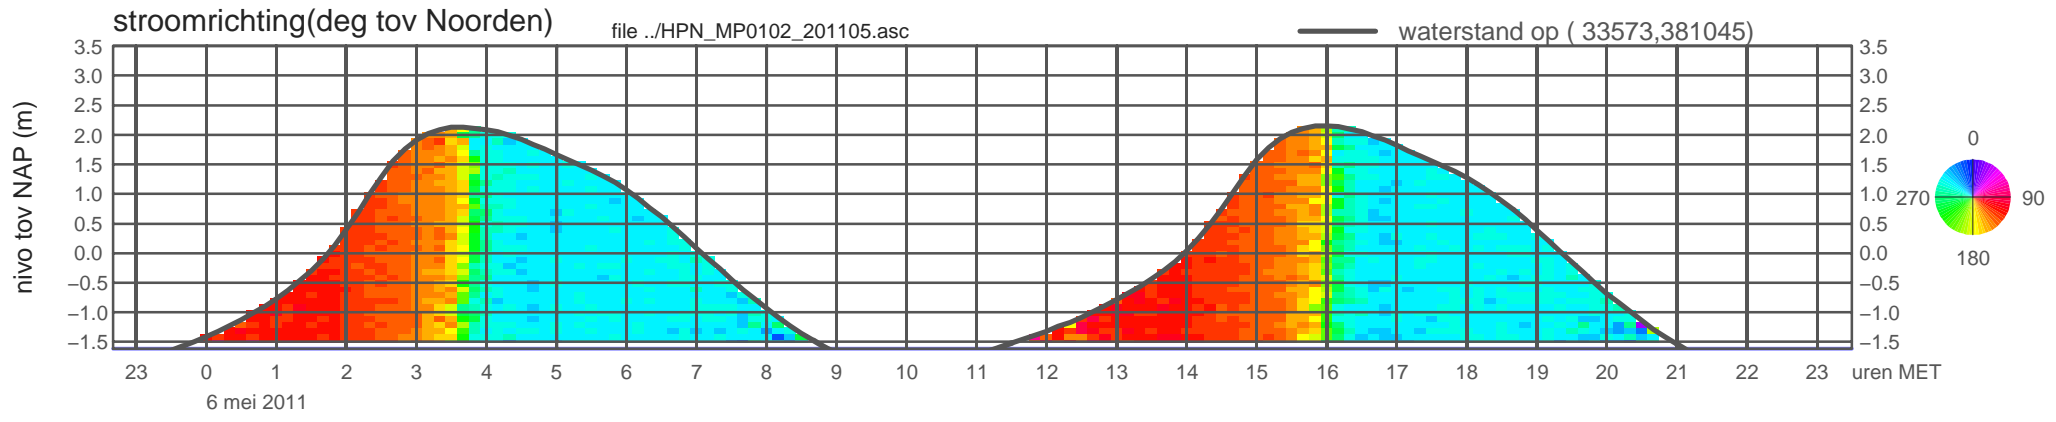

registratie ADCP meetpunt HPN_MP0102_201105 (x=033573 , y=381045 ,h=NAP -1.61 m)