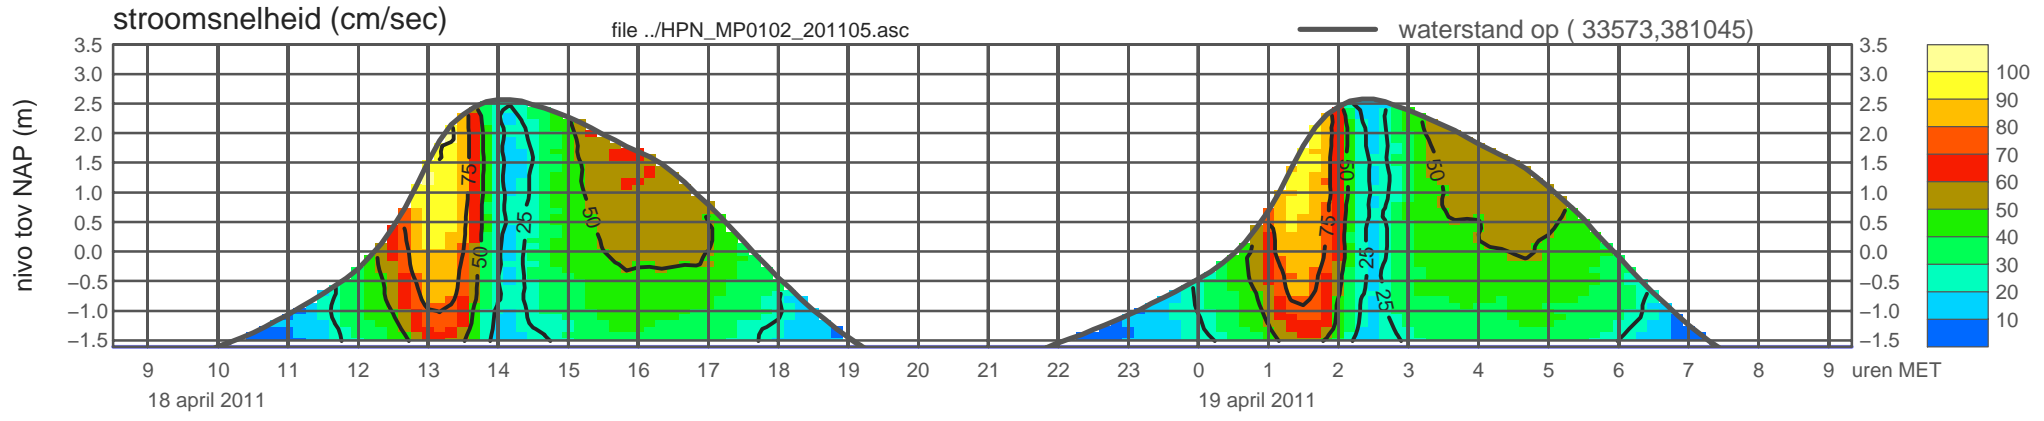

registratie ADCP meetpunt HPN_MP0102_201105 (x=033573 , y=381045 ,h=NAP -1.61 m)

rijkswaterstaat zeeland