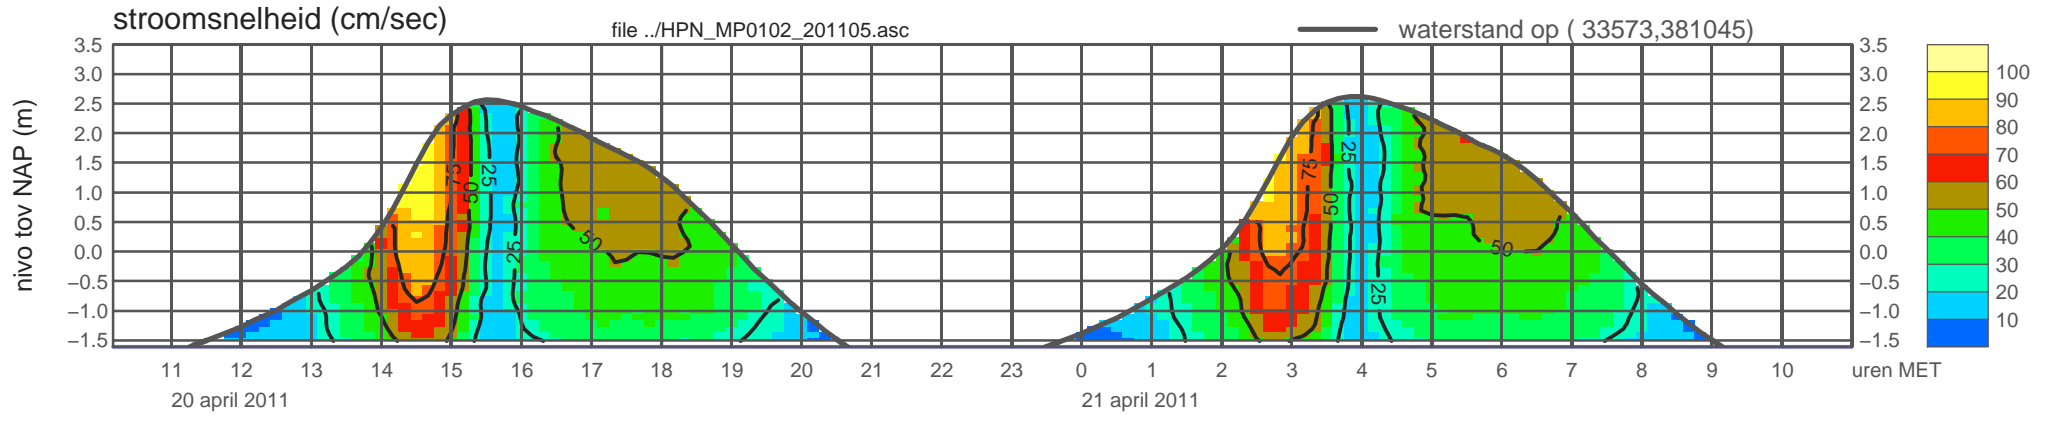

registratie ADCP meetpunt HPN_MP0102_201105 (x=033573 , y=381045 ,h=NAP -1.61 m)