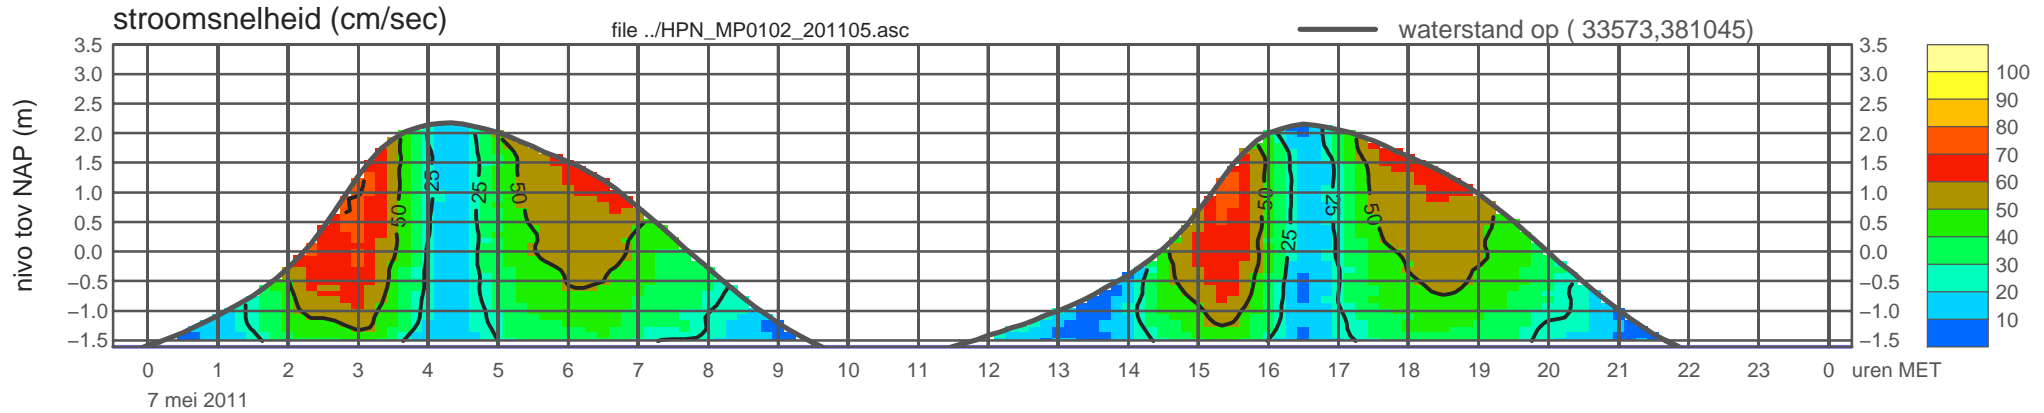

registratie ADCP meetpunt HPN_MP0102_201105 (x=033573 , y=381045 ,h=NAP -1.61 m)