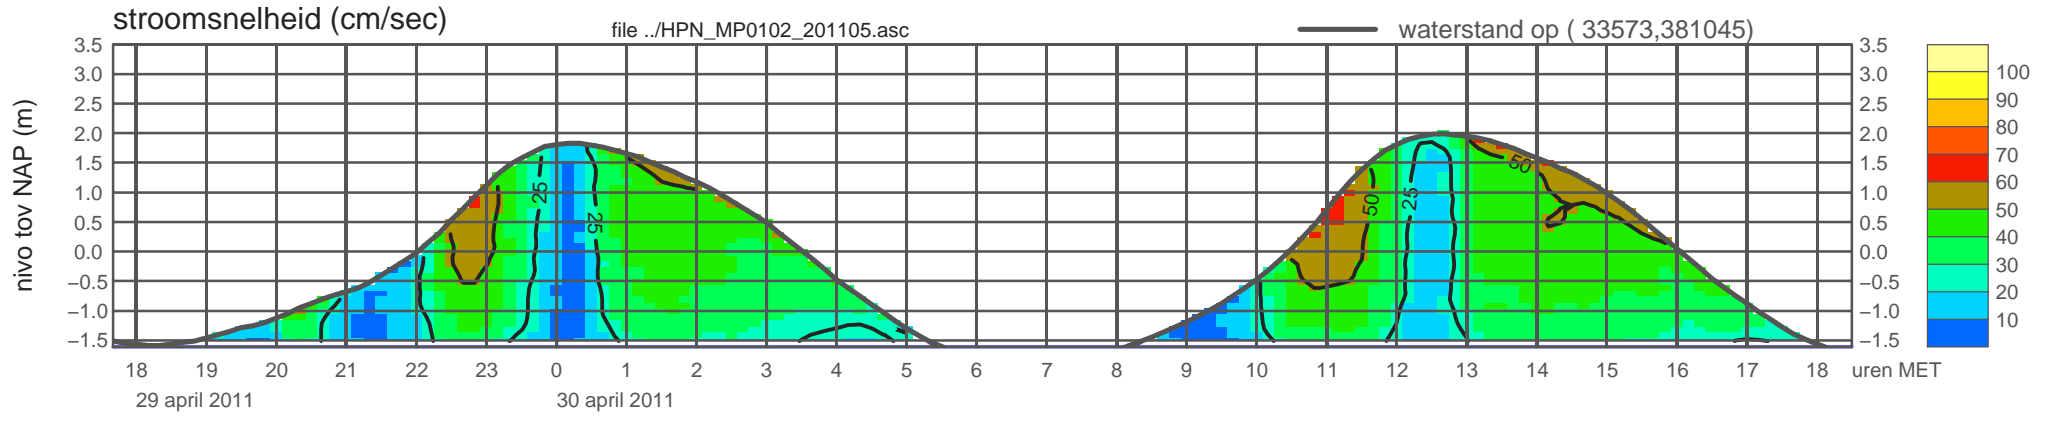

registratie ADCP meetpunt HPN_MP0102_201105 (x=033573 , y=381045 ,h=NAP -1.61 m)