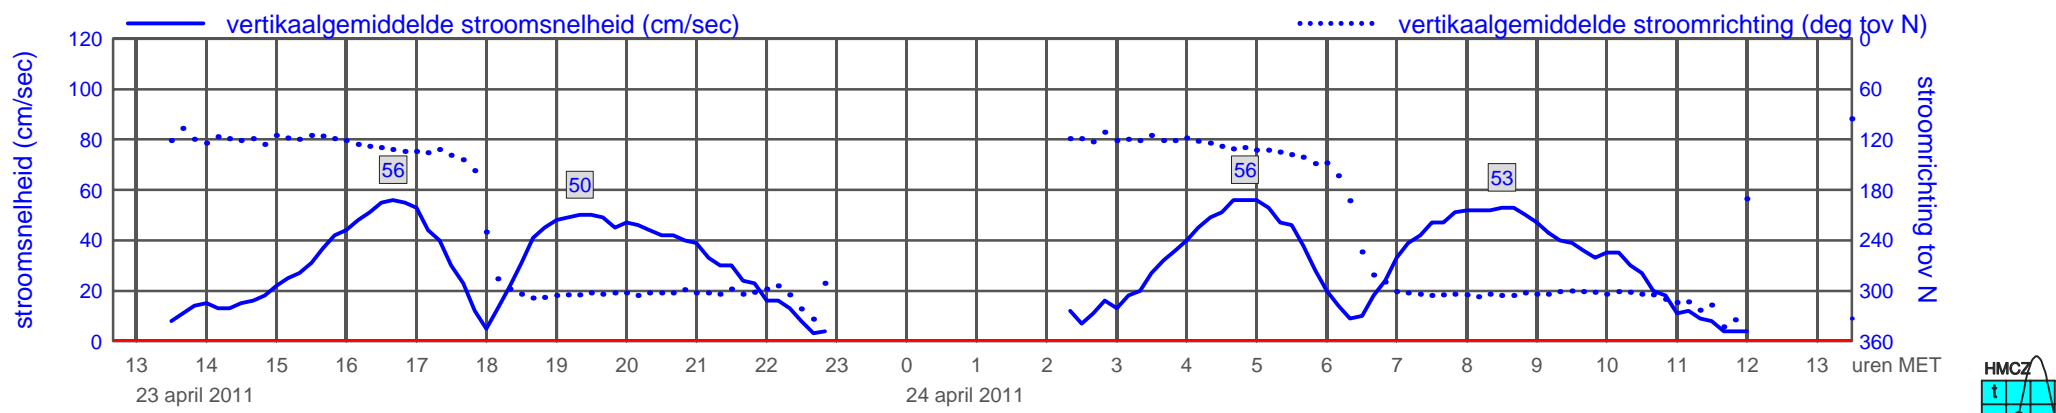

registratie ADCP meetpunt HPN_MP0102_201105 (x=033573 , y=381045 ,h=NAP -1.61 m)