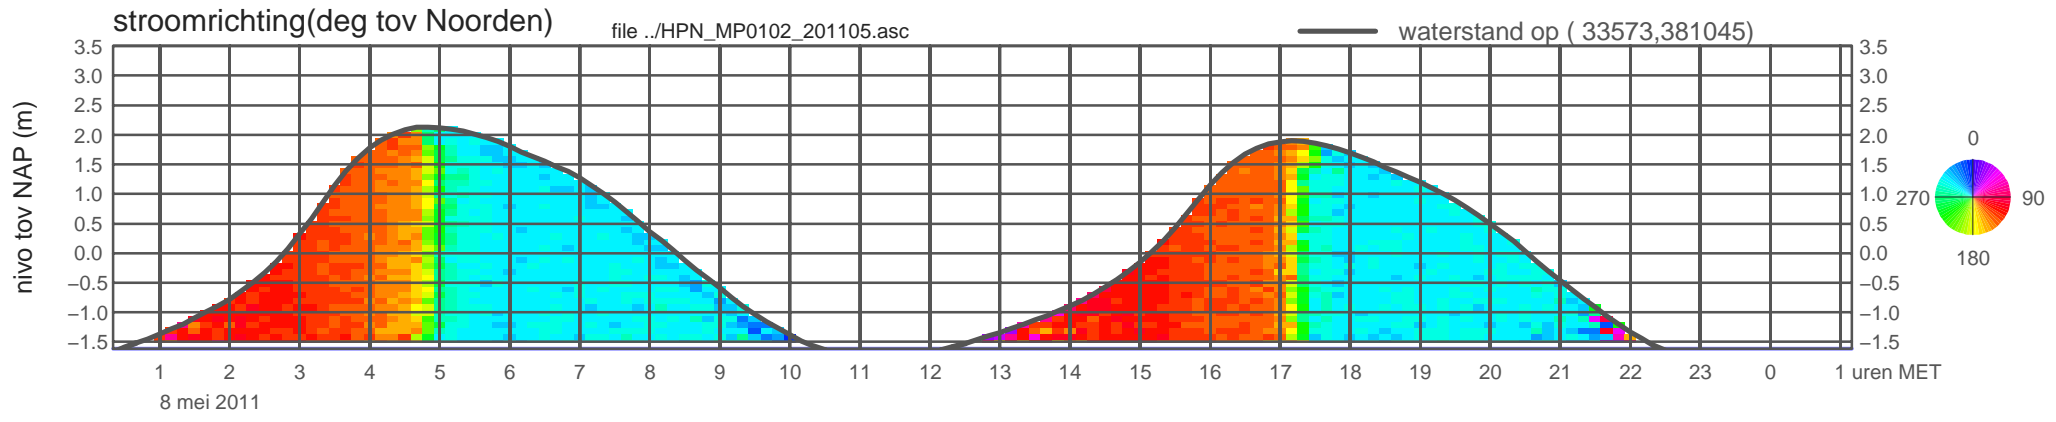

registratie ADCP meetpunt HPN_MP0102_201105 (x=033573 , y=381045 ,h=NAP -1.61 m)