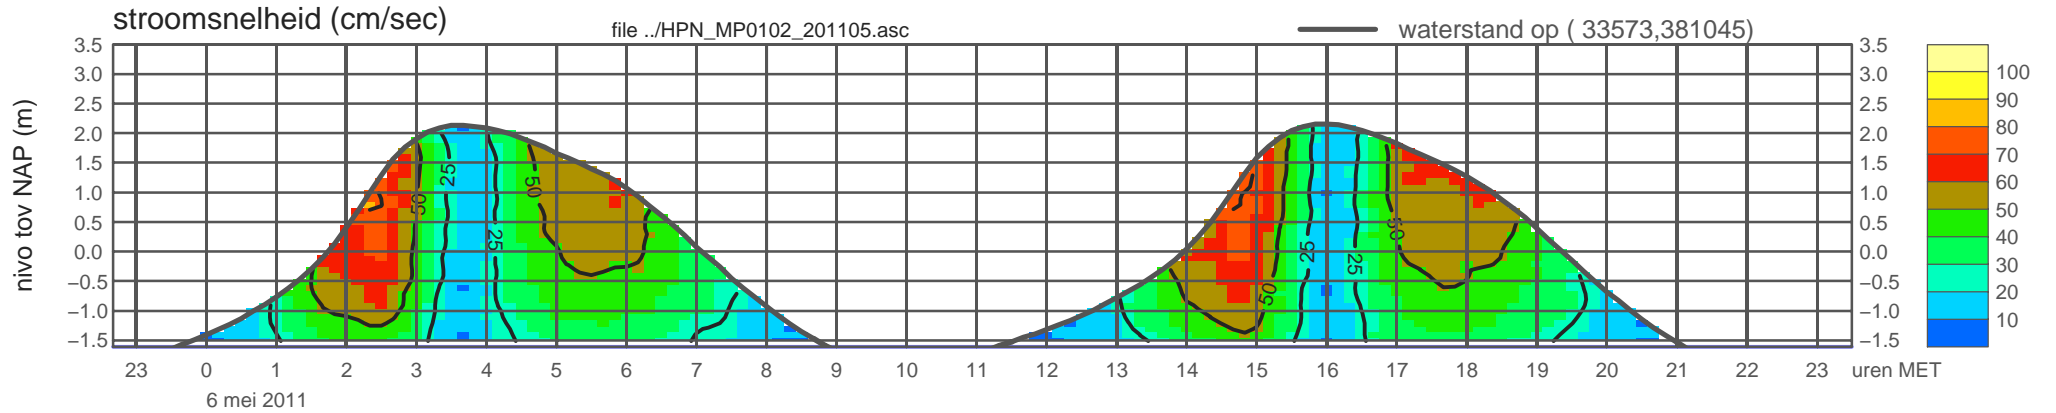

registratie ADCP meetpunt HPN_MP0102_201105 (x=033573 , y=381045 ,h=NAP -1.61 m)