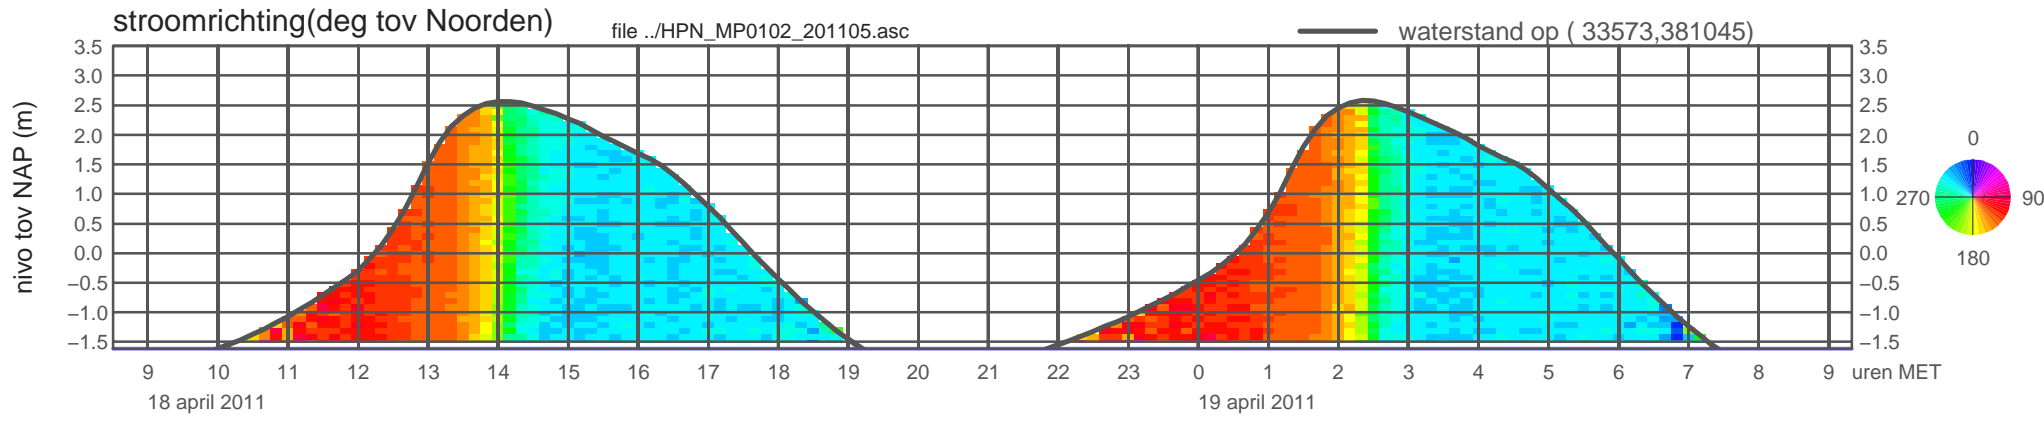

registratie ADCP meetpunt HPN_MP0102_201105 (x=033573 , y=381045 ,h=NAP -1.61 m)

rijkswaterstaat zeeland