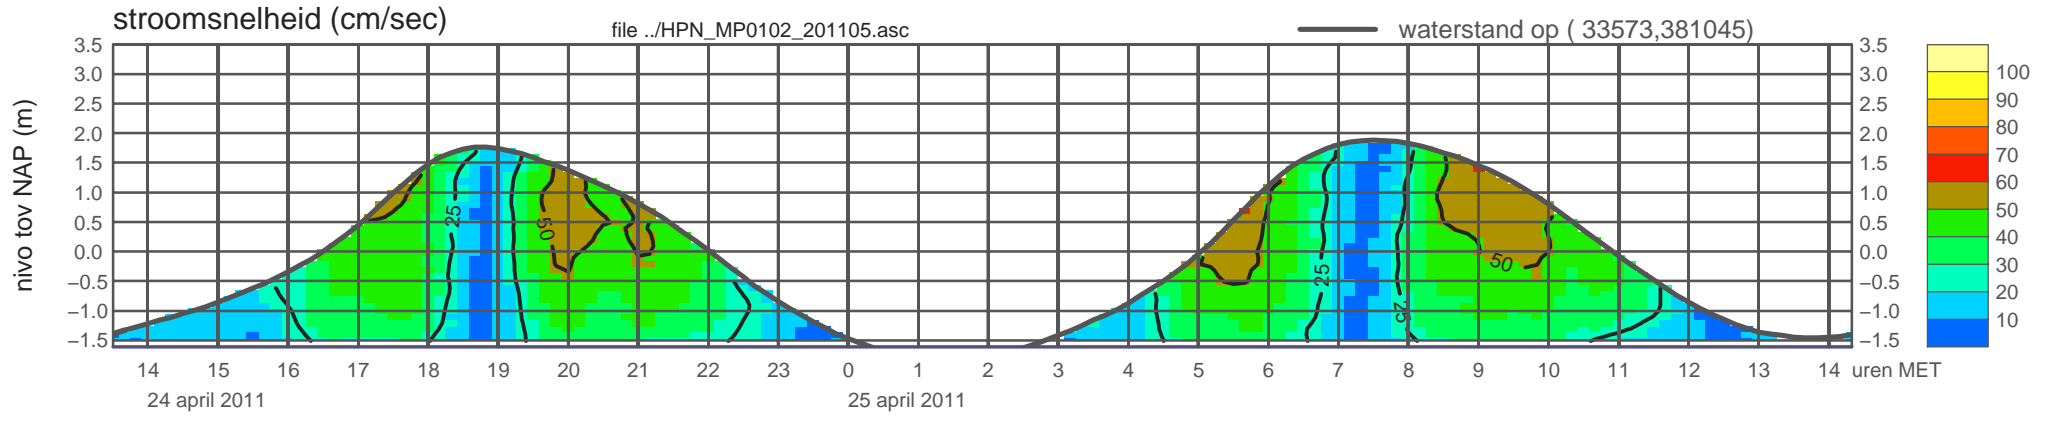

registratie ADCP meetpunt HPN_MP0102_201105 (x=033573 , y=381045 ,h=NAP -1.61 m)

rijkswaterstaat zeeland