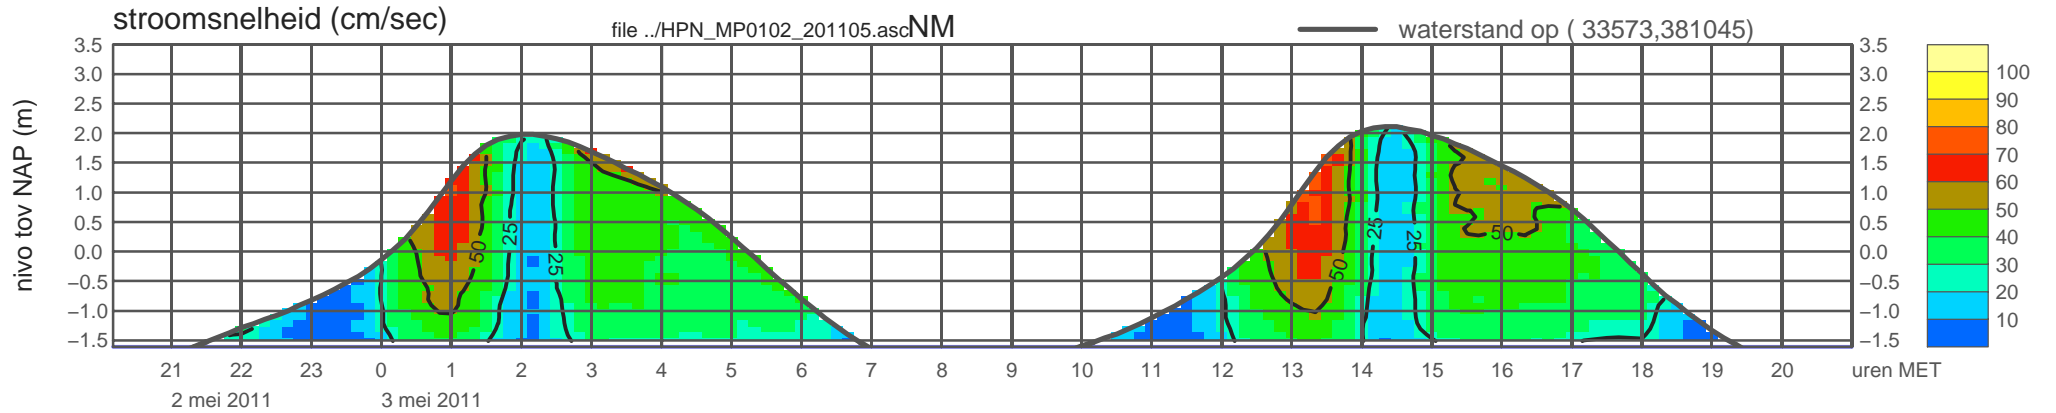

registratie ADCP meetpunt HPN_MP0102_201105 (x=033573 , y=381045 ,h=NAP -1.61 m)