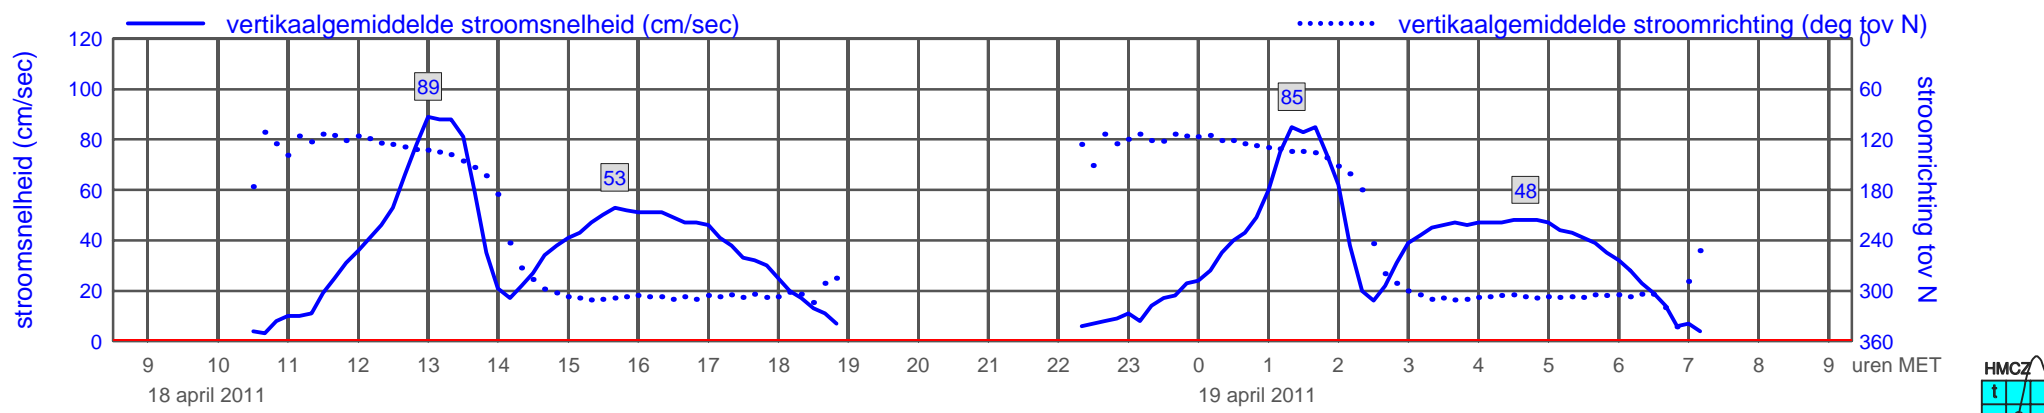

registratie ADCP meetpunt HPN_MP0102_201105 (x=033573 , y=381045 ,h=NAP -1.61 m)

rijkswaterstaat zeeland