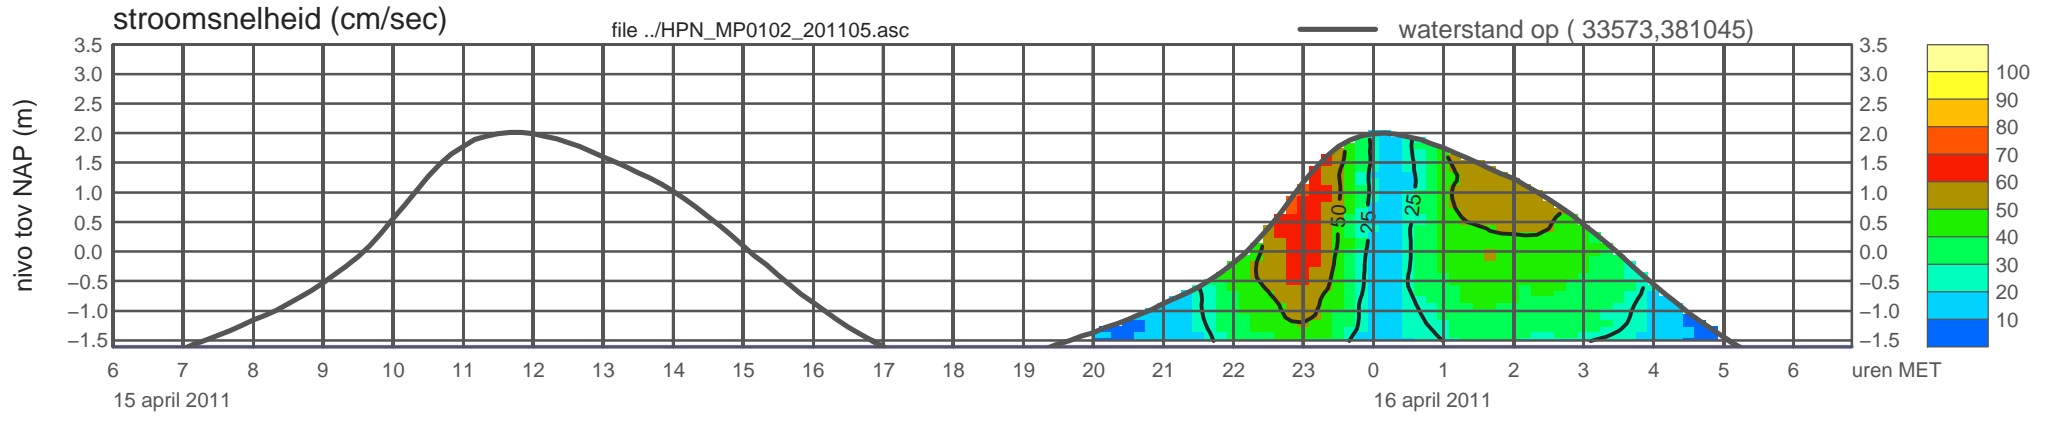

# registratie ADCP meetpunt HPN\_MP0102\_201105 ( x=033573 , y=381045 ,h=NAP -1.61 m )