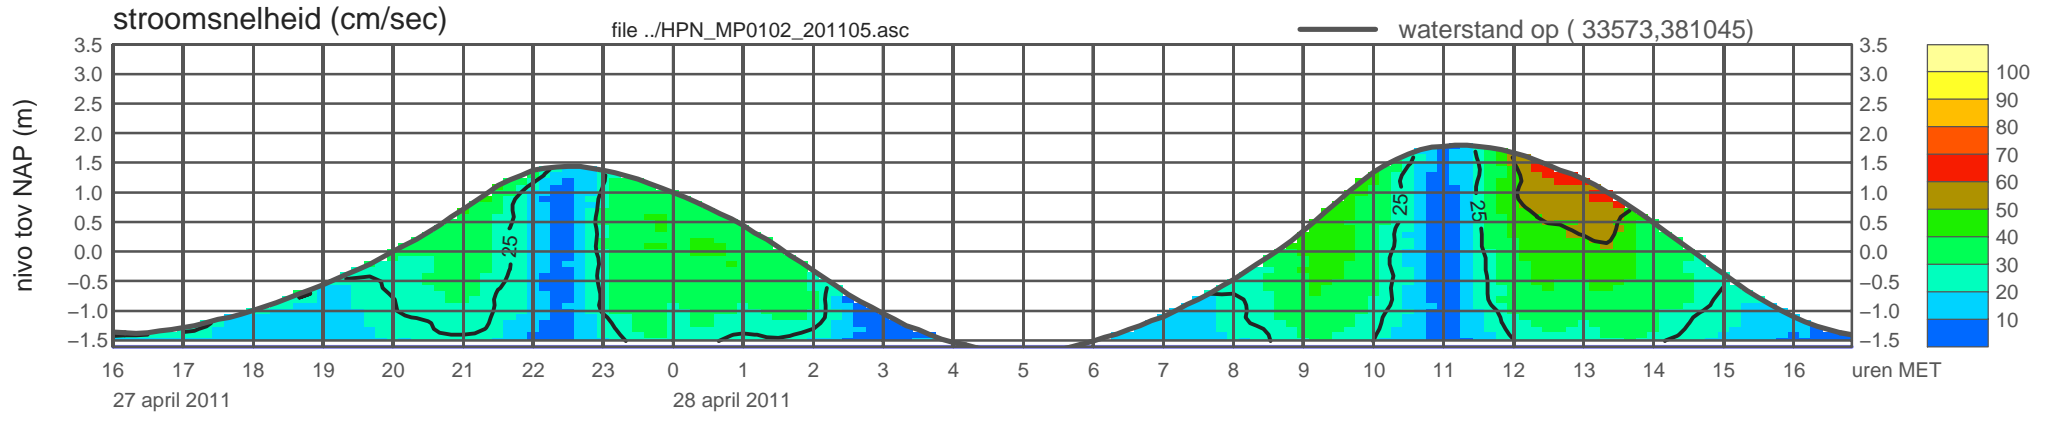

registratie ADCP meetpunt HPN_MP0102_201105 (x=033573 , y=381045 ,h=NAP -1.61 m)