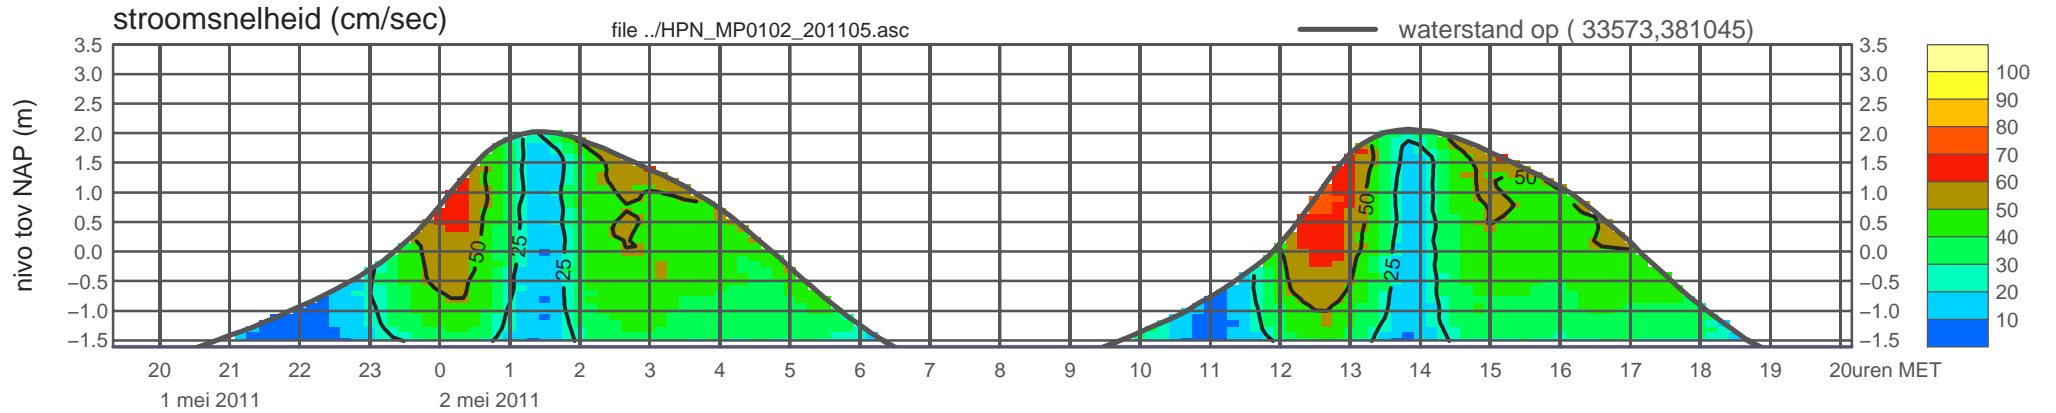

registratie ADCP meetpunt HPN_MP0102_201105 (x=033573 , y=381045 ,h=NAP -1.61 m)