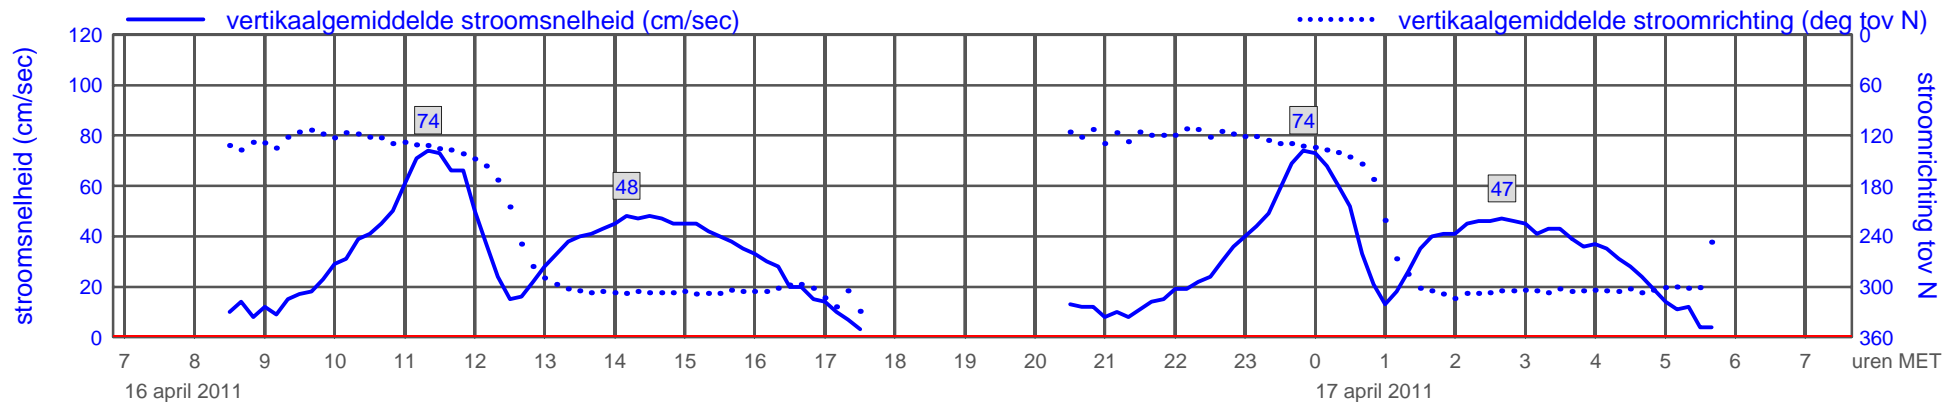

# registratie ADCP meetpunt HPN\_MP0102\_201105 ( x=033573 , y=381045 ,h=NAP -1.61 m )