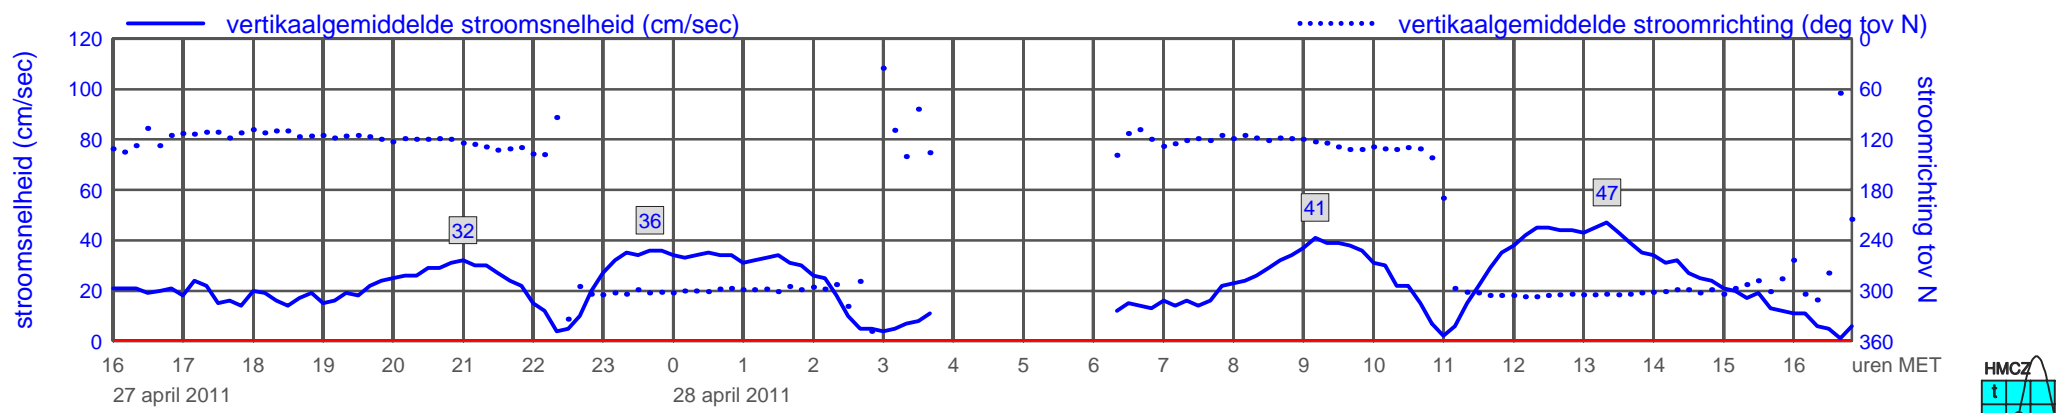

registratie ADCP meetpunt HPN_MP0102_201105 (x=033573 , y=381045 ,h=NAP -1.61 m)