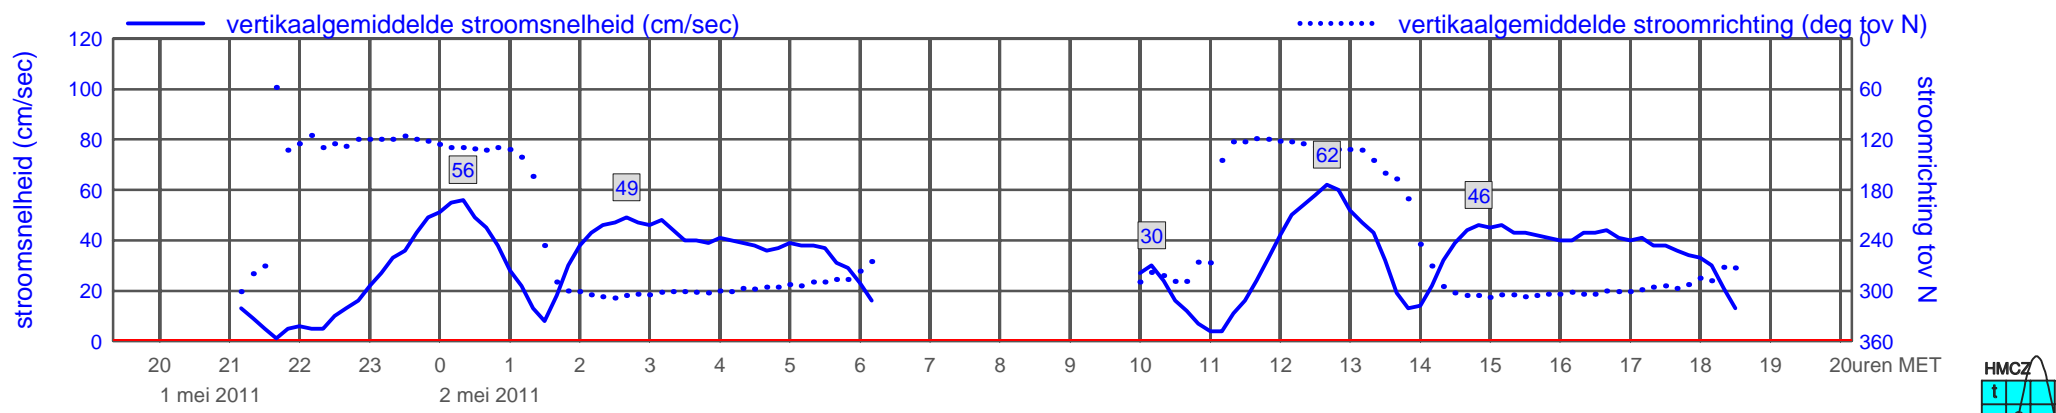

registratie ADCP meetpunt HPN_MP0102_201105 (x=033573 , y=381045 ,h=NAP -1.61 m)