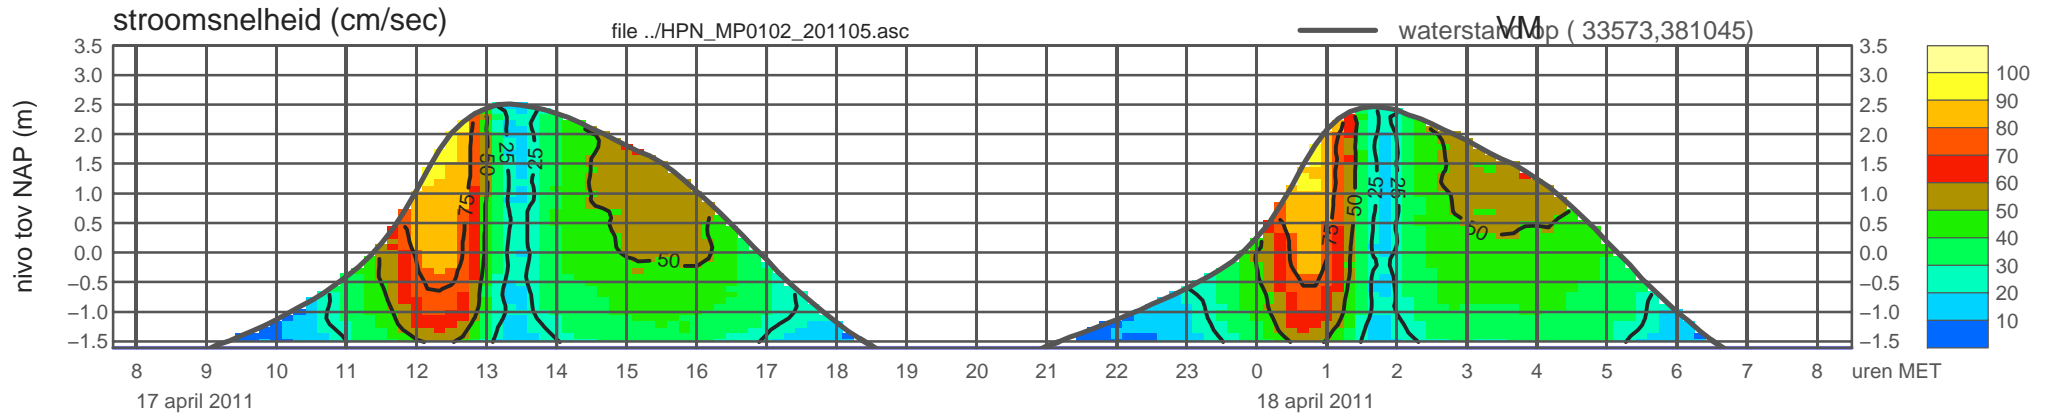

registratie ADCP meetpunt HPN_MP0102_201105 (x=033573 , y=381045 ,h=NAP -1.61 m)