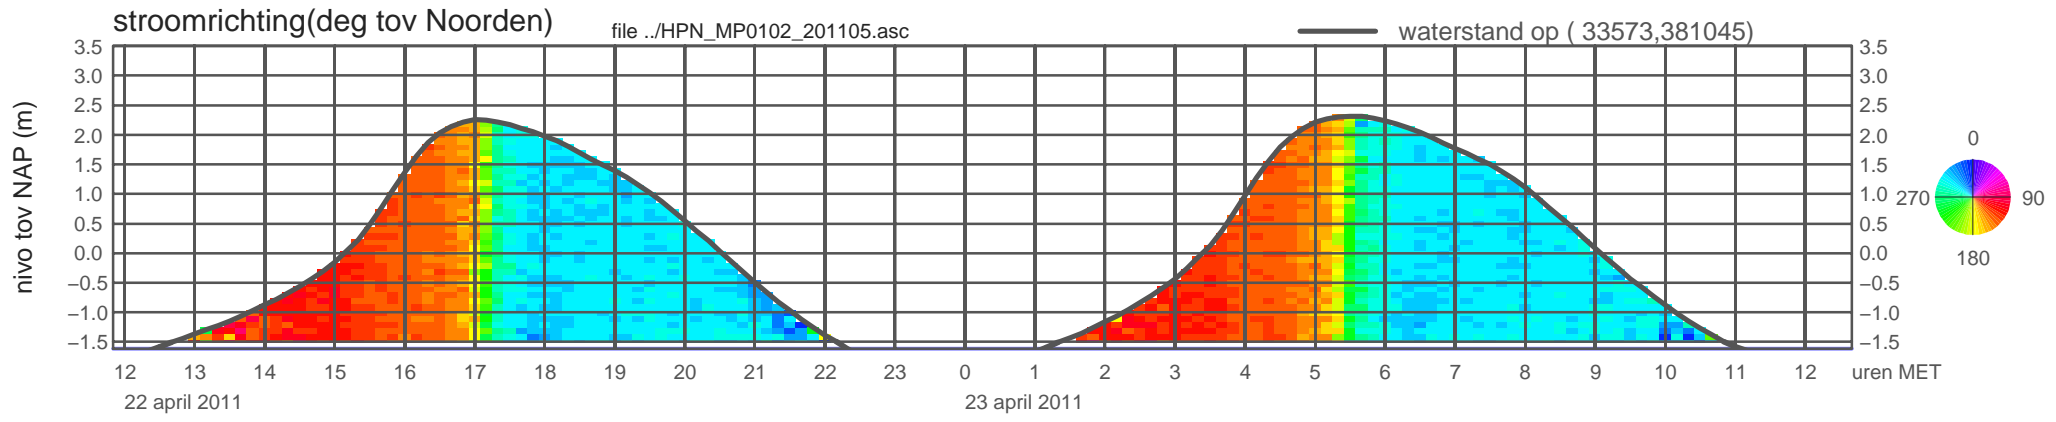

registratie ADCP meetpunt HPN_MP0102_201105 (x=033573 , y=381045 ,h=NAP -1.61 m)