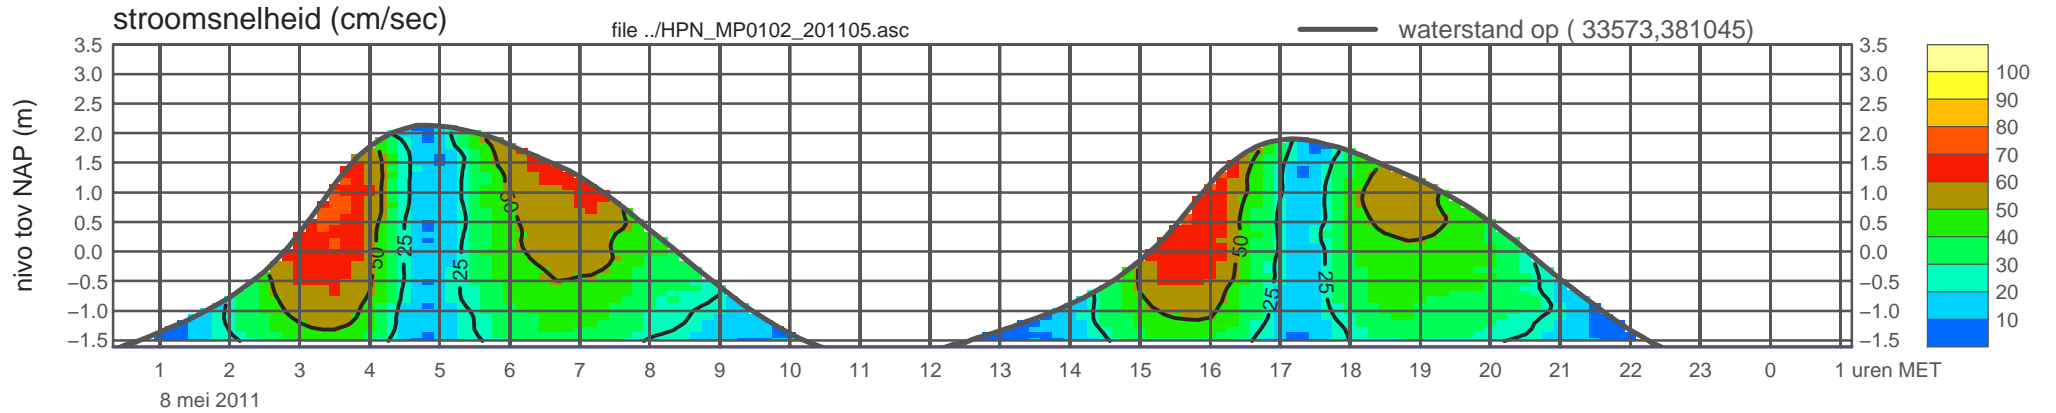

registratie ADCP meetpunt HPN_MP0102_201105 (x=033573 , y=381045 ,h=NAP -1.61 m)