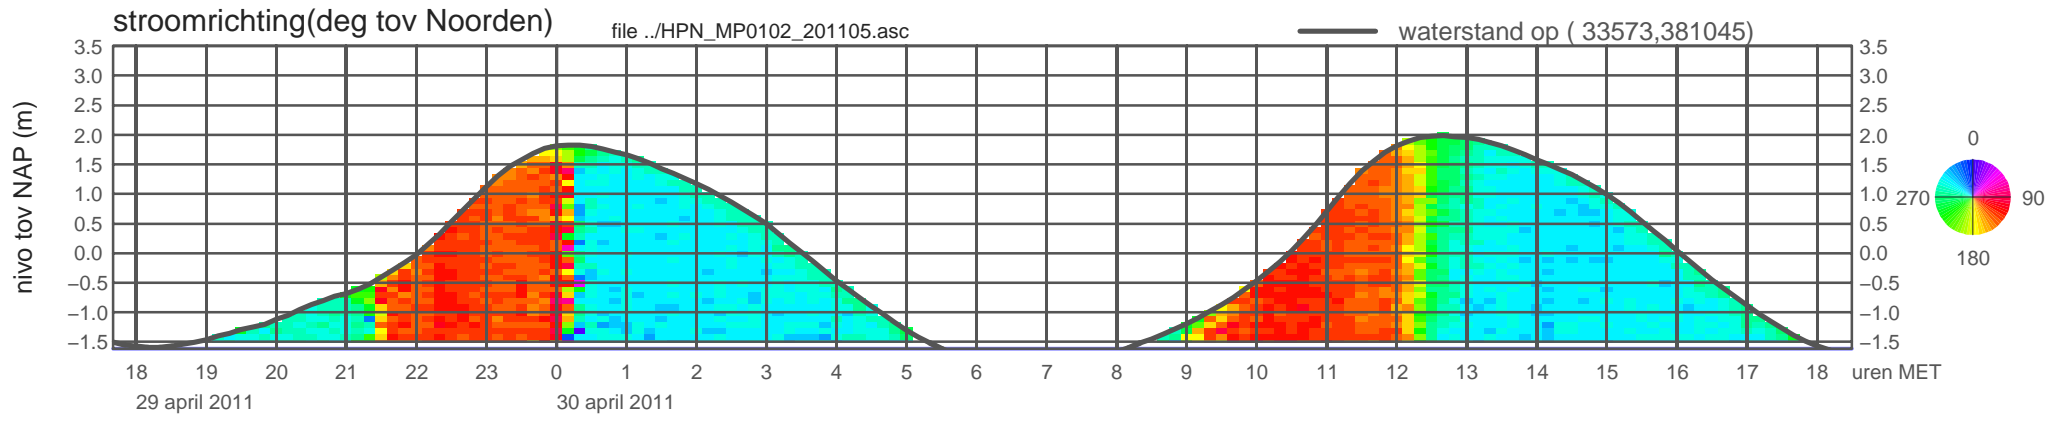

registratie ADCP meetpunt HPN_MP0102_201105 (x=033573 , y=381045 ,h=NAP -1.61 m)