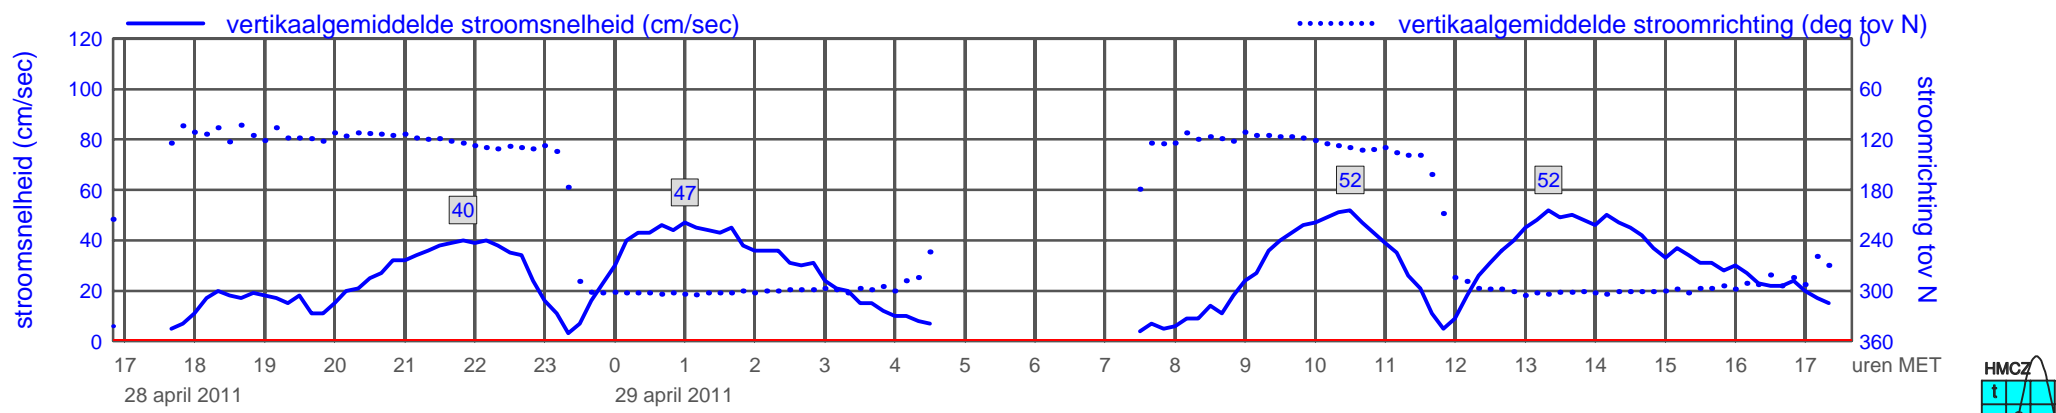

registratie ADCP meetpunt HPN_MP0102_201105 (x=033573 , y=381045 ,h=NAP -1.61 m)

rijkswaterstaat zeeland