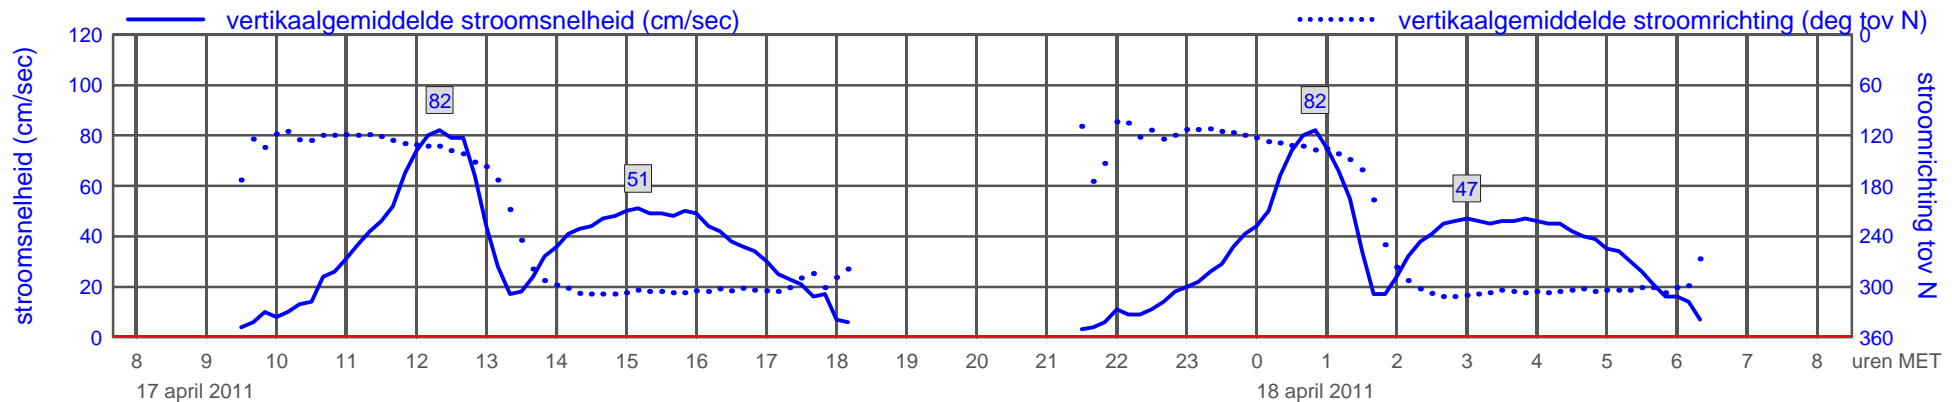

# registratie ADCP meetpunt HPN\_MP0102\_201105 ( x=033573 , y=381045 ,h=NAP -1.61 m )