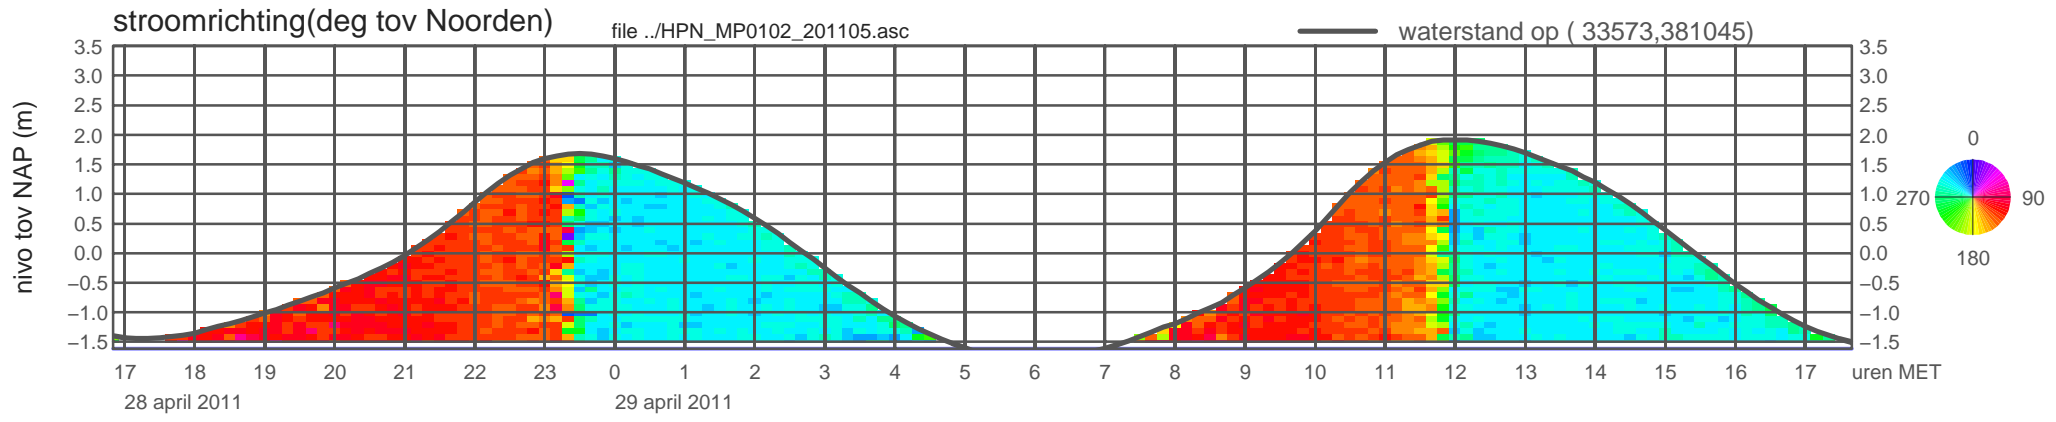

registratie ADCP meetpunt HPN_MP0102_201105 (x=033573 , y=381045 ,h=NAP -1.61 m)

rijkswaterstaat zeeland