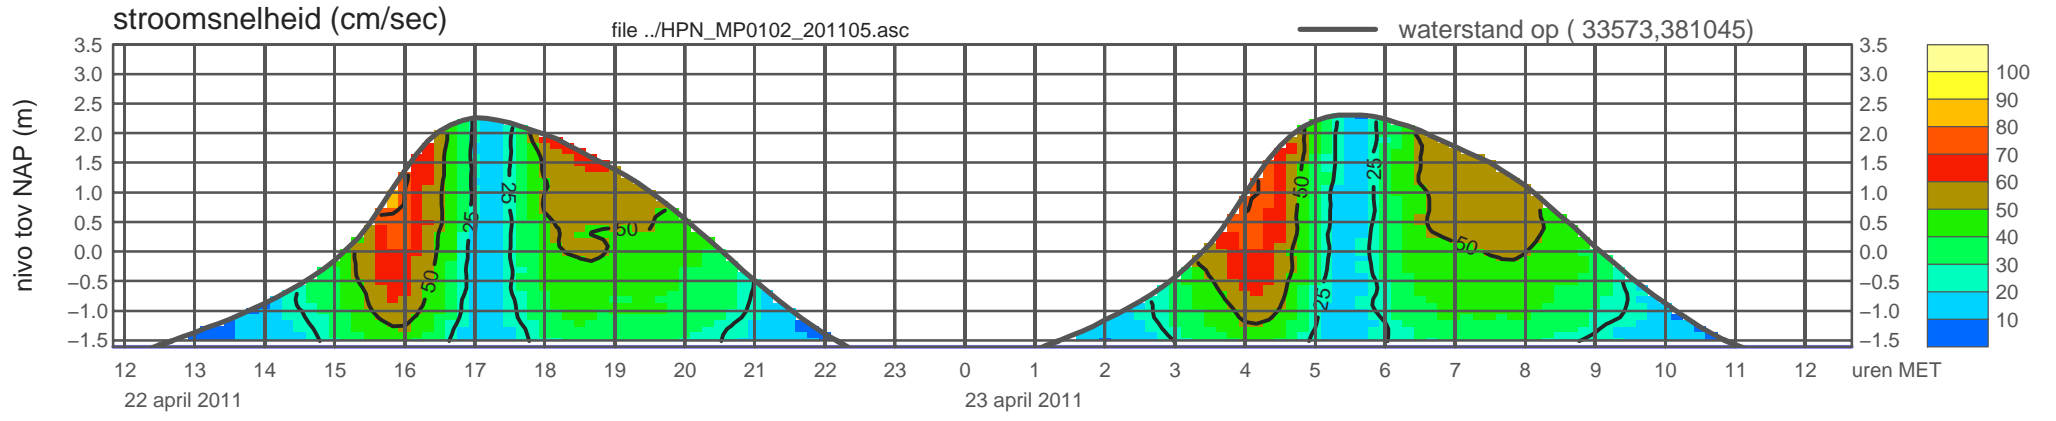

registratie ADCP meetpunt HPN_MP0102_201105 (x=033573 , y=381045 ,h=NAP -1.61 m)