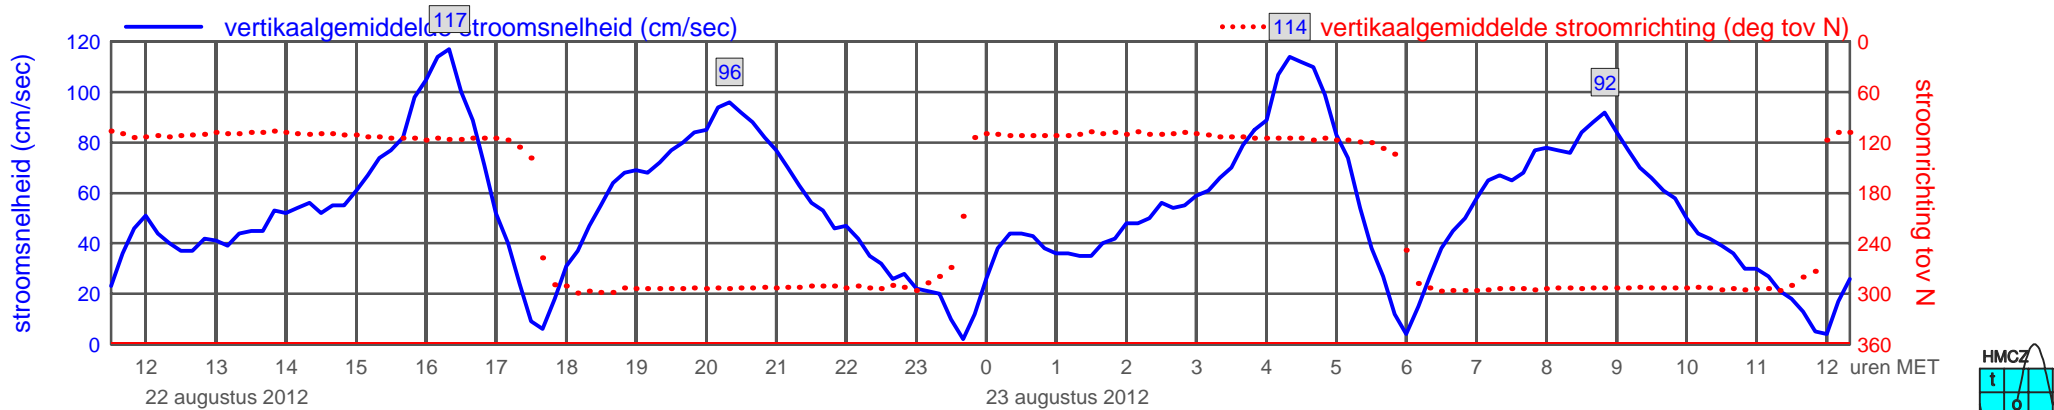

meetpunt HPN_MP0101_201209 (x=033650 , y=381355 , bodem=NAP -5.53 m sensor=NAP -4.93 m)