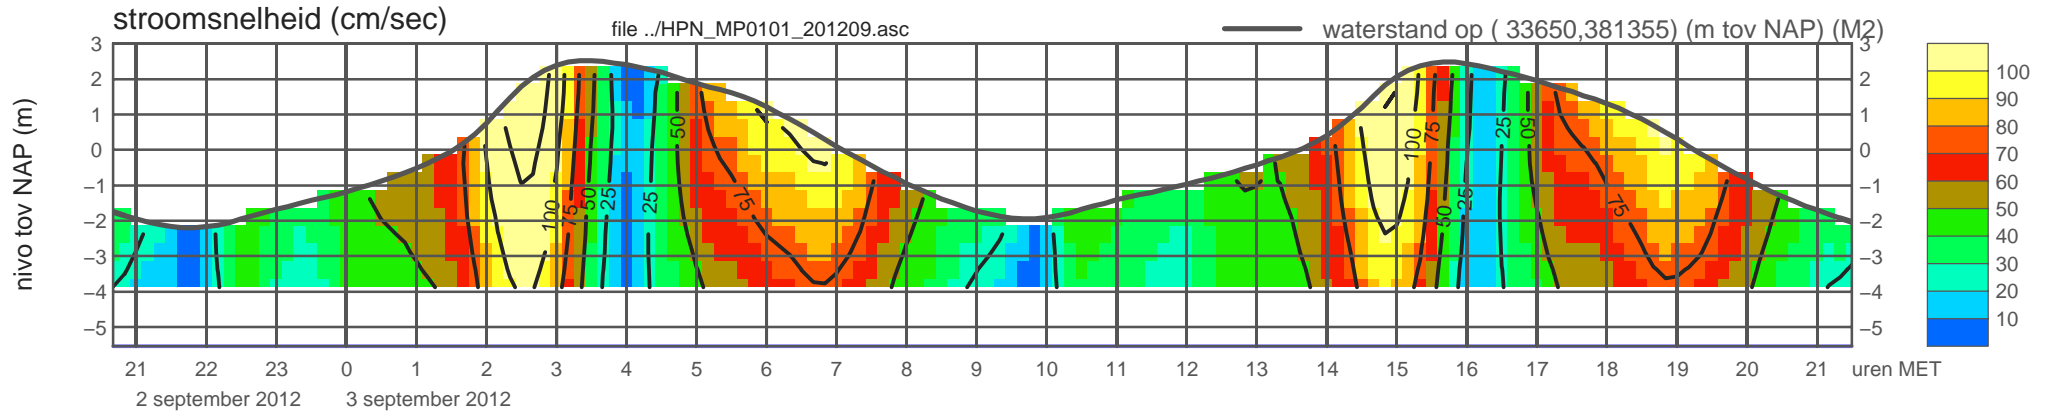

meetpunt HPN_MP0101_201209 (x=033650 , y=381355 , bodem=NAP -5.53 m sensor=NAP -4.93 m)