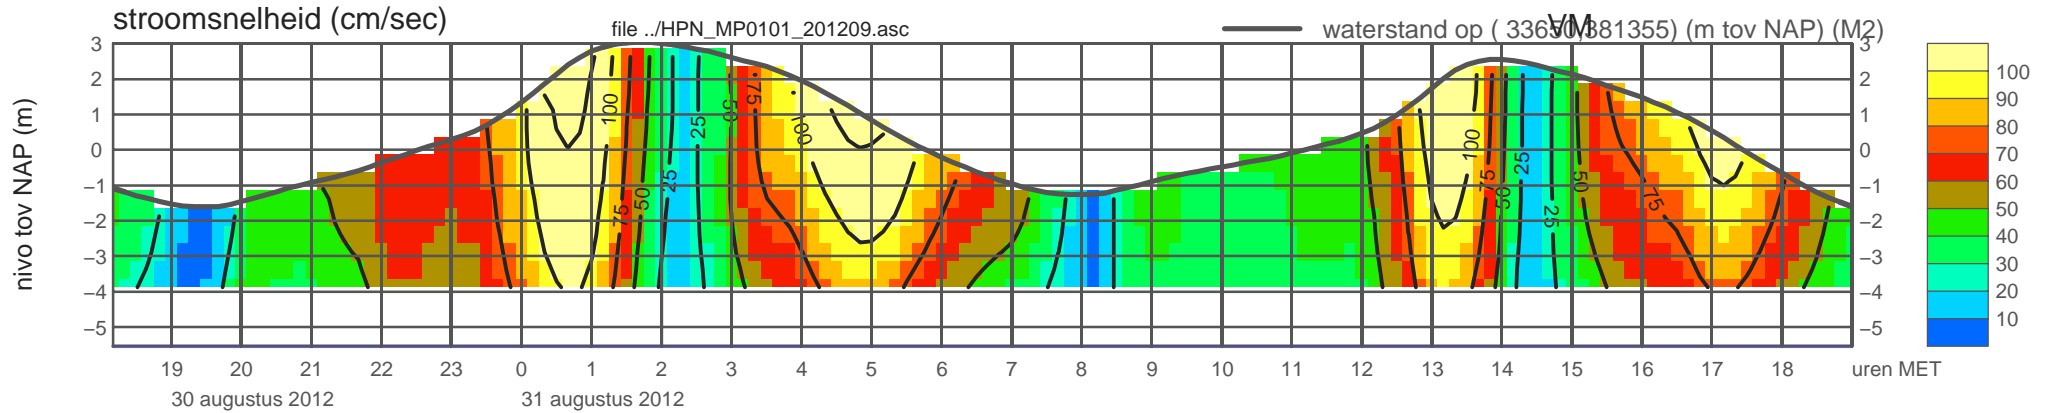

meetpunt HPN_MP0101_201209 (x=033650 , y=381355 , bodem=NAP -5.53 m sensor=NAP -4.93 m)

rijkswaterstaat zeeland