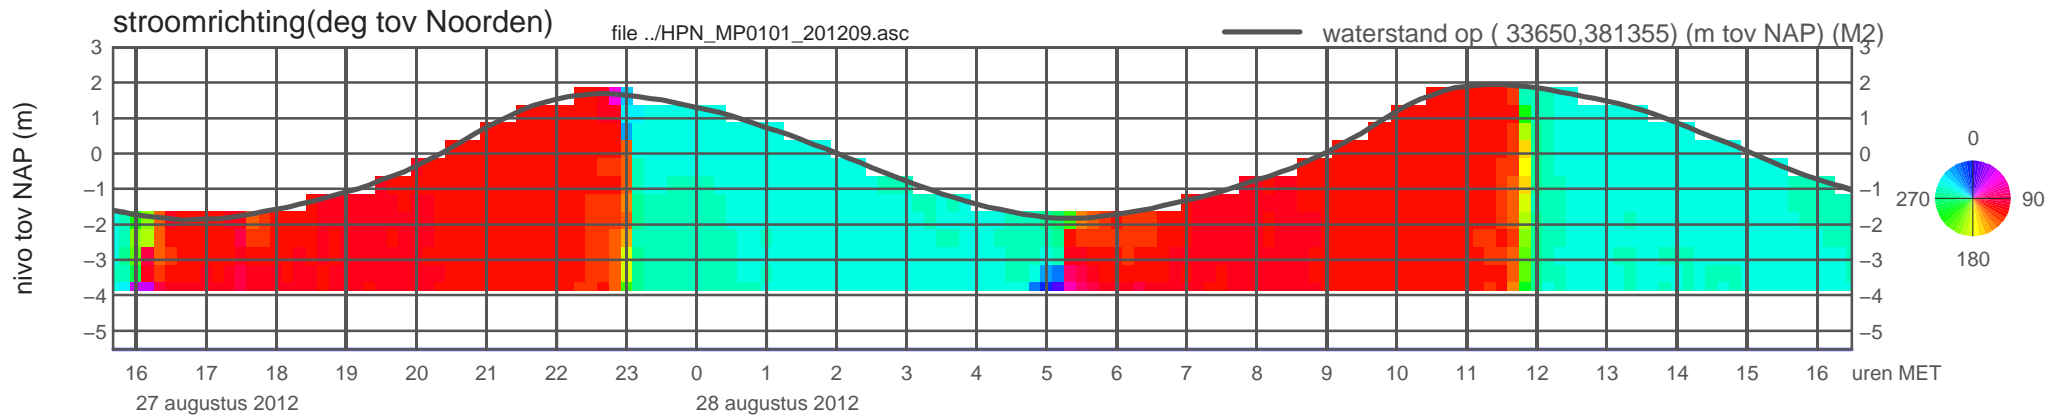

meetpunt HPN_MP0101_201209 (x=033650 , y=381355 , bodem=NAP -5.53 m sensor=NAP -4.93 m)