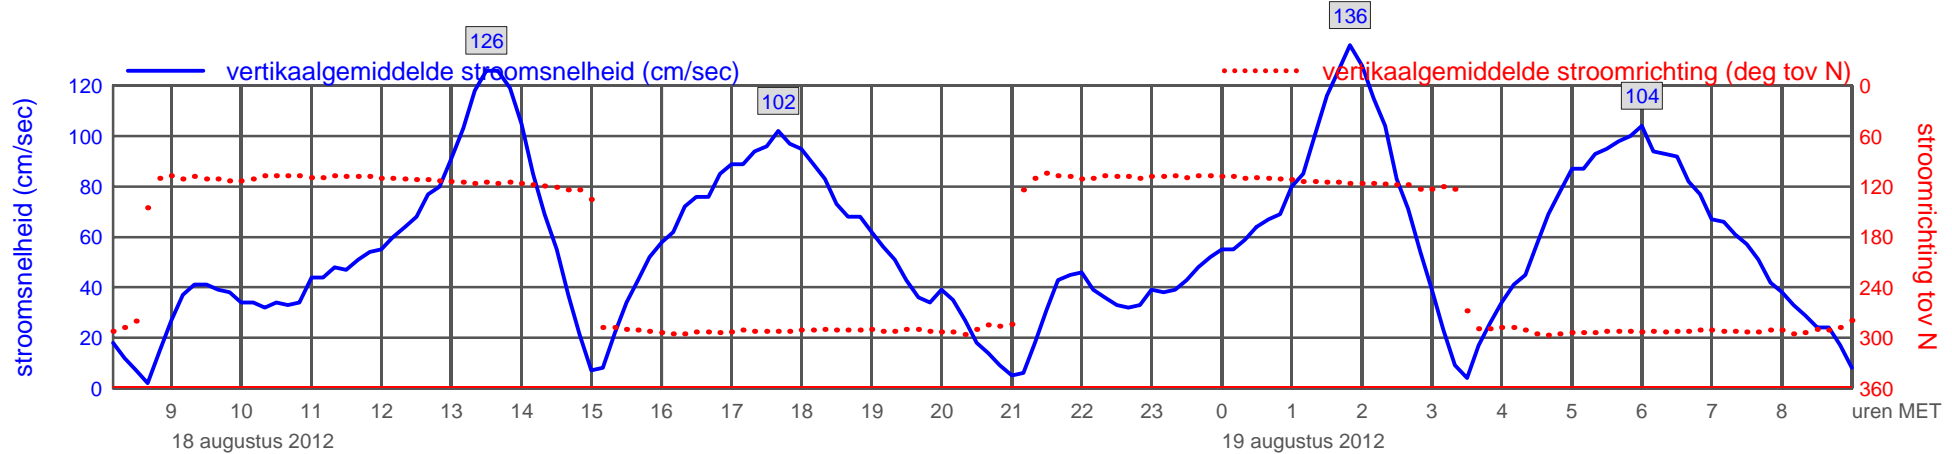

# meetpunt HPN\_MP0101\_201209 ( x=033650 , y=381355 , bodem=NAP -5.53 m sensor=NAP -4.93 m)

rijkswaterstaat zeeland

# meetpunt HPN\_MP0101\_201209 ( x=033650 , y=381355 , bodem=NAP -5.53 m sensor=NAP -4.93 m)

rijkswaterstaat zeeland

meetpunt HPN\_MP0101\_201209 ( x=033650 , y=381355 , bodem=NAP -5.53 m sensor=NAP -4.93 m)

meetpunt HPN\_MP0101\_201209 ( x=033650 , y=381355 , bodem=NAP -5.53 m sensor=NAP -4.93 m)