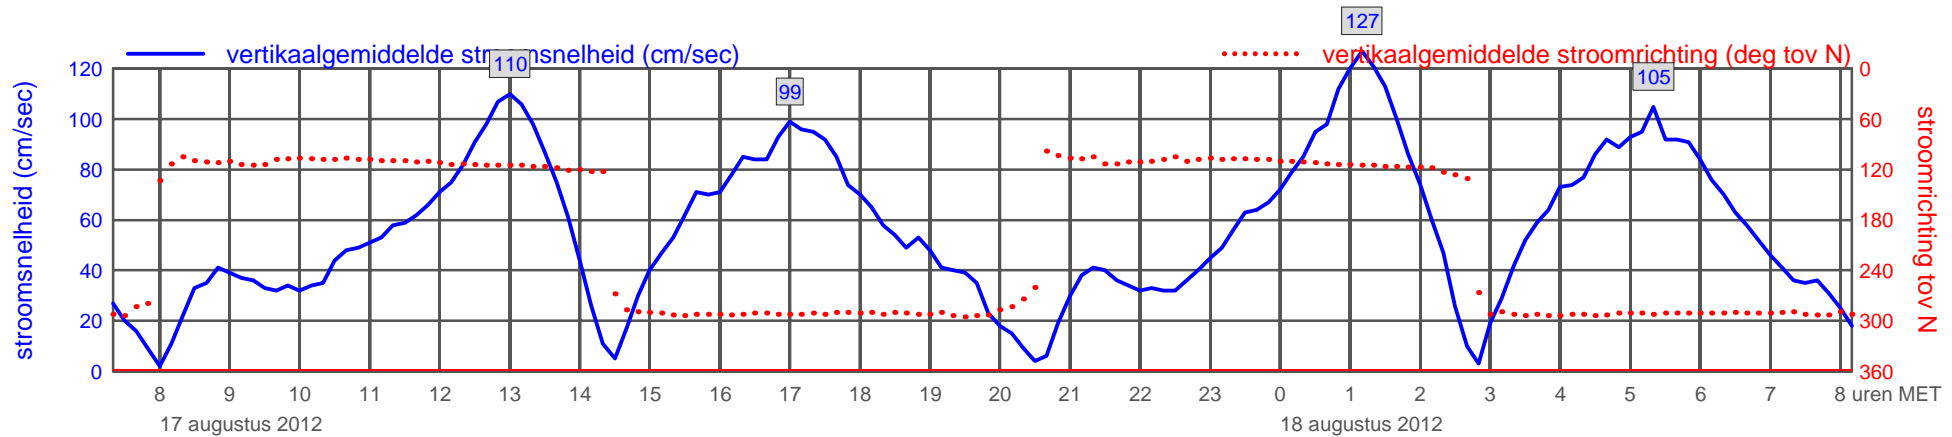

# meetpunt HPN\_MP0101\_201209 ( x=033650 , y=381355 , bodem=NAP -5.53 m sensor=NAP -4.93 m)

# meetpunt HPN\_MP0101\_201209 ( x=033650 , y=381355 , bodem=NAP -5.53 m sensor=NAP -4.93 m)

rijkswaterstaat zeeland

# meetpunt HPN\_MP0101\_201209 ( x=033650 , y=381355 , bodem=NAP -5.53 m sensor=NAP -4.93 m)

rijkswaterstaat zeeland

meetpunt HPN\_MP0101\_201209 ( x=033650 , y=381355 , bodem=NAP -5.53 m sensor=NAP -4.93 m)