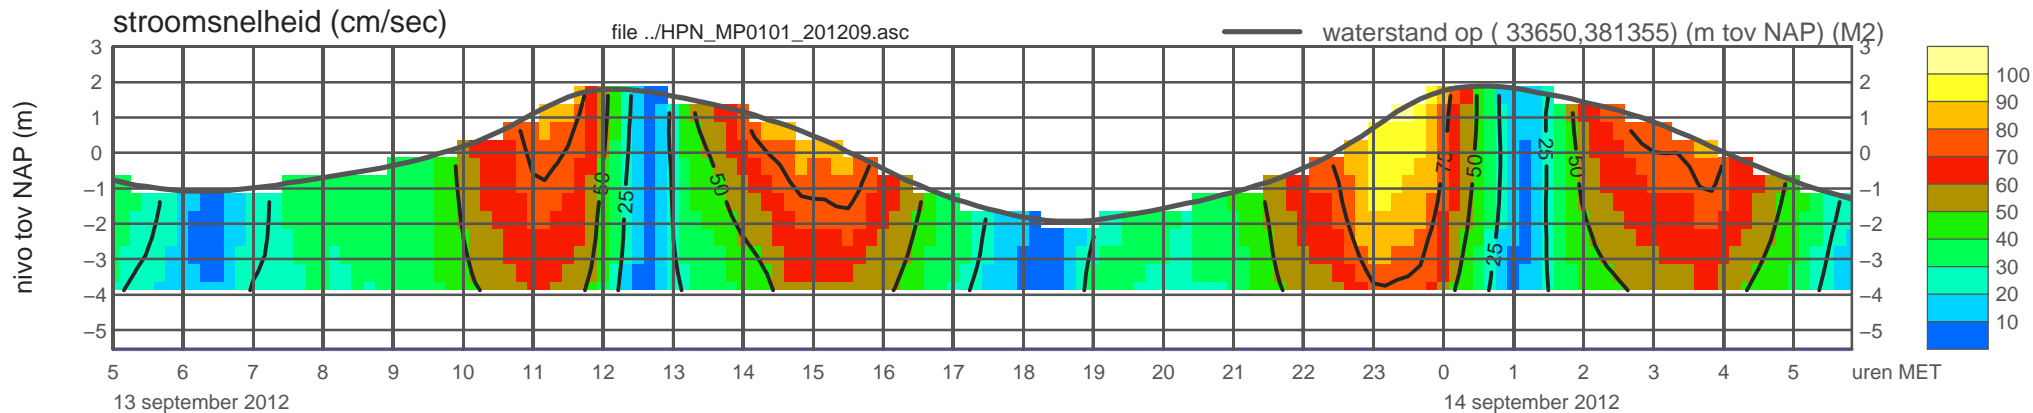

meetpunt HPN_MP0101_201209 (x=033650 , y=381355 , bodem=NAP -5.53 m sensor=NAP -4.93 m)

rijkswaterstaat zeeland