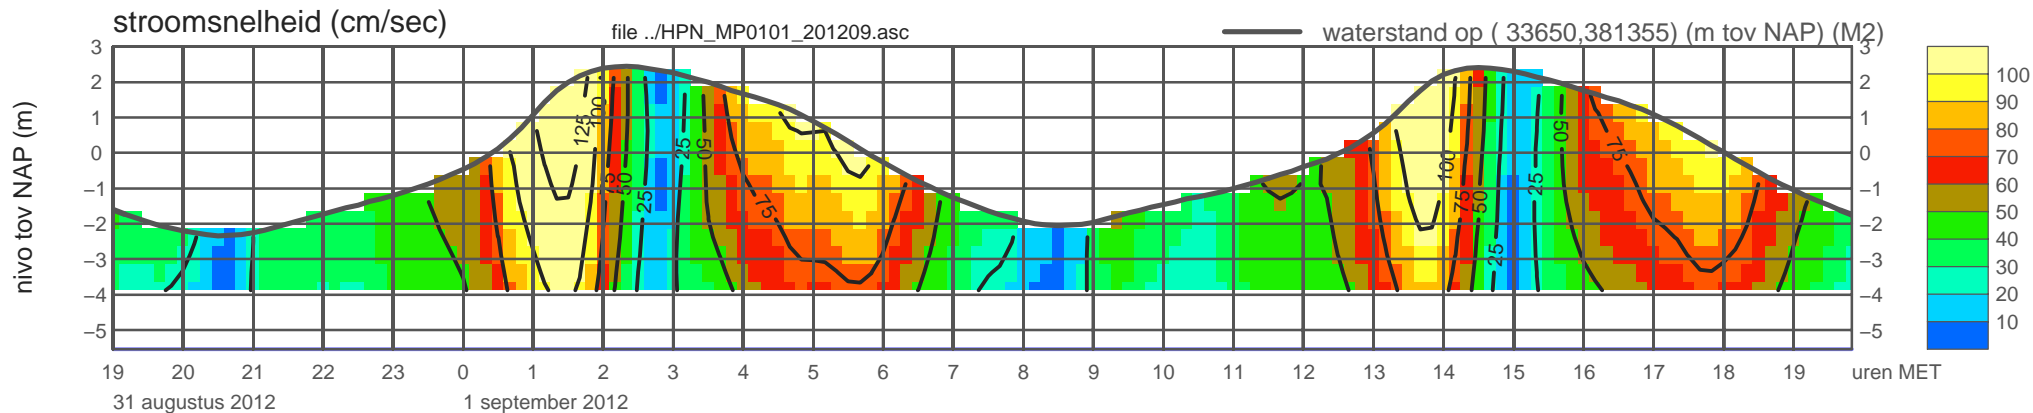

meetpunt HPN_MP0101_201209 (x=033650 , y=381355 , bodem=NAP -5.53 m sensor=NAP -4.93 m)

rijkswaterstaat zeeland