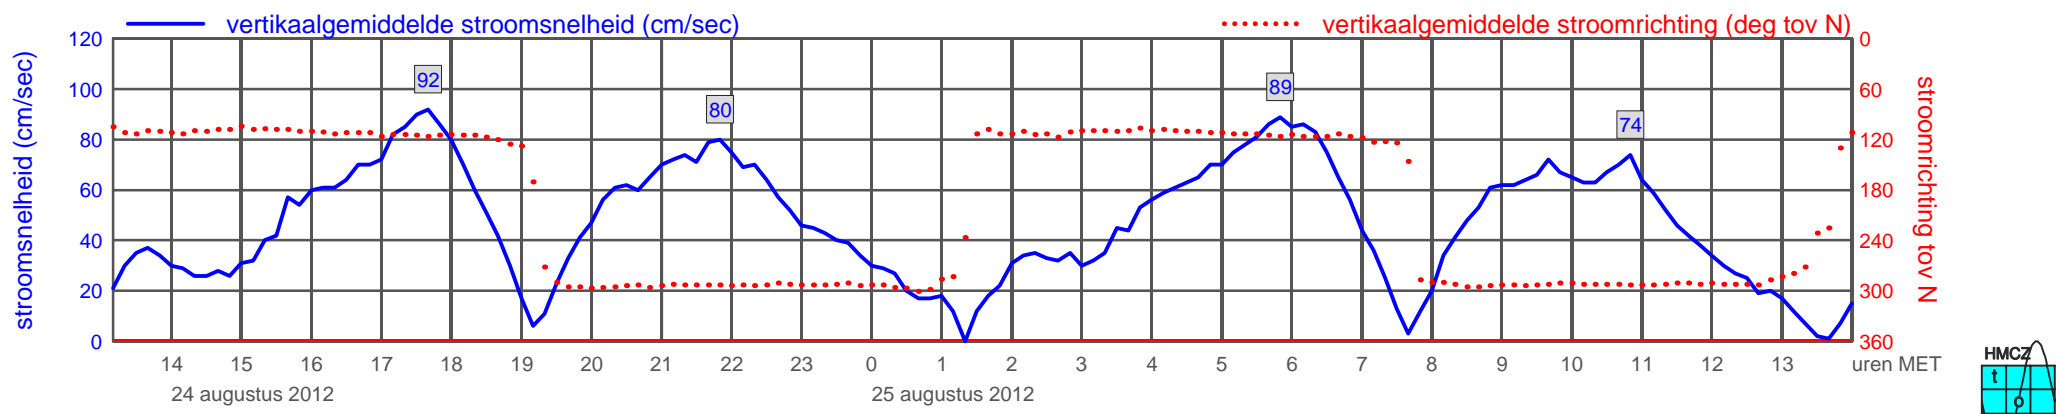

meetpunt HPN_MP0101_201209 (x=033650 , y=381355 , bodem=NAP -5.53 m sensor=NAP -4.93 m)