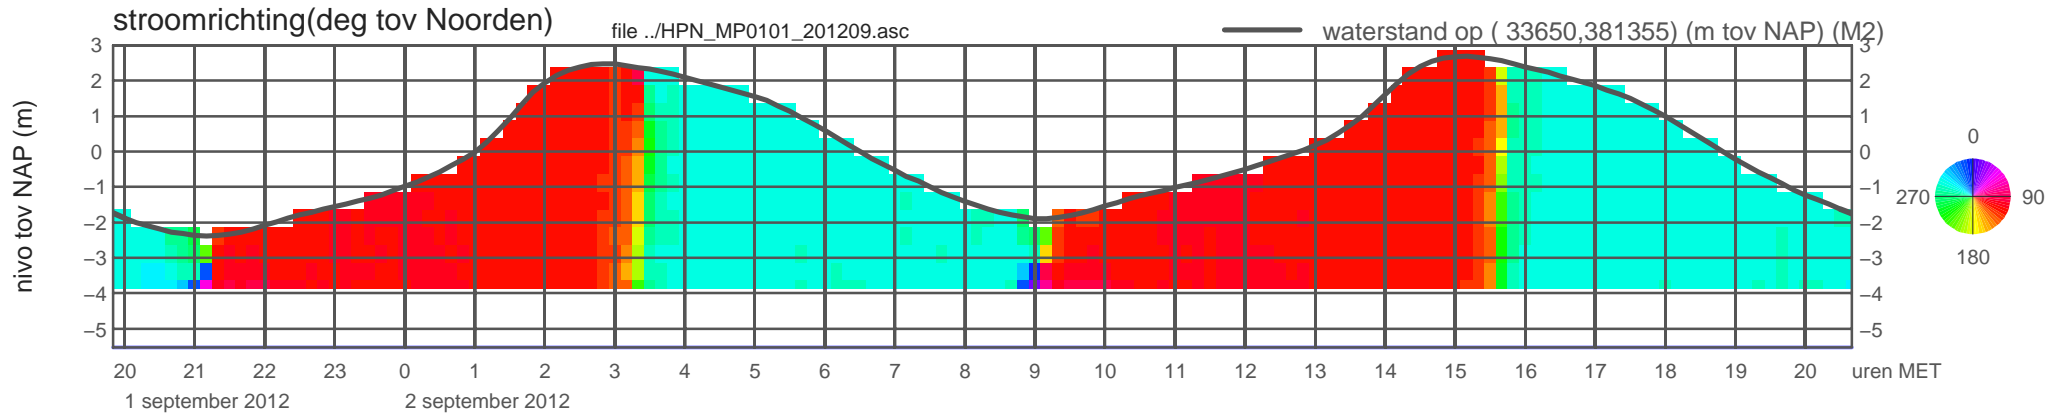

meetpunt HPN_MP0101_201209 (x=033650 , y=381355 , bodem=NAP -5.53 m sensor=NAP -4.93 m)