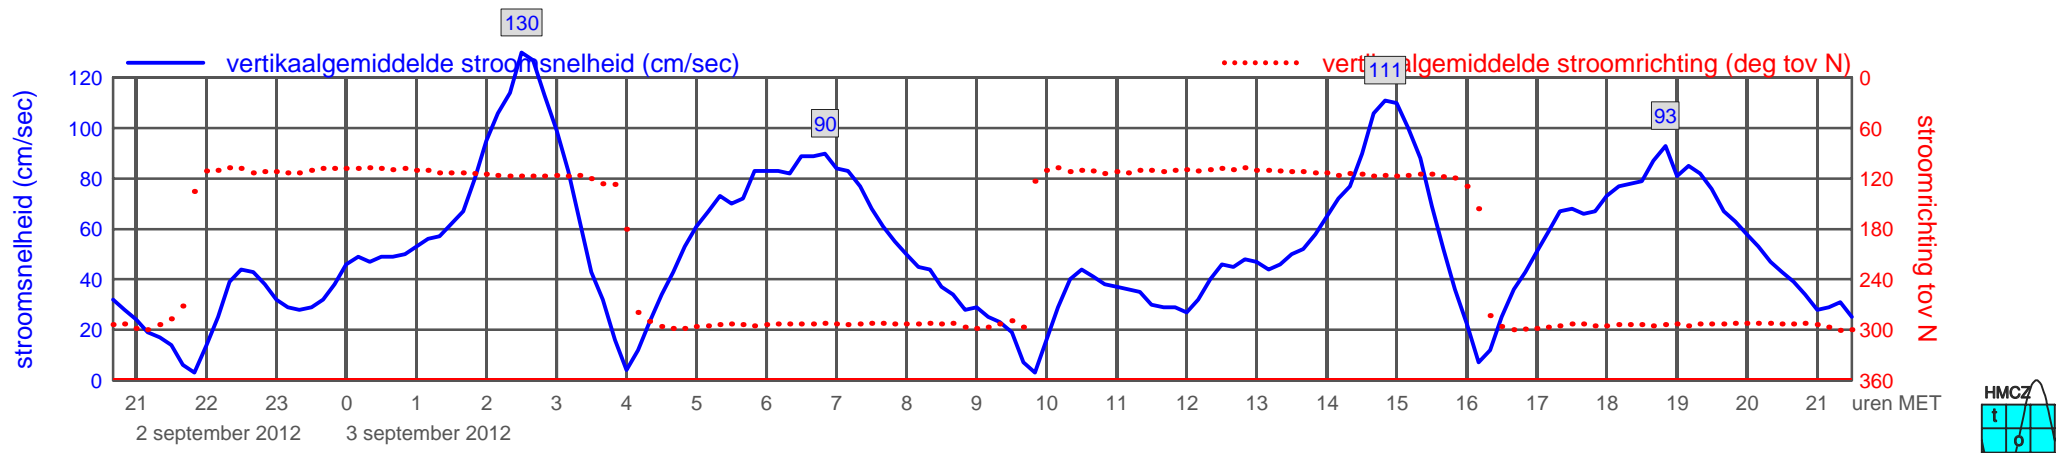

meetpunt HPN_MP0101_201209 (x=033650 , y=381355 , bodem=NAP -5.53 m sensor=NAP -4.93 m)