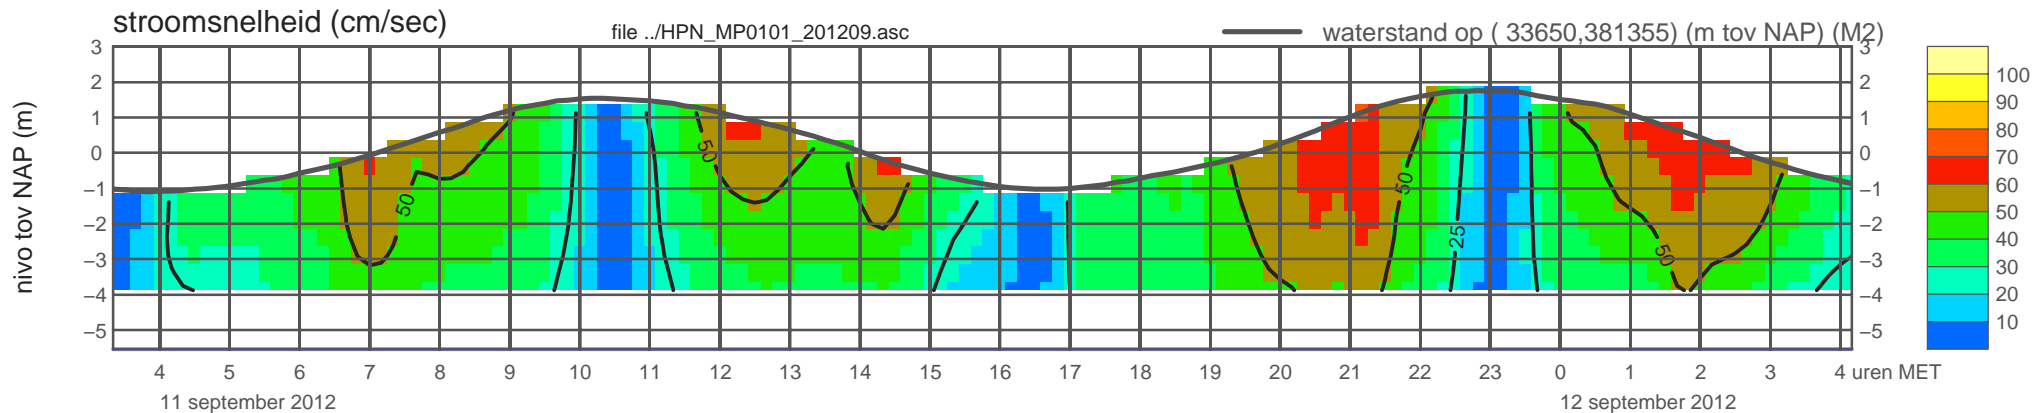

meetpunt HPN_MP0101_201209 (x=033650 , y=381355 , bodem=NAP -5.53 m sensor=NAP -4.93 m)

rijkswaterstaat zeeland