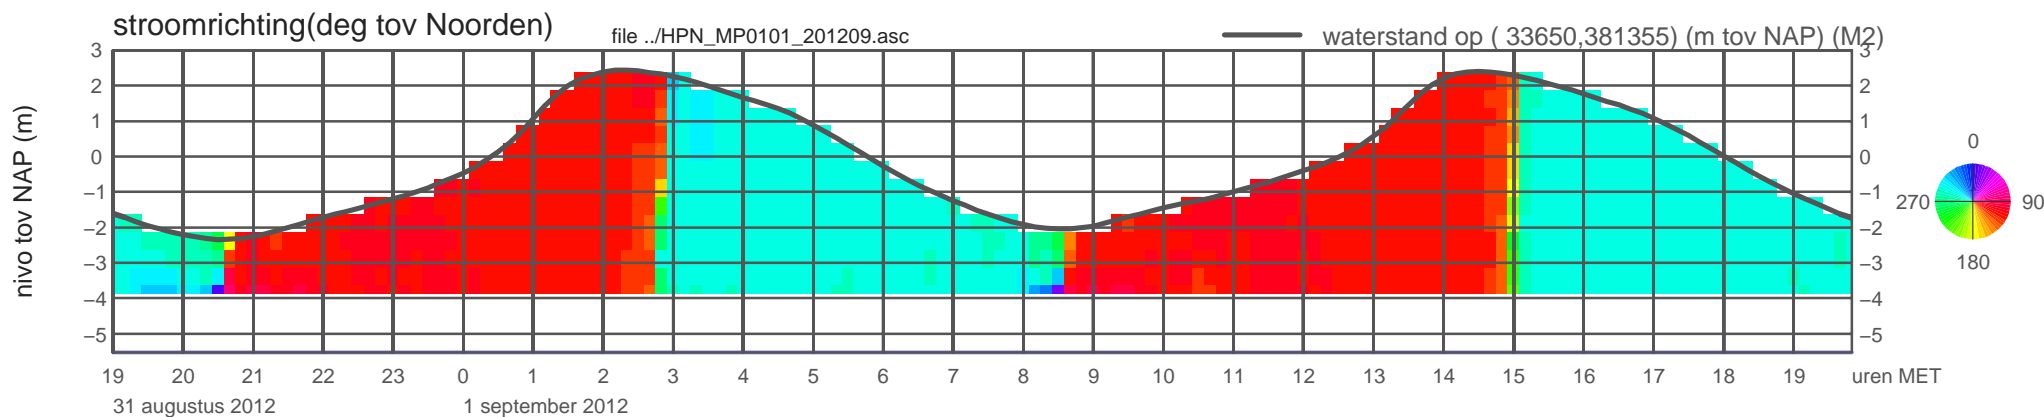

meetpunt HPN_MP0101_201209 (x=033650 , y=381355 , bodem=NAP -5.53 m sensor=NAP -4.93 m)

rijkswaterstaat zeeland