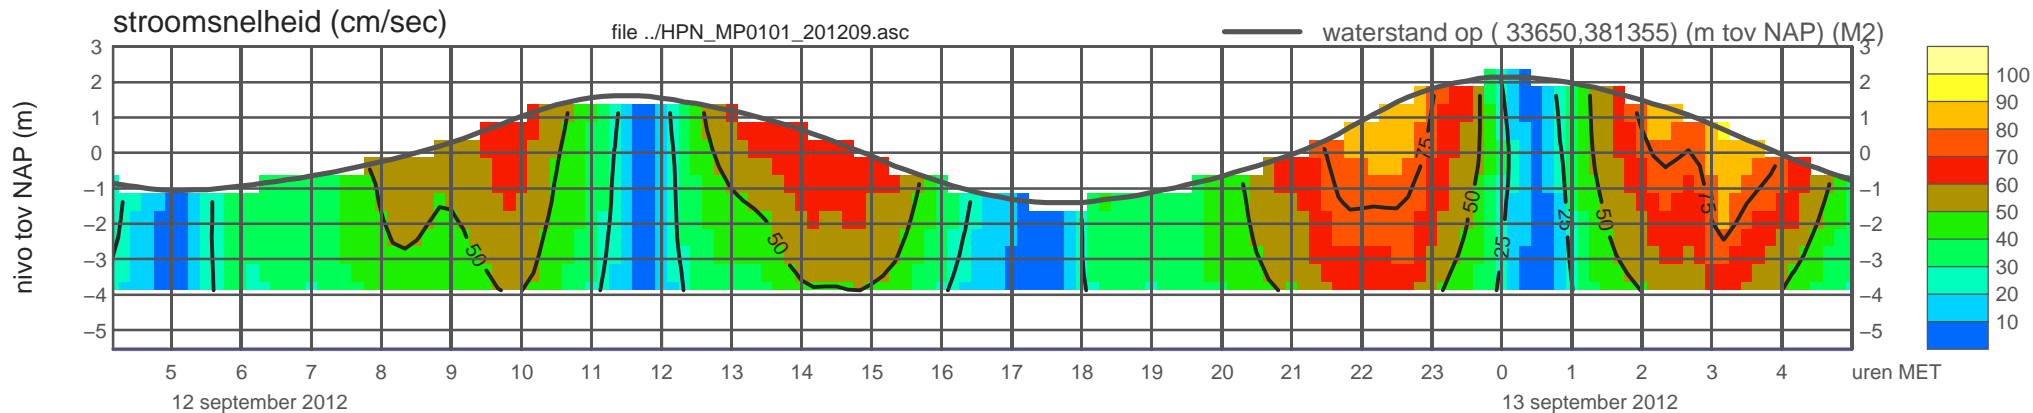

meetpunt HPN_MP0101_201209 (x=033650 , y=381355 , bodem=NAP -5.53 m sensor=NAP -4.93 m)