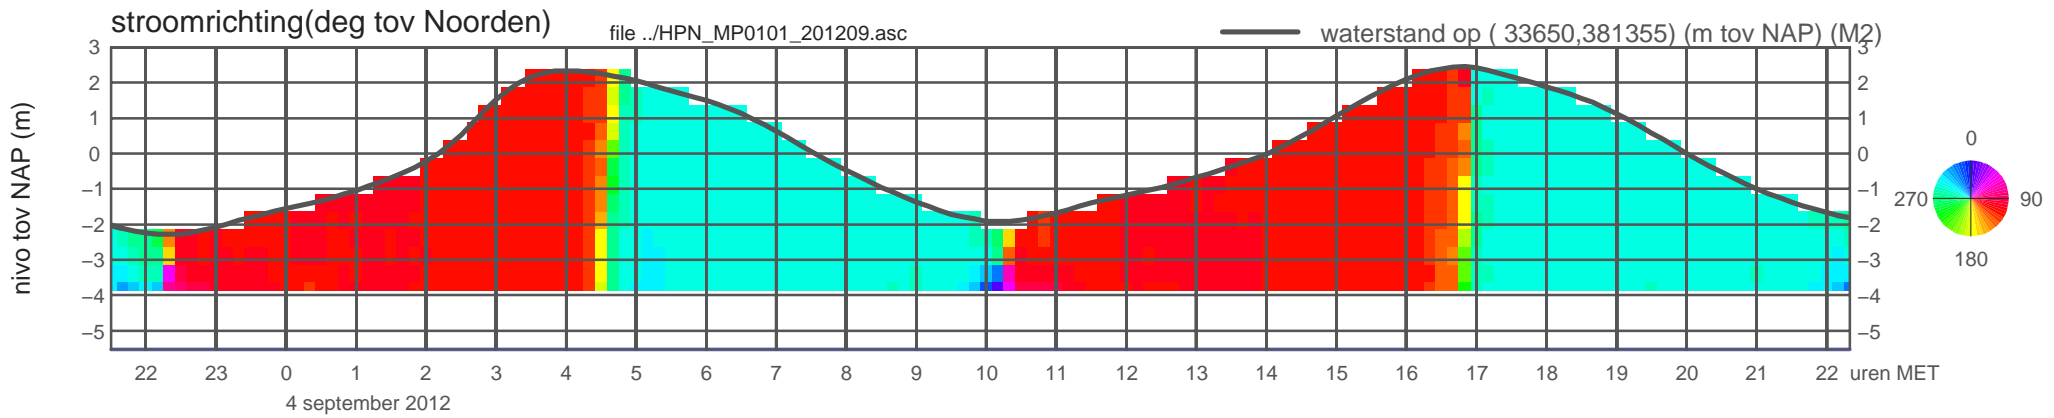

meetpunt HPN_MP0101_201209 (x=033650 , y=381355 , bodem=NAP -5.53 m sensor=NAP -4.93 m)