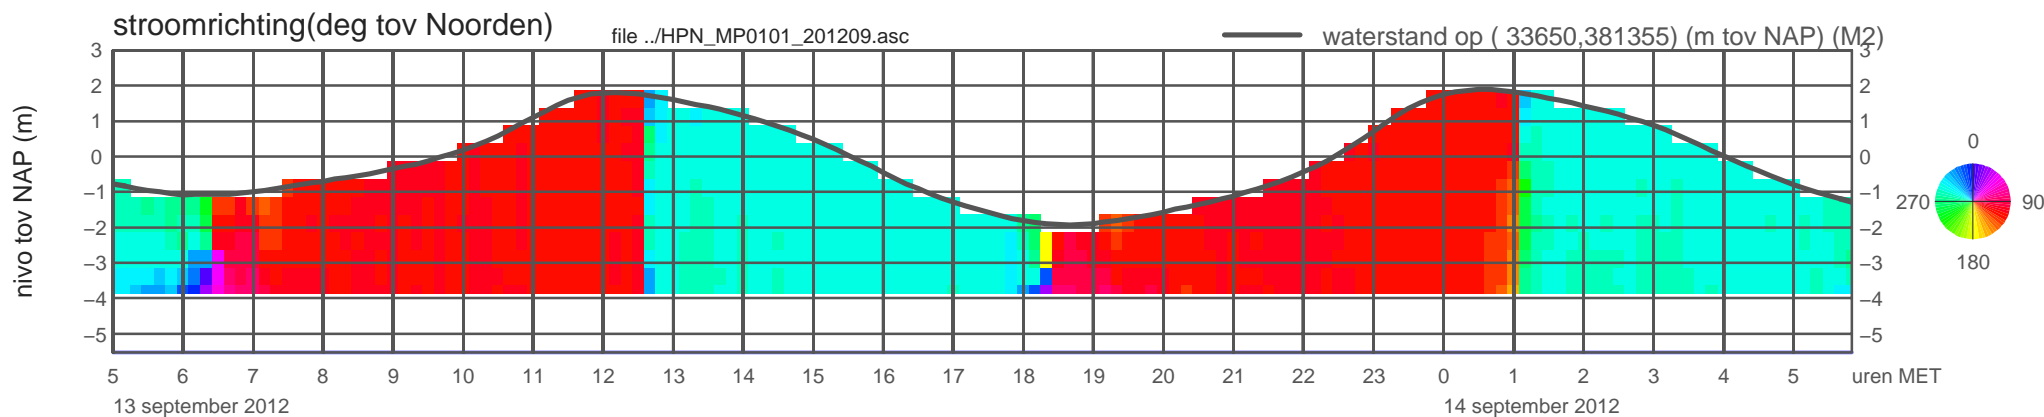

meetpunt HPN_MP0101_201209 (x=033650 , y=381355 , bodem=NAP -5.53 m sensor=NAP -4.93 m)

rijkswaterstaat zeeland