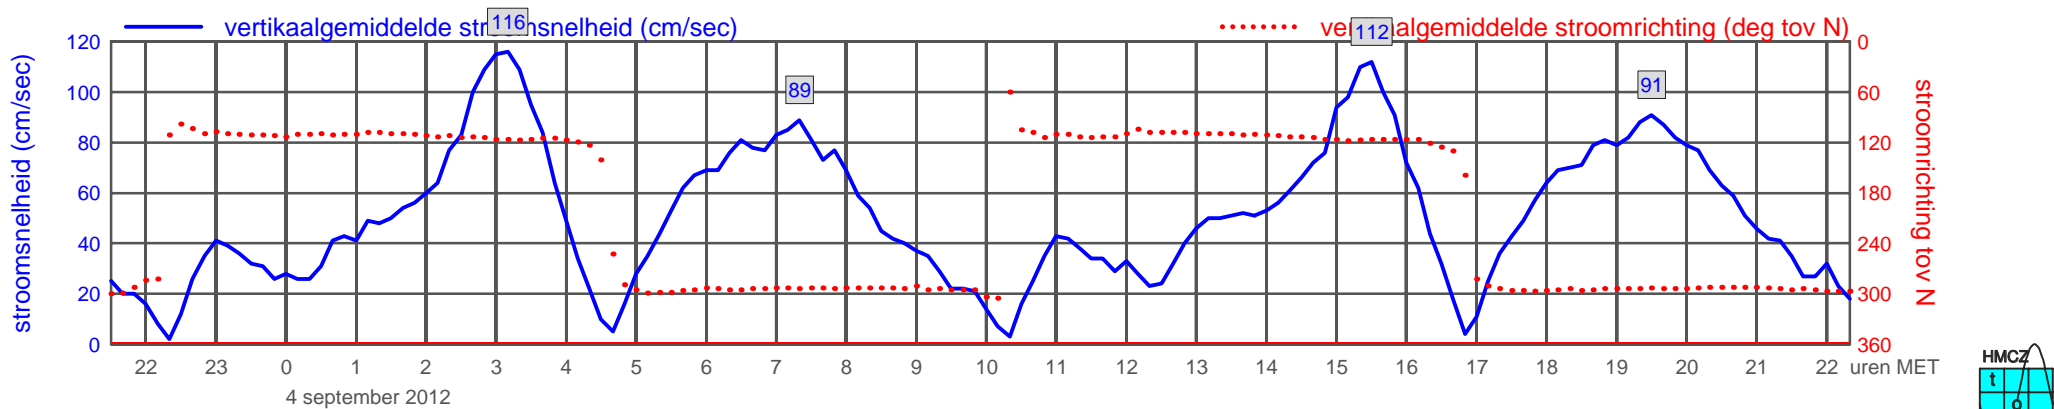

meetpunt HPN_MP0101_201209 (x=033650 , y=381355 , bodem=NAP -5.53 m sensor=NAP -4.93 m)