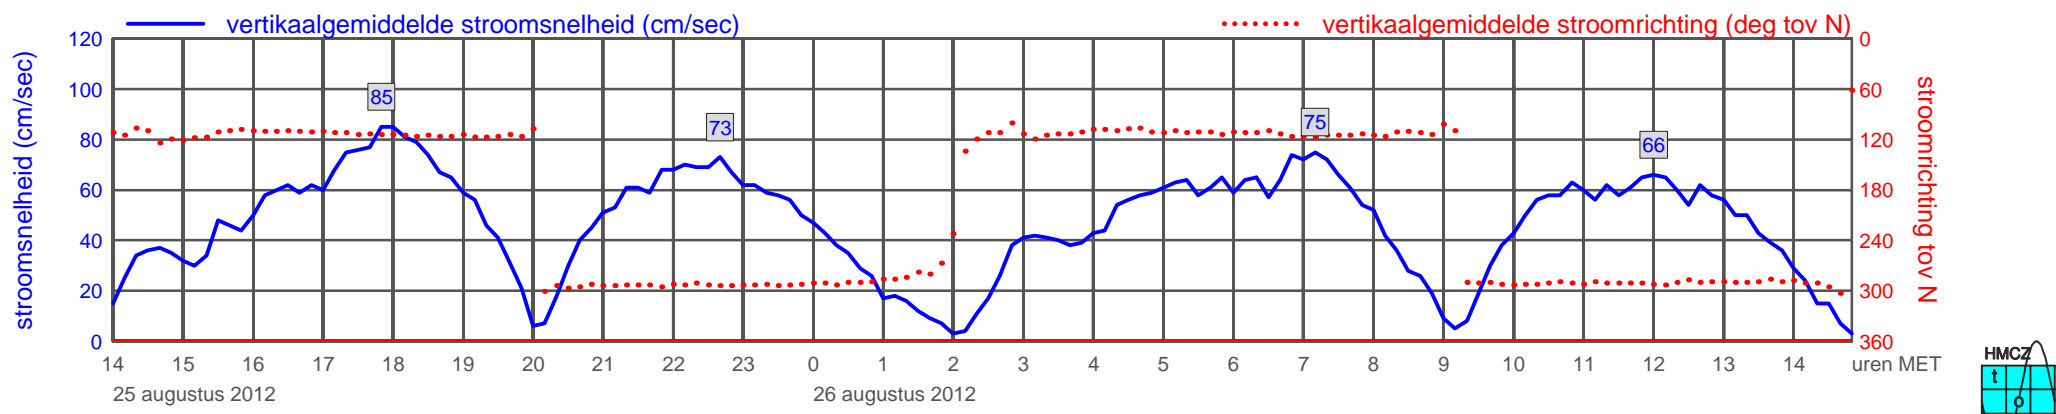

meetpunt HPN_MP0101_201209 (x=033650 , y=381355 , bodem=NAP -5.53 m sensor=NAP -4.93 m)