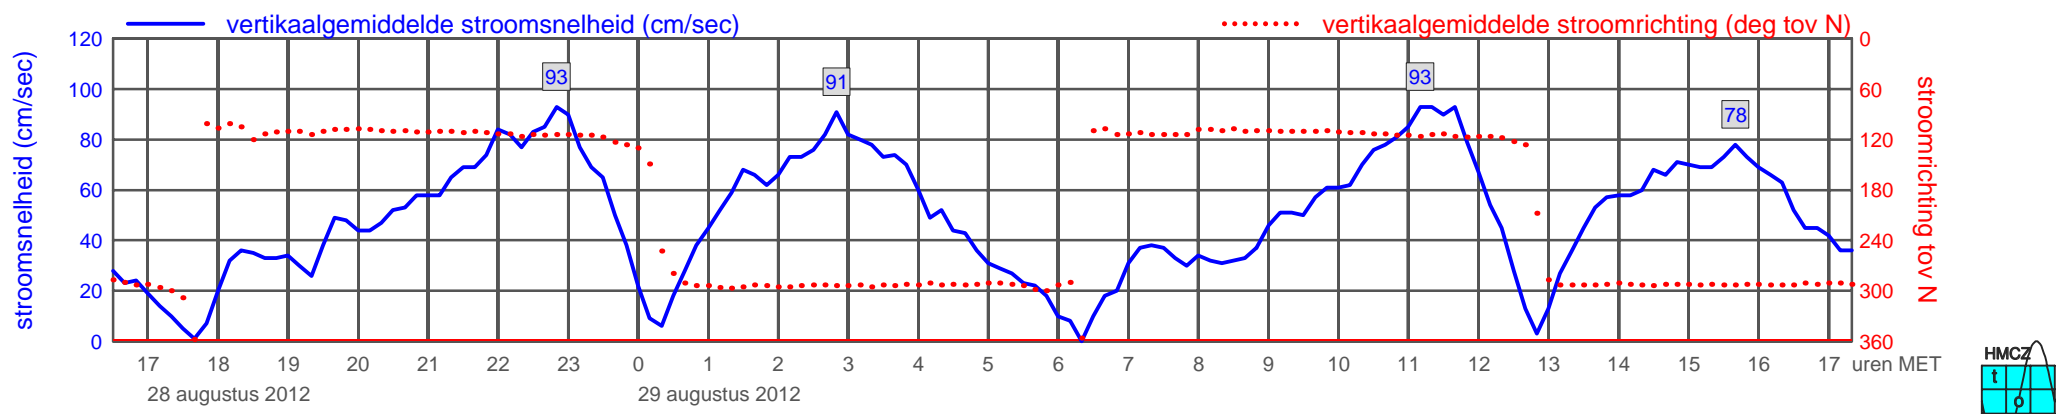

meetpunt HPN_MP0101_201209 (x=033650 , y=381355 , bodem=NAP -5.53 m sensor=NAP -4.93 m)

rijkswaterstaat zeeland