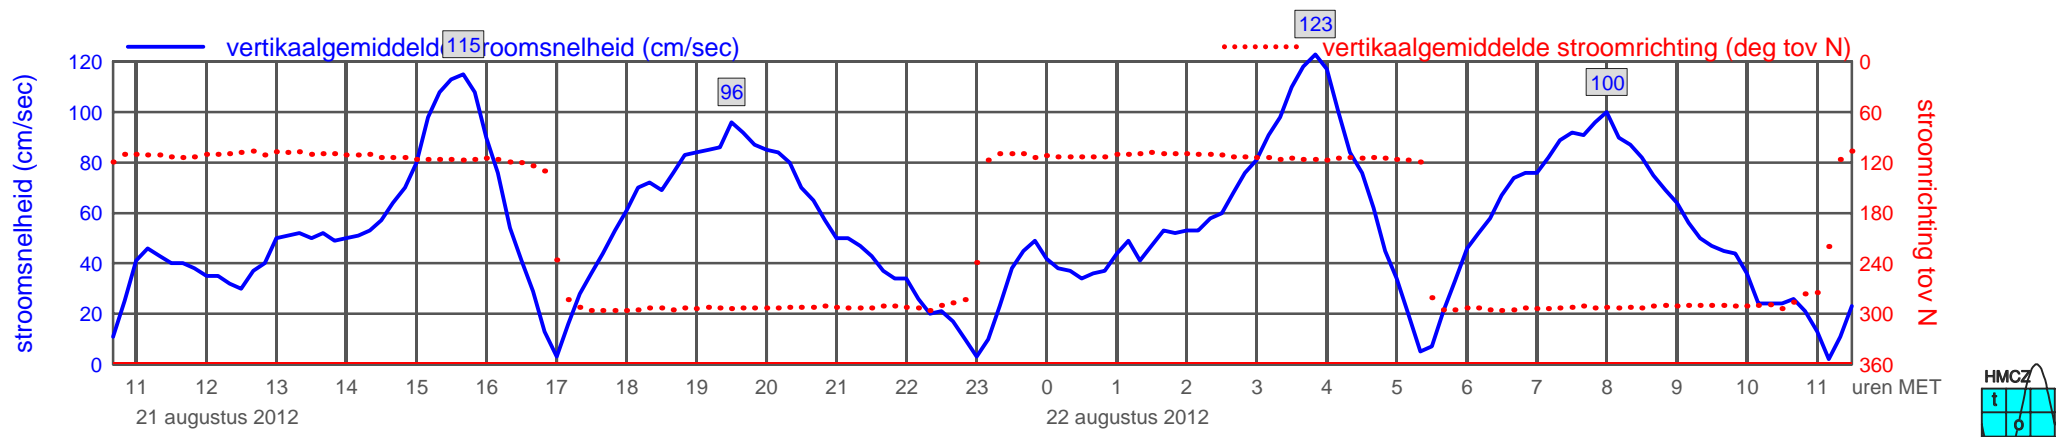

meetpunt HPN_MP0101_201209 (x=033650 , y=381355 , bodem=NAP -5.53 m sensor=NAP -4.93 m)