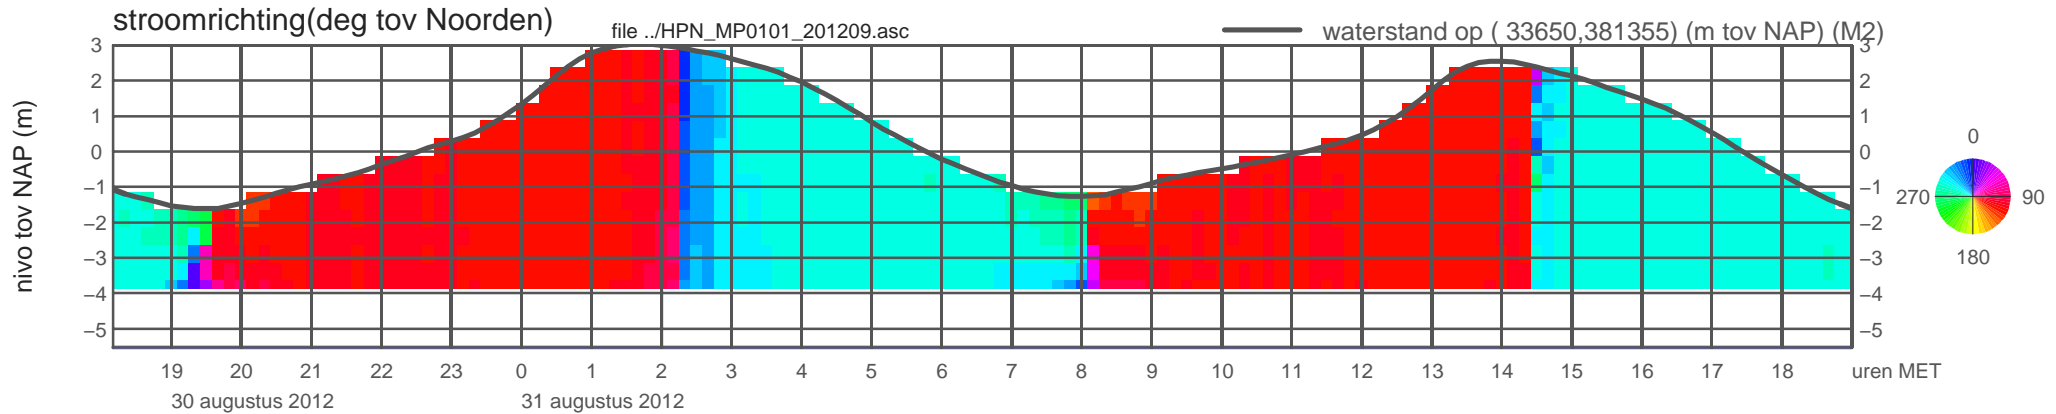

meetpunt HPN_MP0101_201209 (x=033650 , y=381355 , bodem=NAP -5.53 m sensor=NAP -4.93 m)

rijkswaterstaat zeeland