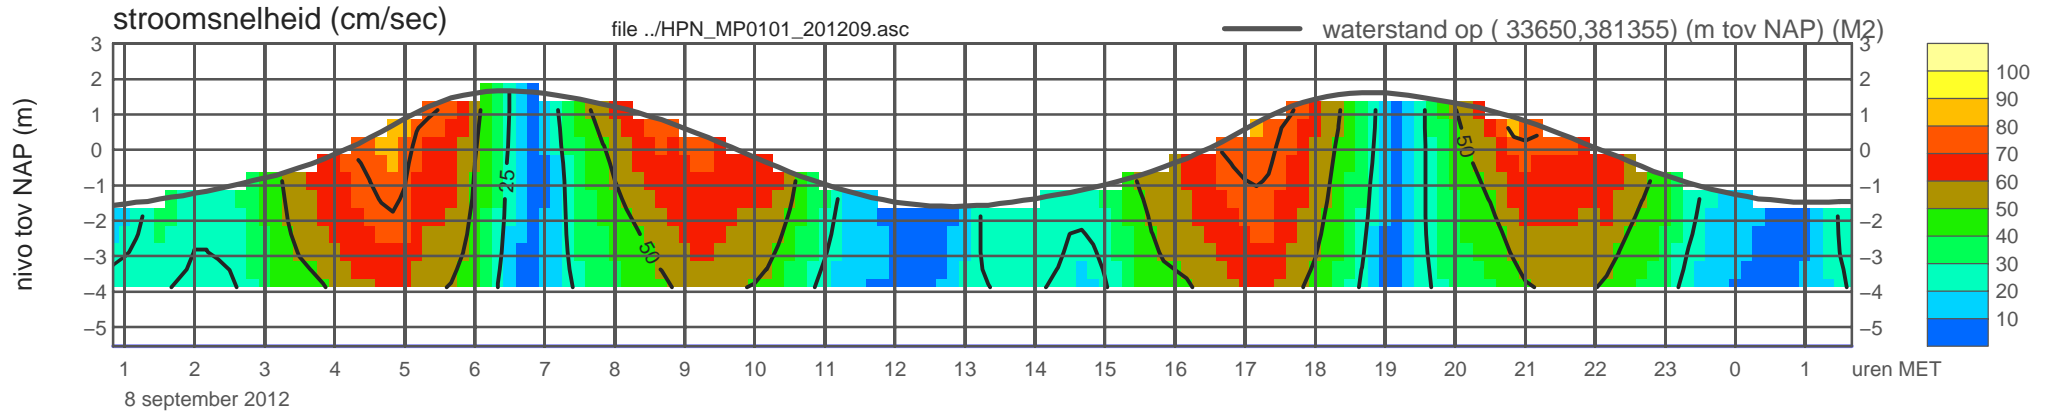

meetpunt HPN_MP0101_201209 (x=033650 , y=381355 , bodem=NAP -5.53 m sensor=NAP -4.93 m)