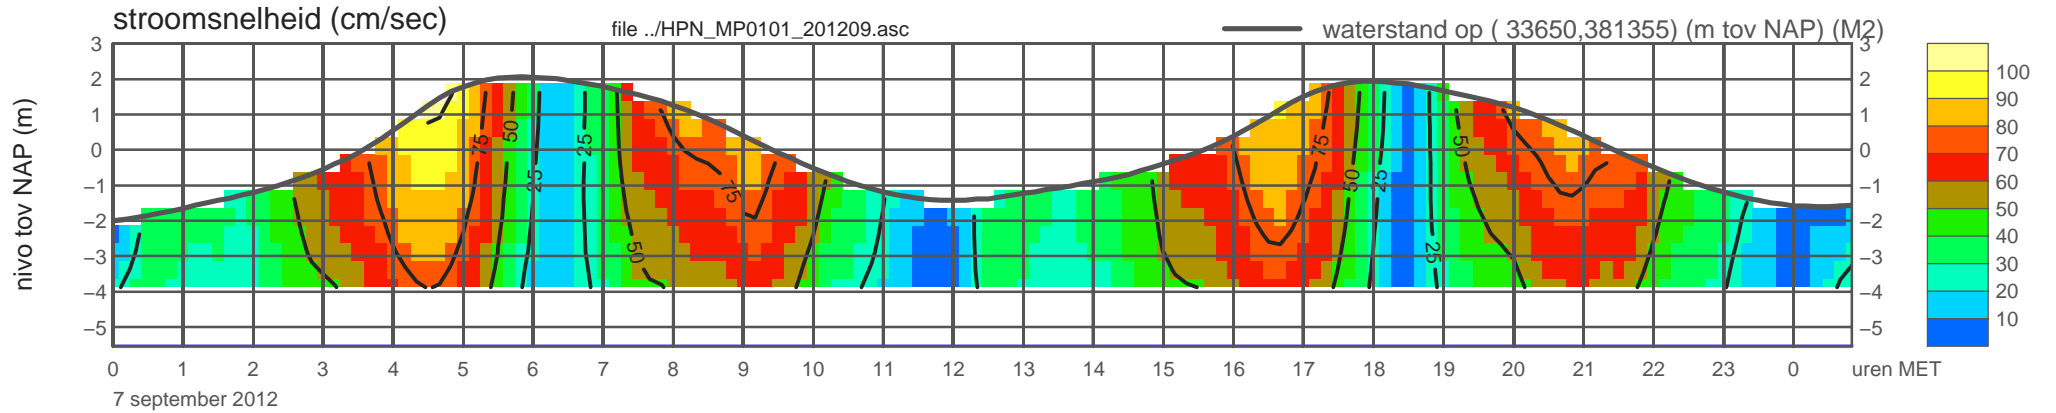

meetpunt HPN_MP0101_201209 (x=033650 , y=381355 , bodem=NAP -5.53 m sensor=NAP -4.93 m)