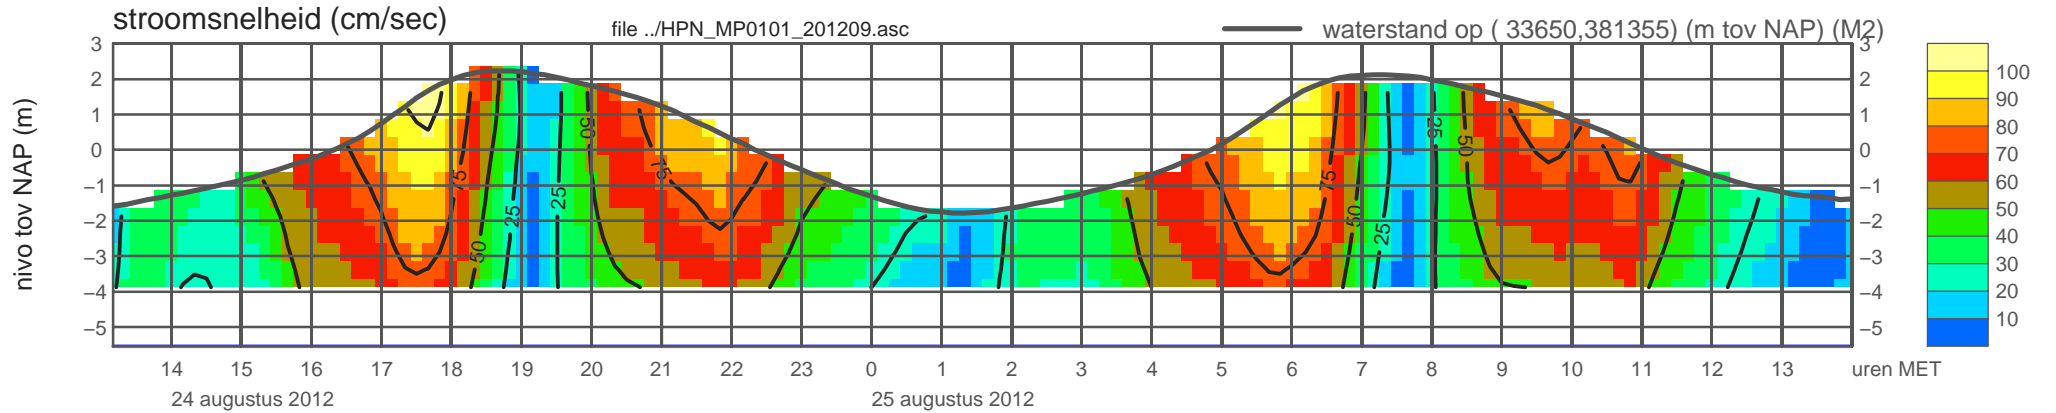

meetpunt HPN_MP0101_201209 (x=033650 , y=381355 , bodem=NAP -5.53 m sensor=NAP -4.93 m)