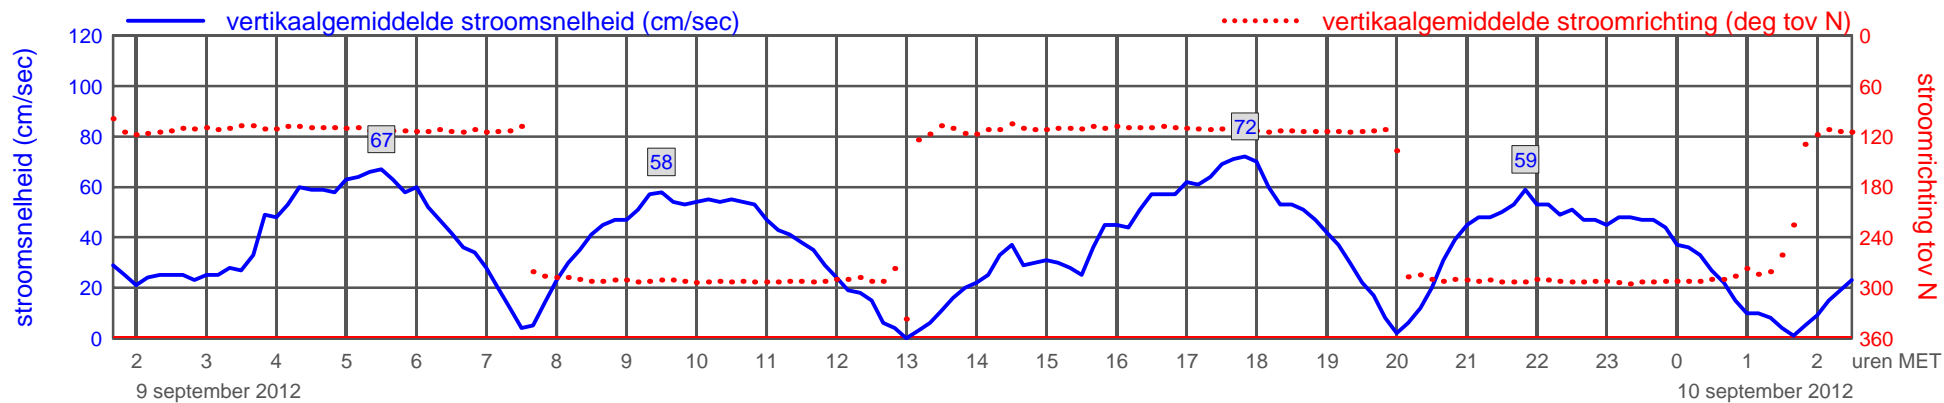

meetpunt HPN_MP0101_201209 (x=033650 , y=381355 , bodem=NAP -5.53 m sensor=NAP -4.93 m)