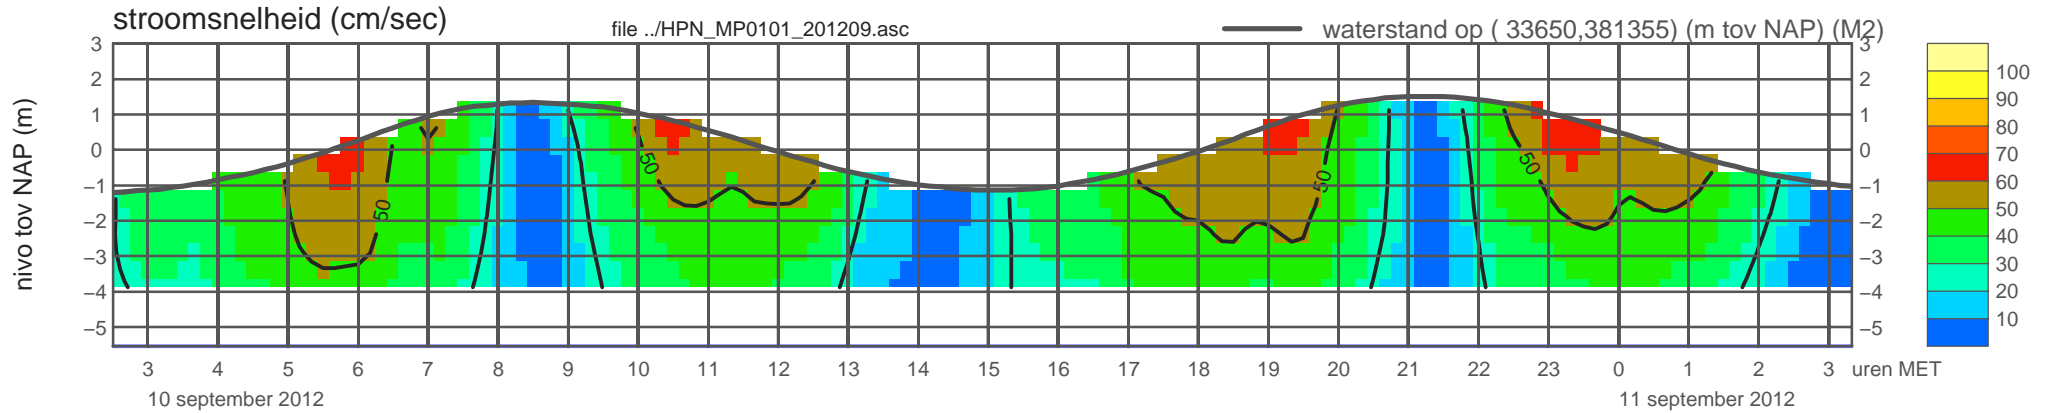

meetpunt HPN_MP0101_201209 (x=033650 , y=381355 , bodem=NAP -5.53 m sensor=NAP -4.93 m)