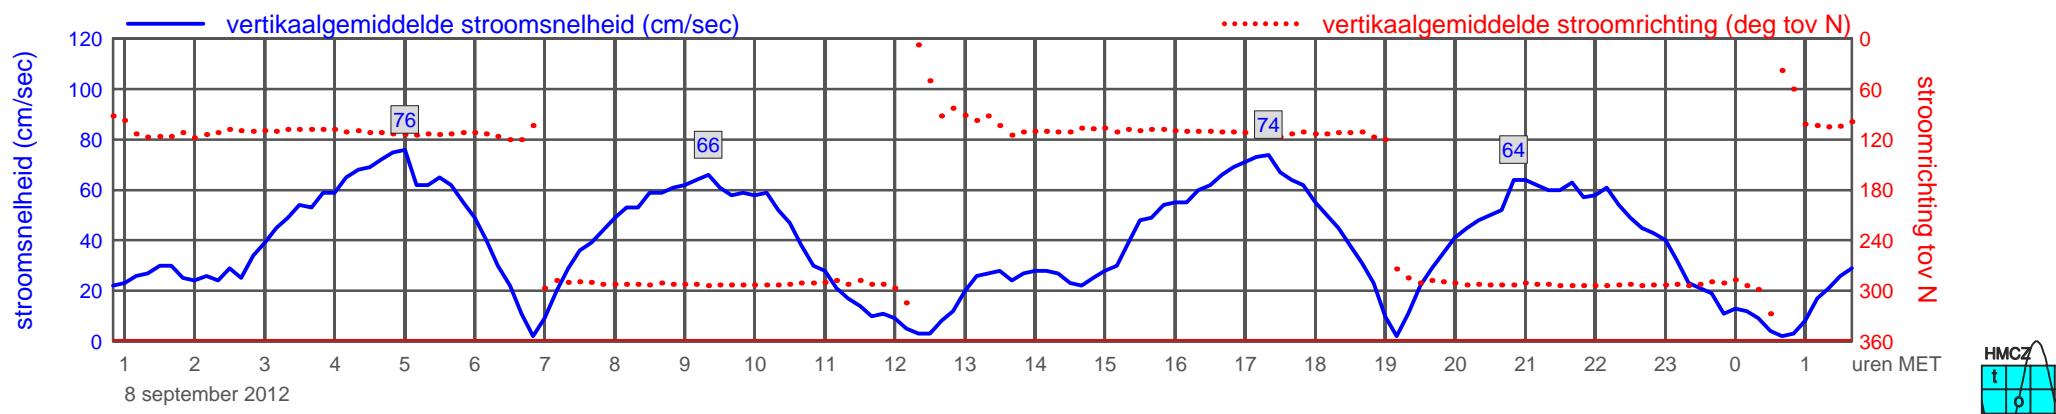

meetpunt HPN_MP0101_201209 (x=033650 , y=381355 , bodem=NAP -5.53 m sensor=NAP -4.93 m)