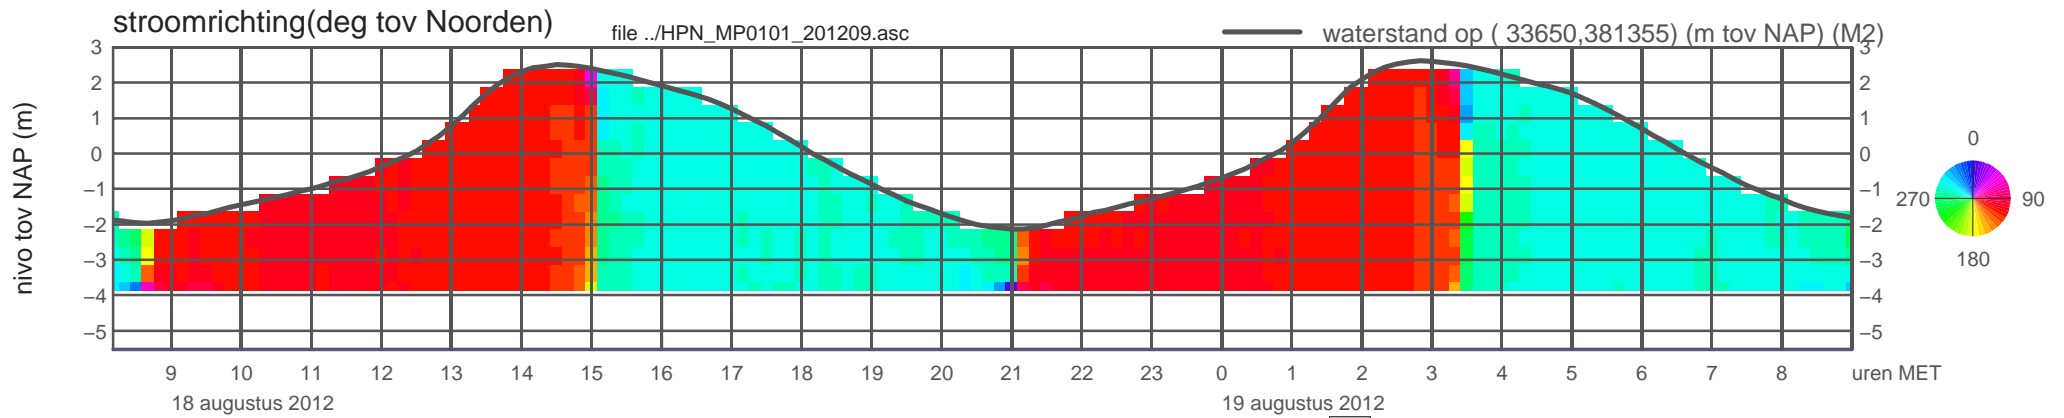

meetpunt HPN_MP0101_201209 (x=033650 , y=381355 , bodem=NAP -5.53 m sensor=NAP -4.93 m)