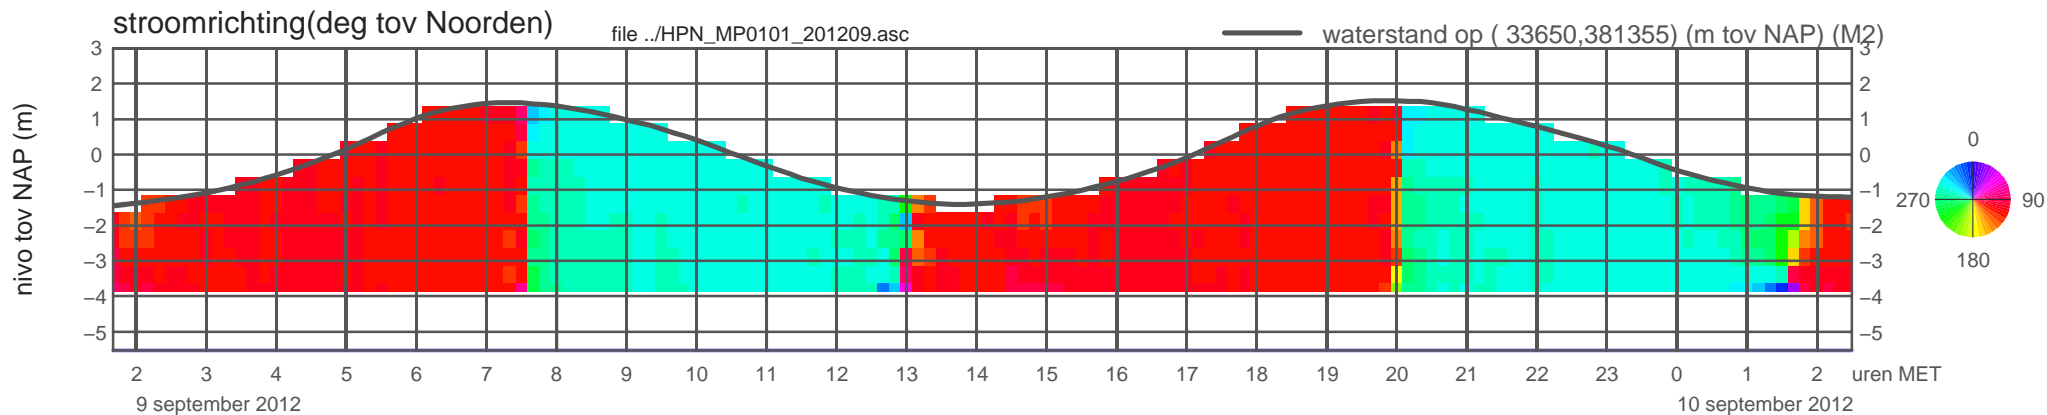

meetpunt HPN_MP0101_201209 (x=033650 , y=381355 , bodem=NAP -5.53 m sensor=NAP -4.93 m)