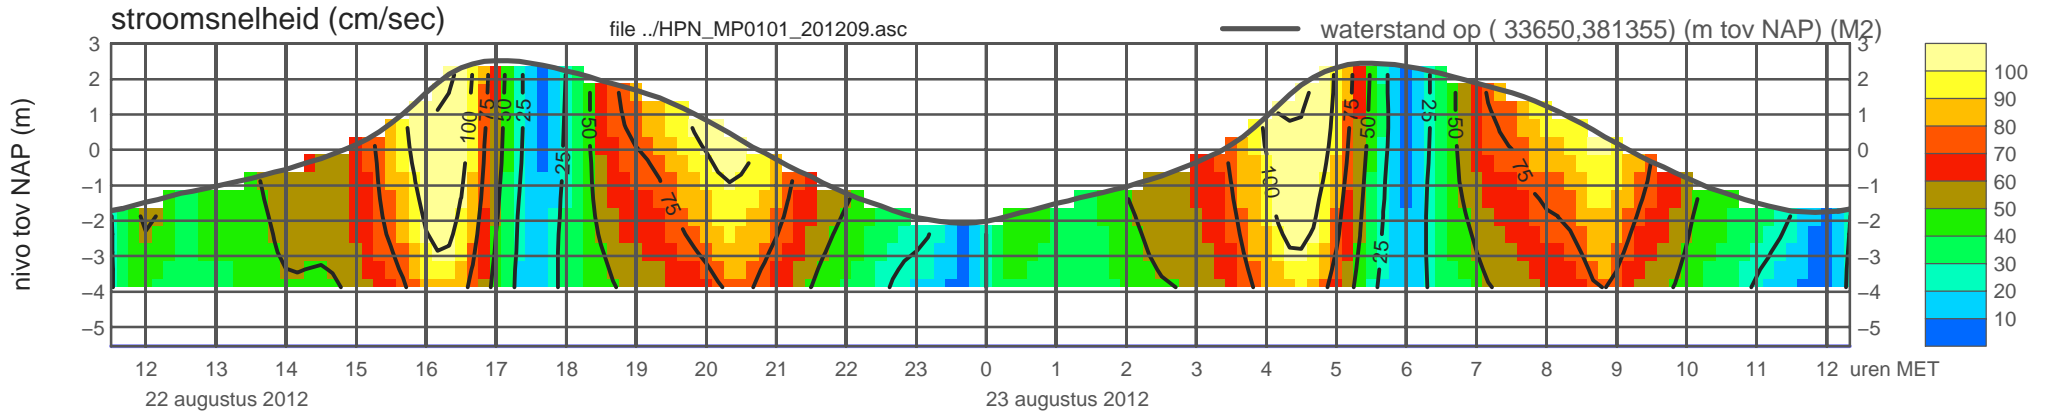

meetpunt HPN_MP0101_201209 (x=033650 , y=381355 , bodem=NAP -5.53 m sensor=NAP -4.93 m)