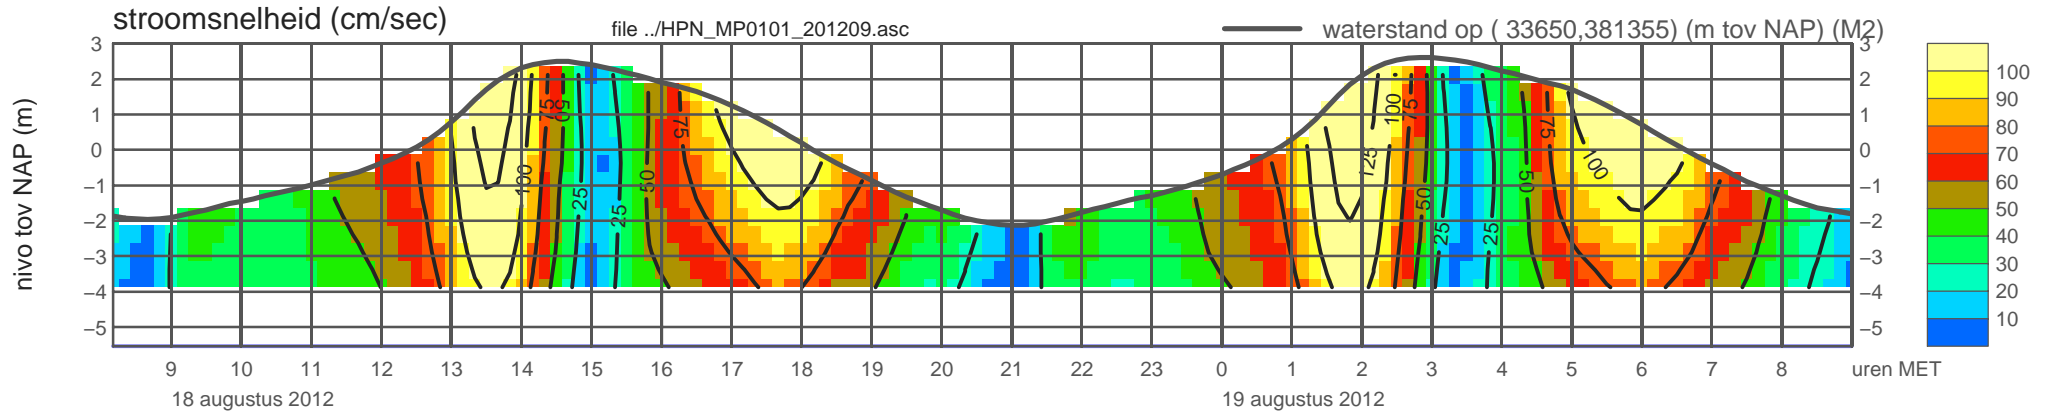

# meetpunt HPN\_MP0101\_201209 ( x=033650 , y=381355 , bodem=NAP -5.53 m sensor=NAP -4.93 m)

rijkswaterstaat zeeland

meetpunt HPN\_MP0101\_201209 ( x=033650 , y=381355 , bodem=NAP -5.53 m sensor=NAP -4.93 m)

meetpunt HPN\_MP0101\_201209 ( x=033650 , y=381355 , bodem=NAP -5.53 m sensor=NAP -4.93 m)