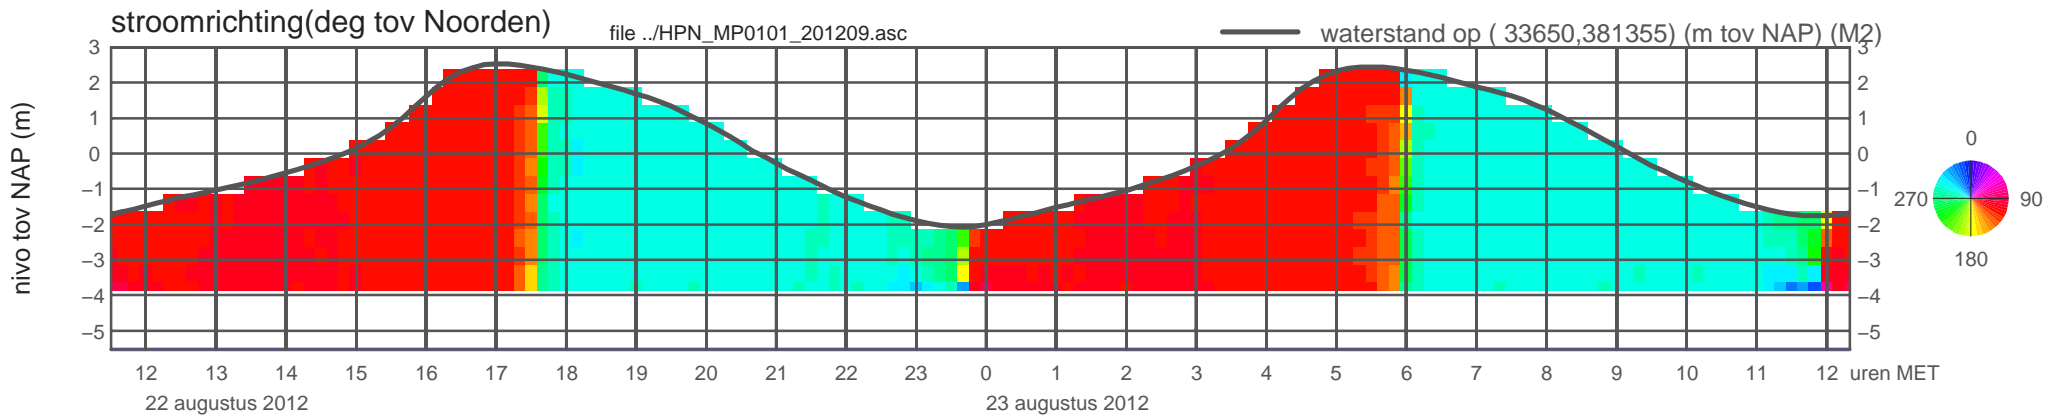

meetpunt HPN_MP0101_201209 (x=033650 , y=381355 , bodem=NAP -5.53 m sensor=NAP -4.93 m)