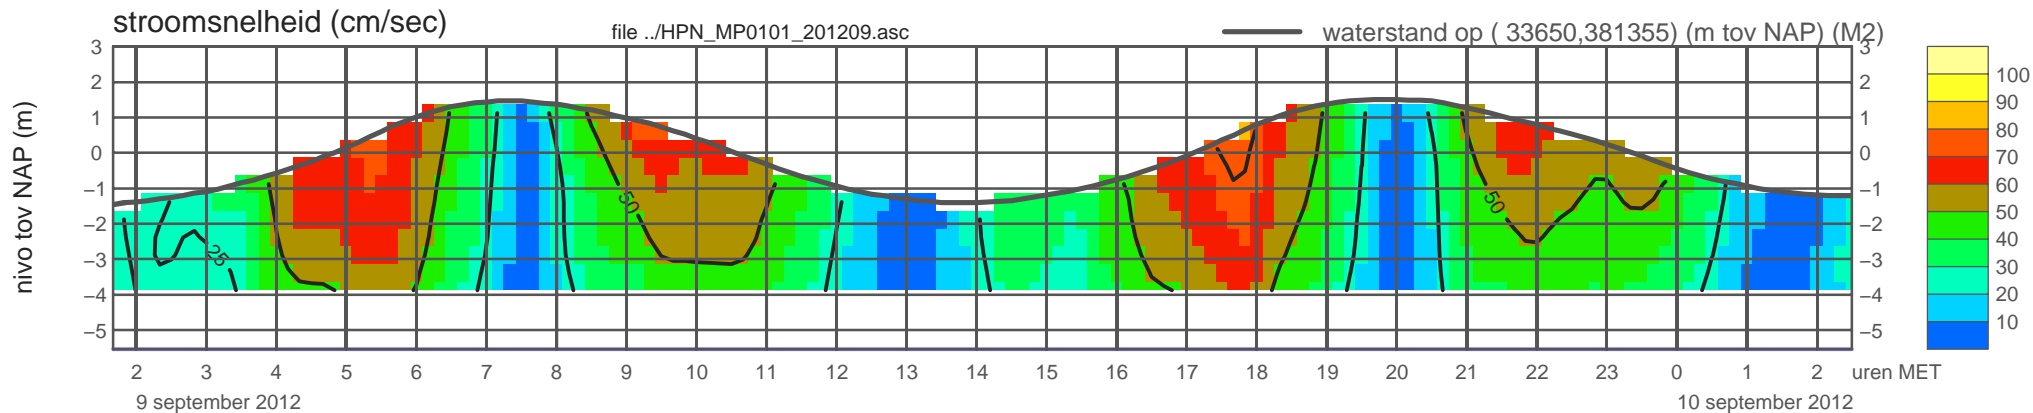

meetpunt HPN_MP0101_201209 (x=033650 , y=381355 , bodem=NAP -5.53 m sensor=NAP -4.93 m)