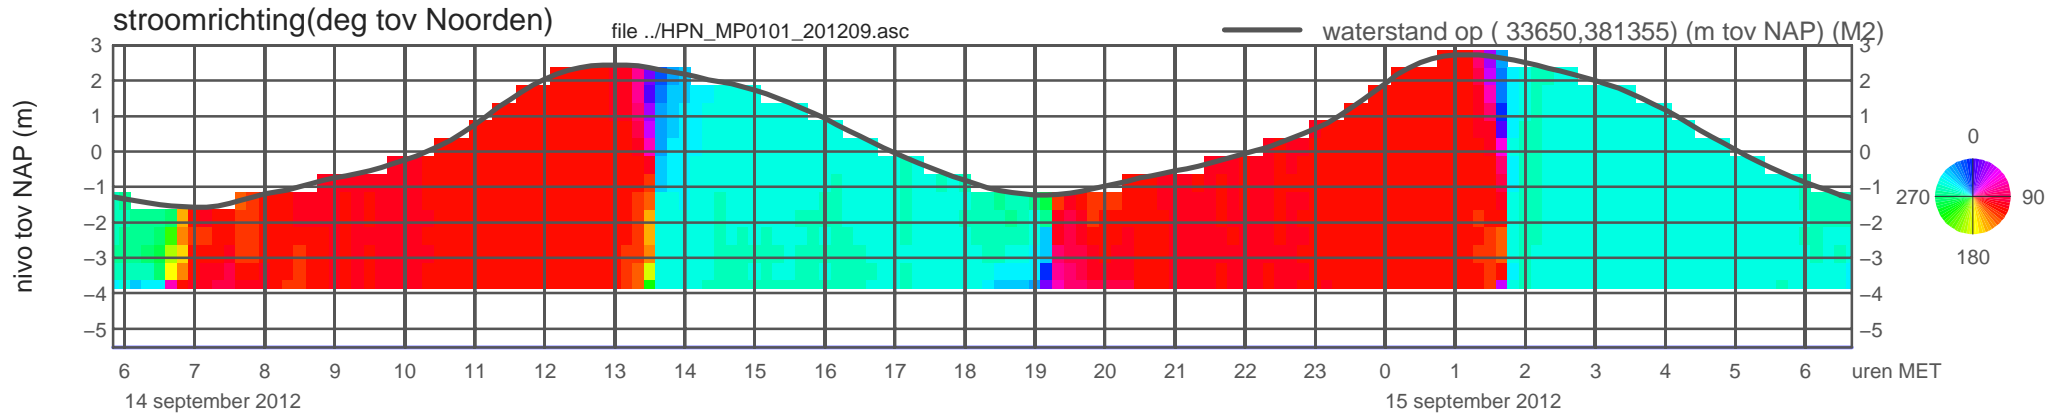

meetpunt HPN_MP0101_201209 (x=033650 , y=381355 , bodem=NAP -5.53 m sensor=NAP -4.93 m)

rijkswaterstaat zeeland