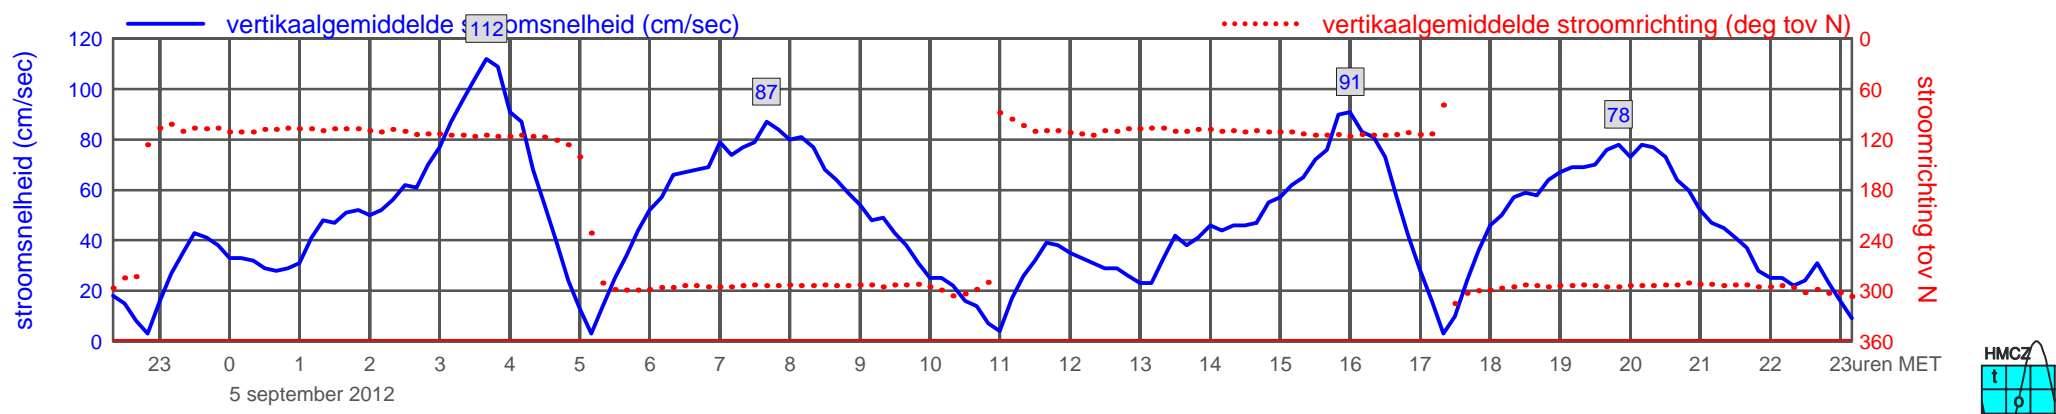

meetpunt HPN_MP0101_201209 (x=033650 , y=381355 , bodem=NAP -5.53 m sensor=NAP -4.93 m)