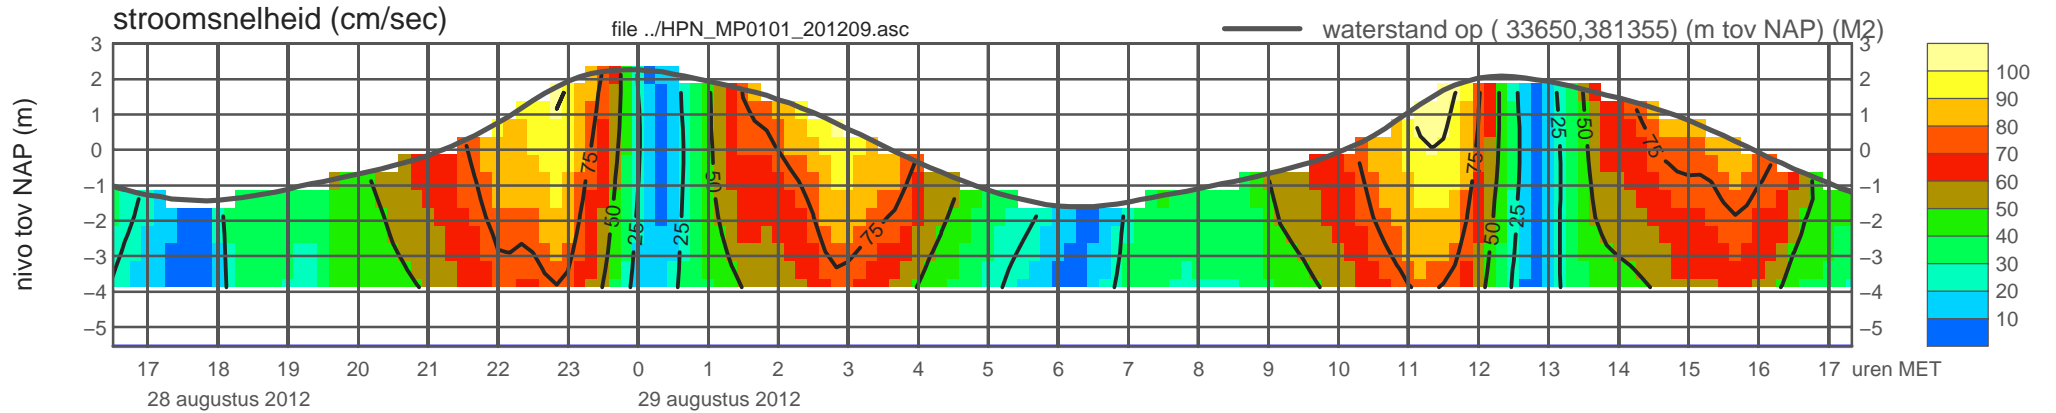

meetpunt HPN_MP0101_201209 (x=033650 , y=381355 , bodem=NAP -5.53 m sensor=NAP -4.93 m)

rijkswaterstaat zeeland