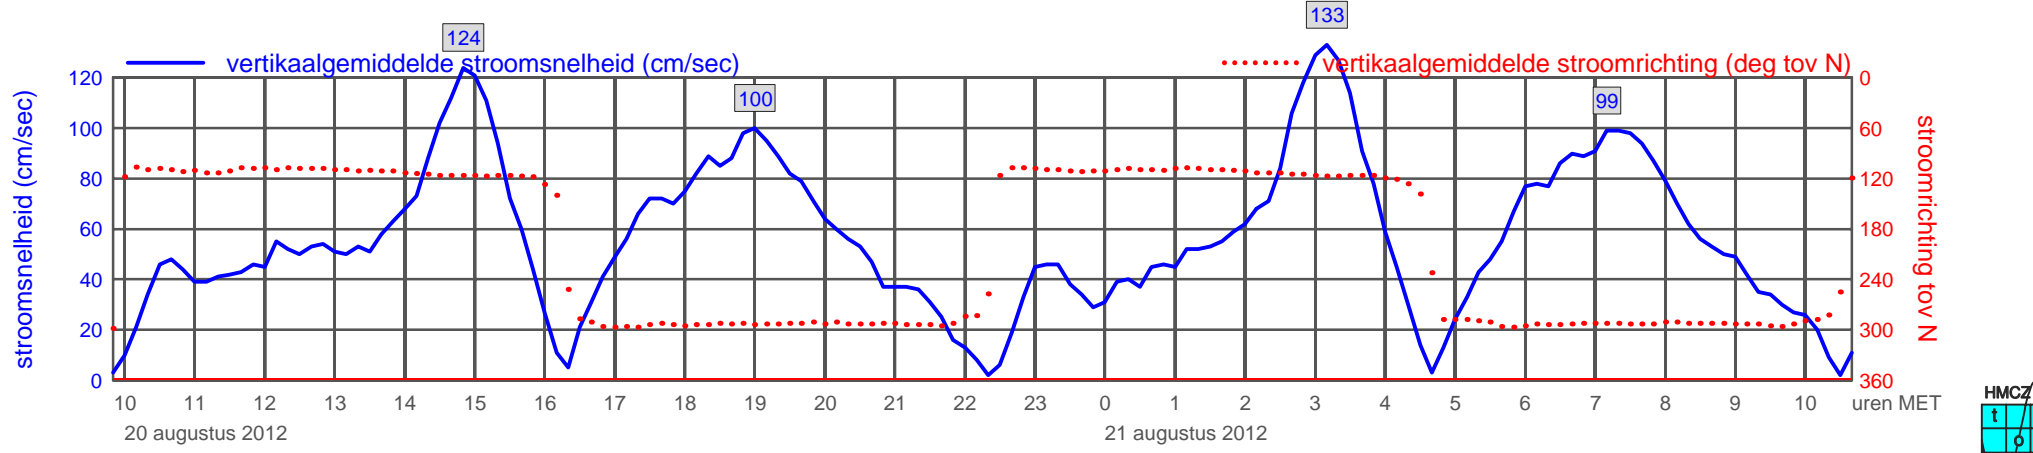

meetpunt HPN_MP0101_201209 (x=033650 , y=381355 , bodem=NAP -5.53 m sensor=NAP -4.93 m)