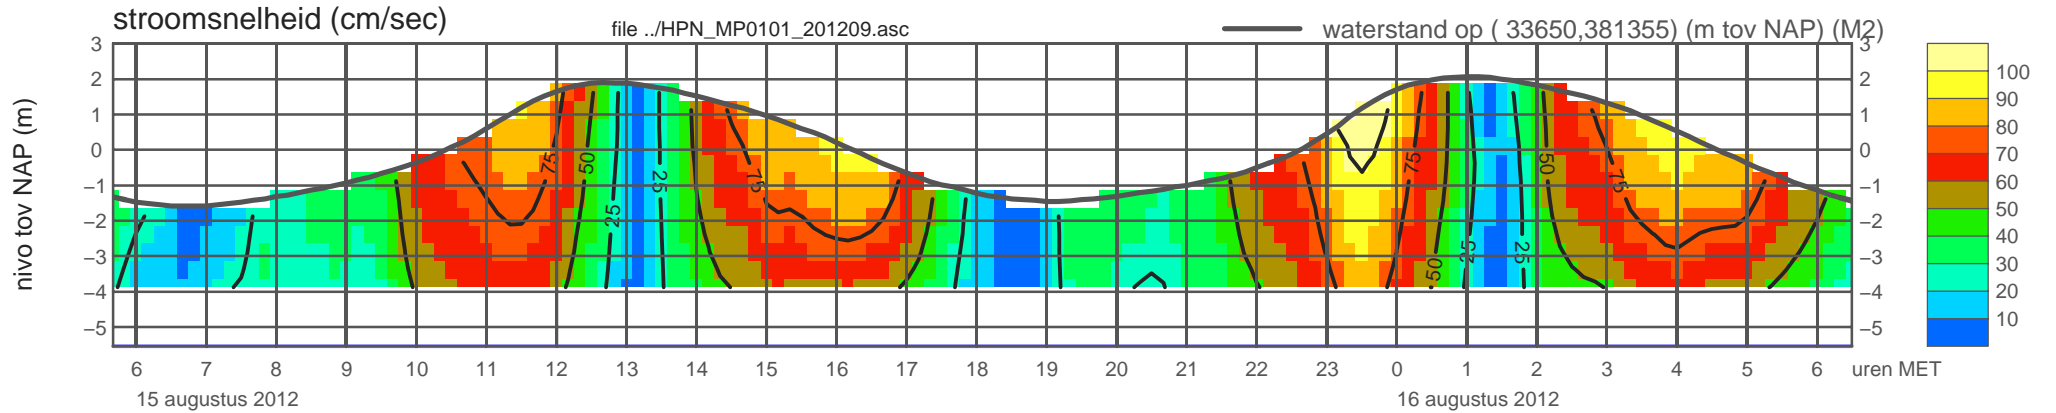

meetpunt HPN_MP0101_201209 (x=033650 , y=381355 , bodem=NAP -5.53 m sensor=NAP -4.93 m)

rijkswaterstaat zeeland