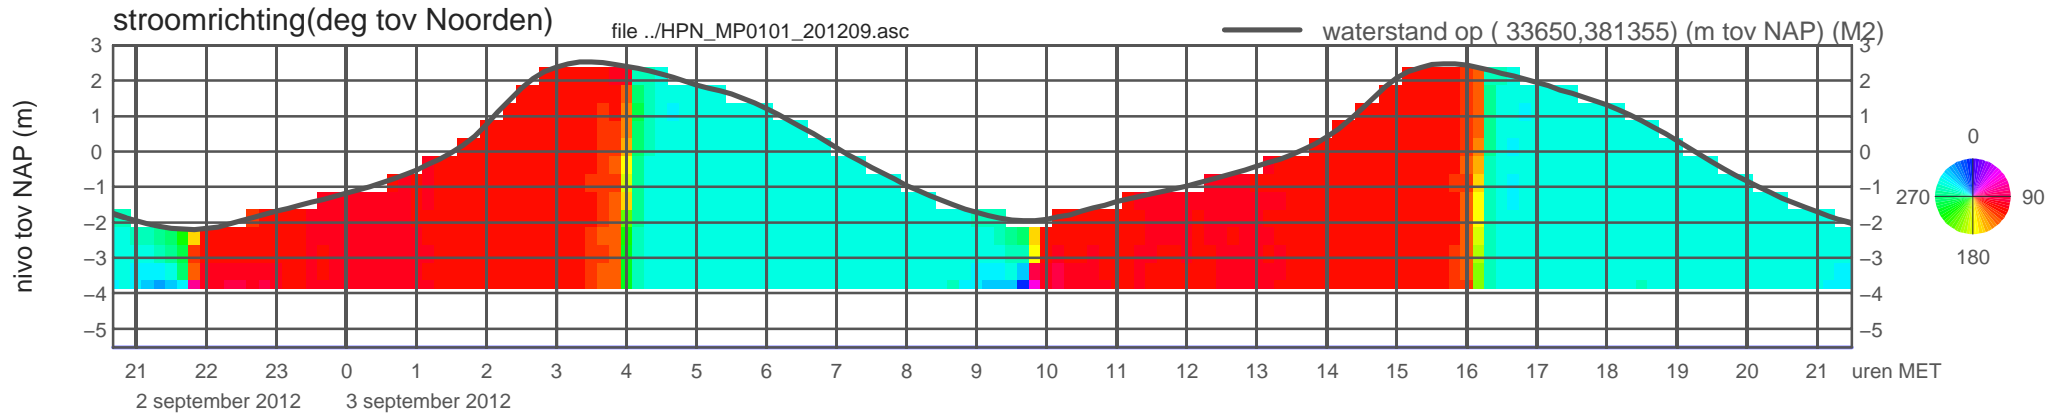

meetpunt HPN_MP0101_201209 (x=033650 , y=381355 , bodem=NAP -5.53 m sensor=NAP -4.93 m)