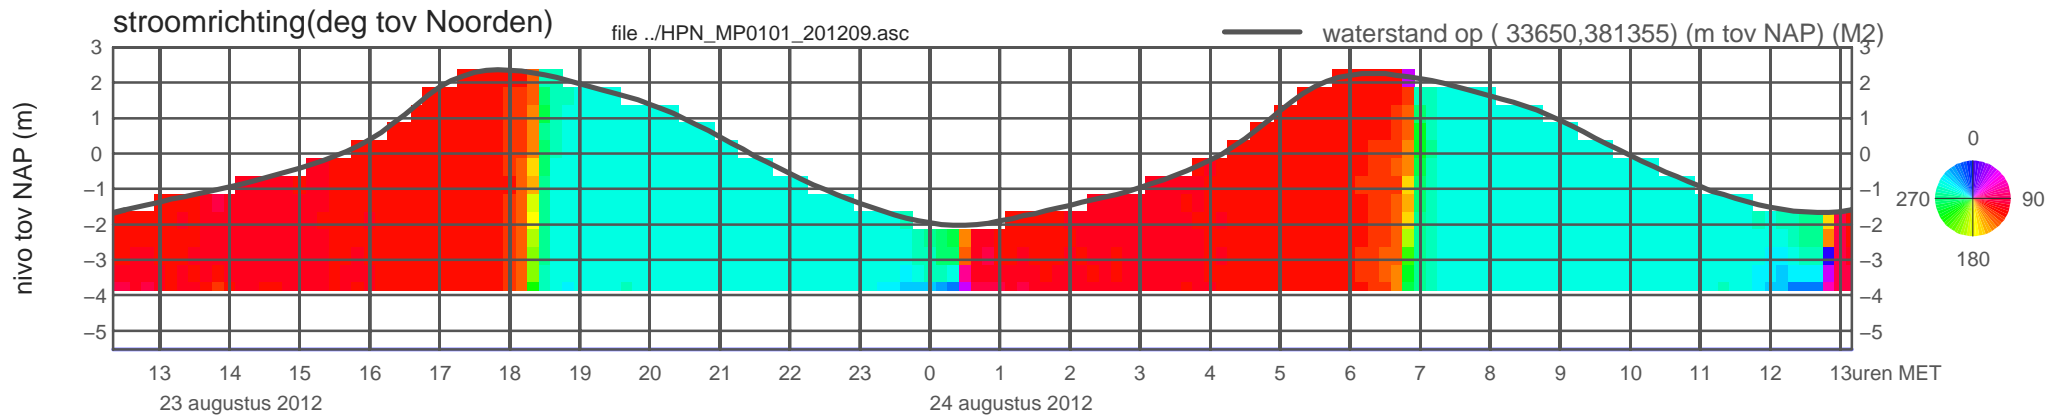

meetpunt HPN_MP0101_201209 (x=033650 , y=381355 , bodem=NAP -5.53 m sensor=NAP -4.93 m)