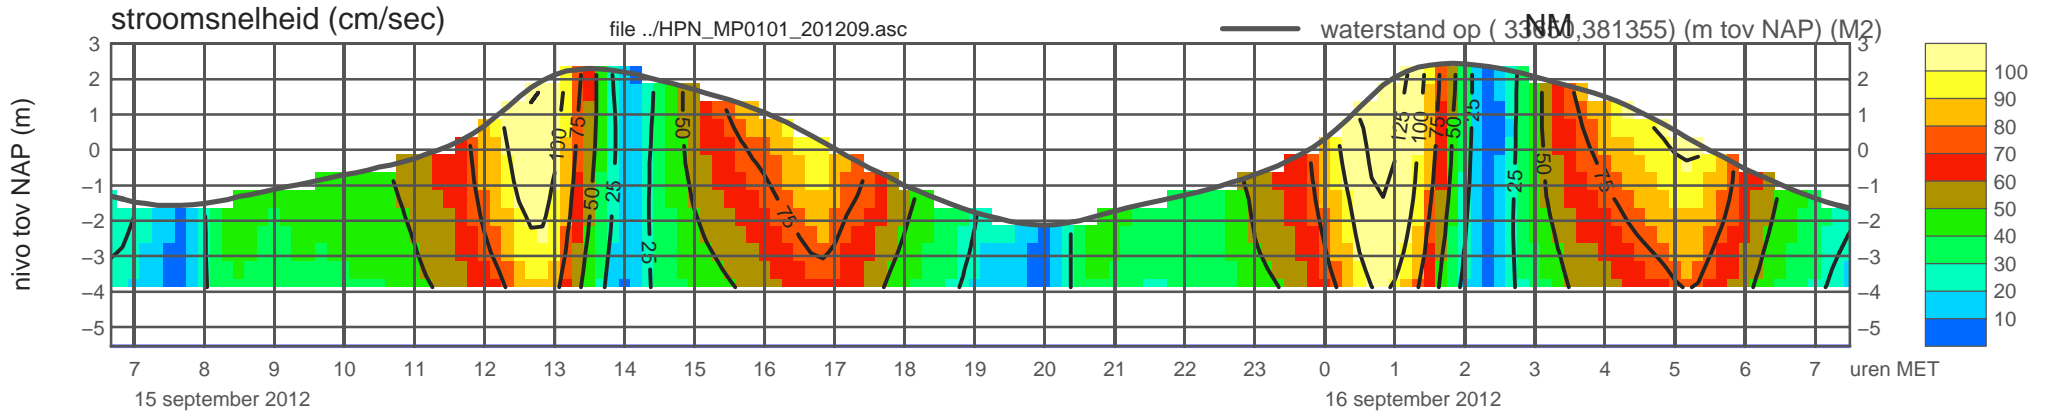

meetpunt HPN_MP0101_201209 (x=033650 , y=381355 , bodem=NAP -5.53 m sensor=NAP -4.93 m)