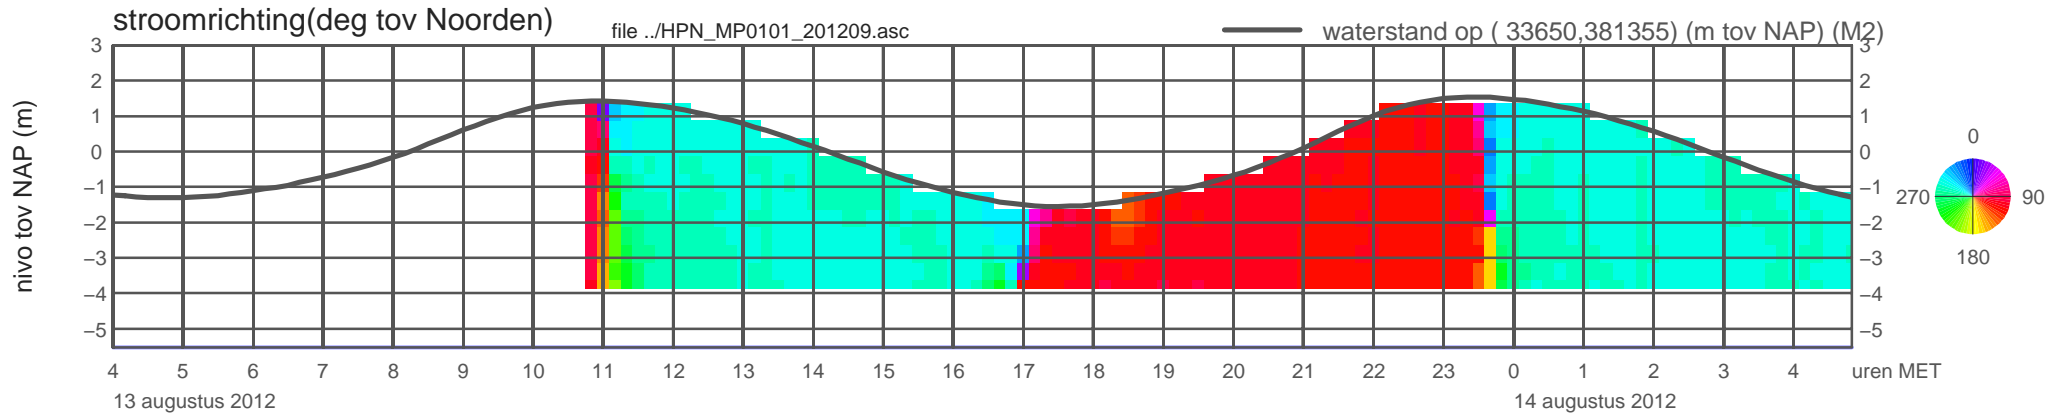

# meetpunt HPN\_MP0101\_201209 ( x=033650 , y=381355 , bodem=NAP -5.53 m sensor=NAP -4.93 m)