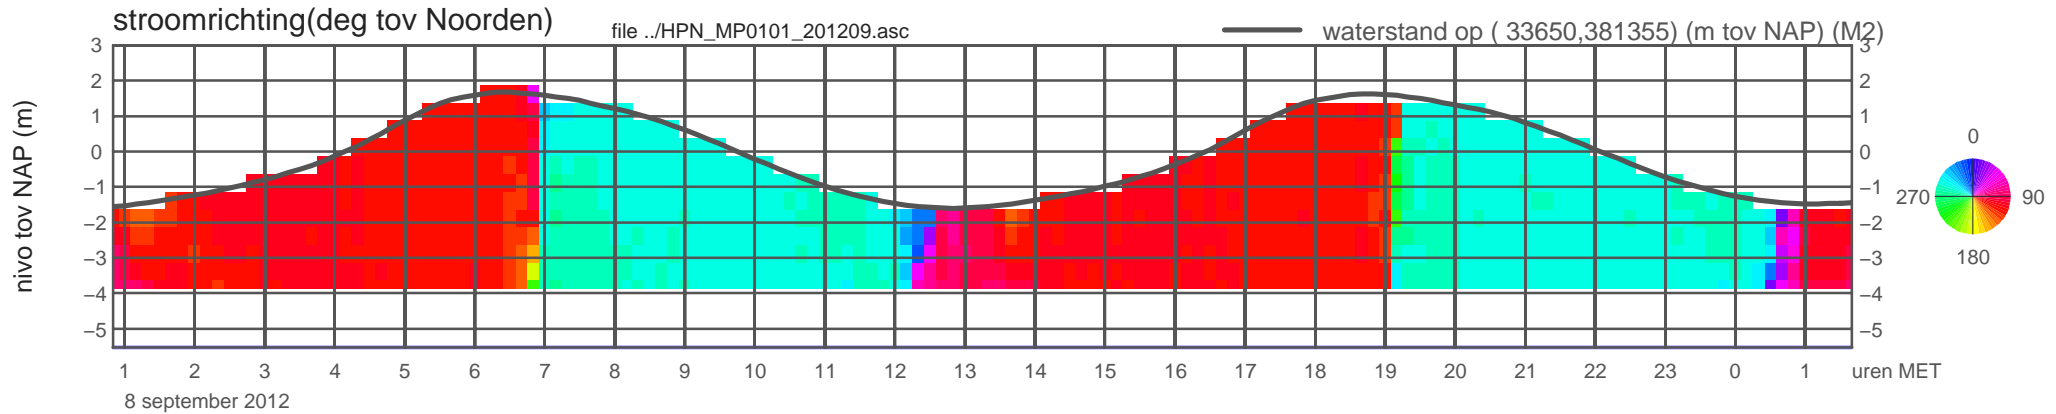

meetpunt HPN_MP0101_201209 (x=033650 , y=381355 , bodem=NAP -5.53 m sensor=NAP -4.93 m)