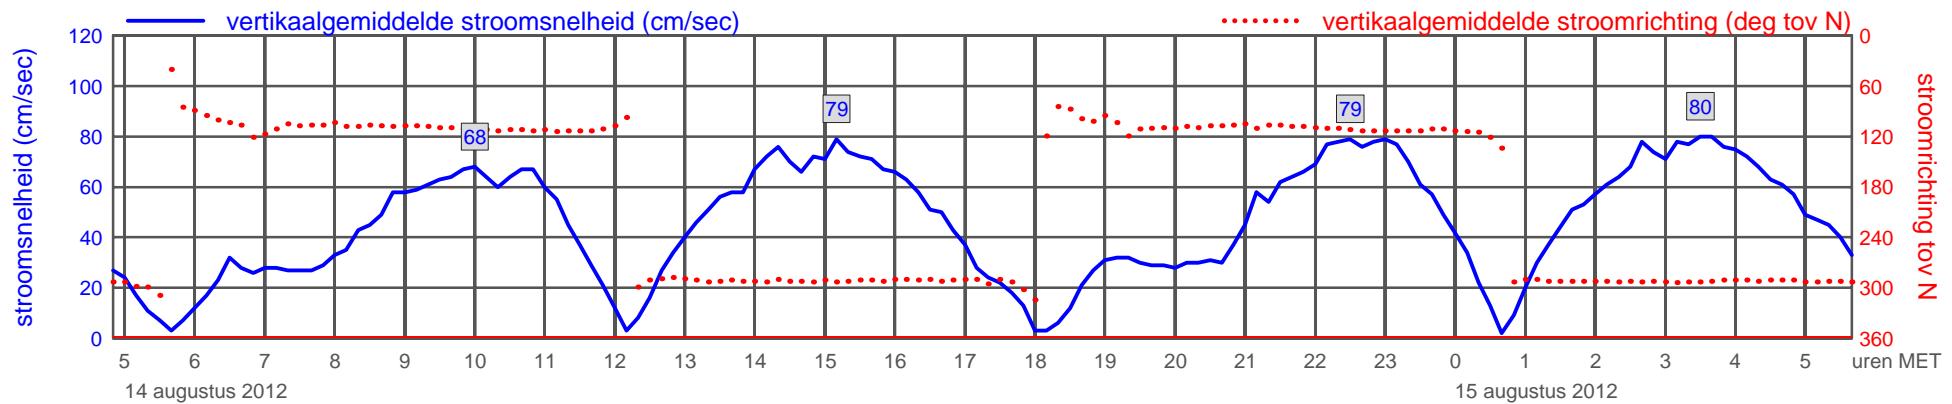

# meetpunt HPN\_MP0101\_201209 ( x=033650 , y=381355 , bodem=NAP -5.53 m sensor=NAP -4.93 m)