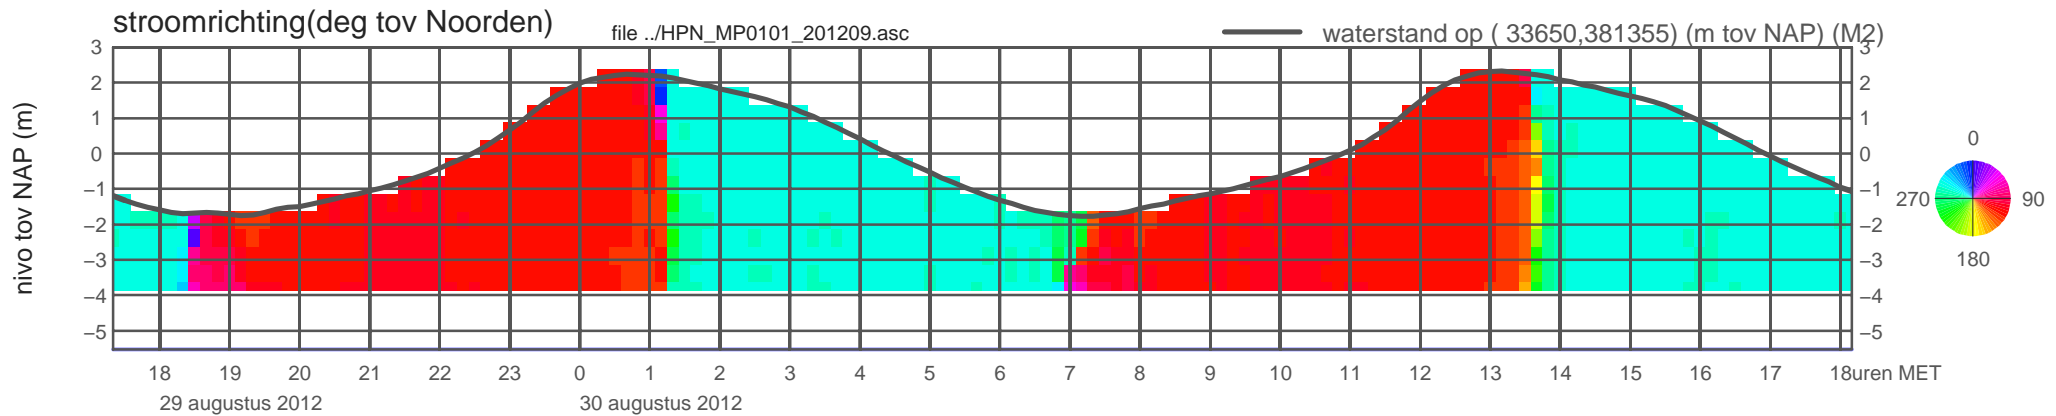

meetpunt HPN_MP0101_201209 (x=033650 , y=381355 , bodem=NAP -5.53 m sensor=NAP -4.93 m)

rijkswaterstaat zeeland