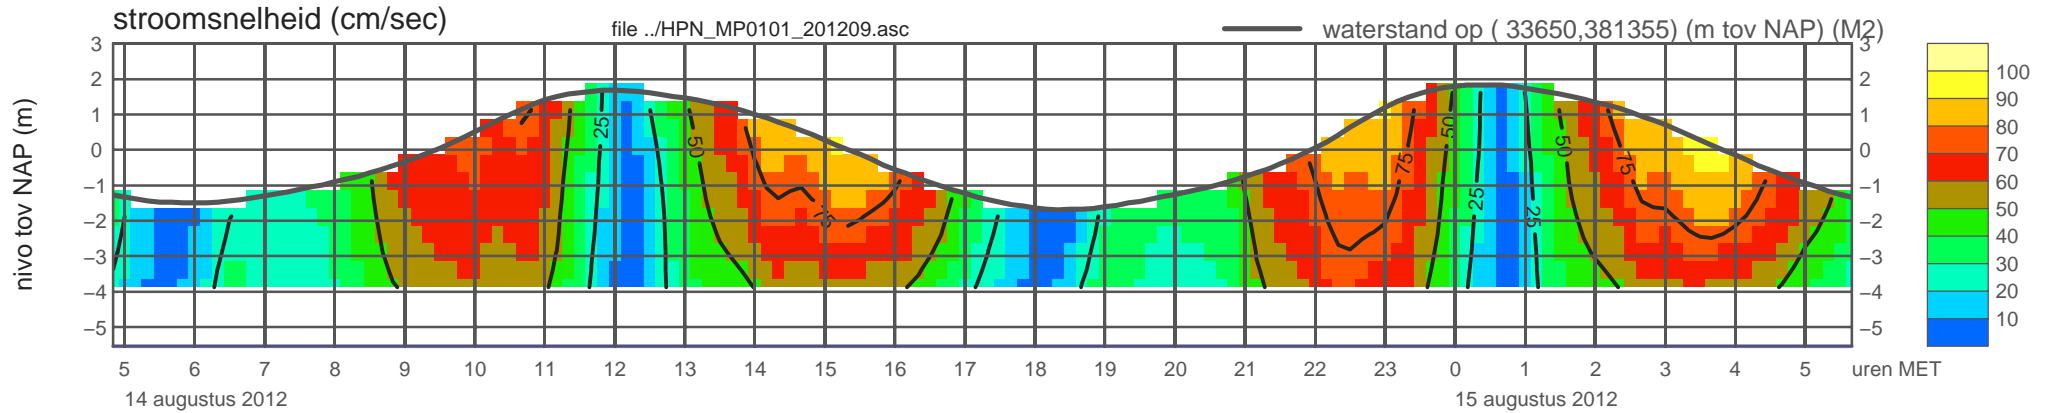

# meetpunt HPN\_MP0101\_201209 ( x=033650 , y=381355 , bodem=NAP -5.53 m sensor=NAP -4.93 m)