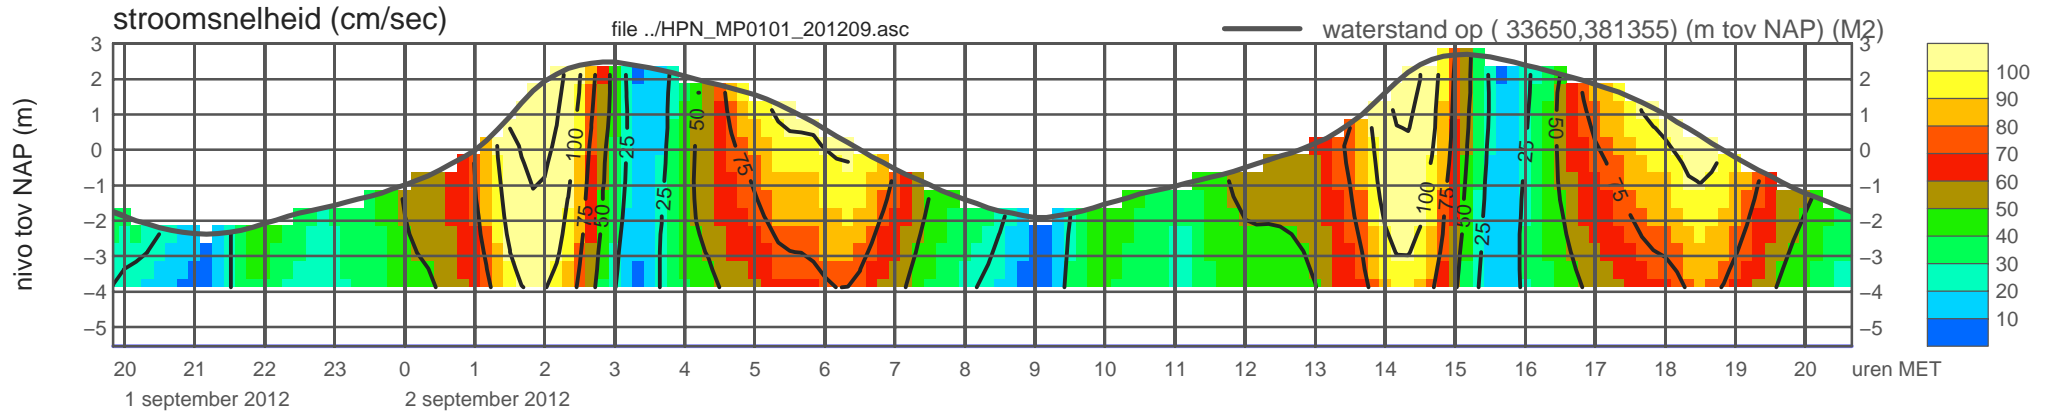

meetpunt HPN_MP0101_201209 (x=033650 , y=381355 , bodem=NAP -5.53 m sensor=NAP -4.93 m)