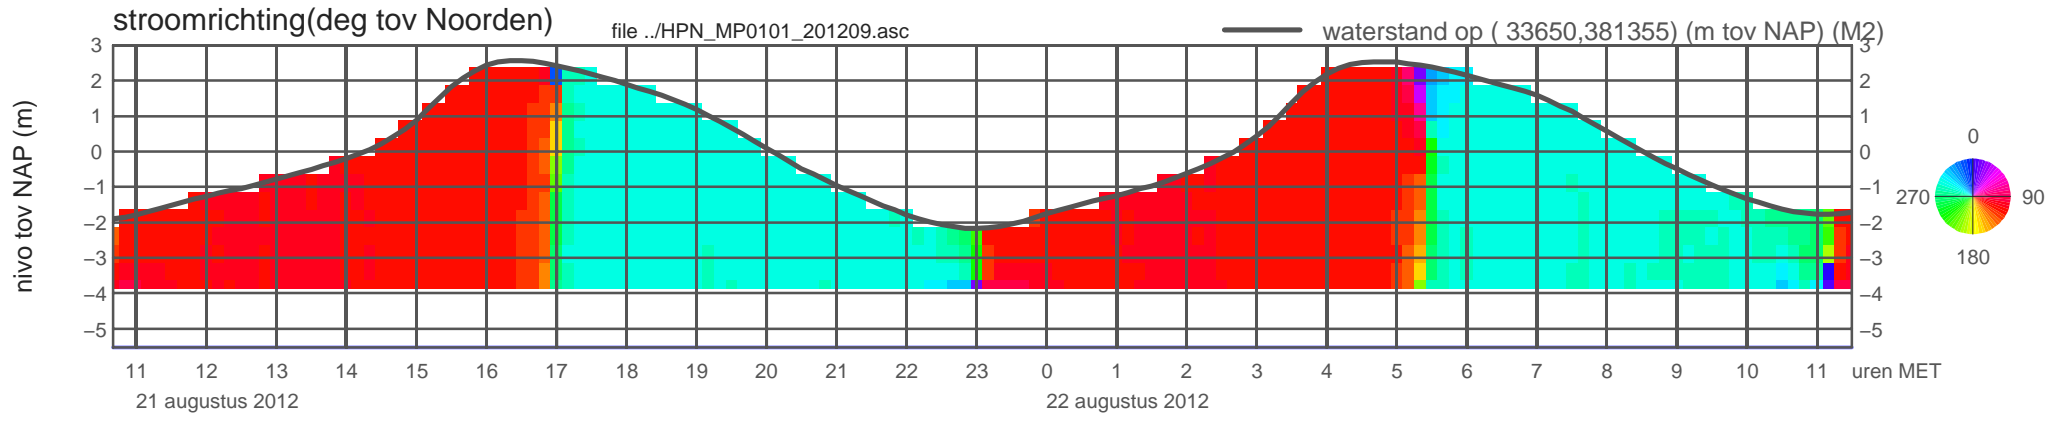

meetpunt HPN_MP0101_201209 (x=033650 , y=381355 , bodem=NAP -5.53 m sensor=NAP -4.93 m)