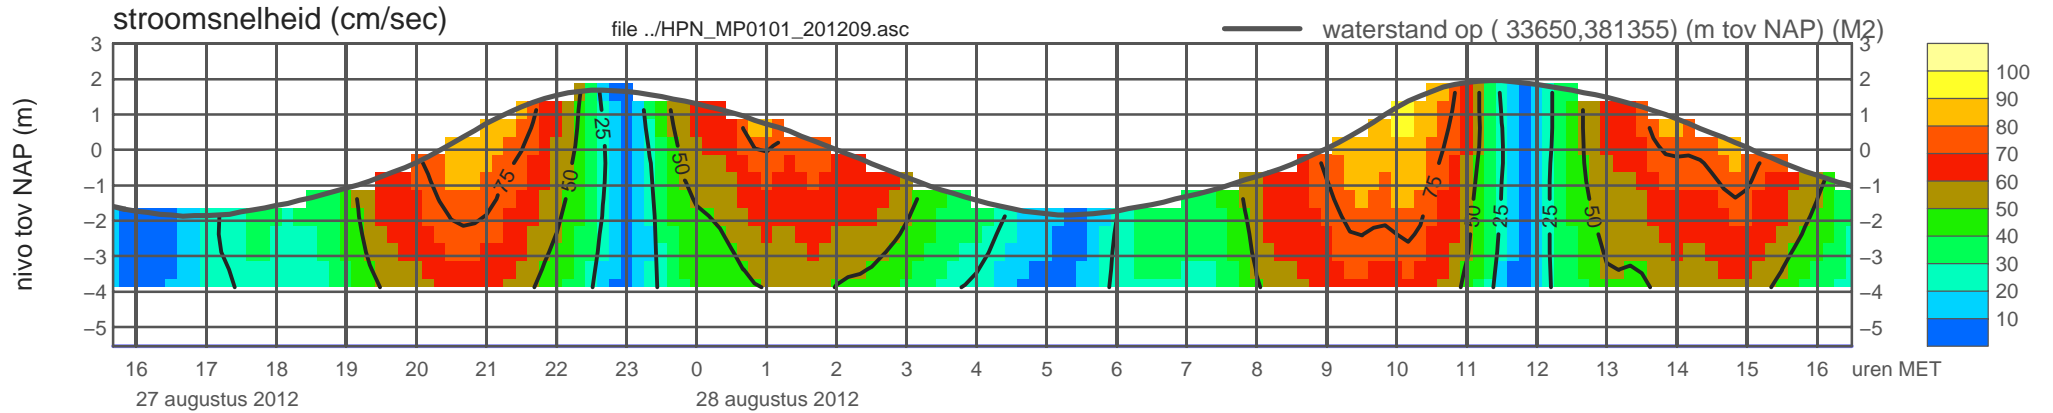

meetpunt HPN_MP0101_201209 (x=033650 , y=381355 , bodem=NAP -5.53 m sensor=NAP -4.93 m)