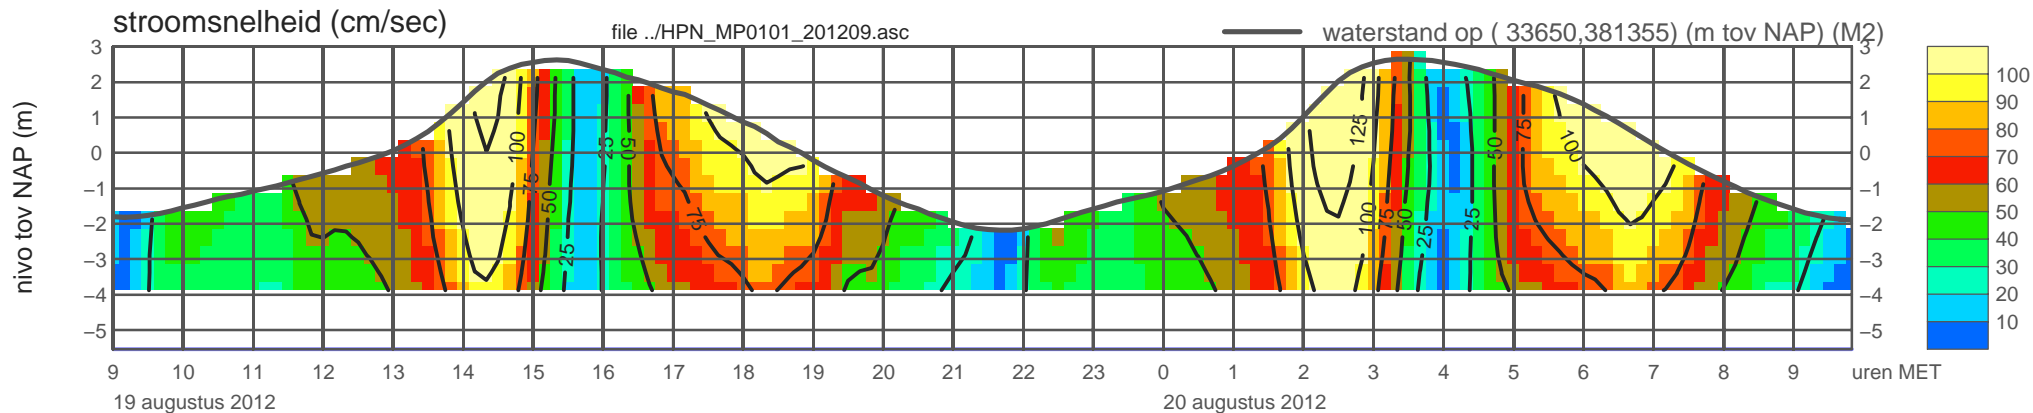

meetpunt HPN_MP0101_201209 (x=033650 , y=381355 , bodem=NAP -5.53 m sensor=NAP -4.93 m)

rijkswaterstaat zeeland