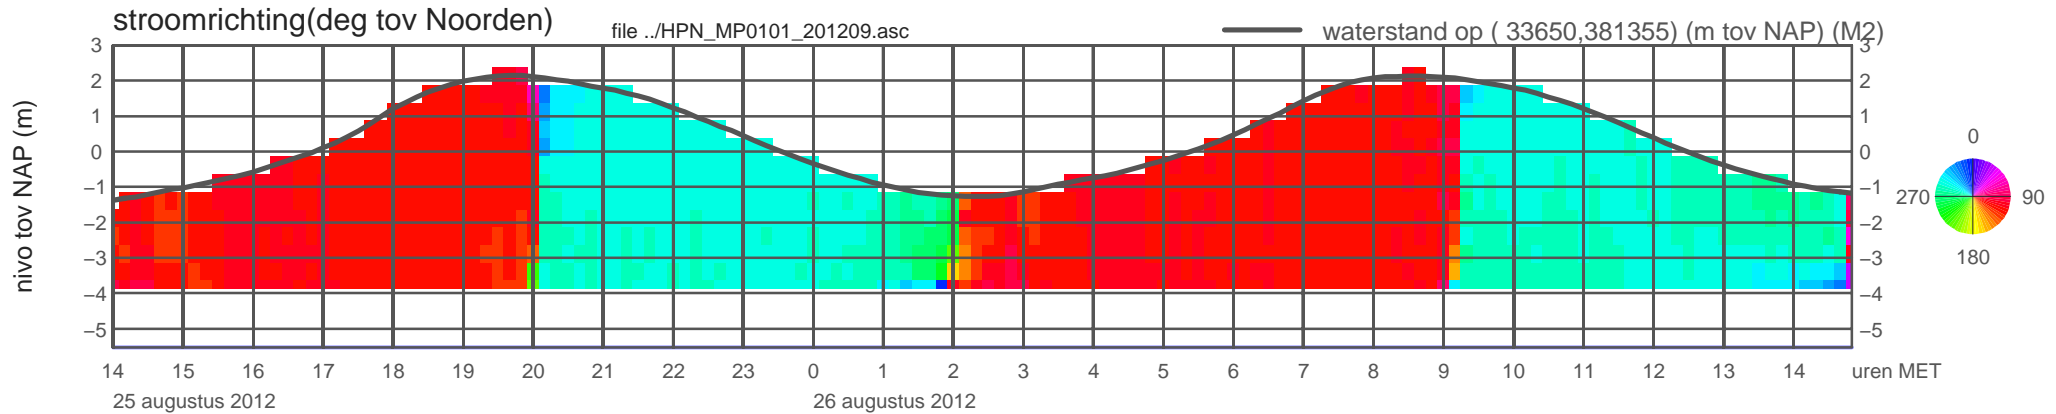

meetpunt HPN_MP0101_201209 (x=033650 , y=381355 , bodem=NAP -5.53 m sensor=NAP -4.93 m)