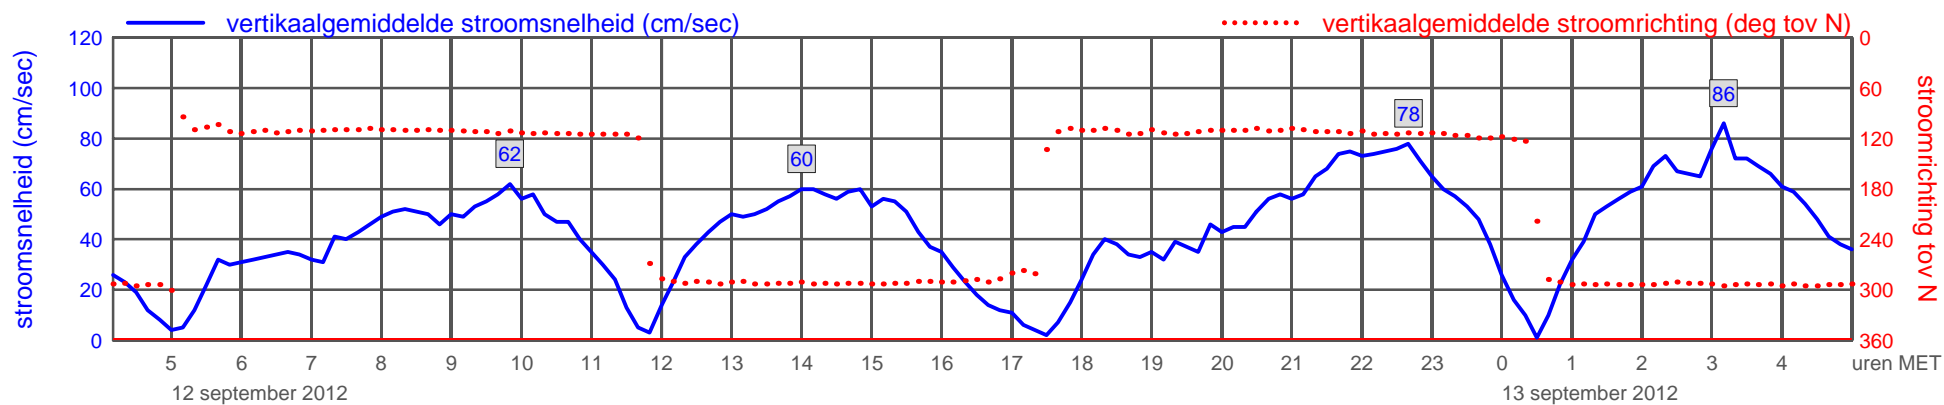

meetpunt HPN_MP0101_201209 (x=033650 , y=381355 , bodem=NAP -5.53 m sensor=NAP -4.93 m)