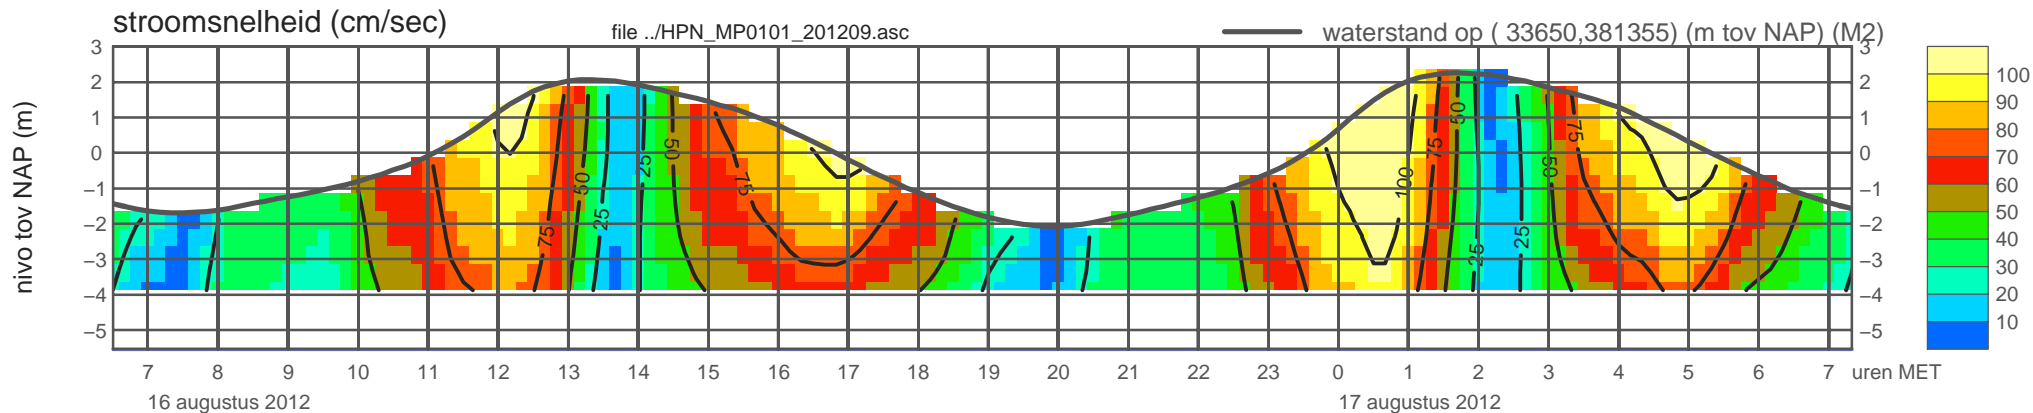

meetpunt HPN_MP0101_201209 (x=033650 , y=381355 , bodem=NAP -5.53 m sensor=NAP -4.93 m)

rijkswaterstaat zeeland