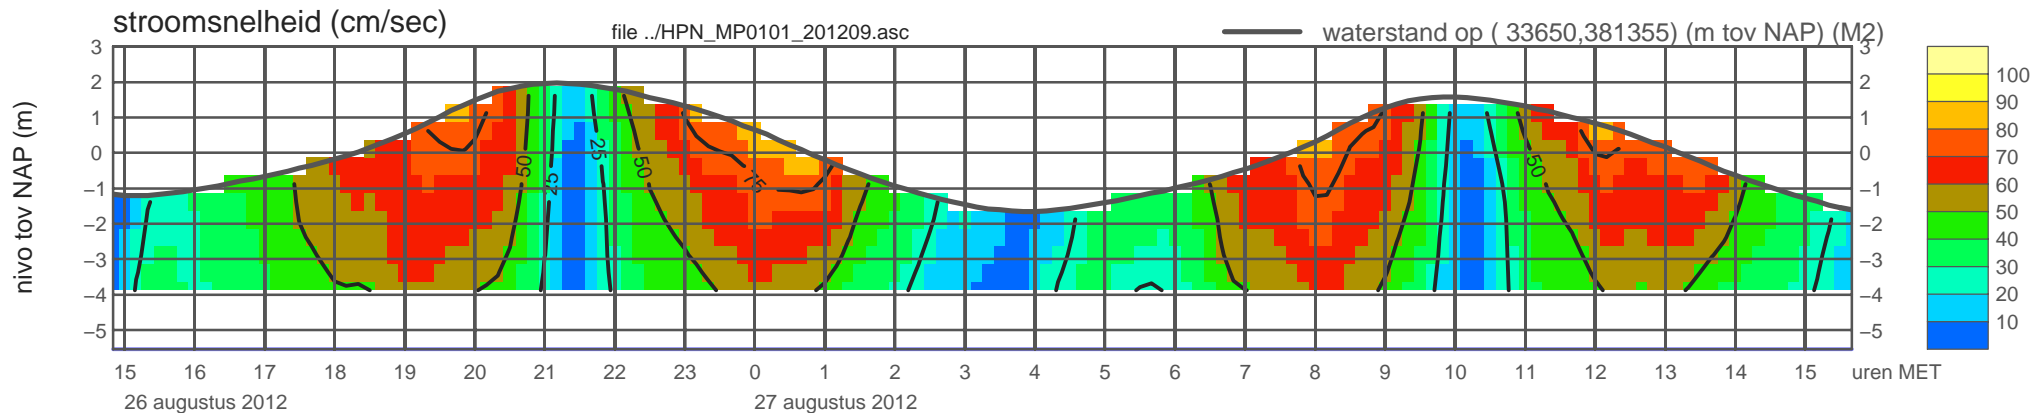

meetpunt HPN_MP0101_201209 (x=033650 , y=381355 , bodem=NAP -5.53 m sensor=NAP -4.93 m)