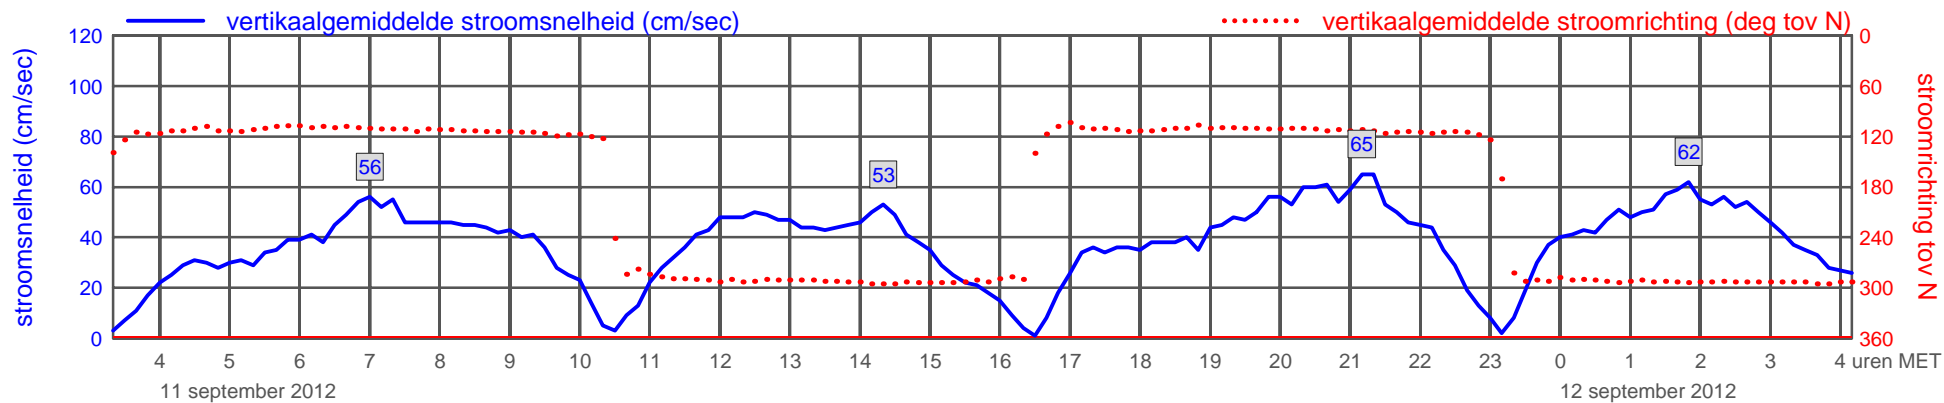

meetpunt HPN_MP0101_201209 (x=033650 , y=381355 , bodem=NAP -5.53 m sensor=NAP -4.93 m)

rijkswaterstaat zeeland