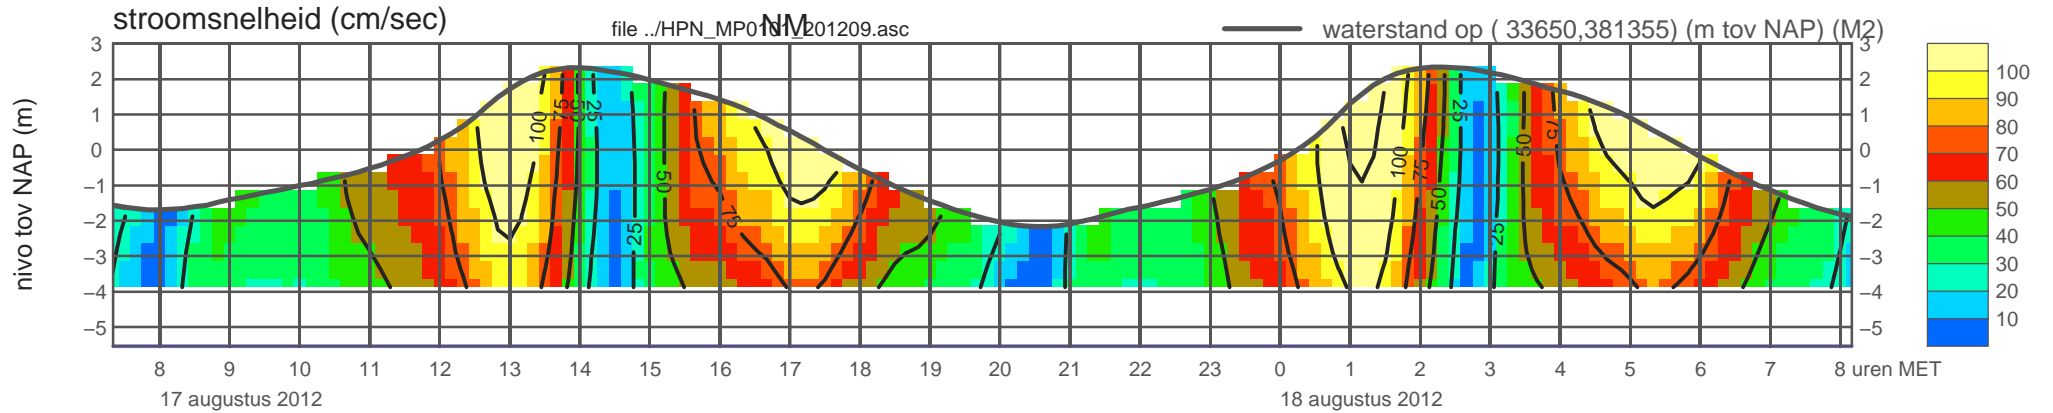

meetpunt HPN_MP0101_201209 (x=033650 , y=381355 , bodem=NAP -5.53 m sensor=NAP -4.93 m)