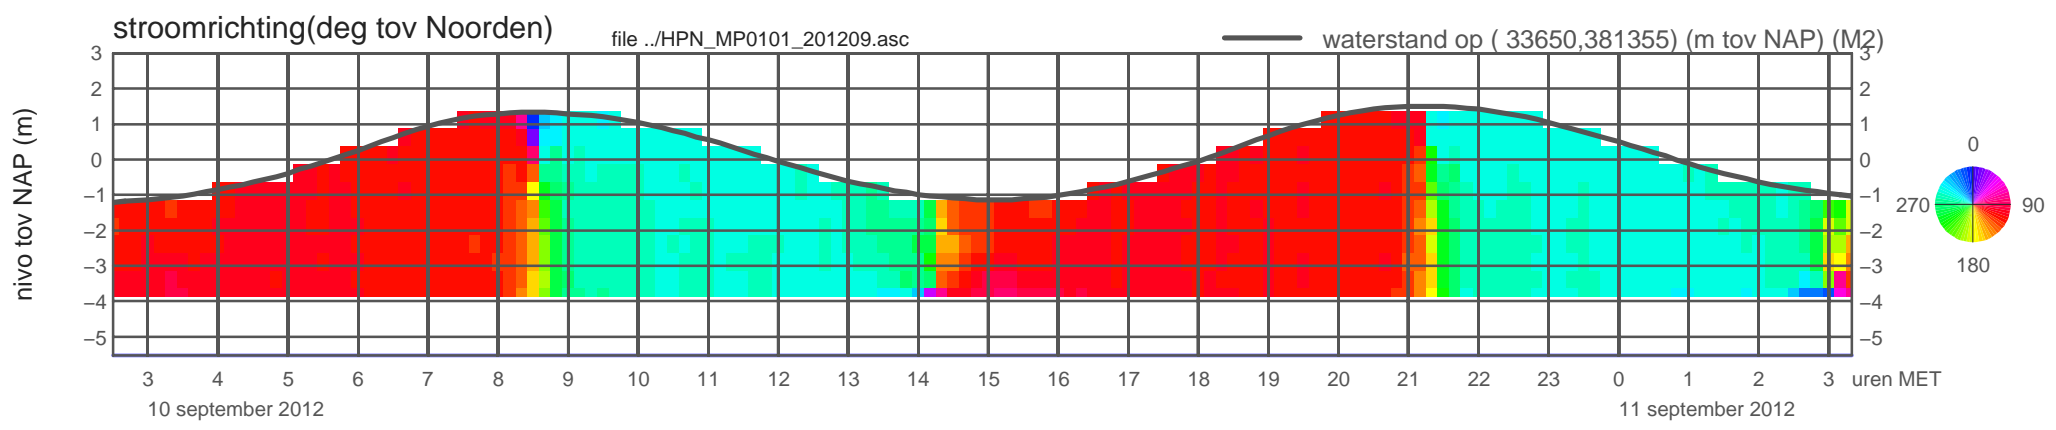

meetpunt HPN_MP0101_201209 (x=033650 , y=381355 , bodem=NAP -5.53 m sensor=NAP -4.93 m)