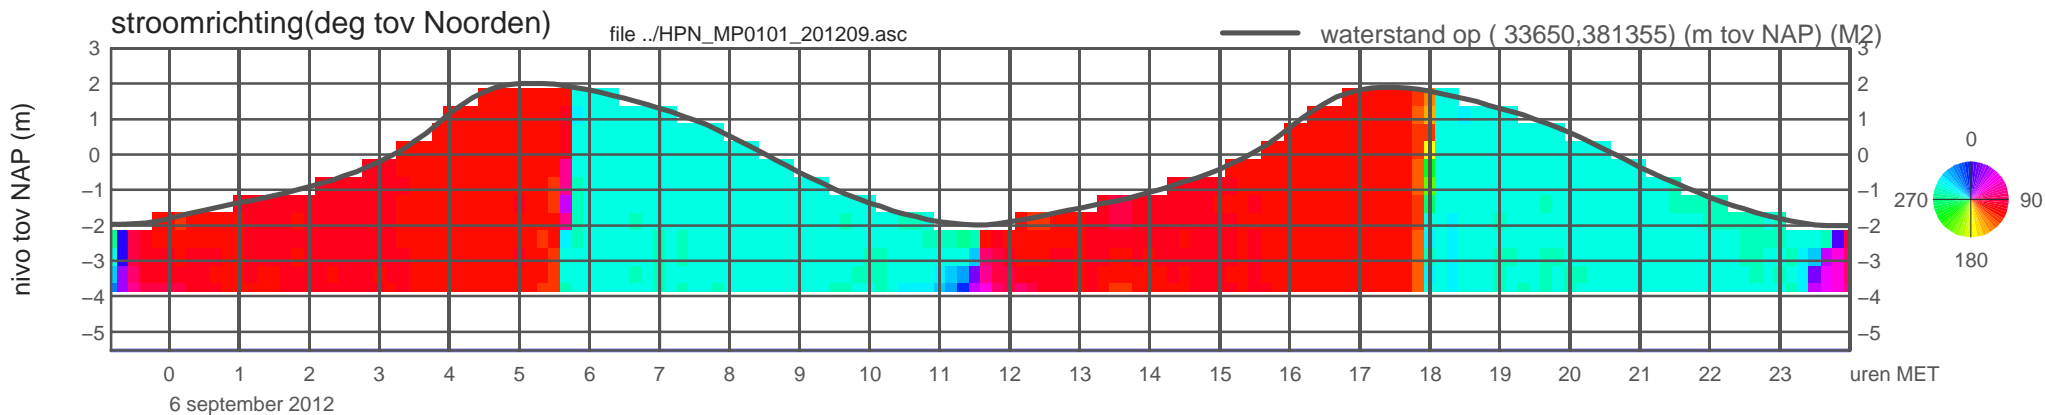

meetpunt HPN_MP0101_201209 (x=033650 , y=381355 , bodem=NAP -5.53 m sensor=NAP -4.93 m)

rijkswaterstaat zeeland