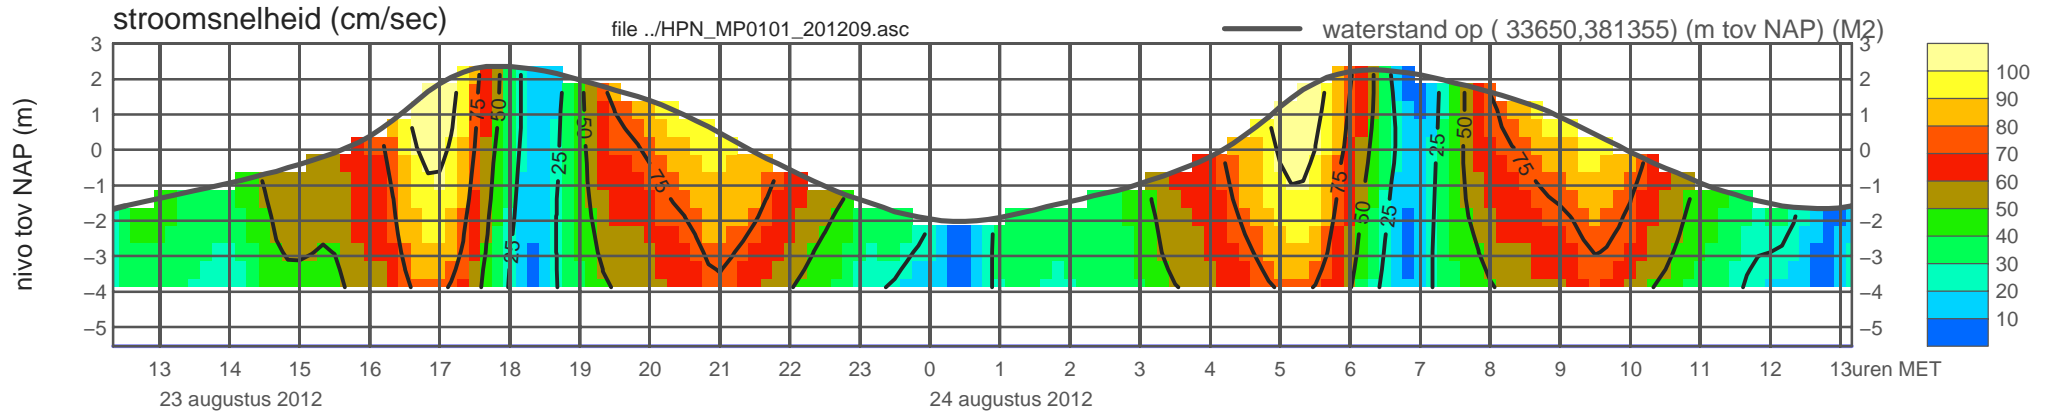

meetpunt HPN_MP0101_201209 (x=033650 , y=381355 , bodem=NAP -5.53 m sensor=NAP -4.93 m)