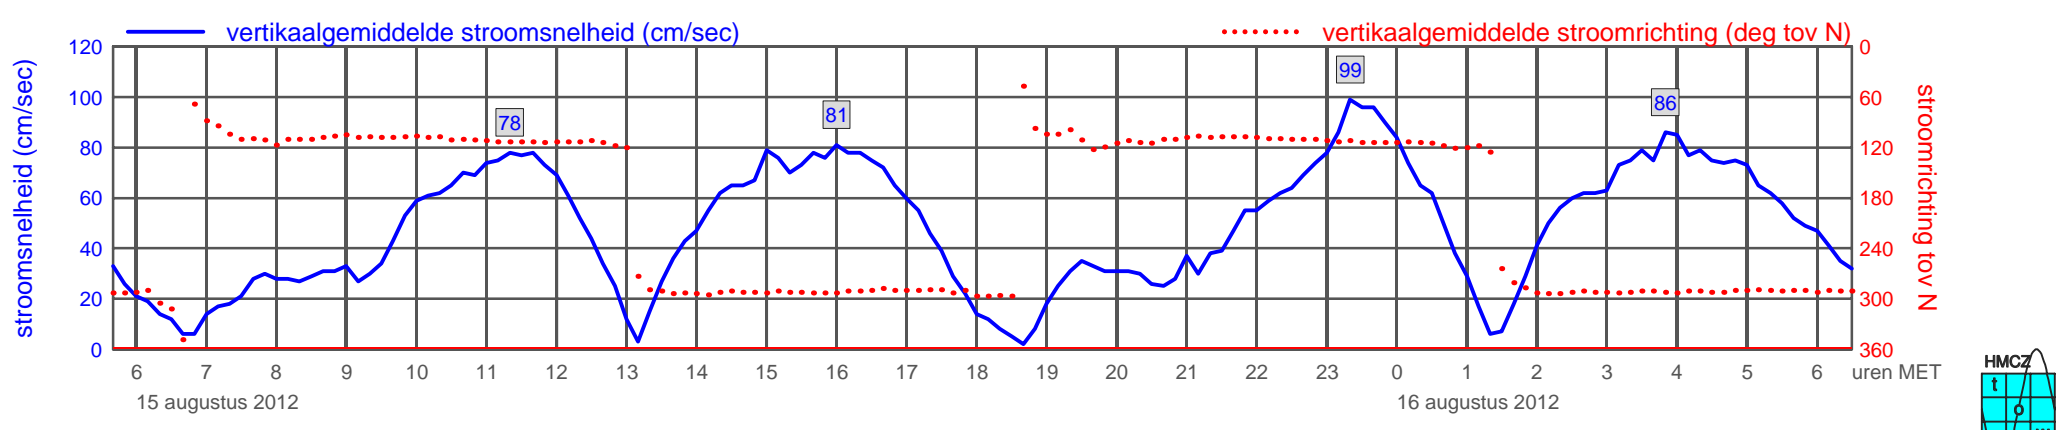

meetpunt HPN_MP0101_201209 (x=033650 , y=381355 , bodem=NAP -5.53 m sensor=NAP -4.93 m)

rijkswaterstaat zeeland