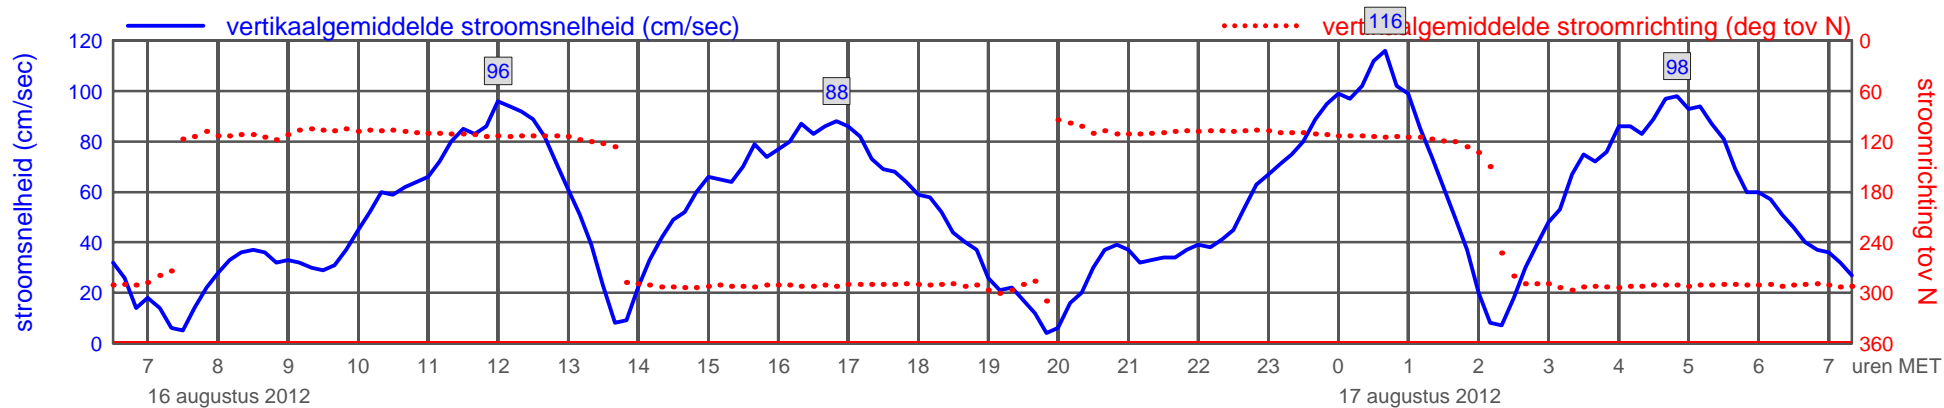

meetpunt HPN_MP0101_201209 (x=033650 , y=381355 , bodem=NAP -5.53 m sensor=NAP -4.93 m)

rijkswaterstaat zeeland