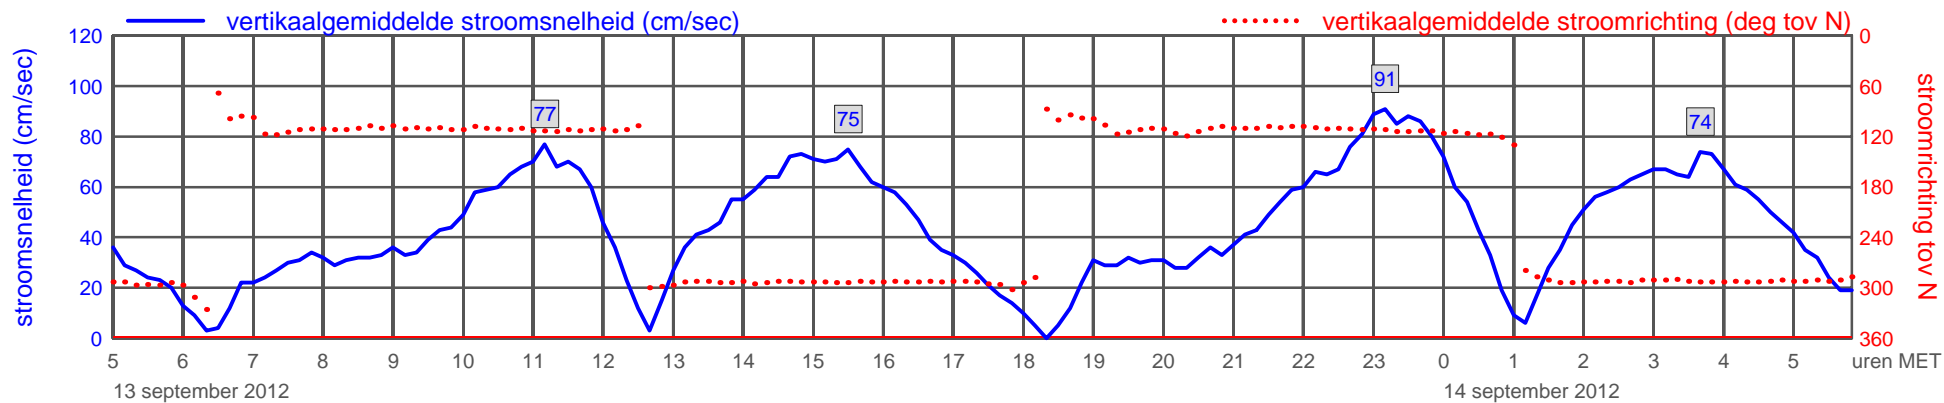

meetpunt HPN_MP0101_201209 (x=033650 , y=381355 , bodem=NAP -5.53 m sensor=NAP -4.93 m)

rijkswaterstaat zeeland