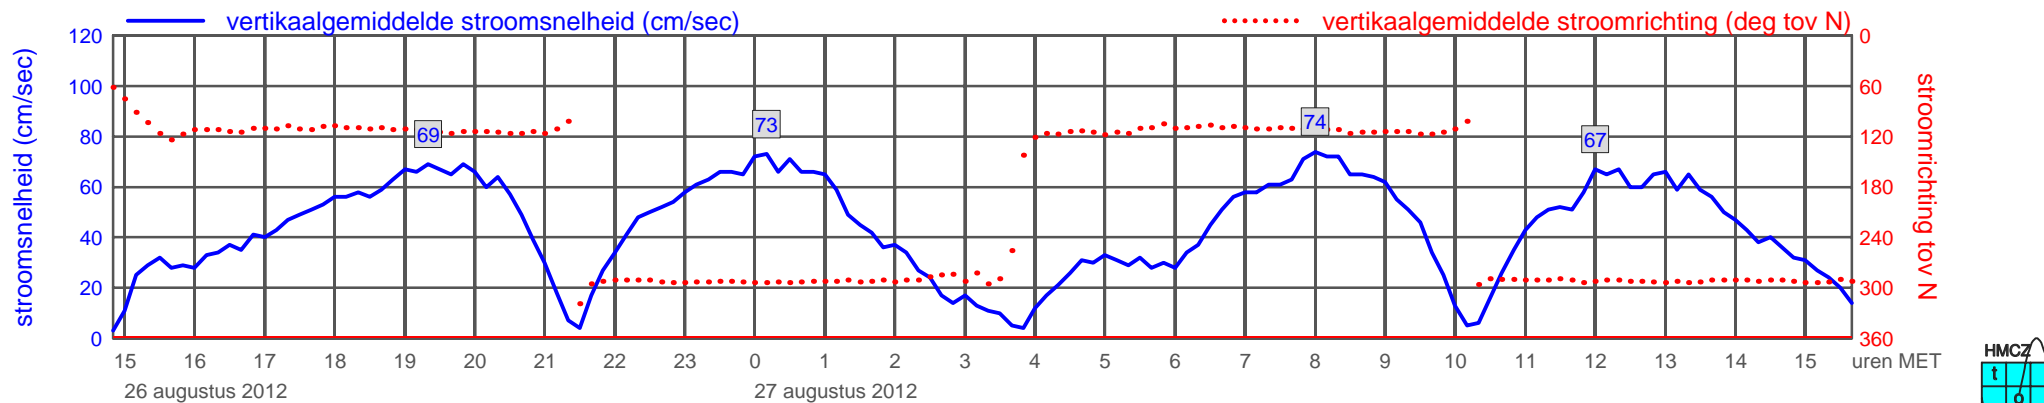

meetpunt HPN_MP0101_201209 (x=033650 , y=381355 , bodem=NAP -5.53 m sensor=NAP -4.93 m)