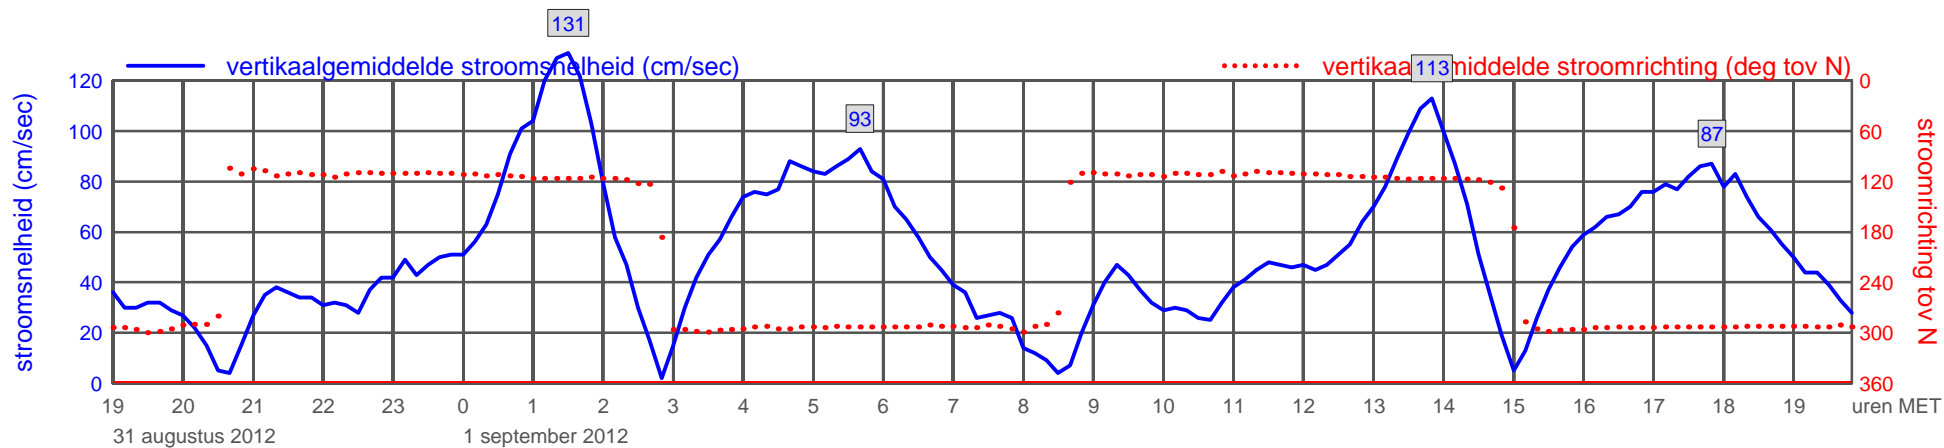

meetpunt HPN_MP0101_201209 (x=033650 , y=381355 , bodem=NAP -5.53 m sensor=NAP -4.93 m)

rijkswaterstaat zeeland