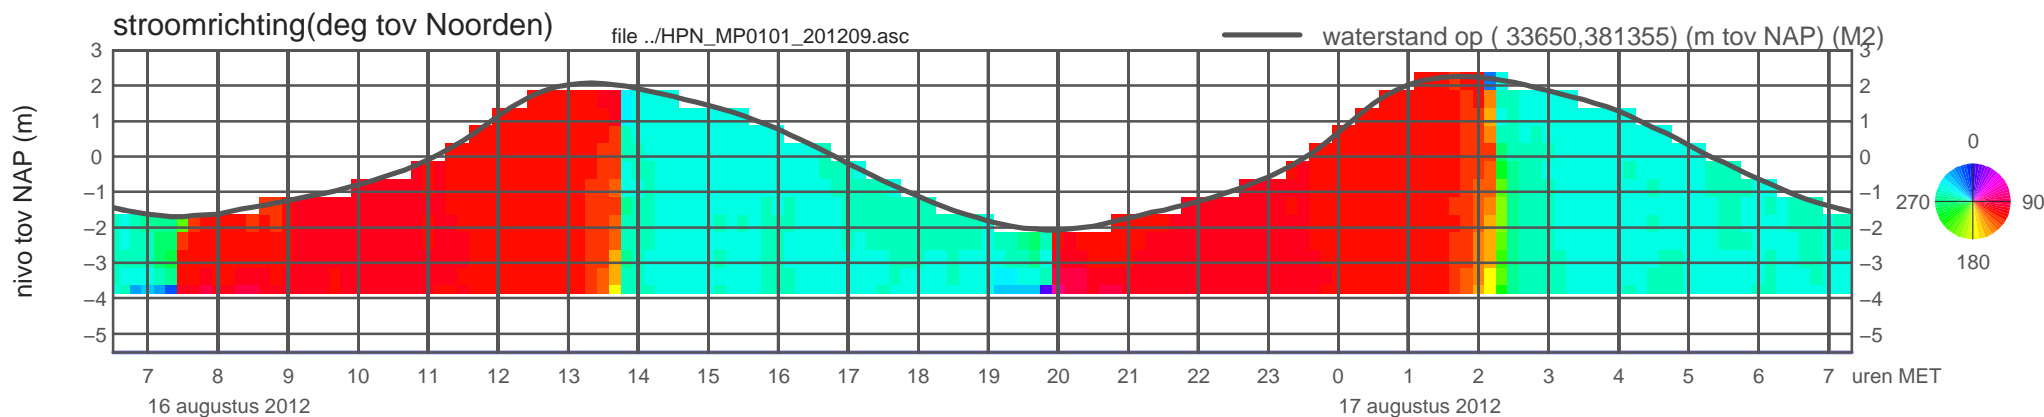

meetpunt HPN_MP0101_201209 (x=033650 , y=381355 , bodem=NAP -5.53 m sensor=NAP -4.93 m)

rijkswaterstaat zeeland