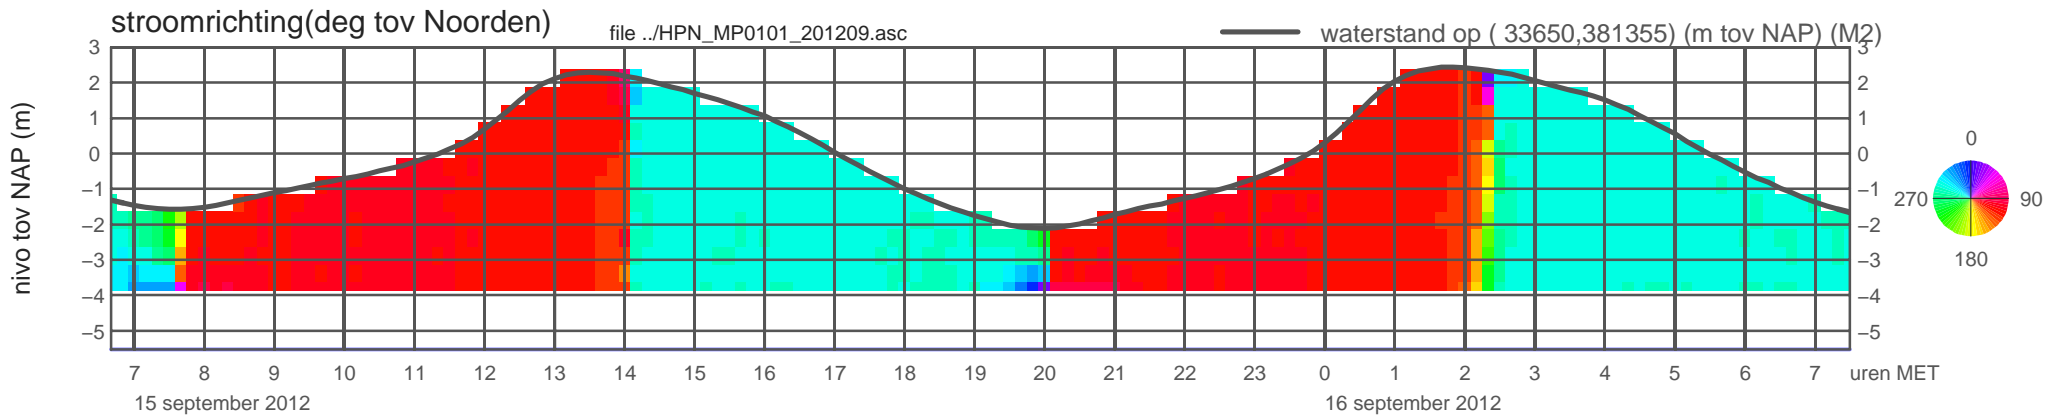

meetpunt HPN_MP0101_201209 (x=033650 , y=381355 , bodem=NAP -5.53 m sensor=NAP -4.93 m)