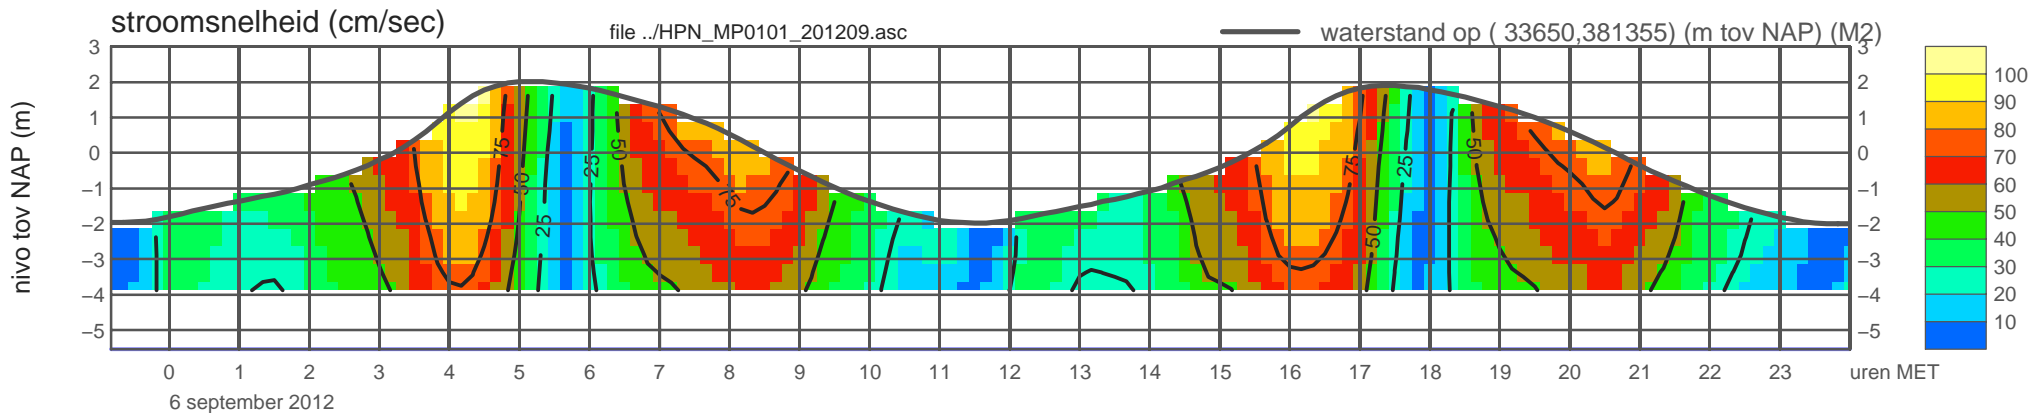

meetpunt HPN_MP0101_201209 (x=033650 , y=381355 , bodem=NAP -5.53 m sensor=NAP -4.93 m)

rijkswaterstaat zeeland