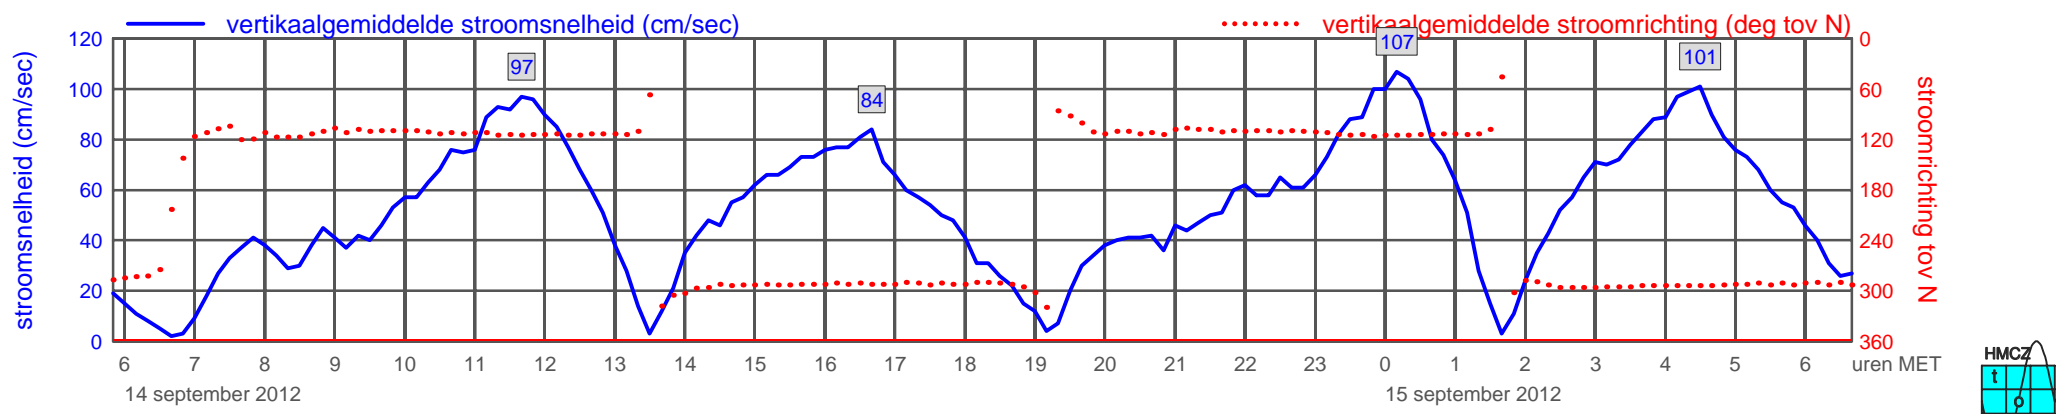

meetpunt HPN_MP0101_201209 (x=033650 , y=381355 , bodem=NAP -5.53 m sensor=NAP -4.93 m)

rijkswaterstaat zeeland