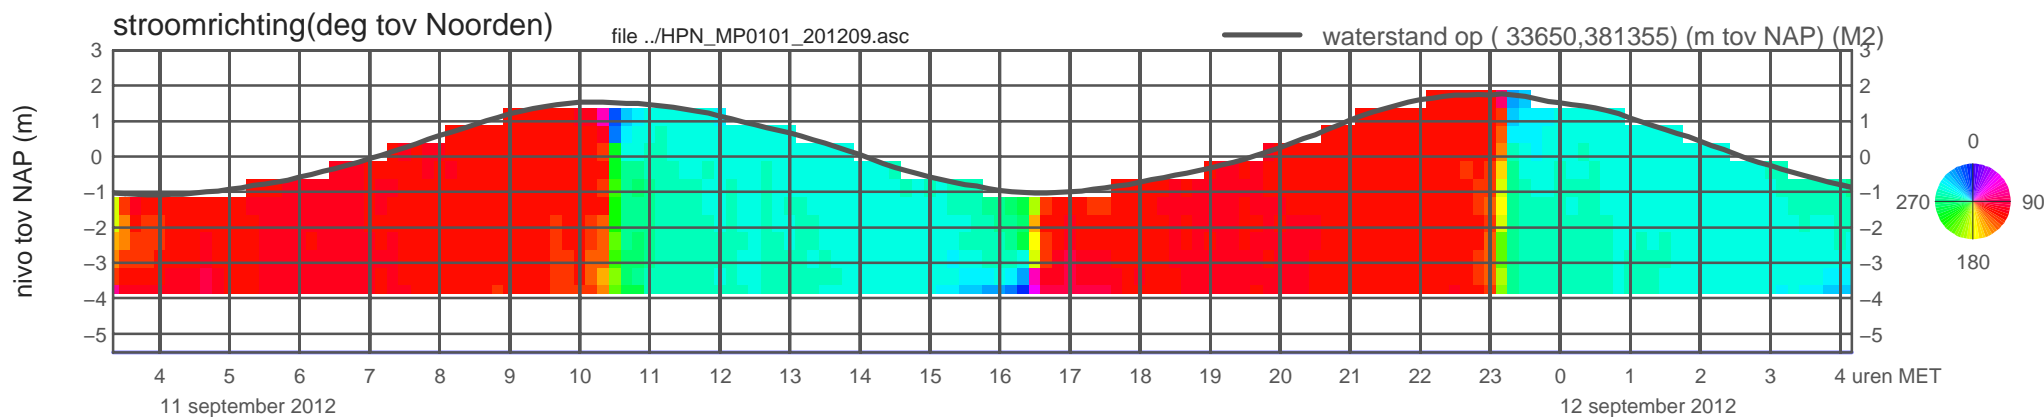

meetpunt HPN_MP0101_201209 (x=033650 , y=381355 , bodem=NAP -5.53 m sensor=NAP -4.93 m)

rijkswaterstaat zeeland