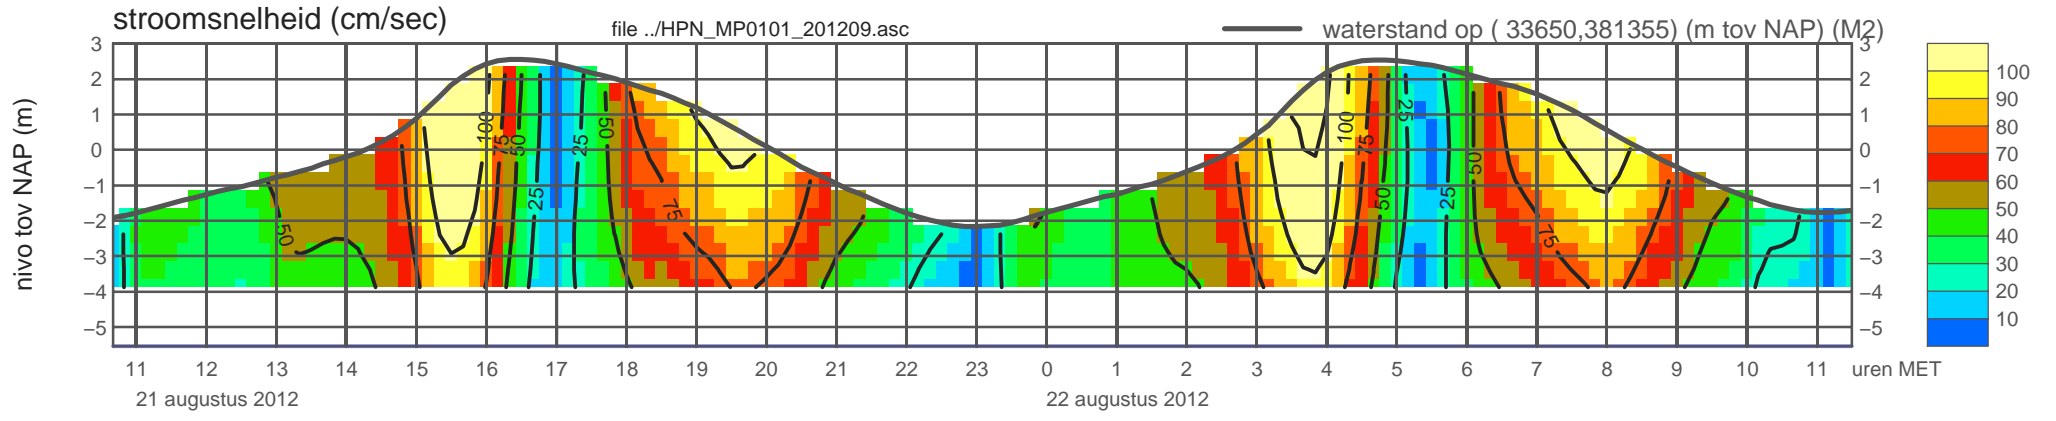

meetpunt HPN_MP0101_201209 (x=033650 , y=381355 , bodem=NAP -5.53 m sensor=NAP -4.93 m)