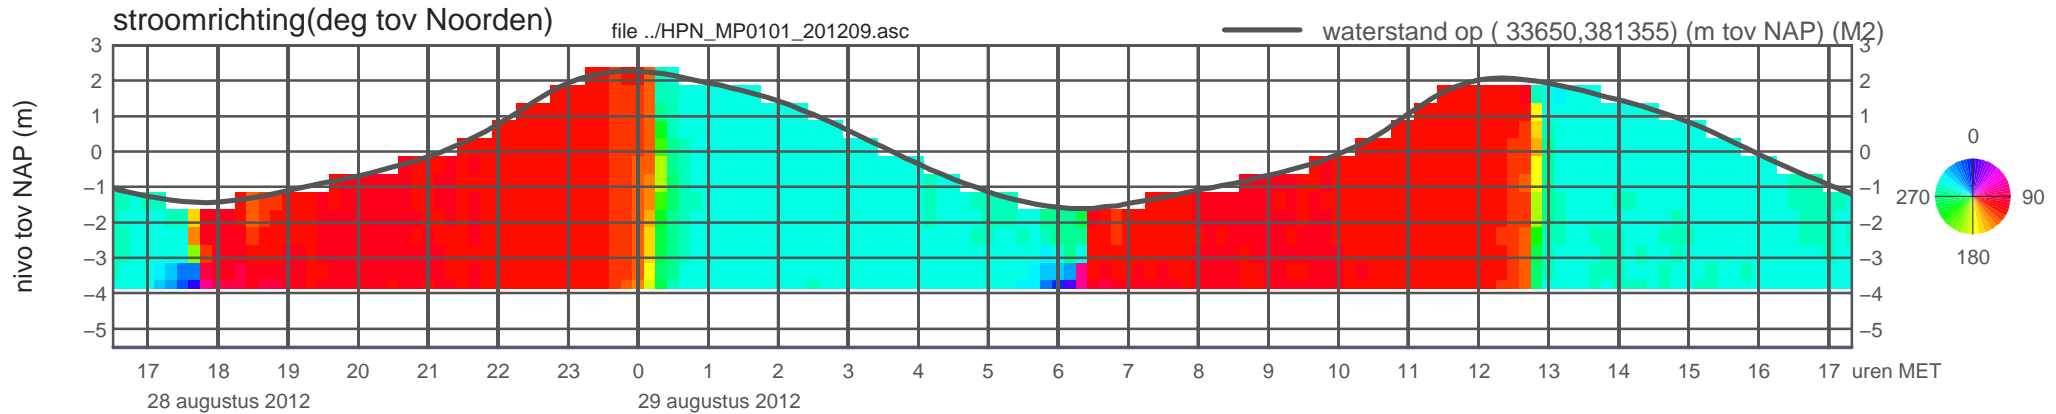

meetpunt HPN_MP0101_201209 (x=033650 , y=381355 , bodem=NAP -5.53 m sensor=NAP -4.93 m)

rijkswaterstaat zeeland