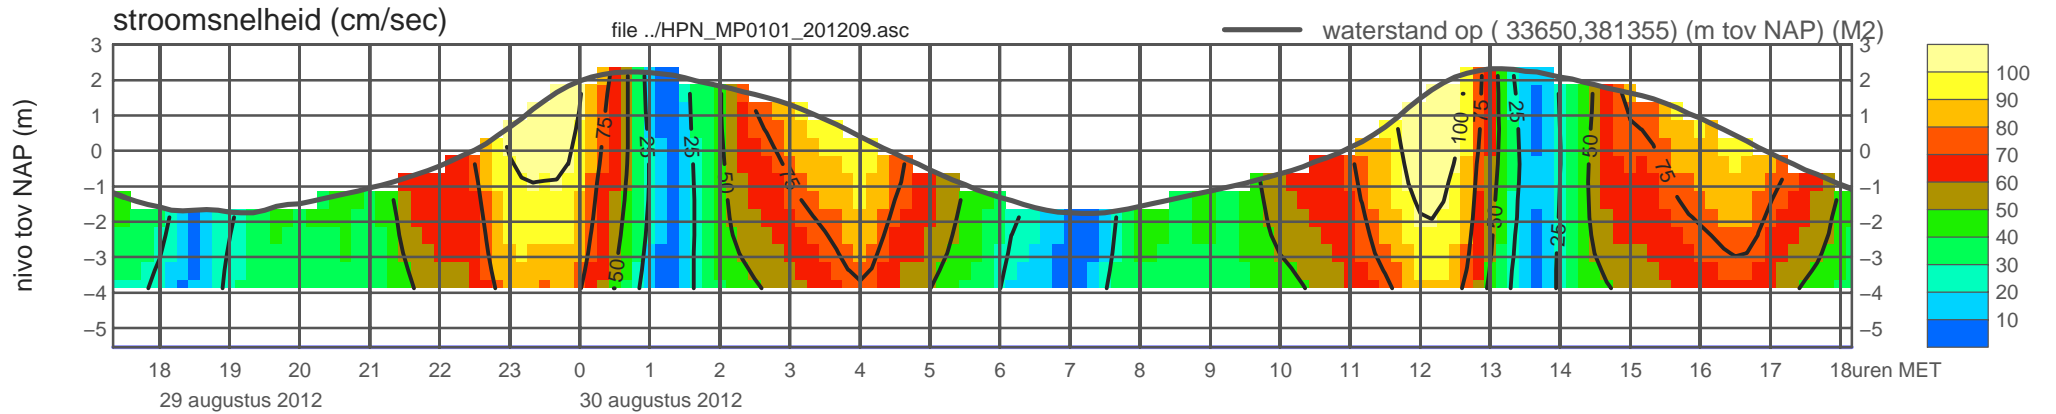

meetpunt HPN_MP0101_201209 (x=033650 , y=381355 , bodem=NAP -5.53 m sensor=NAP -4.93 m)

rijkswaterstaat zeeland