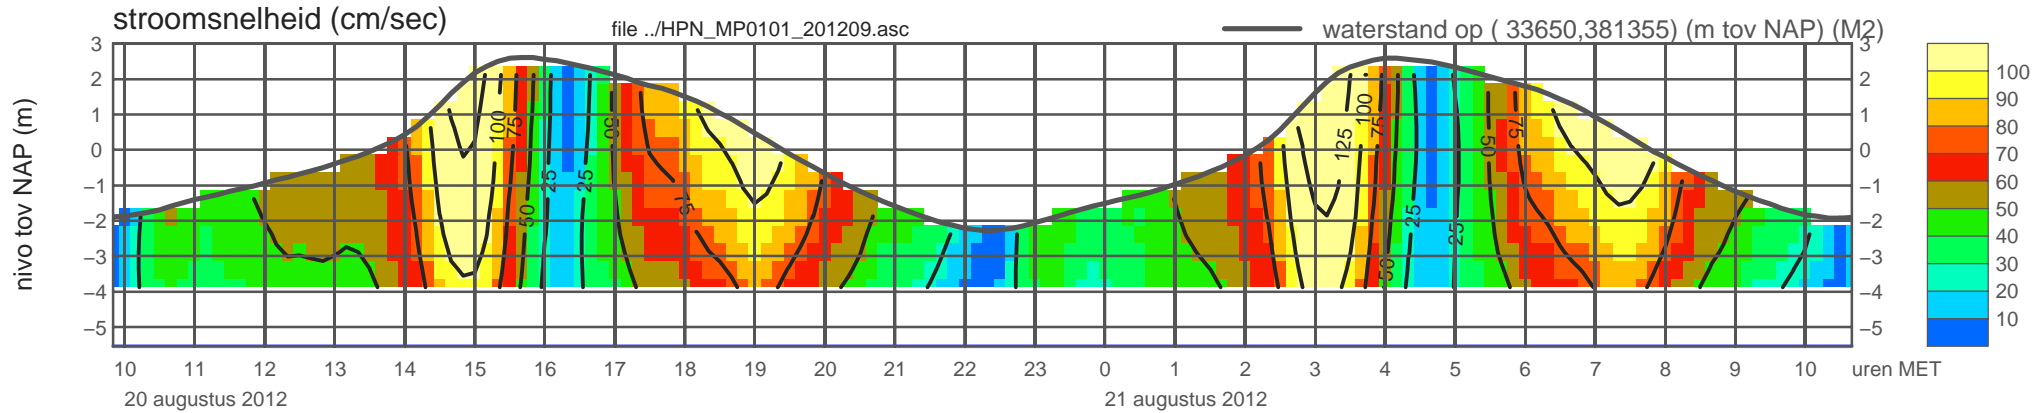

meetpunt HPN_MP0101_201209 (x=033650 , y=381355 , bodem=NAP -5.53 m sensor=NAP -4.93 m)