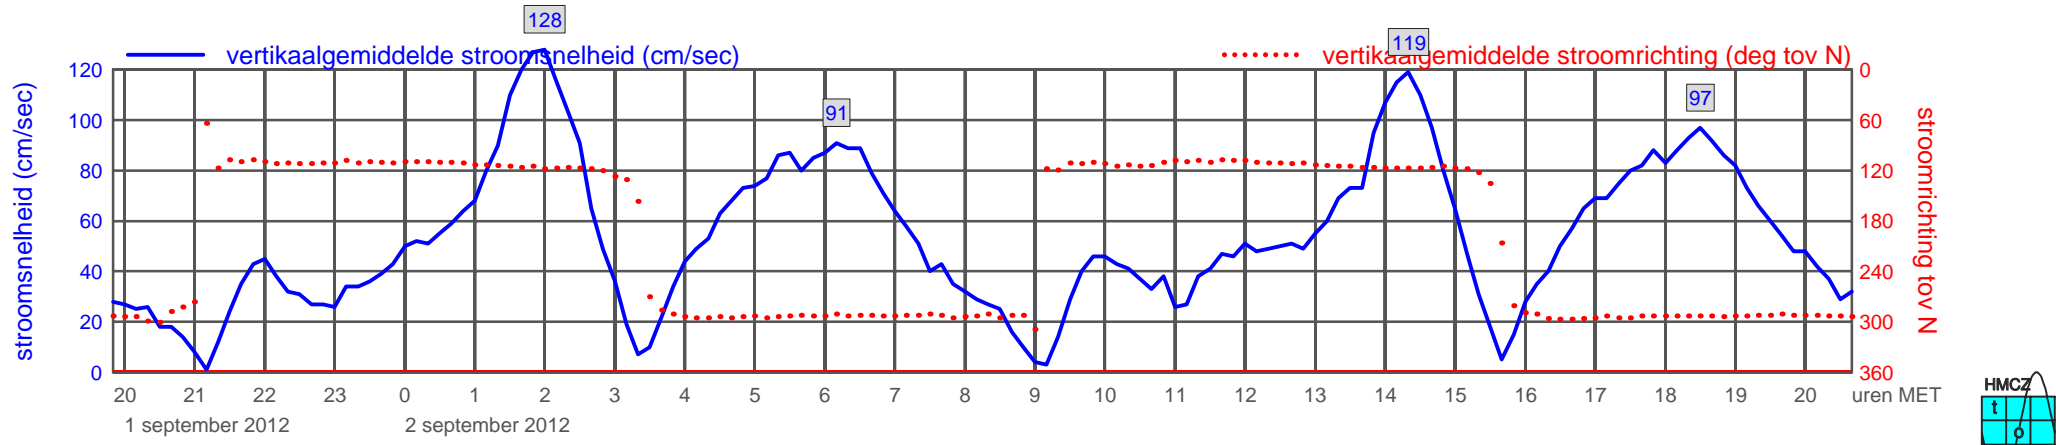

meetpunt HPN_MP0101_201209 (x=033650 , y=381355 , bodem=NAP -5.53 m sensor=NAP -4.93 m)