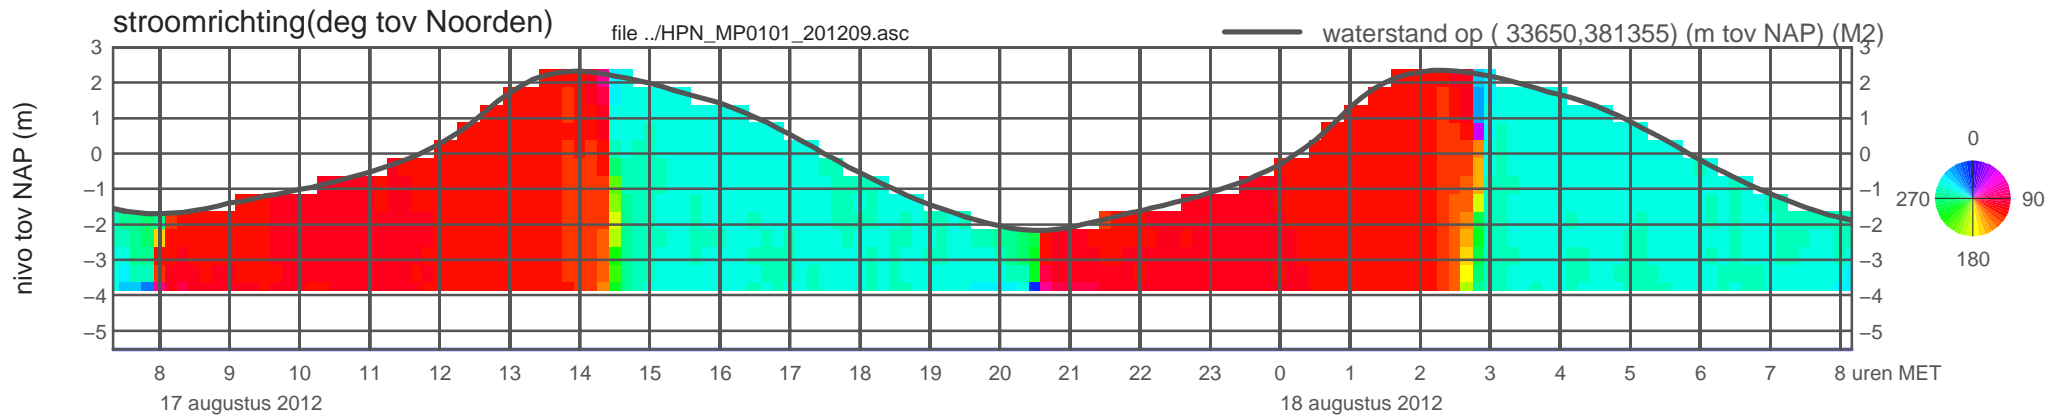

meetpunt HPN_MP0101_201209 (x=033650 , y=381355 , bodem=NAP -5.53 m sensor=NAP -4.93 m)