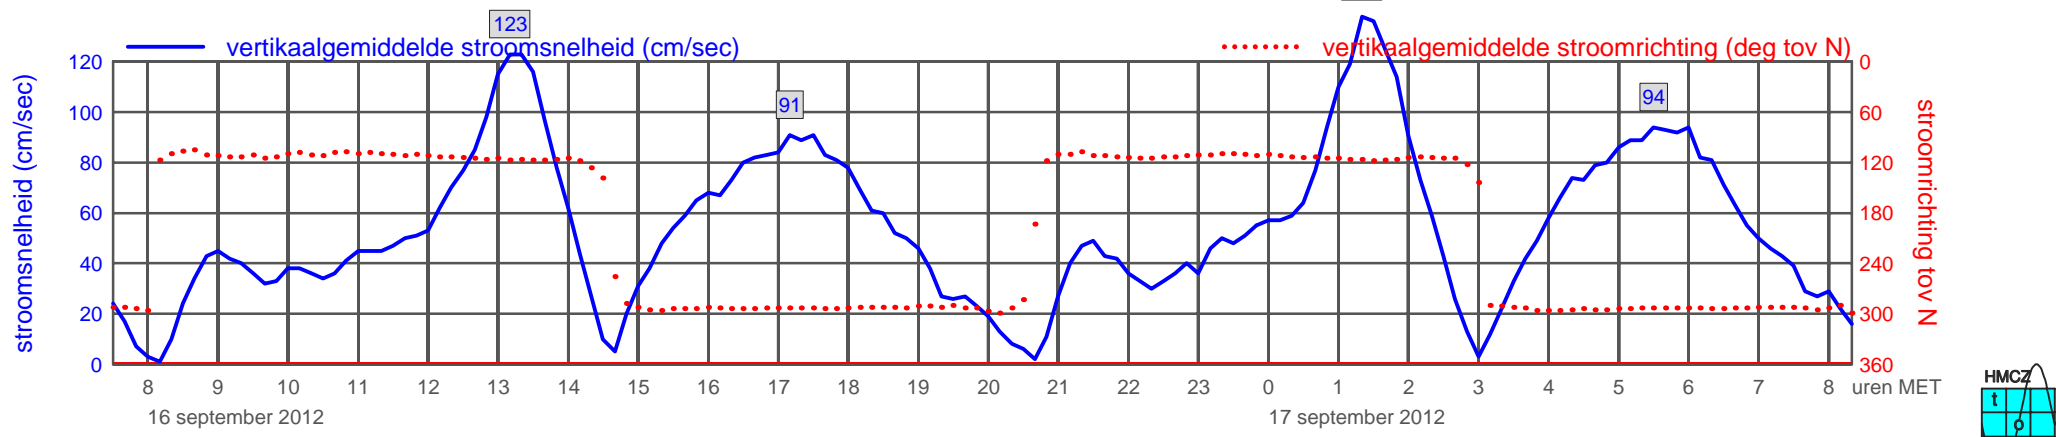

meetpunt HPN_MP0101_201209 (x=033650 , y=381355 , bodem=NAP -5.53 m sensor=NAP -4.93 m)