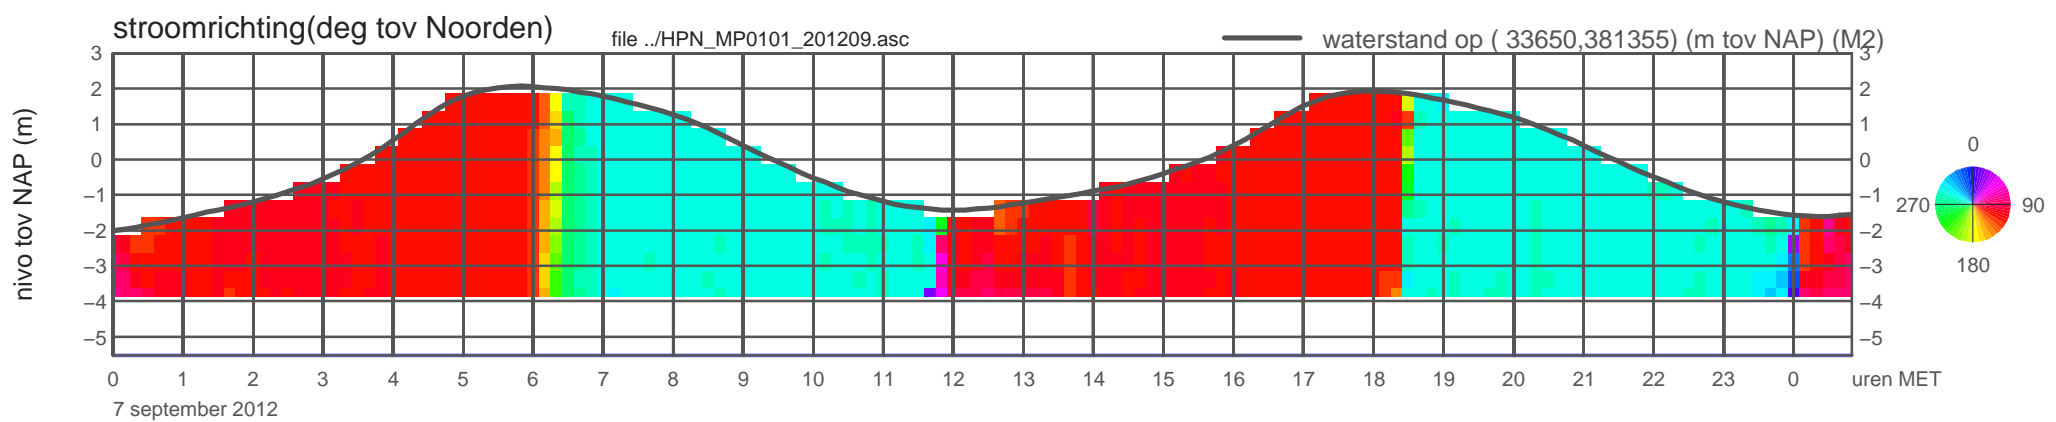

meetpunt HPN_MP0101_201209 (x=033650 , y=381355 , bodem=NAP -5.53 m sensor=NAP -4.93 m)