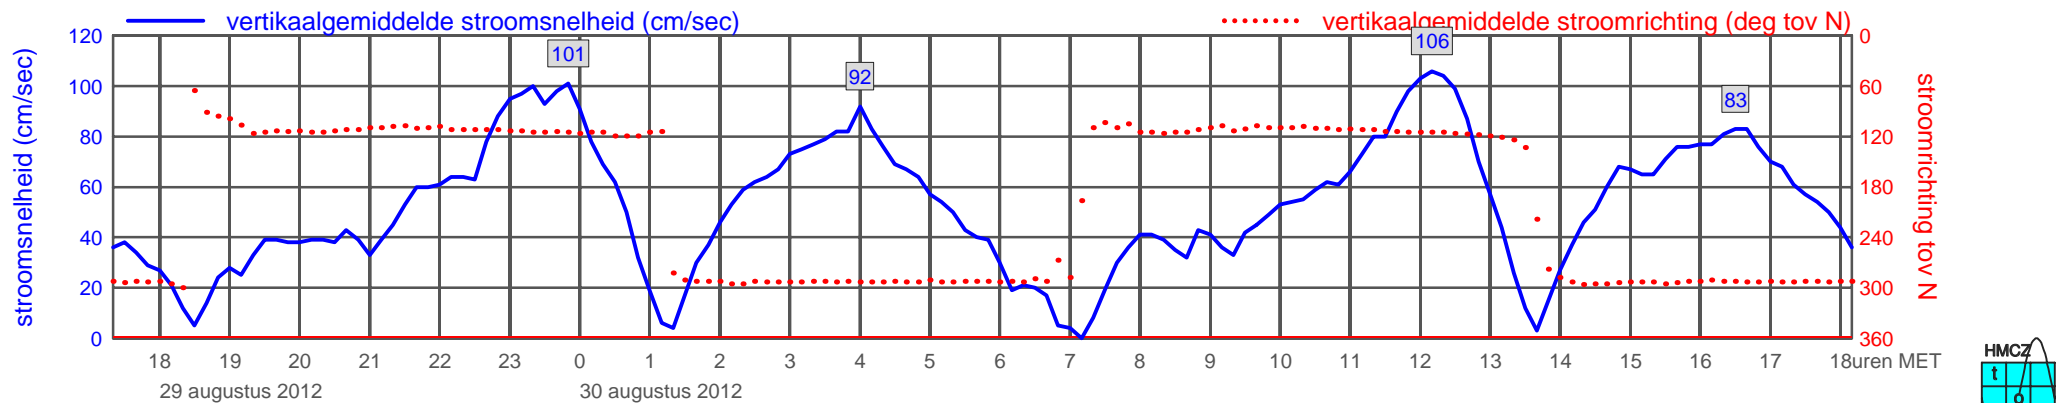

meetpunt HPN_MP0101_201209 (x=033650 , y=381355 , bodem=NAP -5.53 m sensor=NAP -4.93 m)

rijkswaterstaat zeeland