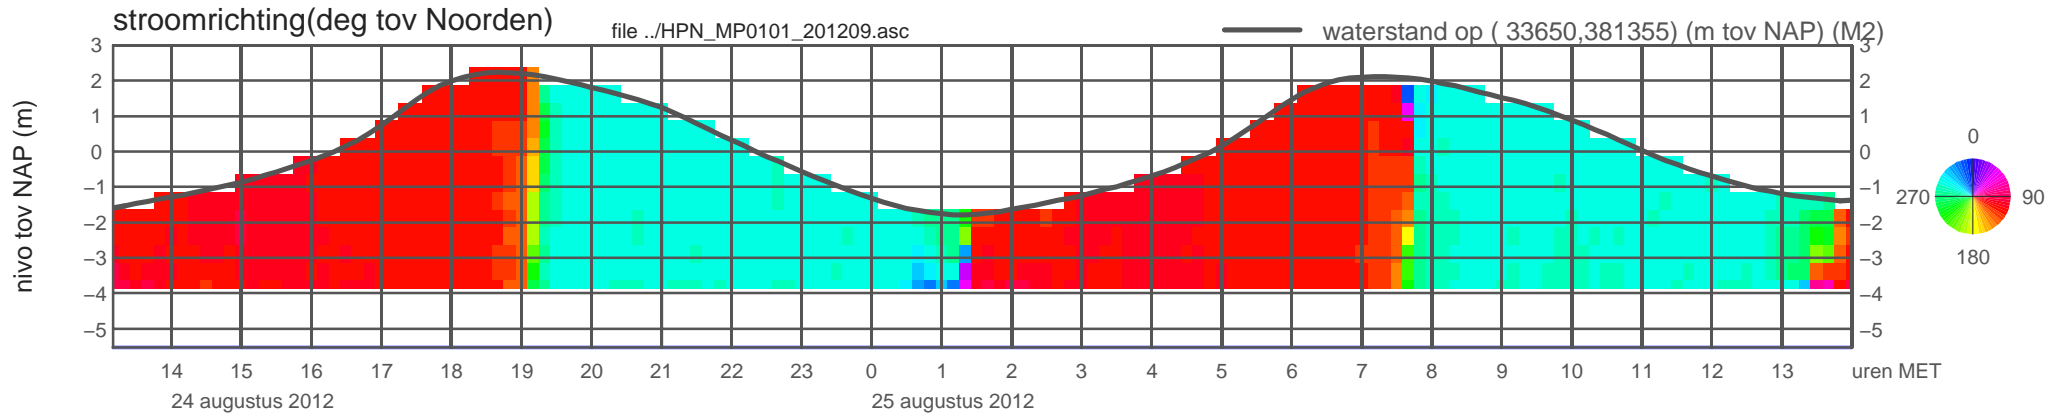

meetpunt HPN_MP0101_201209 (x=033650 , y=381355 , bodem=NAP -5.53 m sensor=NAP -4.93 m)