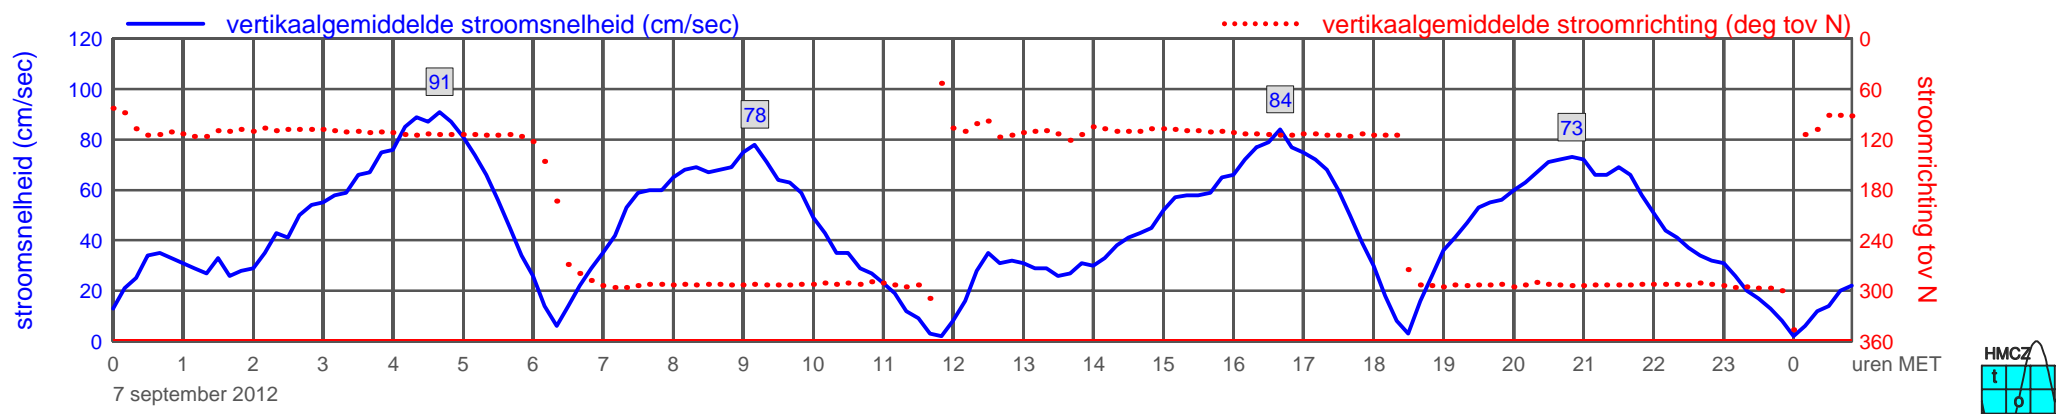

meetpunt HPN_MP0101_201209 (x=033650 , y=381355 , bodem=NAP -5.53 m sensor=NAP -4.93 m)