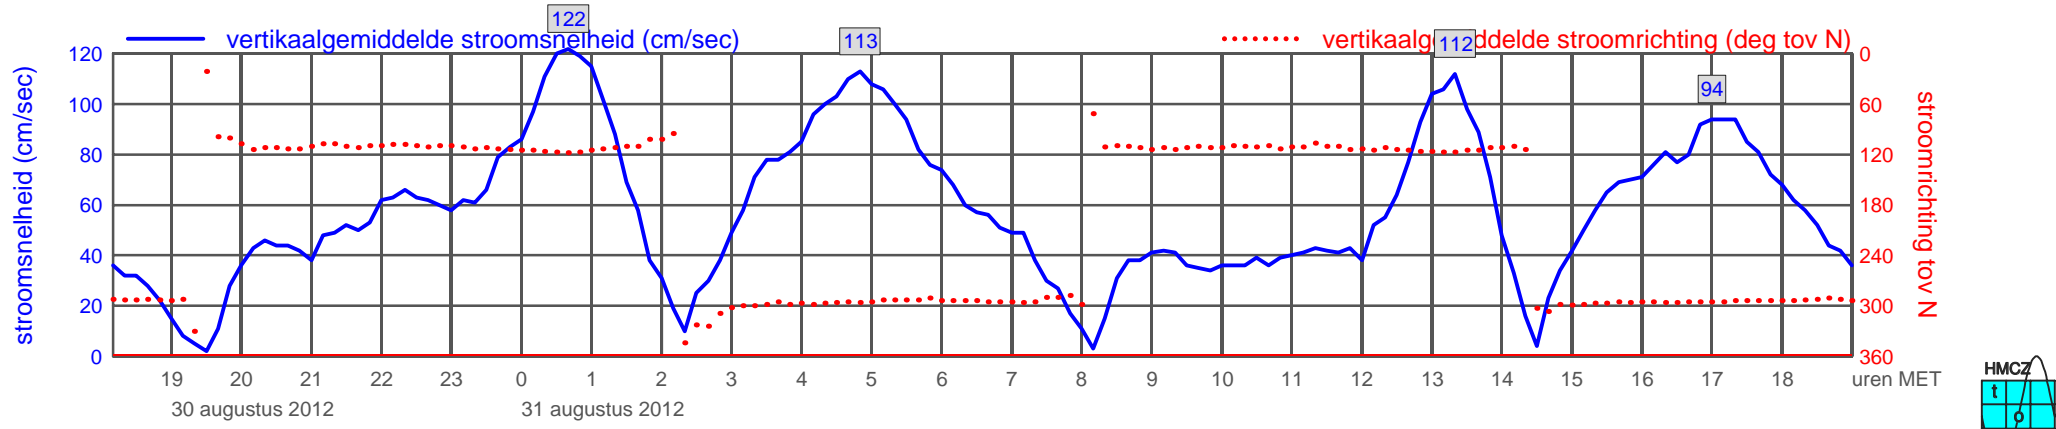

meetpunt HPN_MP0101_201209 (x=033650 , y=381355 , bodem=NAP -5.53 m sensor=NAP -4.93 m)

rijkswaterstaat zeeland