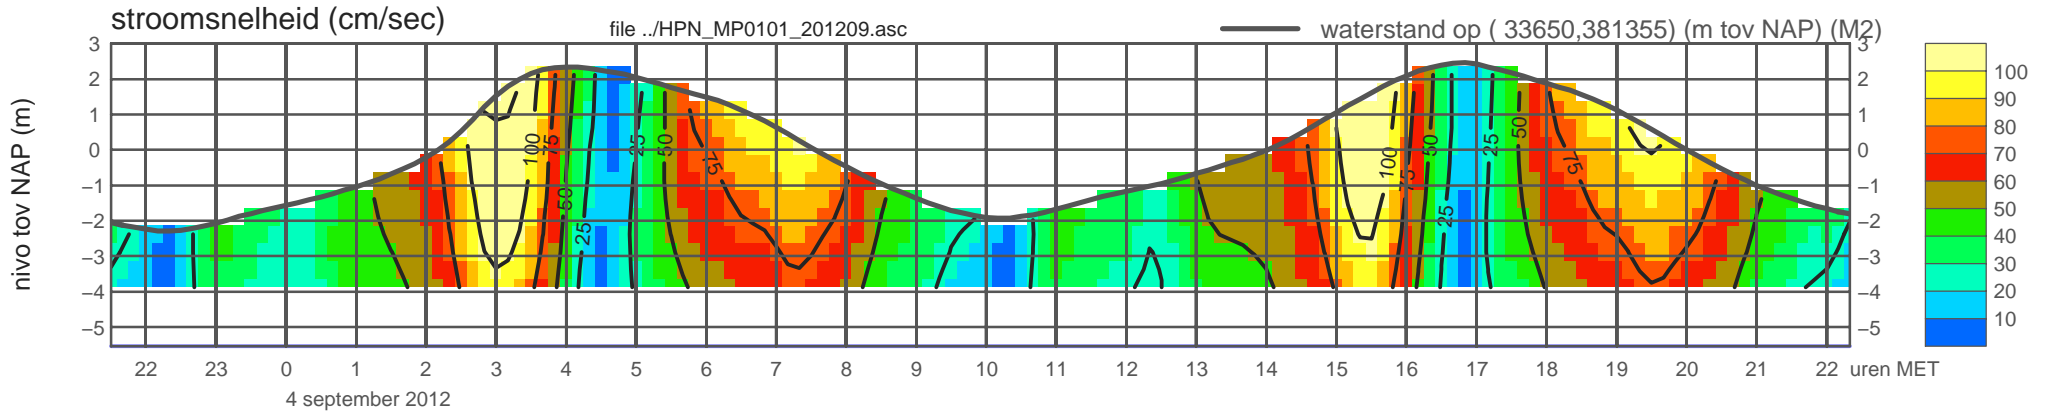

meetpunt HPN_MP0101_201209 (x=033650 , y=381355 , bodem=NAP -5.53 m sensor=NAP -4.93 m)