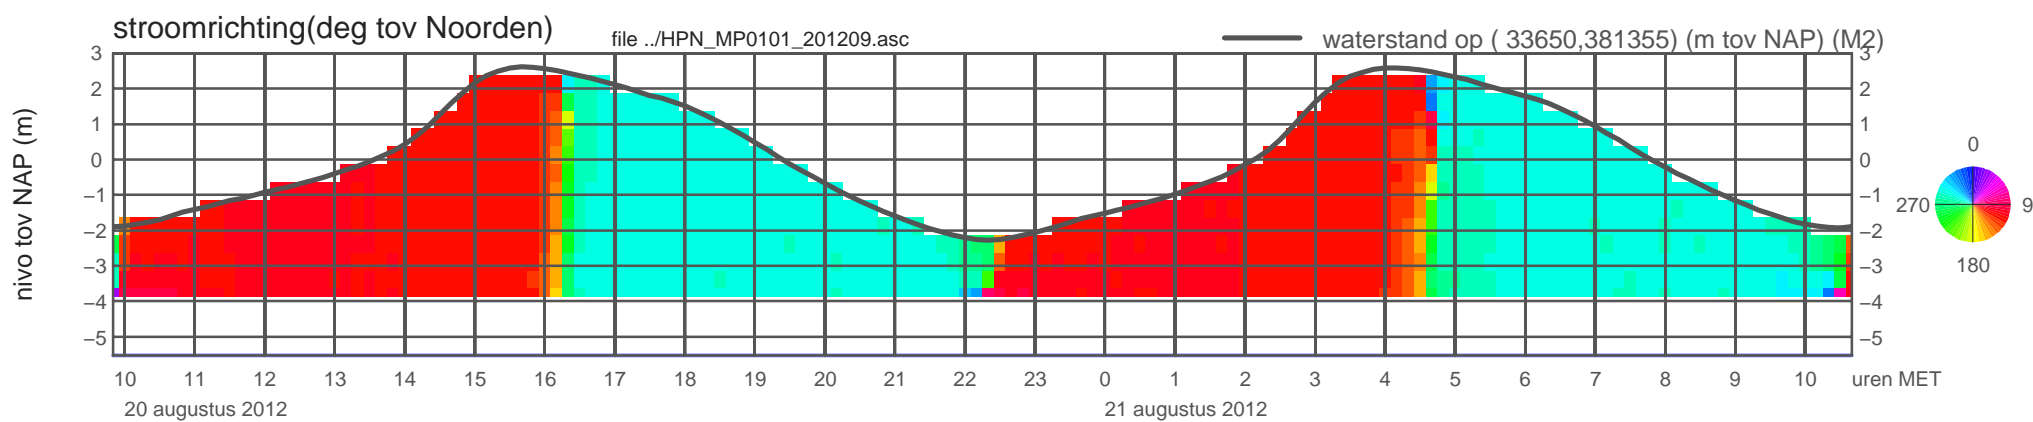

meetpunt HPN_MP0101_201209 (x=033650 , y=381355 , bodem=NAP -5.53 m sensor=NAP -4.93 m)