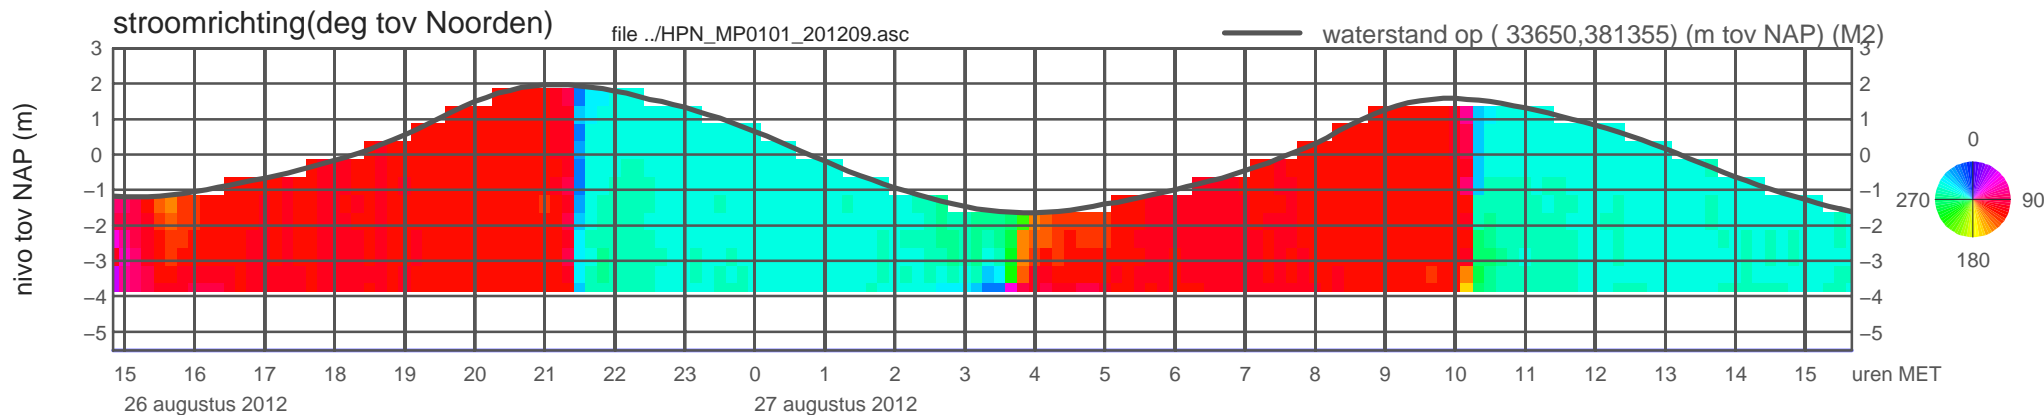

meetpunt HPN_MP0101_201209 (x=033650 , y=381355 , bodem=NAP -5.53 m sensor=NAP -4.93 m)