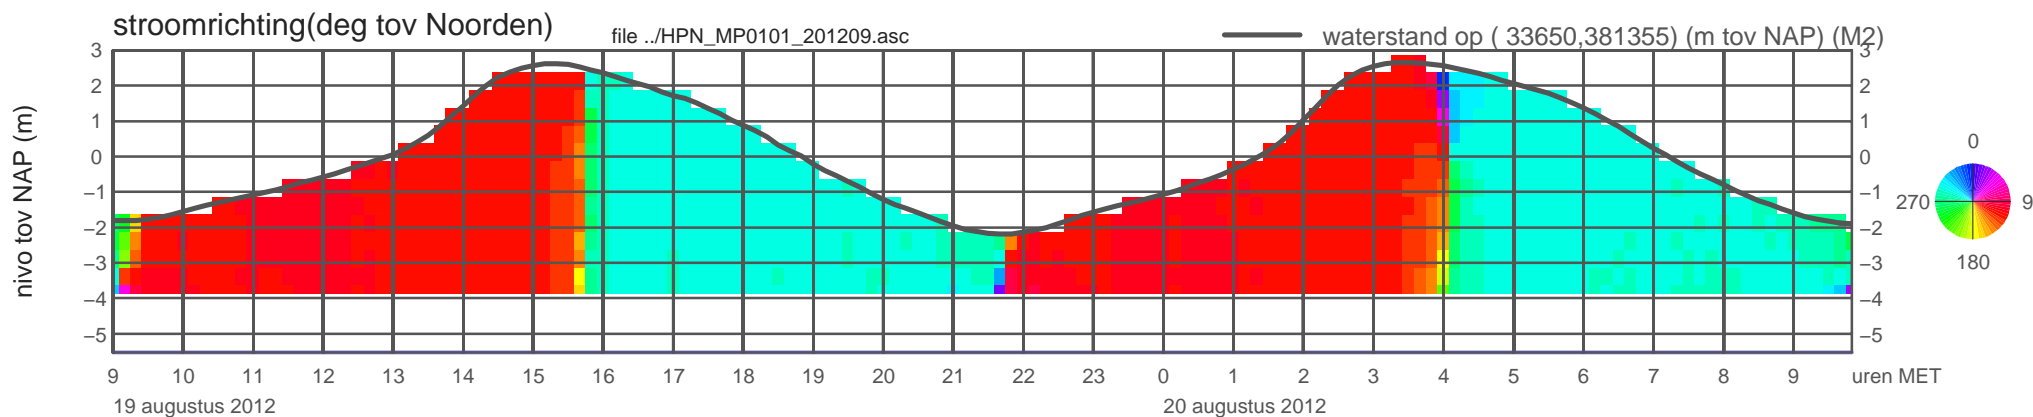

meetpunt HPN_MP0101_201209 (x=033650 , y=381355 , bodem=NAP -5.53 m sensor=NAP -4.93 m)

rijkswaterstaat zeeland