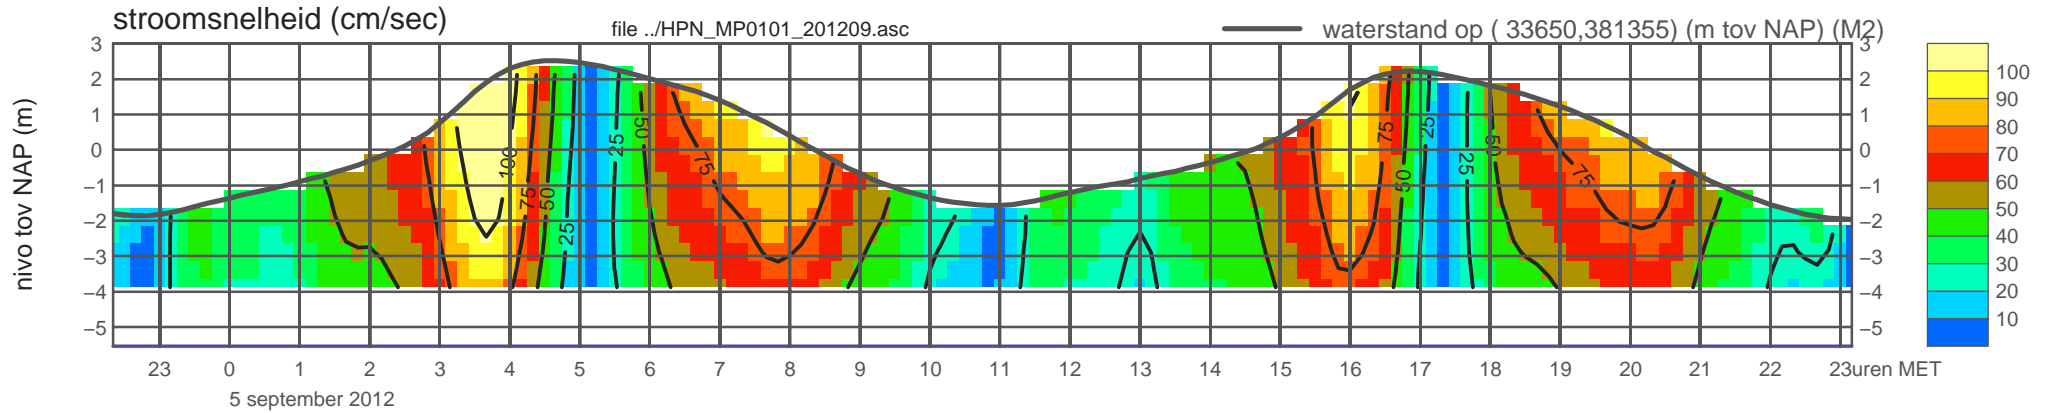

meetpunt HPN_MP0101_201209 (x=033650 , y=381355 , bodem=NAP -5.53 m sensor=NAP -4.93 m)