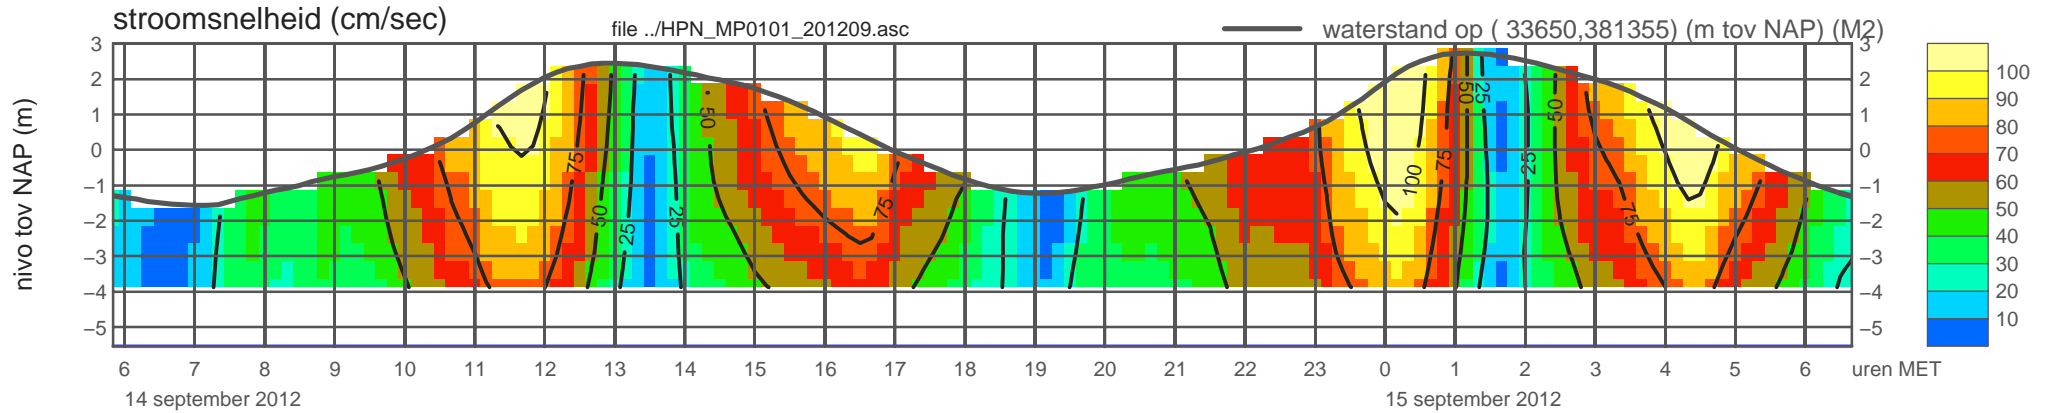

meetpunt HPN_MP0101_201209 (x=033650 , y=381355 , bodem=NAP -5.53 m sensor=NAP -4.93 m)

rijkswaterstaat zeeland