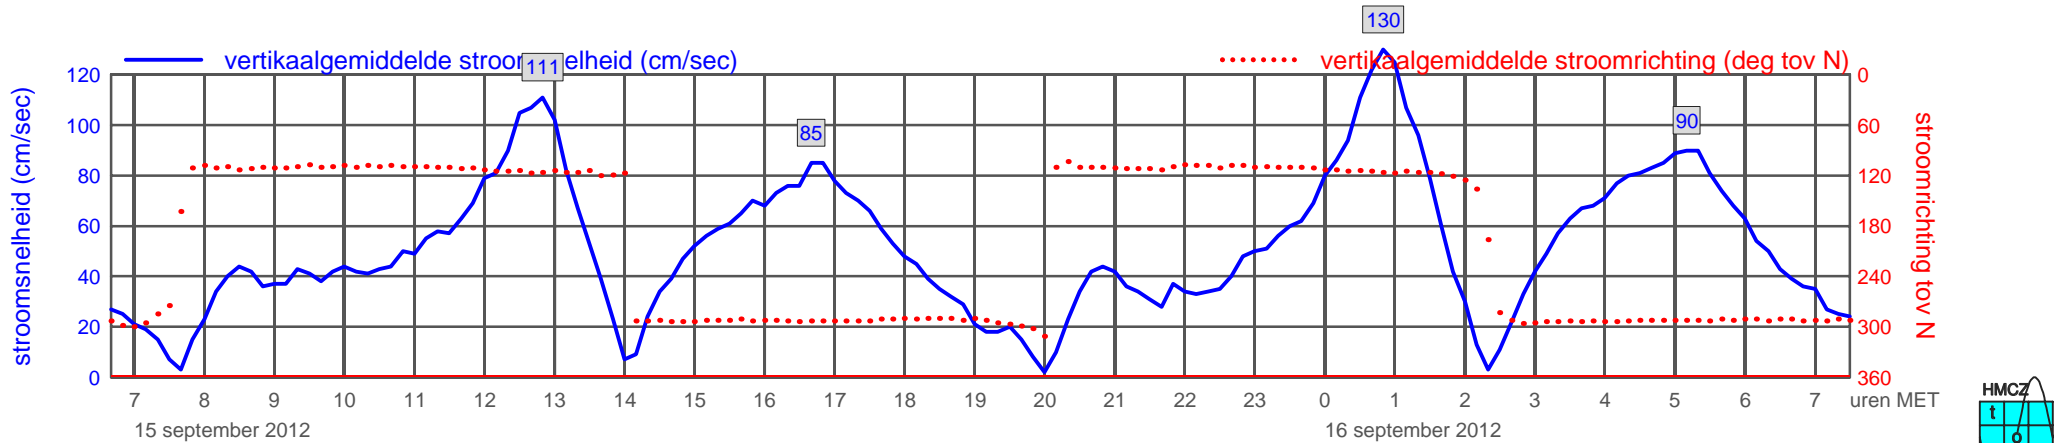

meetpunt HPN_MP0101_201209 (x=033650 , y=381355 , bodem=NAP -5.53 m sensor=NAP -4.93 m)