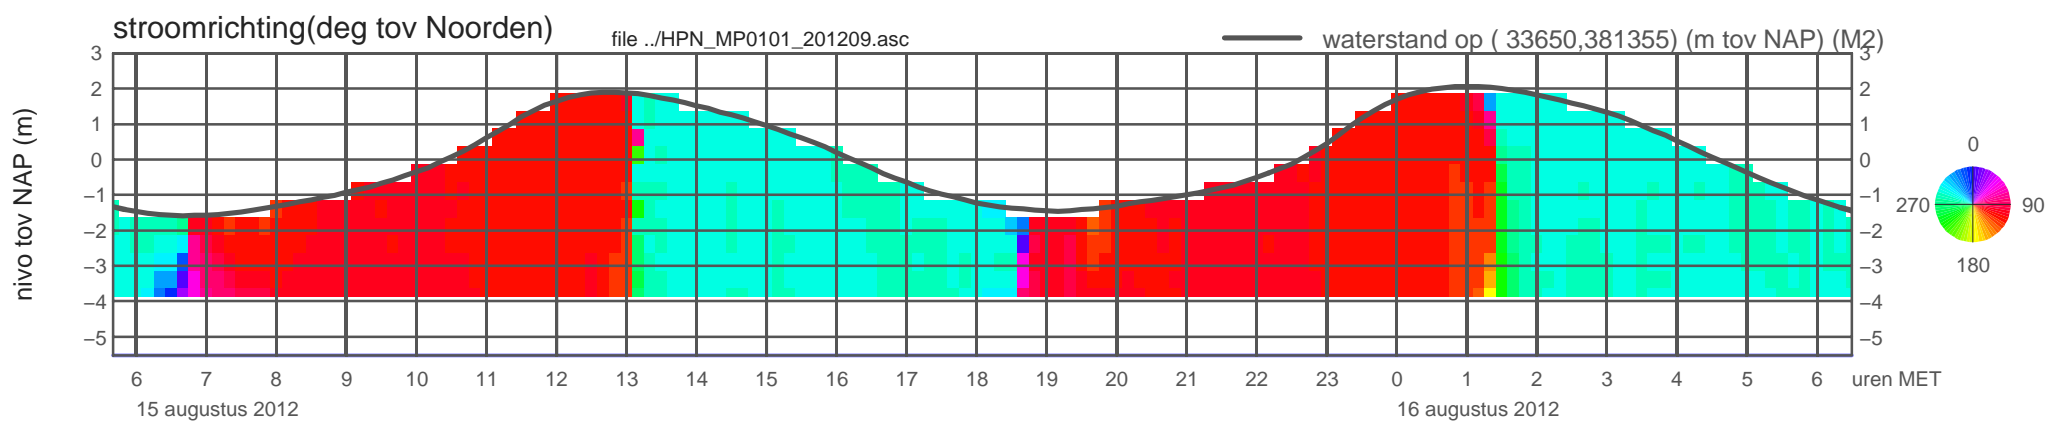

meetpunt HPN_MP0101_201209 (x=033650 , y=381355 , bodem=NAP -5.53 m sensor=NAP -4.93 m)

rijkswaterstaat zeeland