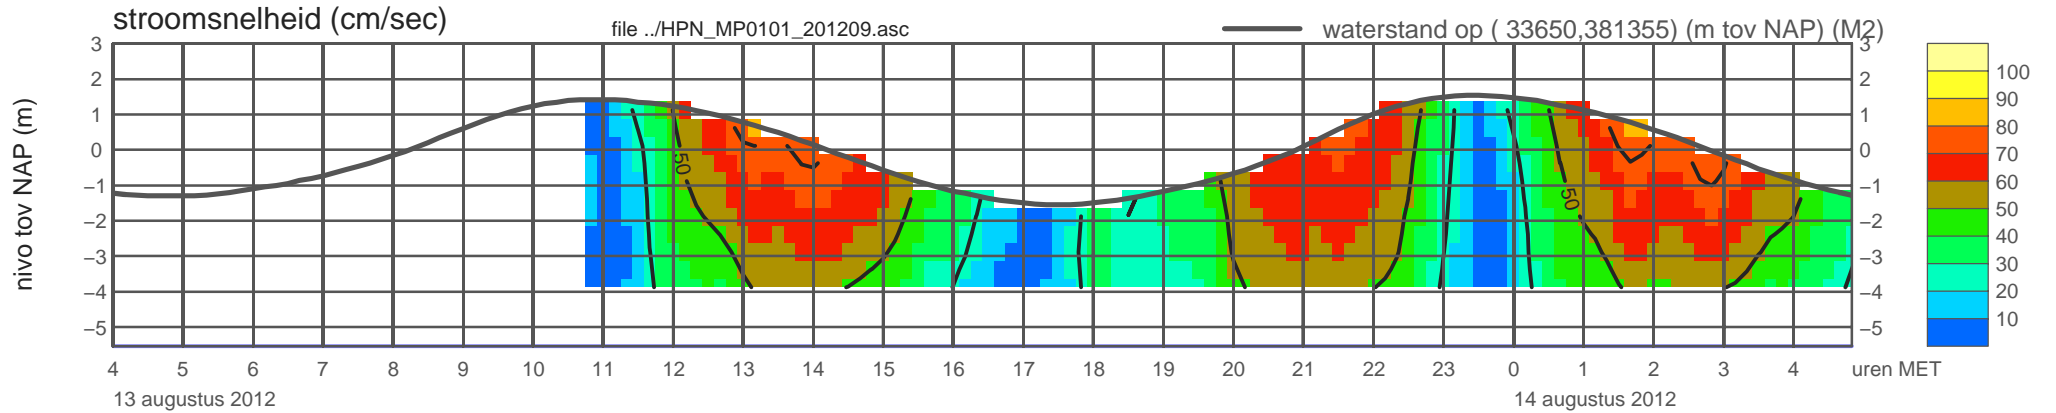

# meetpunt HPN\_MP0101\_201209 ( x=033650 , y=381355 , bodem=NAP -5.53 m sensor=NAP -4.93 m)