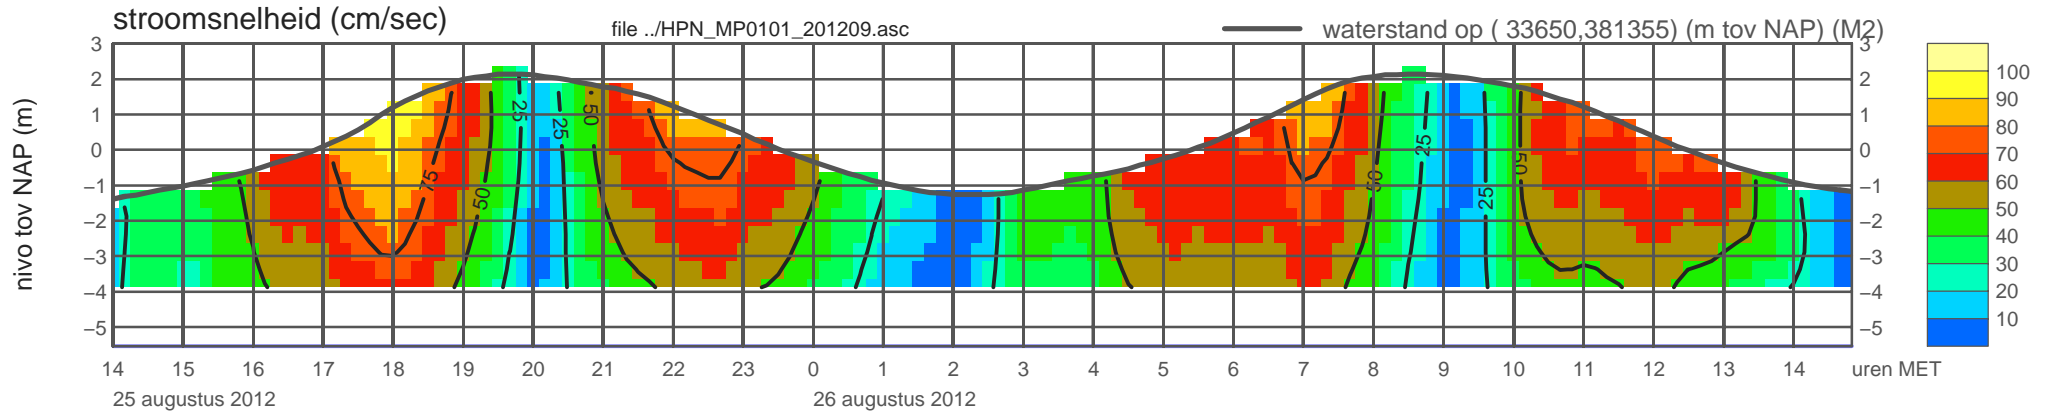

meetpunt HPN_MP0101_201209 (x=033650 , y=381355 , bodem=NAP -5.53 m sensor=NAP -4.93 m)