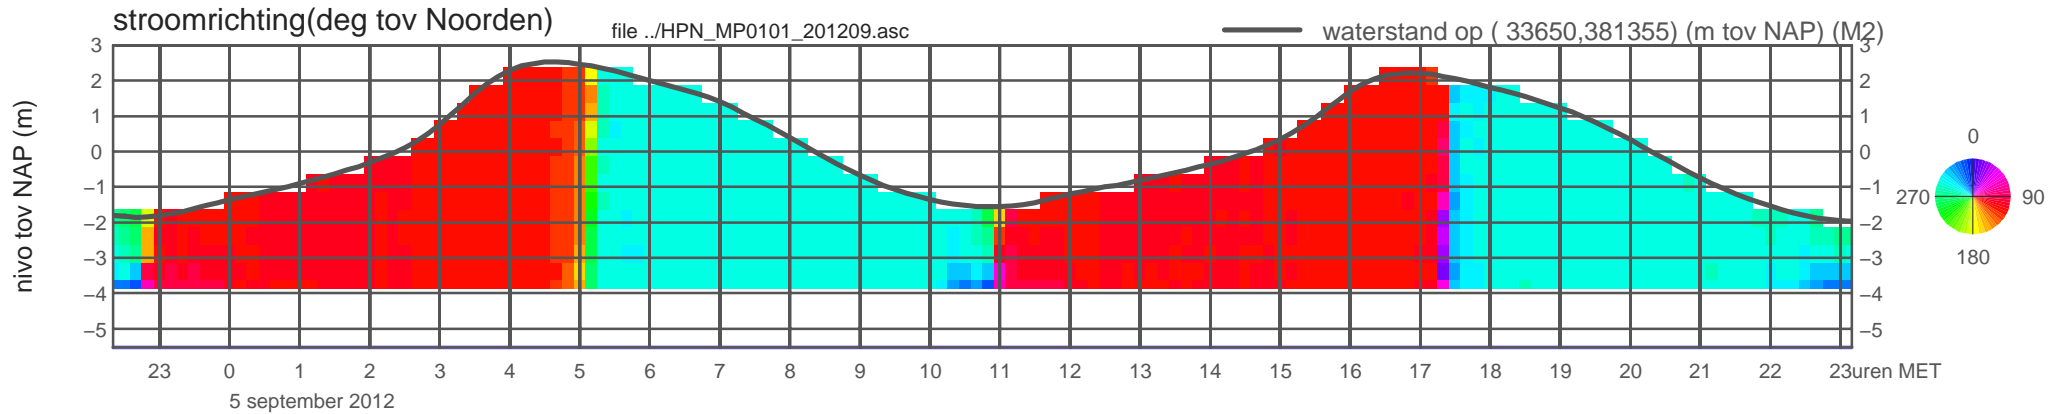

meetpunt HPN_MP0101_201209 (x=033650 , y=381355 , bodem=NAP -5.53 m sensor=NAP -4.93 m)