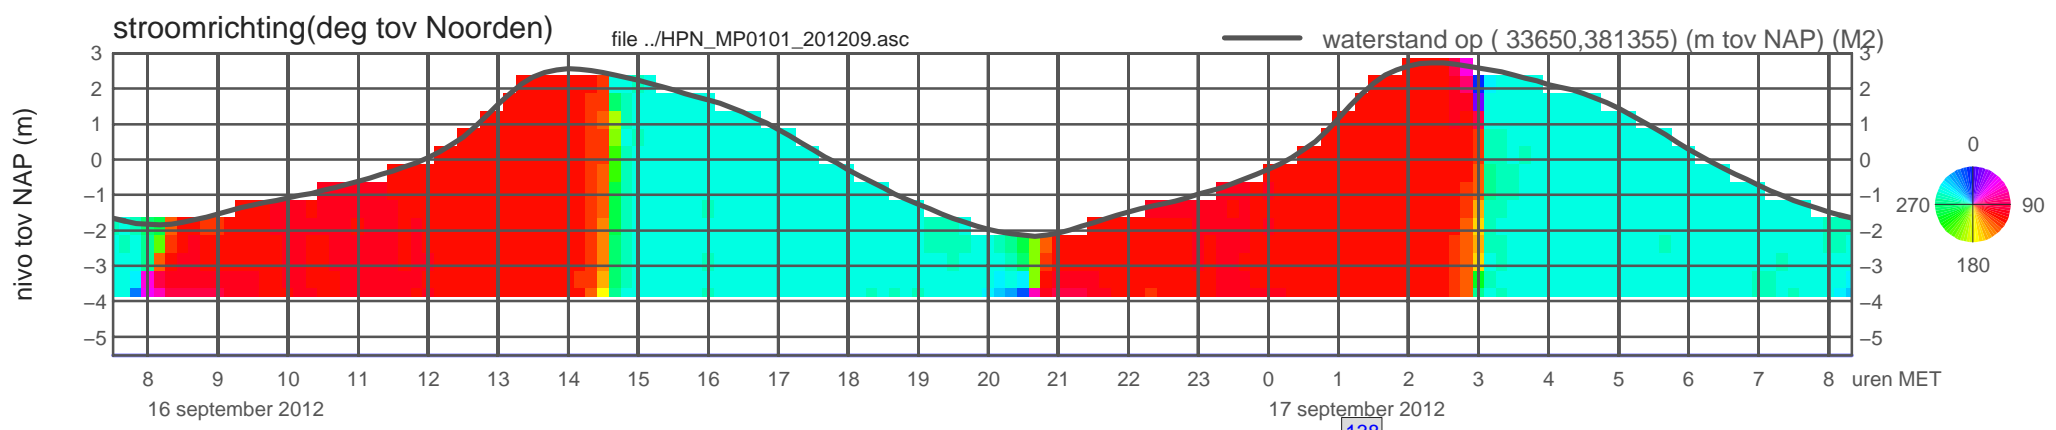

meetpunt HPN_MP0101_201209 (x=033650 , y=381355 , bodem=NAP -5.53 m sensor=NAP -4.93 m)