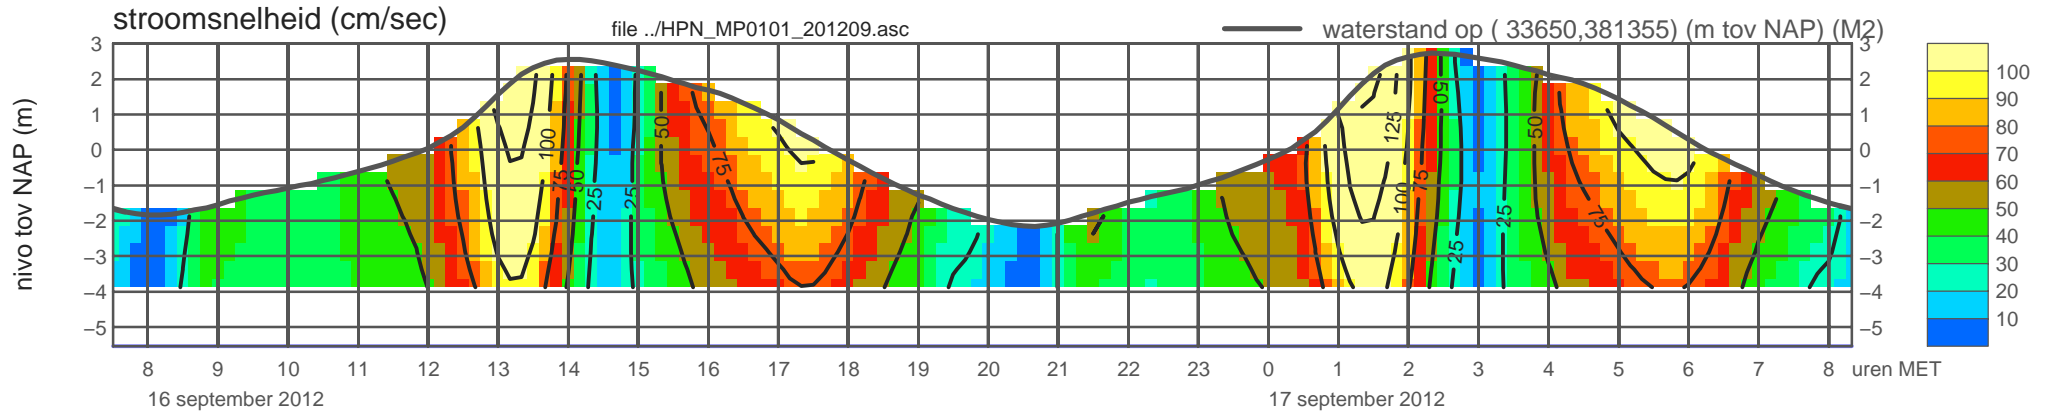

meetpunt HPN_MP0101_201209 (x=033650 , y=381355 , bodem=NAP -5.53 m sensor=NAP -4.93 m)