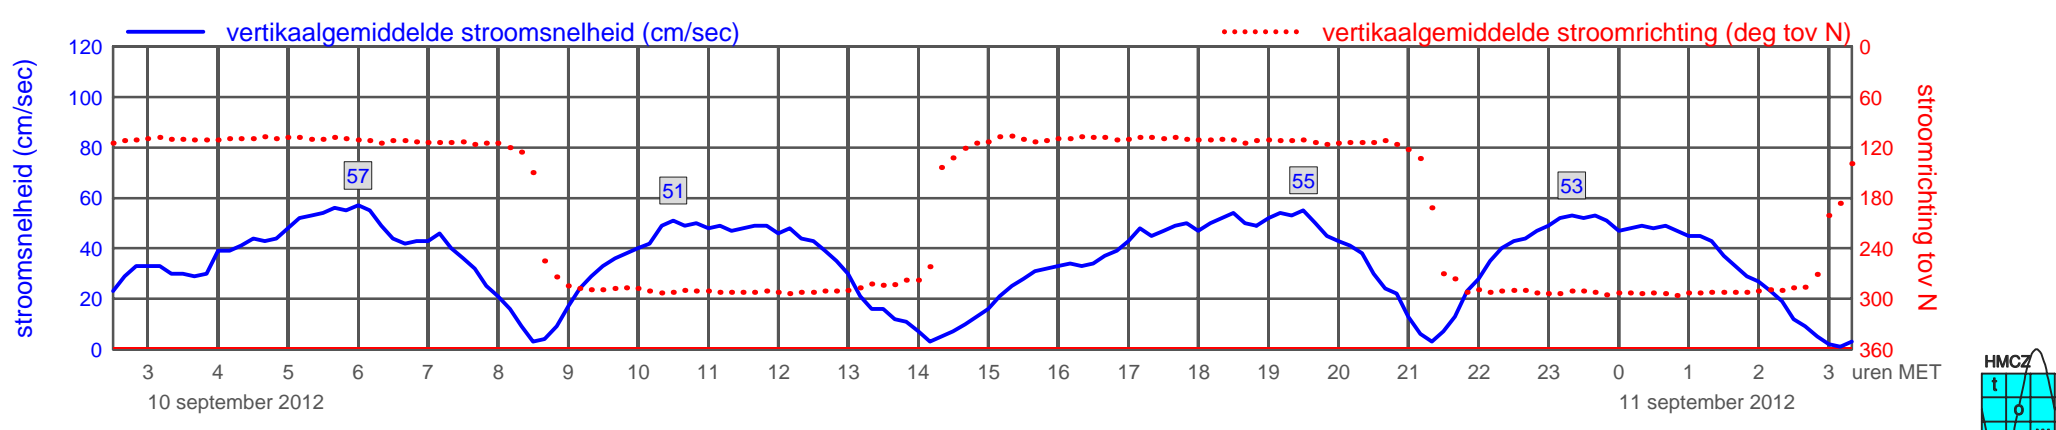

meetpunt HPN_MP0101_201209 (x=033650 , y=381355 , bodem=NAP -5.53 m sensor=NAP -4.93 m)