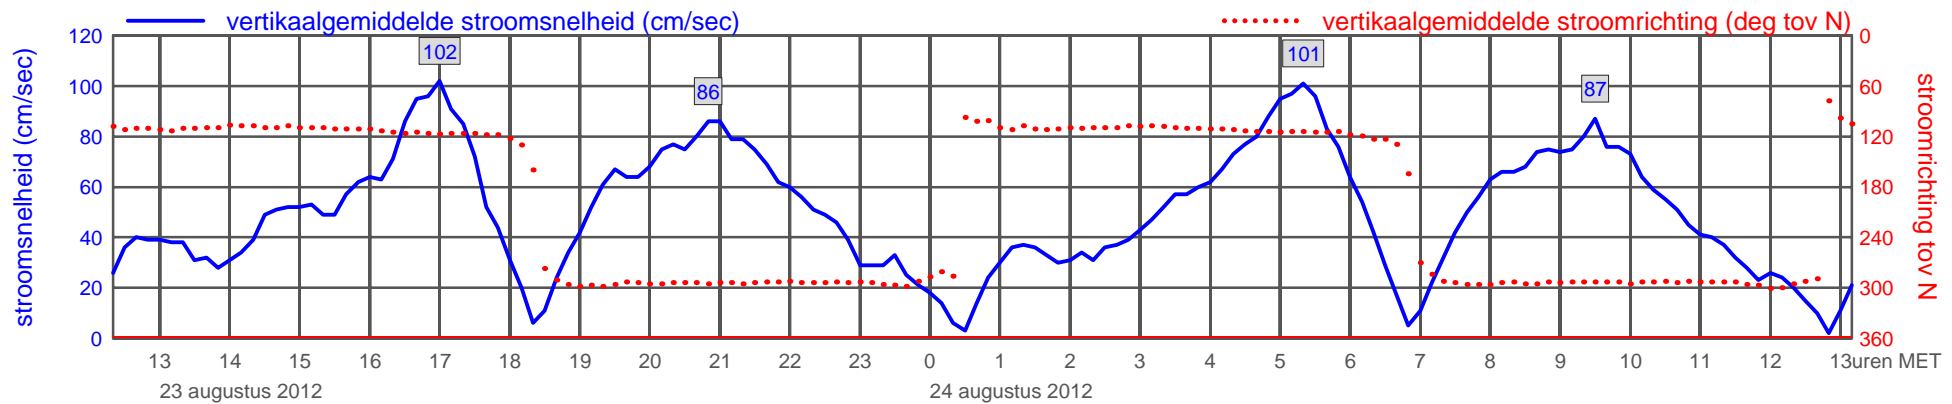

meetpunt HPN_MP0101_201209 (x=033650 , y=381355 , bodem=NAP -5.53 m sensor=NAP -4.93 m)