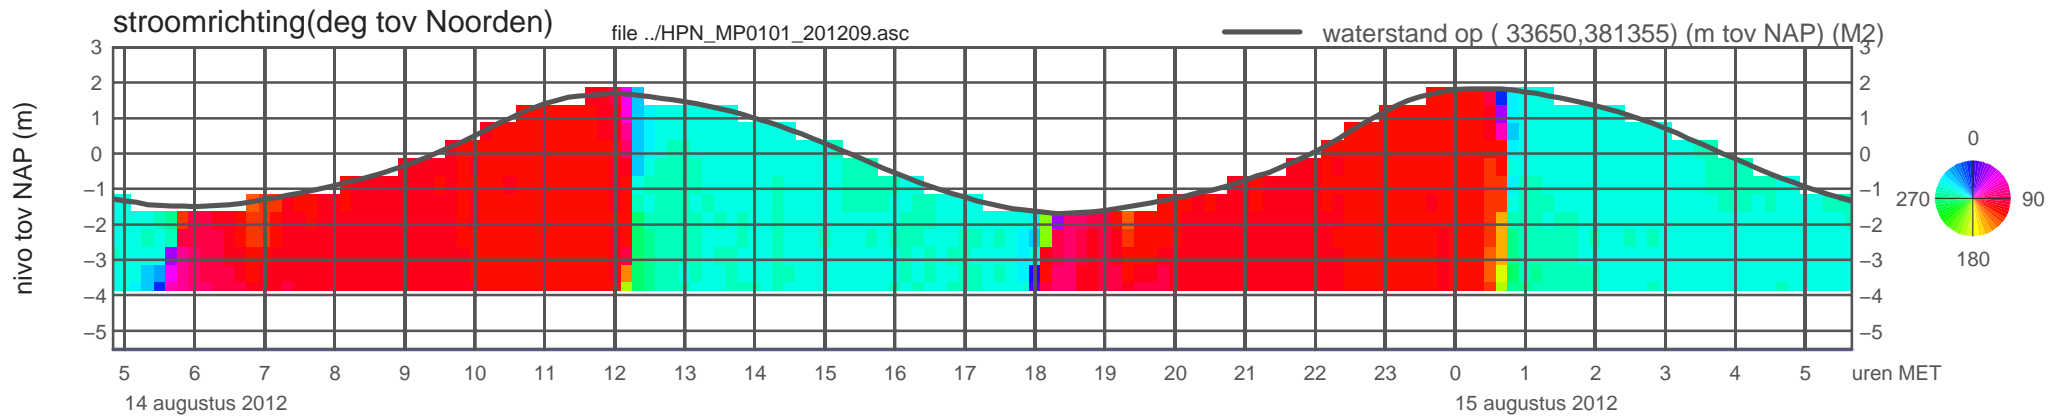

# meetpunt HPN\_MP0101\_201209 ( x=033650 , y=381355 , bodem=NAP -5.53 m sensor=NAP -4.93 m)