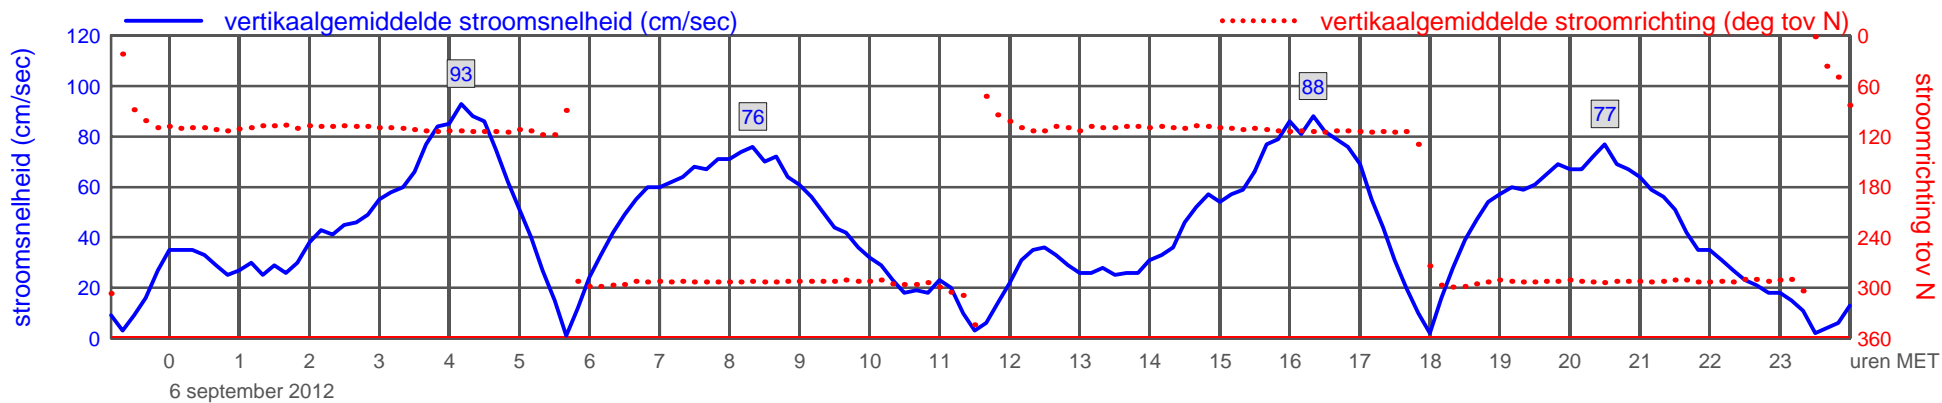

meetpunt HPN_MP0101_201209 (x=033650 , y=381355 , bodem=NAP -5.53 m sensor=NAP -4.93 m)

rijkswaterstaat zeeland