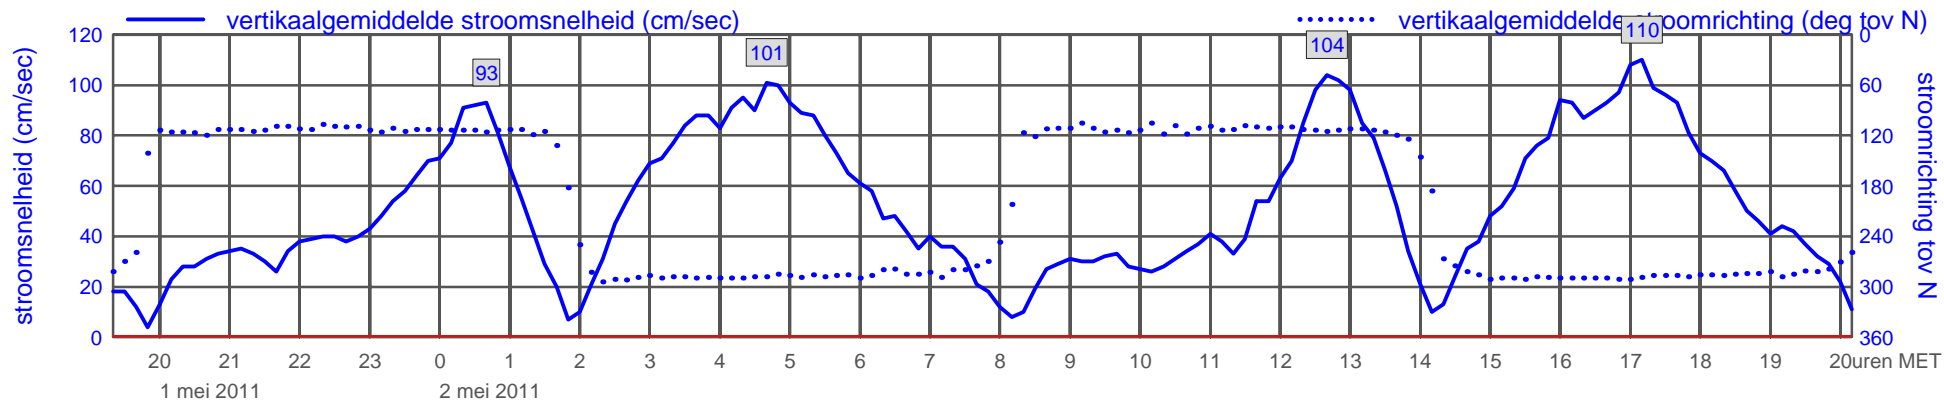

registratie ADCP meetpunt HPN_MP0101_201105 (x=033696 , y=381247 ,h=NAP -6.71 m)

registratie ADCP meetpunt HPN_MP0101_201105 (x=033696 , y=381247 ,h=NAP -6.71 m)

registratie ADCP meetpunt HPN_MP0101_201105 (x=033696 , y=381247 , h=NAP -6.71 m)

registratie ADCP meetpunt HPN_MP0101_201105 (x=033696 , y=381247 ,h=NAP -6.71 m)

rijkswaterstaat zeeland

registratie ADCP meetpunt HPN_MP0101_201105 (x=033696 , y=381247 ,h=NAP -6.71 m)

rijkswaterstaat zeeland