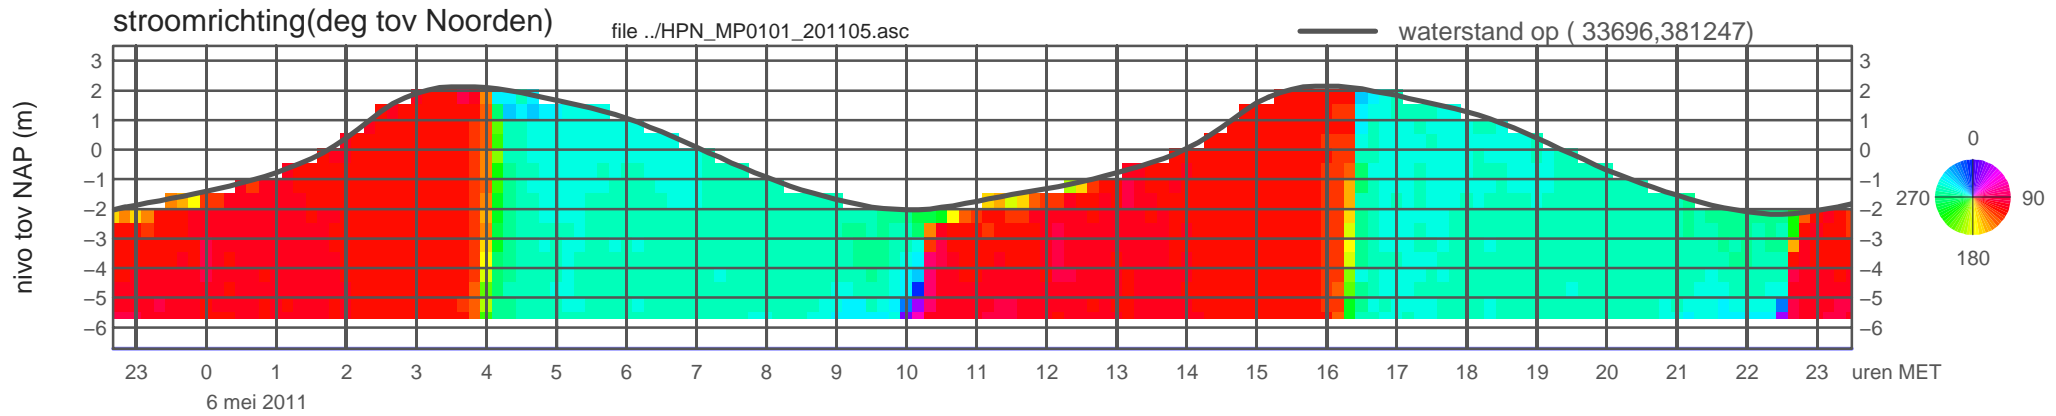

registratie ADCP meetpunt HPN_MP0101_201105 (x=033696 , y=381247 ,h=NAP -6.71 m)