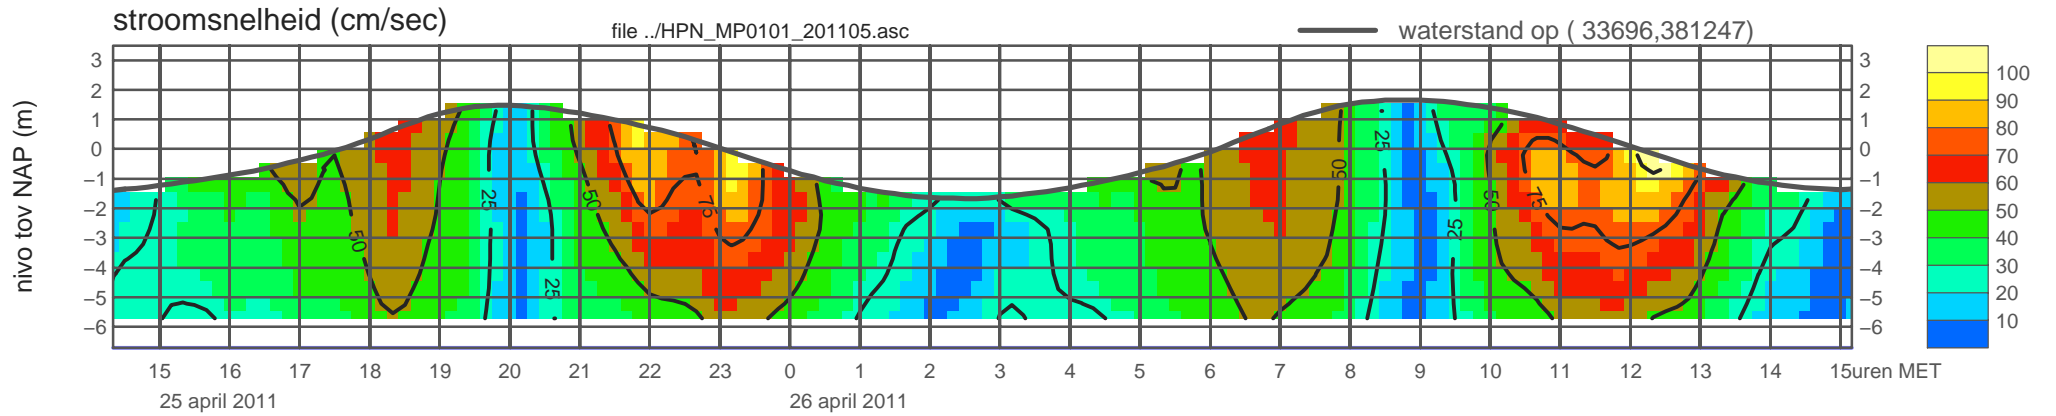

registratie ADCP meetpunt HPN_MP0101_201105 (x=033696 , y=381247 ,h=NAP -6.71 m)

registratie ADCP meetpunt HPN_MP0101_201105 (x=033696 , y=381247 ,h=NAP -6.71 m)

registratie ADCP meetpunt HPN_MP0101_201105 (x=033696 , y=381247 , h=NAP -6.71 m)

registratie ADCP meetpunt HPN_MP0101_201105 (x=033696 , y=381247 , h=NAP -6.71 m)

registratie ADCP meetpunt HPN_MP0101_201105 (x=033696 , y=381247 ,h=NAP -6.71 m)

registratie ADCP meetpunt HPN_MP0101_201105 (x=033696 , y=381247 ,h=NAP -6.71 m)

registratie ADCP meetpunt HPN_MP0101_201105 (x=033696 , y=381247 ,h=NAP -6.71 m)

rijkswaterstaat zeeland

registratie ADCP meetpunt HPN_MP0101_201105 (x=033696 , y=381247 ,h=NAP -6.71 m)

registratie ADCP meetpunt HPN_MP0101_201105 (x=033696 , y=381247 ,h=NAP -6.71 m)