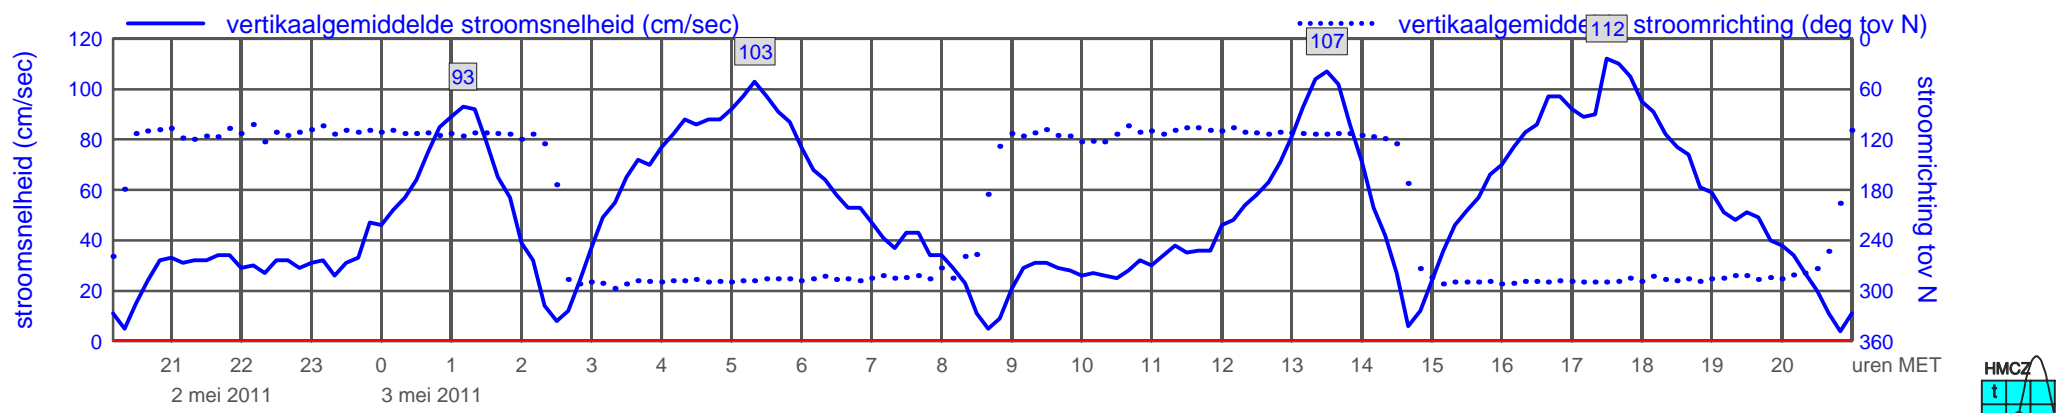

registratie ADCP meetpunt HPN_MP0101_201105 (x=033696 , y=381247 ,h=NAP -6.71 m)

rijkswaterstaat zeeland

registratie ADCP meetpunt HPN_MP0101_201105 (x=033696 , y=381247 ,h=NAP -6.71 m)

rijkswaterstaat zeeland

registratie ADCP meetpunt HPN_MP0101_201105 (x=033696 , y=381247 ,h=NAP -6.71 m)

registratie ADCP meetpunt HPN_MP0101_201105 (x=033696 , y=381247 ,h=NAP -6.71 m)

registratie ADCP meetpunt HPN_MP0101_201105 (x=033696 , y=381247 ,h=NAP -6.71 m)