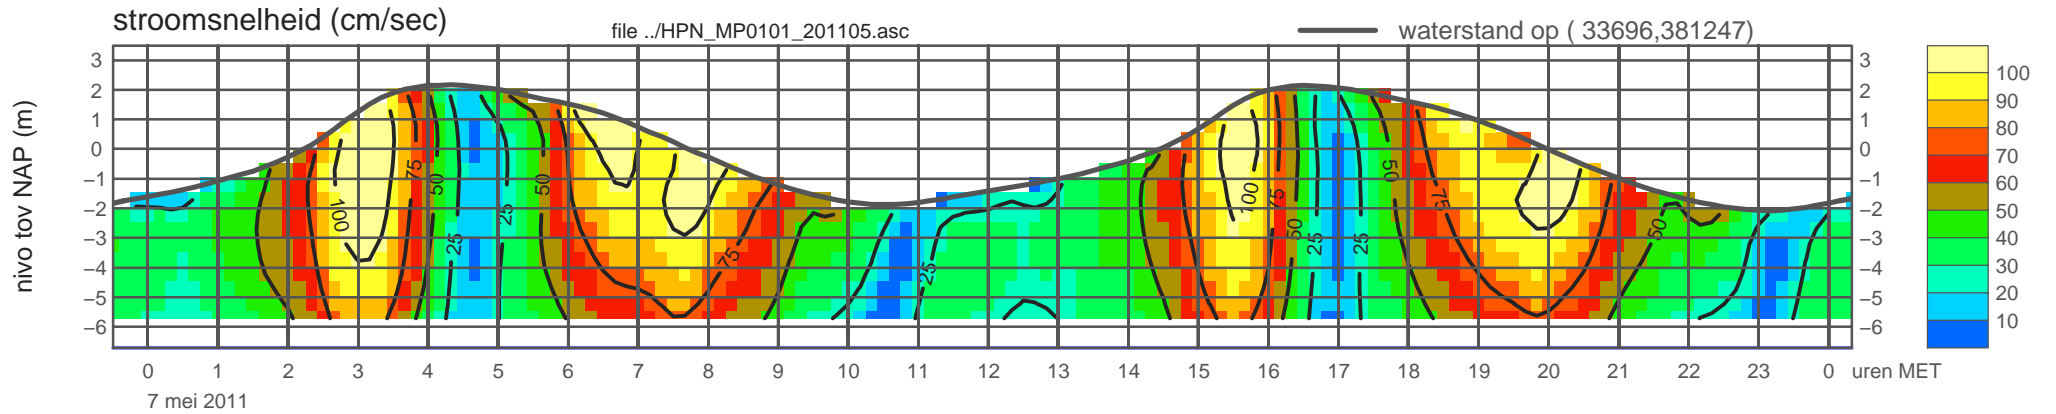

registratie ADCP meetpunt HPN_MP0101_201105 (x=033696 , y=381247 ,h=NAP -6.71 m)

rijkswaterstaat zeeland