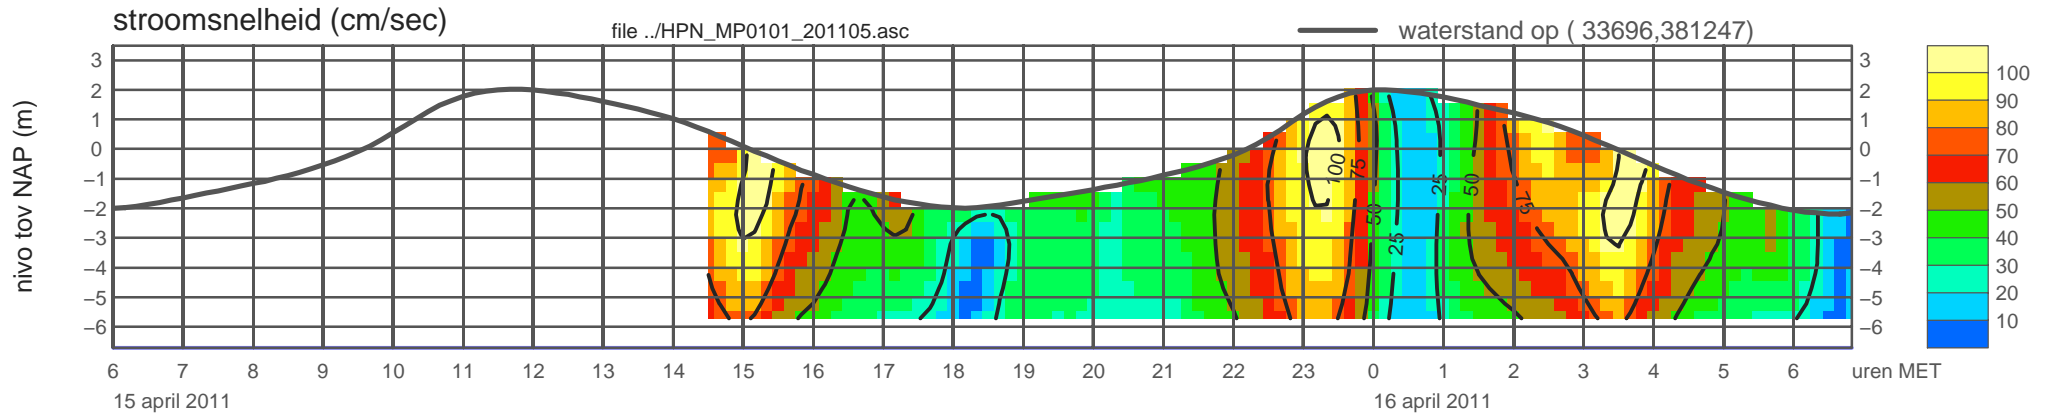

registratie ADCP meetpunt HPN_MP0101_201105 (x=033696 , y=381247 ,h=NAP -6.71 m)

registratie ADCP meetpunt HPN_MP0101_201105 (x=033696 , y=381247 ,h=NAP -6.71 m)

registratie ADCP meetpunt HPN_MP0101_201105 (x=033696 , y=381247 ,h=NAP -6.71 m)

registratie ADCP meetpunt HPN_MP0101_201105 (x=033696 , y=381247 ,h=NAP -6.71 m)

registratie ADCP meetpunt HPN_MP0101_201105 (x=033696 , y=381247 ,h=NAP -6.71 m)

registratie ADCP meetpunt HPN_MP0101_201105 (x=033696 , y=381247 , h=NAP -6.71 m)