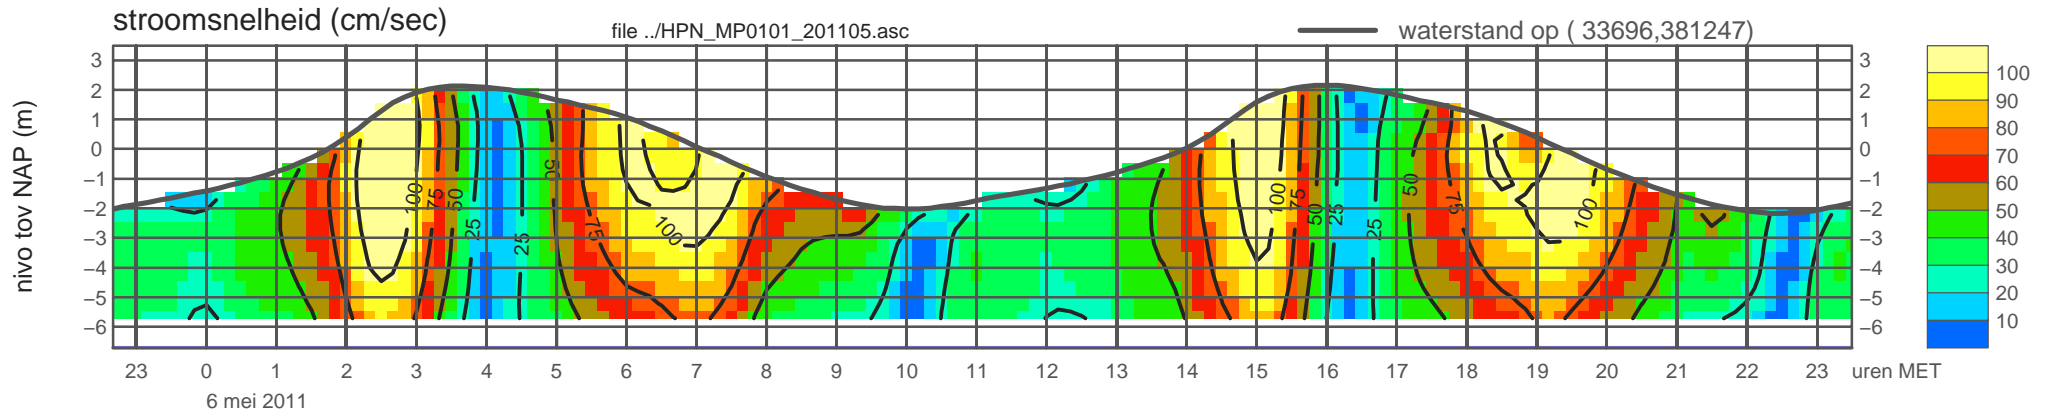

registratie ADCP meetpunt HPN_MP0101_201105 (x=033696 , y=381247 ,h=NAP -6.71 m)