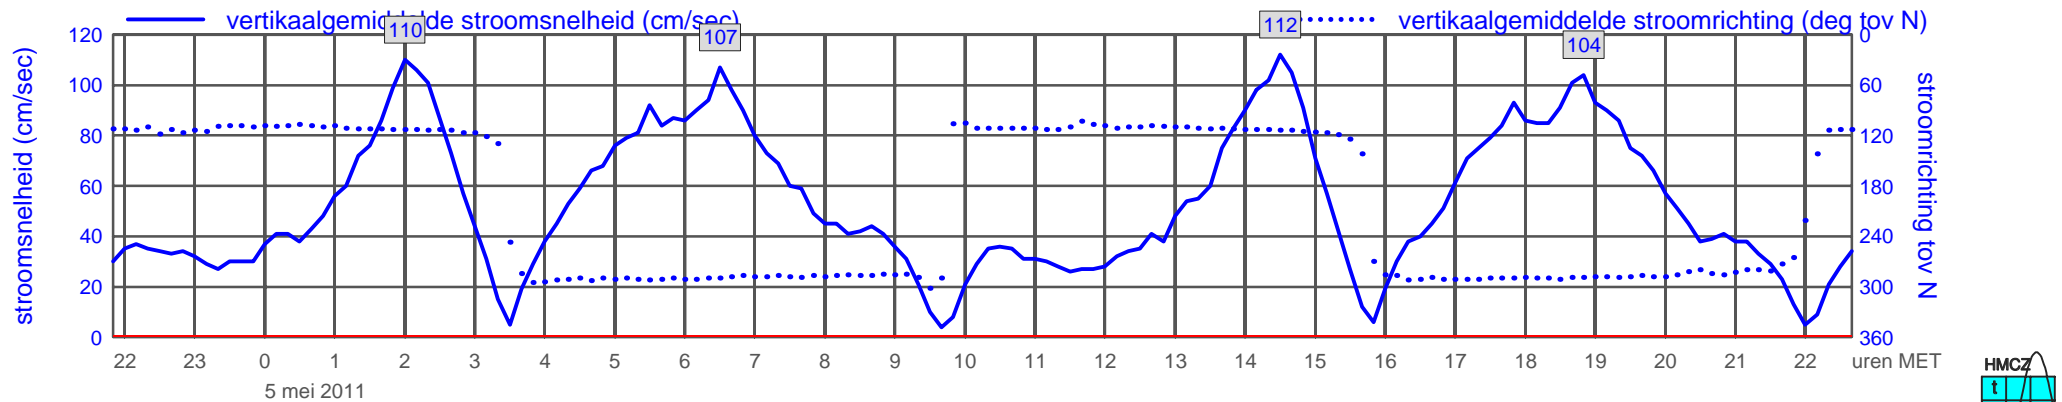

registratie ADCP meetpunt HPN_MP0101_201105 (x=033696 , y=381247 ,h=NAP -6.71 m)

rijkswaterstaat zeeland

registratie ADCP meetpunt HPN_MP0101_201105 (x=033696 , y=381247 ,h=NAP -6.71 m)

rijkswaterstaat zeeland

registratie ADCP meetpunt HPN_MP0101_201105 (x=033696 , y=381247 ,h=NAP -6.71 m)

registratie ADCP meetpunt HPN_MP0101_201105 (x=033696 , y=381247 ,h=NAP -6.71 m)

registratie ADCP meetpunt HPN_MP0101_201105 (x=033696 , y=381247 ,h=NAP -6.71 m)