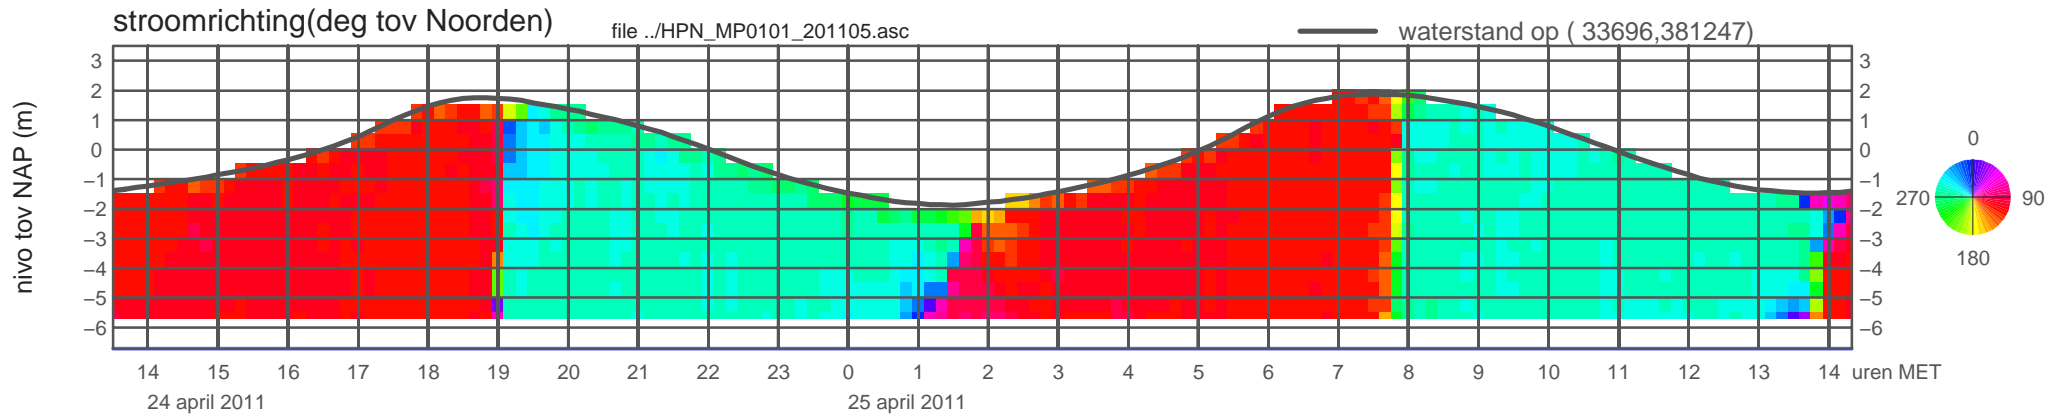

registratie ADCP meetpunt HPN_MP0101_201105 (x=033696 , y=381247 , h=NAP -6.71 m)

registratie ADCP meetpunt HPN_MP0101_201105 (x=033696 , y=381247 ,h=NAP -6.71 m)

registratie ADCP meetpunt HPN_MP0101_201105 (x=033696 , y=381247 ,h=NAP -6.71 m)

registratie ADCP meetpunt HPN_MP0101_201105 (x=033696 , y=381247 ,h=NAP -6.71 m)

rijkswaterstaat zeeland

registratie ADCP meetpunt HPN_MP0101_201105 (x=033696 , y=381247 ,h=NAP -6.71 m)

registratie ADCP meetpunt HPN_MP0101_201105 (x=033696 , y=381247 ,h=NAP -6.71 m)