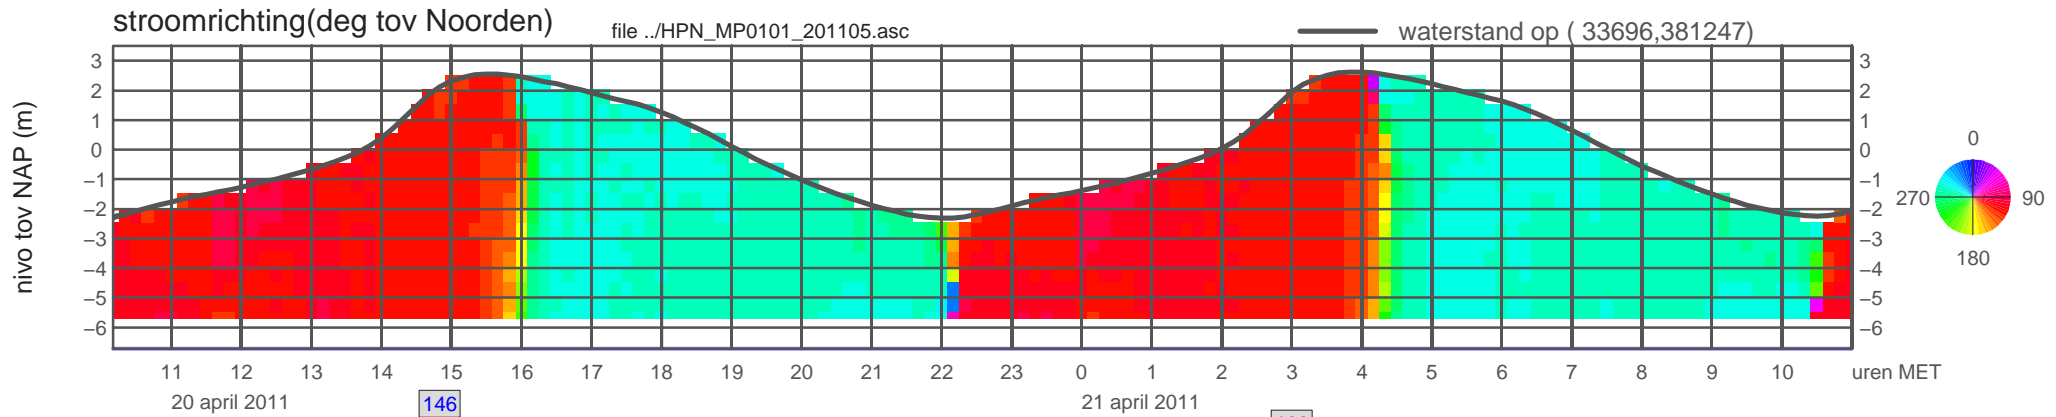

registratie ADCP meetpunt HPN_MP0101_201105 (x=033696 , y=381247 ,h=NAP -6.71 m)

registratie ADCP meetpunt HPN_MP0101_201105 (x=033696 , y=381247 ,h=NAP -6.71 m)

registratie ADCP meetpunt HPN_MP0101_201105 (x=033696 , y=381247 ,h=NAP -6.71 m)

registratie ADCP meetpunt HPN_MP0101_201105 (x=033696 , y=381247 ,h=NAP -6.71 m)

registratie ADCP meetpunt HPN_MP0101_201105 (x=033696 , y=381247 ,h=NAP -6.71 m)

registratie ADCP meetpunt HPN_MP0101_201105 (x=033696 , y=381247 , h=NAP -6.71 m)

registratie ADCP meetpunt HPN_MP0101_201105 (x=033696 , y=381247 , h=NAP -6.71 m)

registratie ADCP meetpunt HPN_MP0101_201105 (x=033696 , y=381247 ,h=NAP -6.71 m)

registratie ADCP meetpunt HPN_MP0101_201105 (x=033696 , y=381247 ,h=NAP -6.71 m)