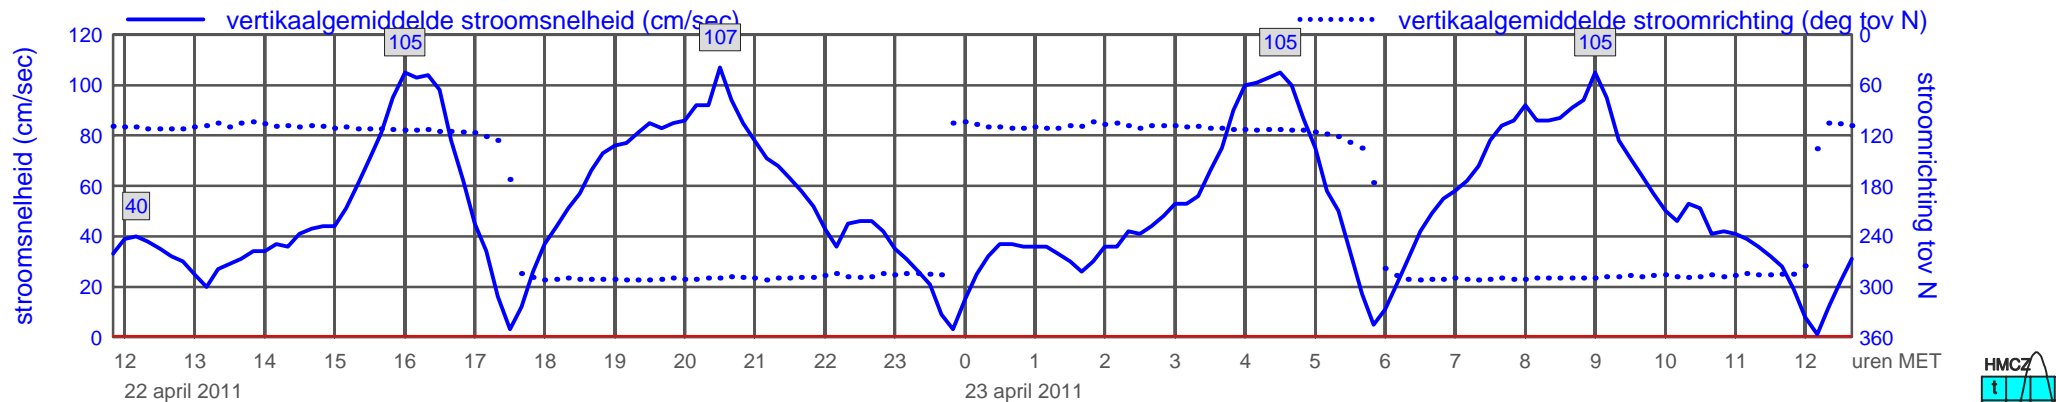

registratie ADCP meetpunt HPN_MP0101_201105 (x=033696 , y=381247 ,h=NAP -6.71 m)

registratie ADCP meetpunt HPN_MP0101_201105 (x=033696 , y=381247 ,h=NAP -6.71 m)

registratie ADCP meetpunt HPN_MP0101_201105 (x=033696 , y=381247 ,h=NAP -6.71 m)

registratie ADCP meetpunt HPN_MP0101_201105 (x=033696 , y=381247 ,h=NAP -6.71 m)

registratie ADCP meetpunt HPN_MP0101_201105 (x=033696 , y=381247 ,h=NAP -6.71 m)

registratie ADCP meetpunt HPN_MP0101_201105 (x=033696 , y=381247 , h=NAP -6.71 m)

registratie ADCP meetpunt HPN_MP0101_201105 (x=033696 , y=381247 , h=NAP -6.71 m)

registratie ADCP meetpunt HPN_MP0101_201105 (x=033696 , y=381247 ,h=NAP -6.71 m)

registratie ADCP meetpunt HPN_MP0101_201105 (x=033696 , y=381247 ,h=NAP -6.71 m)