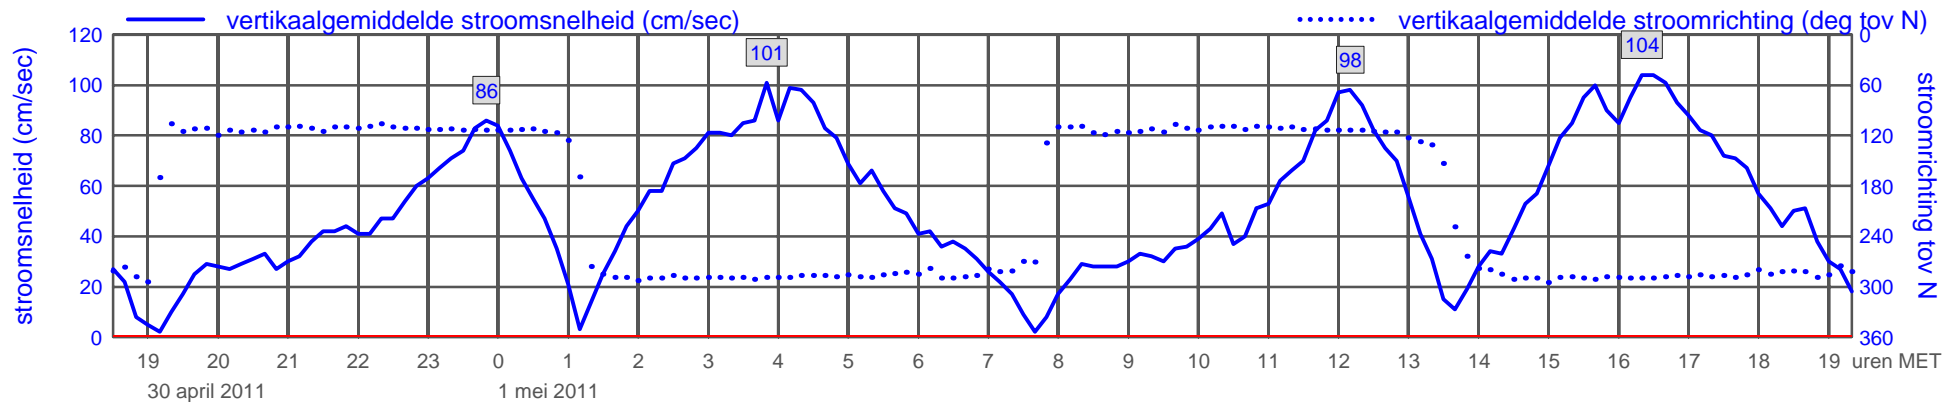

registratie ADCP meetpunt HPN_MP0101_201105 (x=033696 , y=381247 ,h=NAP -6.71 m)

registratie ADCP meetpunt HPN_MP0101_201105 (x=033696 , y=381247 ,h=NAP -6.71 m)

registratie ADCP meetpunt HPN_MP0101_201105 (x=033696 , y=381247 , h=NAP -6.71 m)

registratie ADCP meetpunt HPN_MP0101_201105 (x=033696 , y=381247 ,h=NAP -6.71 m)

rijkswaterstaat zeeland

registratie ADCP meetpunt HPN_MP0101_201105 (x=033696 , y=381247 ,h=NAP -6.71 m)

rijkswaterstaat zeeland