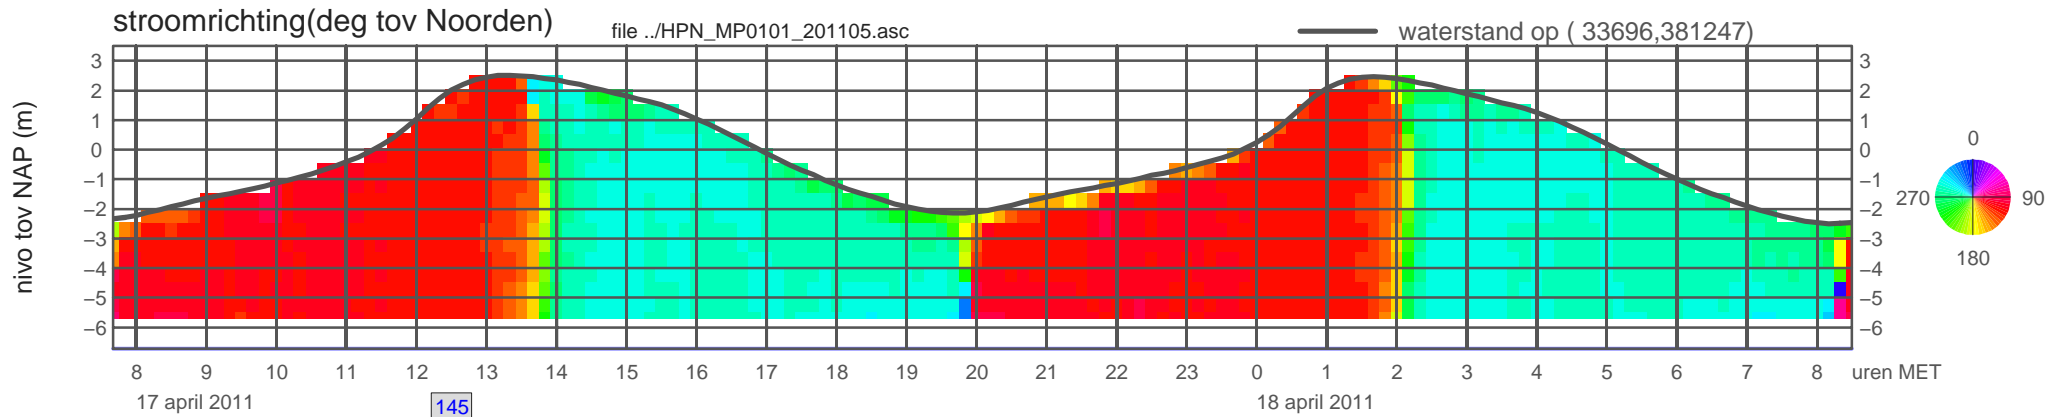

registratie ADCP meetpunt HPN_MP0101_201105 (x=033696 , y=381247 ,h=NAP -6.71 m)

registratie ADCP meetpunt HPN_MP0101_201105 (x=033696 , y=381247 ,h=NAP -6.71 m)

registratie ADCP meetpunt HPN_MP0101_201105 (x=033696 , y=381247 ,h=NAP -6.71 m)

registratie ADCP meetpunt HPN_MP0101_201105 (x=033696 , y=381247 ,h=NAP -6.71 m)

registratie ADCP meetpunt HPN_MP0101_201105 (x=033696 , y=381247 ,h=NAP -6.71 m)

registratie ADCP meetpunt HPN_MP0101_201105 (x=033696 , y=381247 , h=NAP -6.71 m)