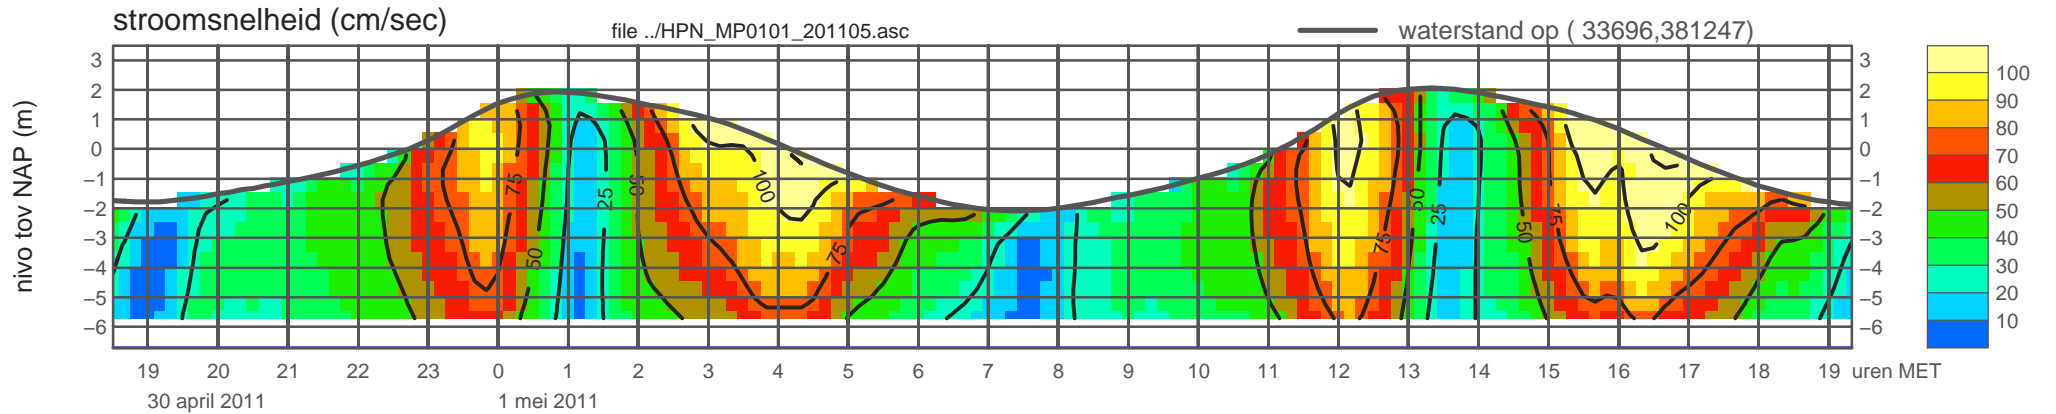

registratie ADCP meetpunt HPN_MP0101_201105 (x=033696 , y=381247 ,h=NAP -6.71 m)

registratie ADCP meetpunt HPN_MP0101_201105 (x=033696 , y=381247 ,h=NAP -6.71 m)

registratie ADCP meetpunt HPN_MP0101_201105 (x=033696 , y=381247 , h=NAP -6.71 m)

registratie ADCP meetpunt HPN_MP0101_201105 (x=033696 , y=381247 ,h=NAP -6.71 m)

rijkswaterstaat zeeland

registratie ADCP meetpunt HPN_MP0101_201105 (x=033696 , y=381247 ,h=NAP -6.71 m)

rijkswaterstaat zeeland