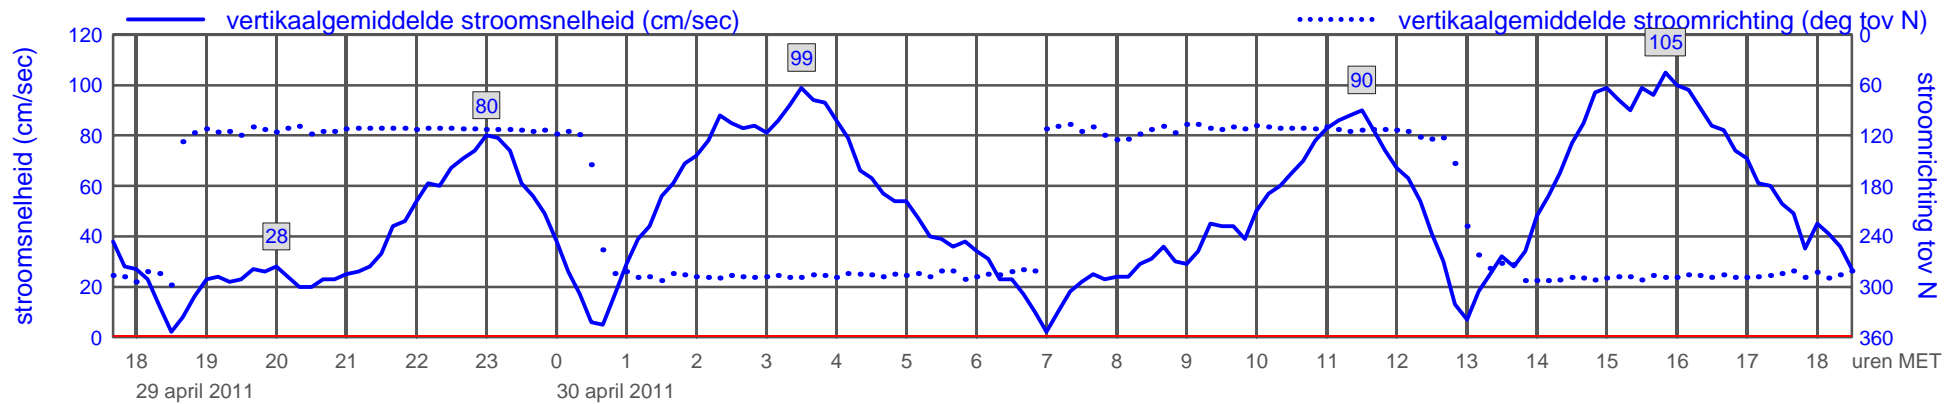

registratie ADCP meetpunt HPN_MP0101_201105 (x=033696 , y=381247 ,h=NAP -6.71 m)

rijkswaterstaat zeeland

registratie ADCP meetpunt HPN_MP0101_201105 (x=033696 , y=381247 ,h=NAP -6.71 m)

registratie ADCP meetpunt HPN_MP0101_201105 (x=033696 , y=381247 ,h=NAP -6.71 m)

registratie ADCP meetpunt HPN_MP0101_201105 (x=033696 , y=381247 ,h=NAP -6.71 m)

registratie ADCP meetpunt HPN_MP0101_201105 (x=033696 , y=381247 ,h=NAP -6.71 m)

registratie ADCP meetpunt HPN_MP0101_201105 (x=033696 , y=381247 , h=NAP -6.71 m)