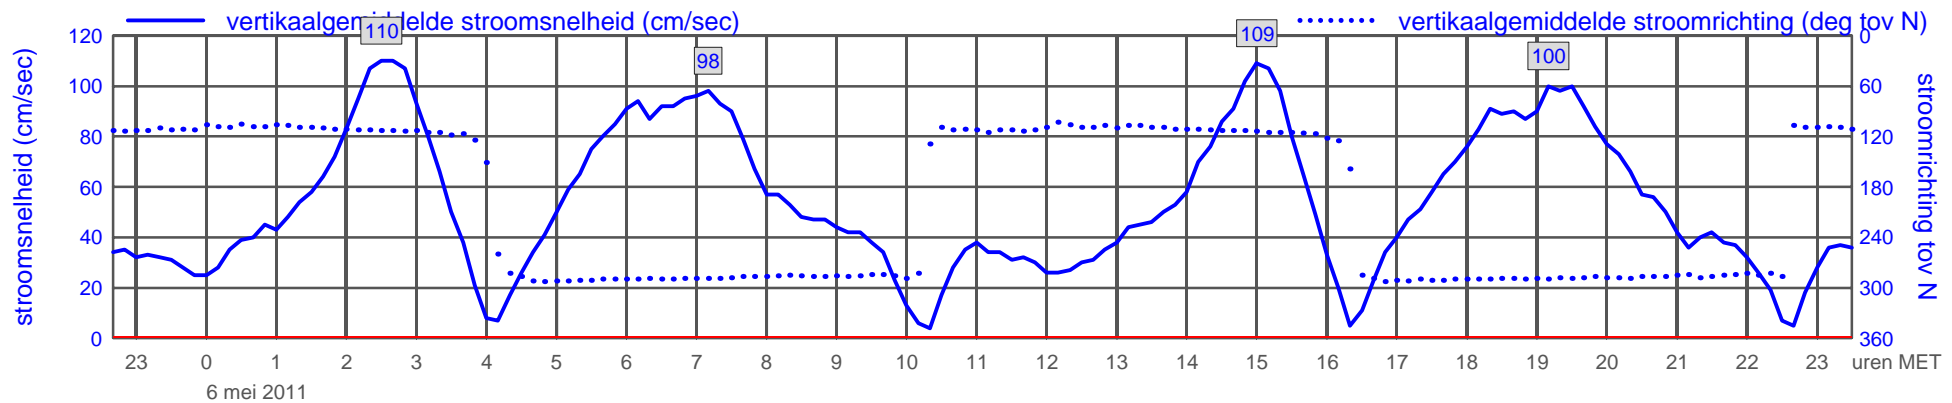

registratie ADCP meetpunt HPN_MP0101_201105 (x=033696 , y=381247 ,h=NAP -6.71 m)

registratie ADCP meetpunt HPN_MP0101_201105 (x=033696 , y=381247 ,h=NAP -6.71 m)

registratie ADCP meetpunt HPN_MP0101_201105 (x=033696 , y=381247 ,h=NAP -6.71 m)

registratie ADCP meetpunt HPN_MP0101_201105 (x=033696 , y=381247 ,h=NAP -6.71 m)

registratie ADCP meetpunt HPN_MP0101_201105 (x=033696 , y=381247 ,h=NAP -6.71 m)

rijkswaterstaat zeeland

registratie ADCP meetpunt HPN_MP0101_201105 (x=033696 , y=381247 ,h=NAP -6.71 m)