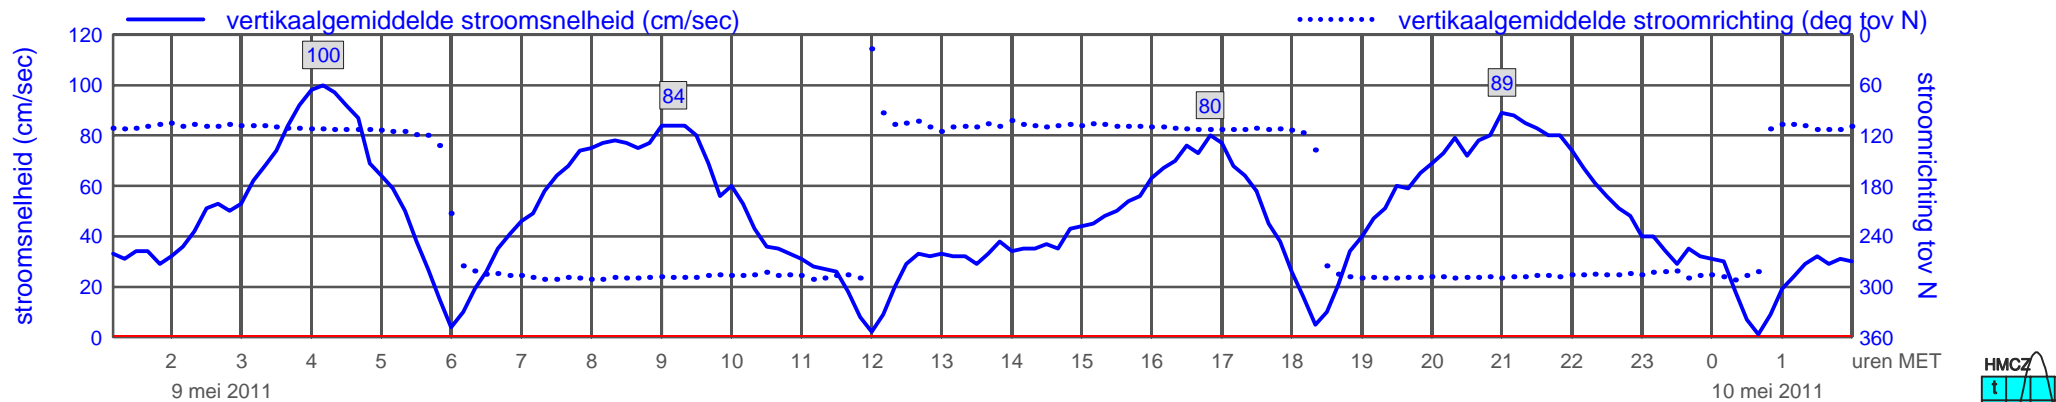

registratie ADCP meetpunt HPN_MP0101_201105 (x=033696 , y=381247 ,h=NAP -6.71 m)

registratie ADCP meetpunt HPN_MP0101_201105 (x=033696 , y=381247 ,h=NAP -6.71 m)

rijkswaterstaat zeeland

registratie ADCP meetpunt HPN_MP0101_201105 (x=033696 , y=381247 ,h=NAP -6.71 m)

registratie ADCP meetpunt HPN_MP0101_201105 (x=033696 , y=381247 ,h=NAP -6.71 m)

registratie ADCP meetpunt HPN_MP0101_201105 (x=033696 , y=381247 ,h=NAP -6.71 m)