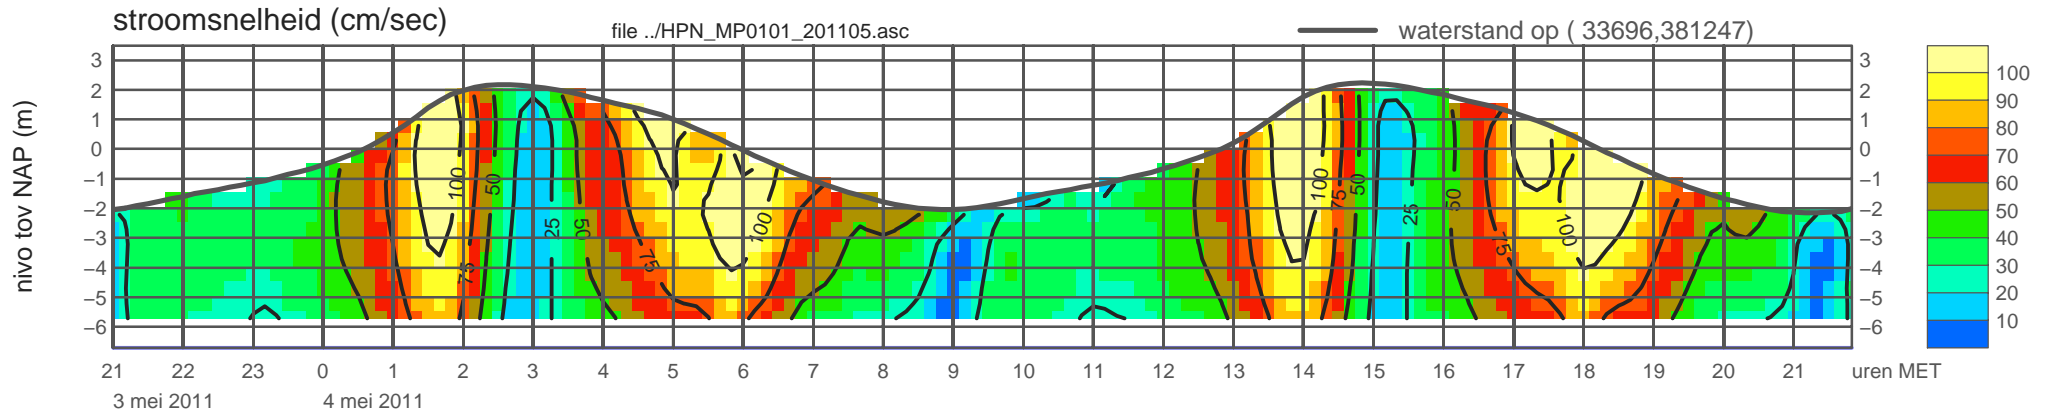

registratie ADCP meetpunt HPN_MP0101_201105 (x=033696 , y=381247 ,h=NAP -6.71 m)

rijkswaterstaat zeeland

registratie ADCP meetpunt HPN_MP0101_201105 (x=033696 , y=381247 ,h=NAP -6.71 m)

rijkswaterstaat zeeland

registratie ADCP meetpunt HPN_MP0101_201105 (x=033696 , y=381247 ,h=NAP -6.71 m)

registratie ADCP meetpunt HPN_MP0101_201105 (x=033696 , y=381247 ,h=NAP -6.71 m)

registratie ADCP meetpunt HPN_MP0101_201105 (x=033696 , y=381247 ,h=NAP -6.71 m)