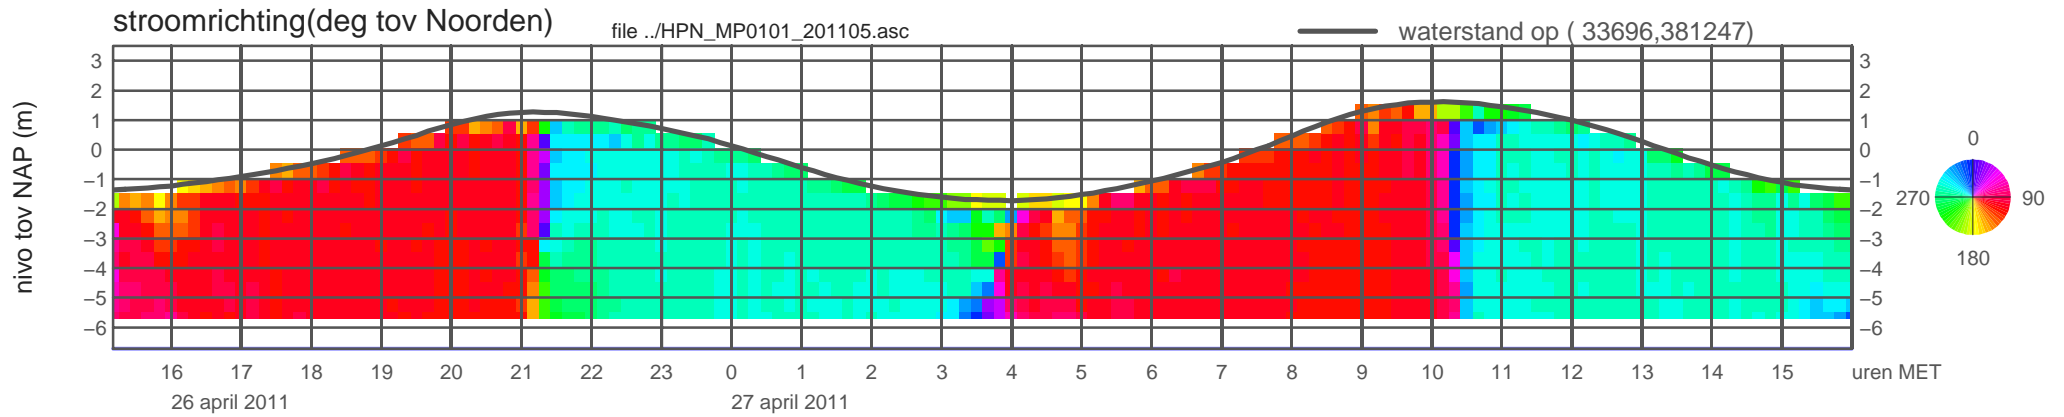

registratie ADCP meetpunt HPN_MP0101_201105 (x=033696 , y=381247 ,h=NAP -6.71 m)

rijkswaterstaat zeeland

registratie ADCP meetpunt HPN_MP0101_201105 (x=033696 , y=381247 ,h=NAP -6.71 m)

registratie ADCP meetpunt HPN_MP0101_201105 (x=033696 , y=381247 ,h=NAP -6.71 m)