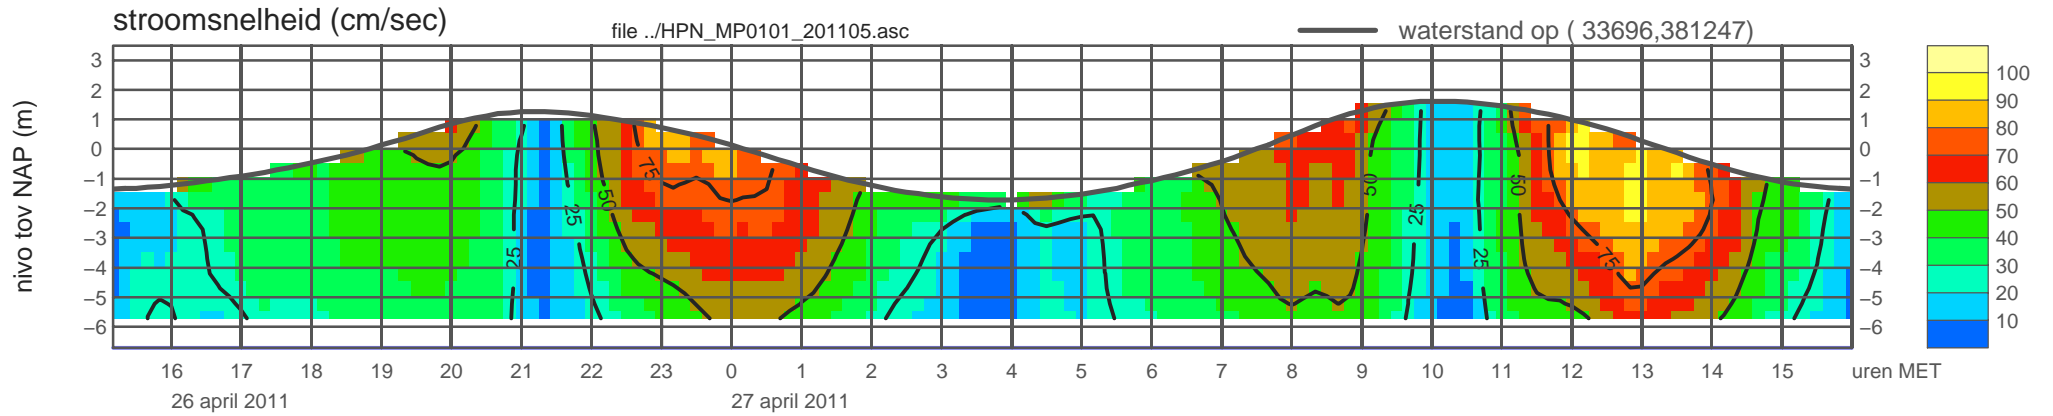

registratie ADCP meetpunt HPN_MP0101_201105 (x=033696 , y=381247 ,h=NAP -6.71 m)

rijkswaterstaat zeeland

registratie ADCP meetpunt HPN_MP0101_201105 (x=033696 , y=381247 ,h=NAP -6.71 m)

registratie ADCP meetpunt HPN_MP0101_201105 (x=033696 , y=381247 ,h=NAP -6.71 m)

registratie ADCP meetpunt HPN_MP0101_201105 (x=033696 , y=381247 ,h=NAP -6.71 m)

registratie ADCP meetpunt HPN_MP0101_201105 (x=033696 , y=381247 ,h=NAP -6.71 m)

registratie ADCP meetpunt HPN_MP0101_201105 (x=033696 , y=381247 , h=NAP -6.71 m)