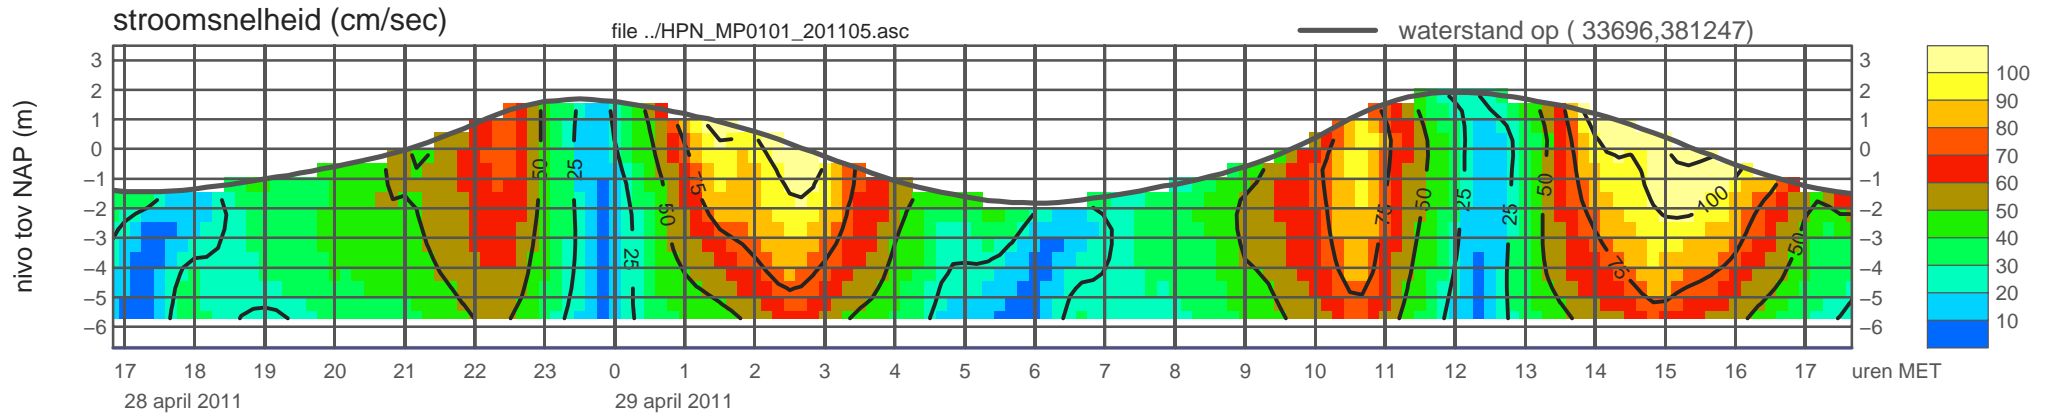

registratie ADCP meetpunt HPN_MP0101_201105 (x=033696 , y=381247 ,h=NAP -6.71 m)

rijkswaterstaat zeeland

registratie ADCP meetpunt HPN_MP0101_201105 (x=033696 , y=381247 ,h=NAP -6.71 m)

registratie ADCP meetpunt HPN_MP0101_201105 (x=033696 , y=381247 ,h=NAP -6.71 m)

registratie ADCP meetpunt HPN_MP0101_201105 (x=033696 , y=381247 ,h=NAP -6.71 m)

registratie ADCP meetpunt HPN_MP0101_201105 (x=033696 , y=381247 ,h=NAP -6.71 m)

registratie ADCP meetpunt HPN_MP0101_201105 (x=033696 , y=381247 , h=NAP -6.71 m)