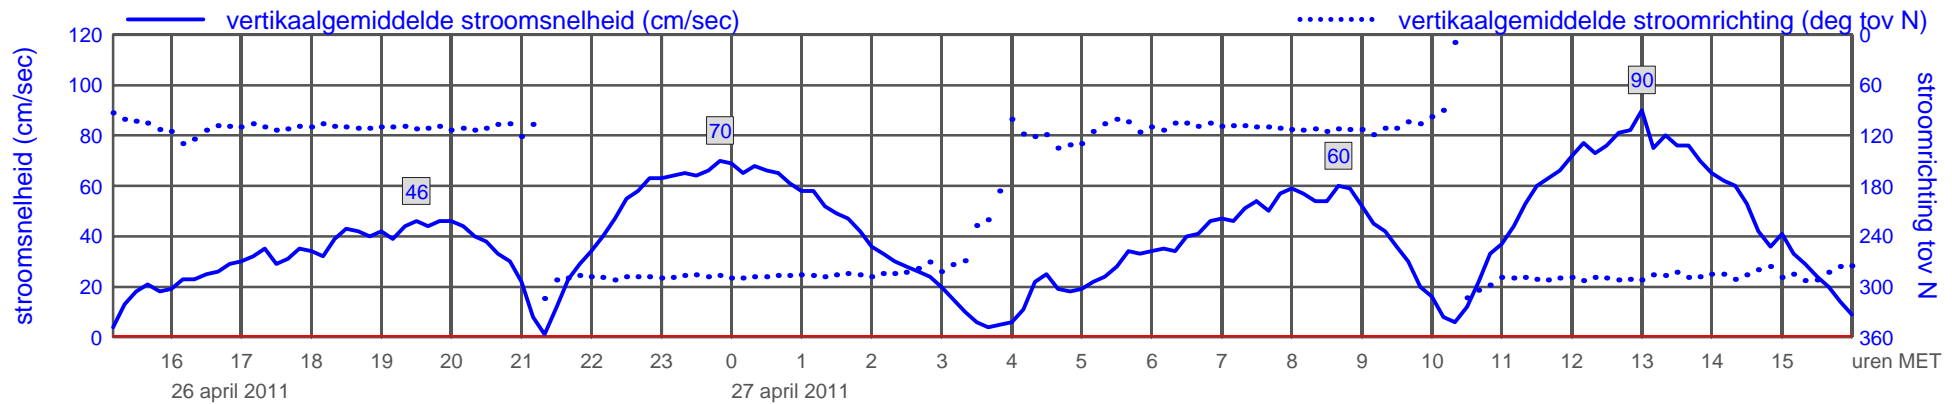

registratie ADCP meetpunt HPN_MP0101_201105 (x=033696 , y=381247 ,h=NAP -6.71 m)

rijkswaterstaat zeeland

registratie ADCP meetpunt HPN_MP0101_201105 (x=033696 , y=381247 ,h=NAP -6.71 m)

registratie ADCP meetpunt HPN_MP0101_201105 (x=033696 , y=381247 ,h=NAP -6.71 m)

registratie ADCP meetpunt HPN_MP0101_201105 (x=033696 , y=381247 ,h=NAP -6.71 m)

registratie ADCP meetpunt HPN_MP0101_201105 (x=033696 , y=381247 ,h=NAP -6.71 m)

registratie ADCP meetpunt HPN_MP0101_201105 (x=033696 , y=381247 , h=NAP -6.71 m)