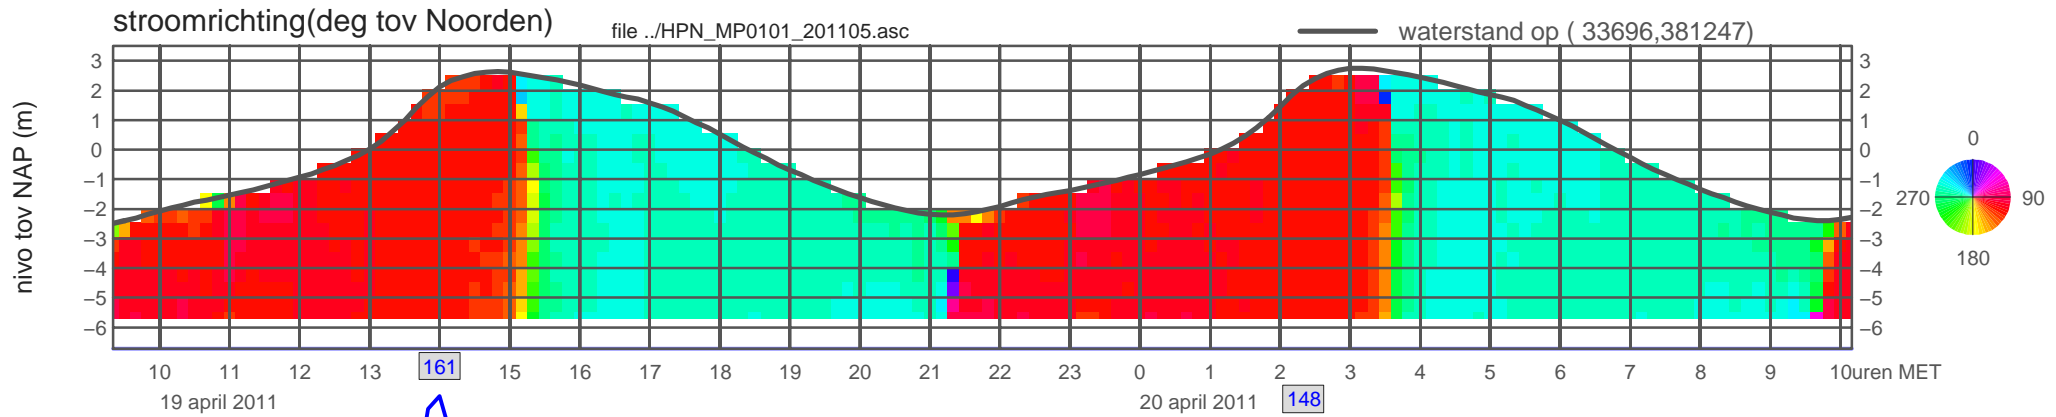

registratie ADCP meetpunt HPN_MP0101_201105 (x=033696 , y=381247 ,h=NAP -6.71 m)

registratie ADCP meetpunt HPN_MP0101_201105 (x=033696 , y=381247 ,h=NAP -6.71 m)

registratie ADCP meetpunt HPN_MP0101_201105 (x=033696 , y=381247 ,h=NAP -6.71 m)

registratie ADCP meetpunt HPN_MP0101_201105 (x=033696 , y=381247 ,h=NAP -6.71 m)

registratie ADCP meetpunt HPN_MP0101_201105 (x=033696 , y=381247 ,h=NAP -6.71 m)

registratie ADCP meetpunt HPN_MP0101_201105 (x=033696 , y=381247 , h=NAP -6.71 m)

registratie ADCP meetpunt HPN_MP0101_201105 (x=033696 , y=381247 , h=NAP -6.71 m)

registratie ADCP meetpunt HPN_MP0101_201105 (x=033696 , y=381247 ,h=NAP -6.71 m)

registratie ADCP meetpunt HPN_MP0101_201105 (x=033696 , y=381247 ,h=NAP -6.71 m)