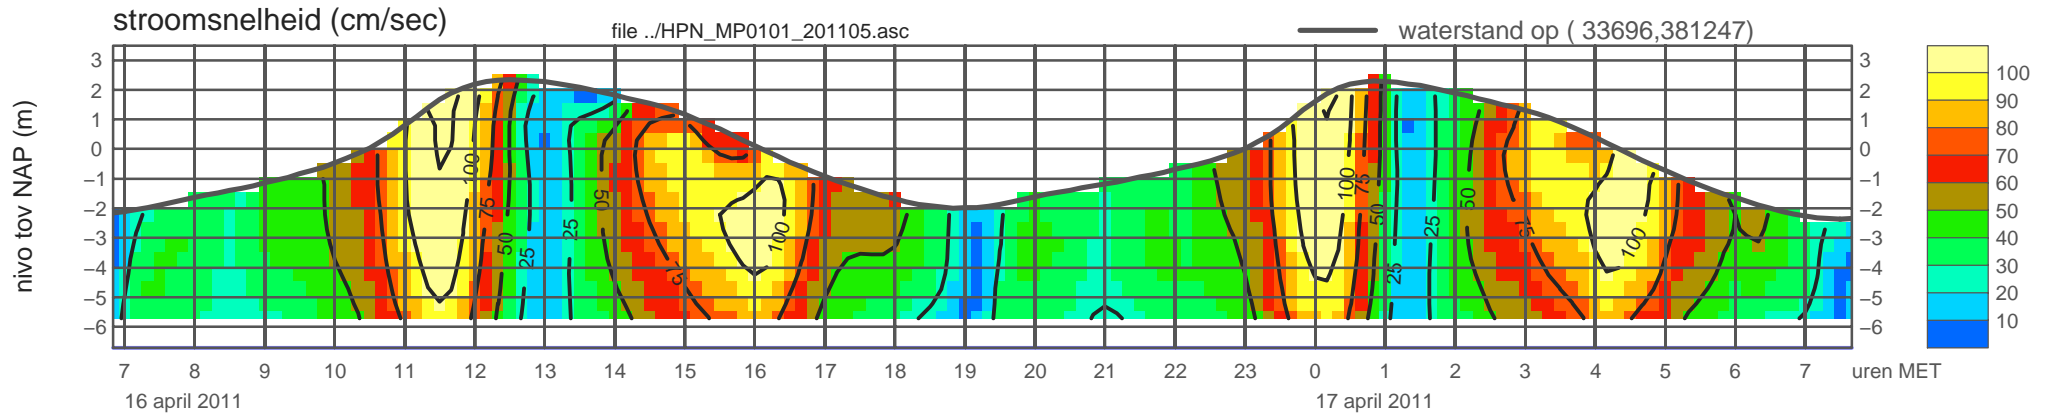

registratie ADCP meetpunt HPN_MP0101_201105 (x=033696 , y=381247 ,h=NAP -6.71 m)

registratie ADCP meetpunt HPN_MP0101_201105 (x=033696 , y=381247 ,h=NAP -6.71 m)

registratie ADCP meetpunt HPN_MP0101_201105 (x=033696 , y=381247 ,h=NAP -6.71 m)

registratie ADCP meetpunt HPN_MP0101_201105 (x=033696 , y=381247 ,h=NAP -6.71 m)

registratie ADCP meetpunt HPN_MP0101_201105 (x=033696 , y=381247 ,h=NAP -6.71 m)

registratie ADCP meetpunt HPN_MP0101_201105 (x=033696 , y=381247 , h=NAP -6.71 m)