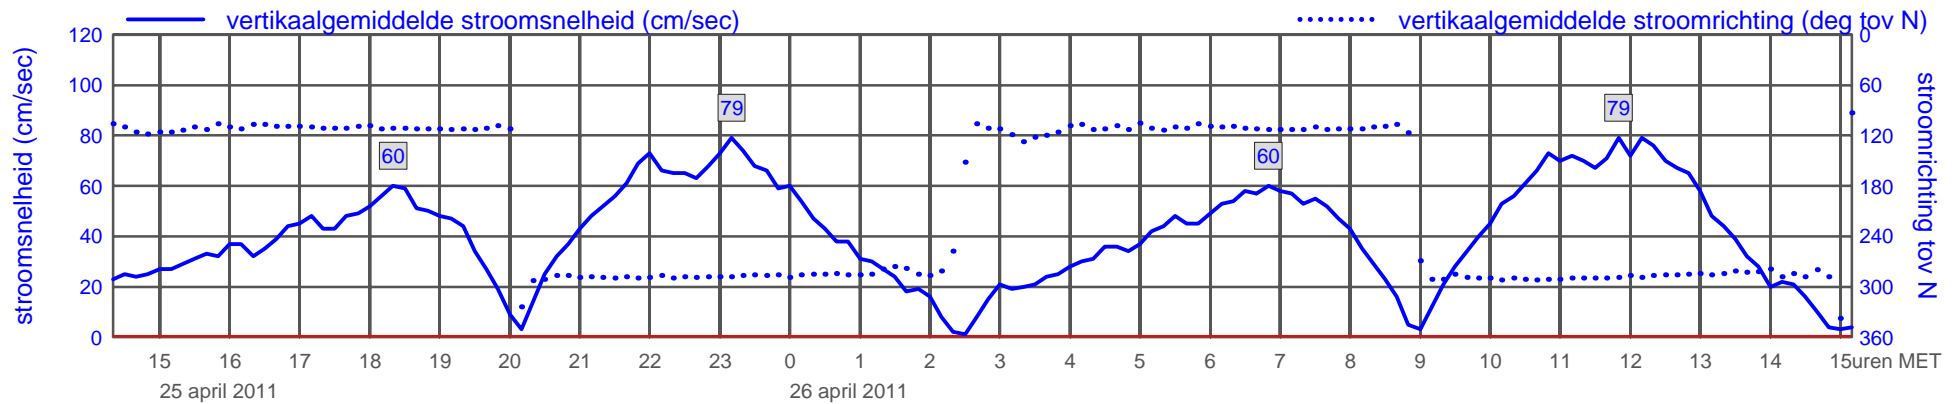

registratie ADCP meetpunt HPN_MP0101_201105 (x=033696 , y=381247 , h=NAP -6.71 m)

registratie ADCP meetpunt HPN_MP0101_201105 (x=033696 , y=381247 ,h=NAP -6.71 m)

registratie ADCP meetpunt HPN_MP0101_201105 (x=033696 , y=381247 ,h=NAP -6.71 m)

registratie ADCP meetpunt HPN_MP0101_201105 (x=033696 , y=381247 ,h=NAP -6.71 m)

rijkswaterstaat zeeland

registratie ADCP meetpunt HPN_MP0101_201105 (x=033696 , y=381247 ,h=NAP -6.71 m)

registratie ADCP meetpunt HPN_MP0101_201105 (x=033696 , y=381247 ,h=NAP -6.71 m)