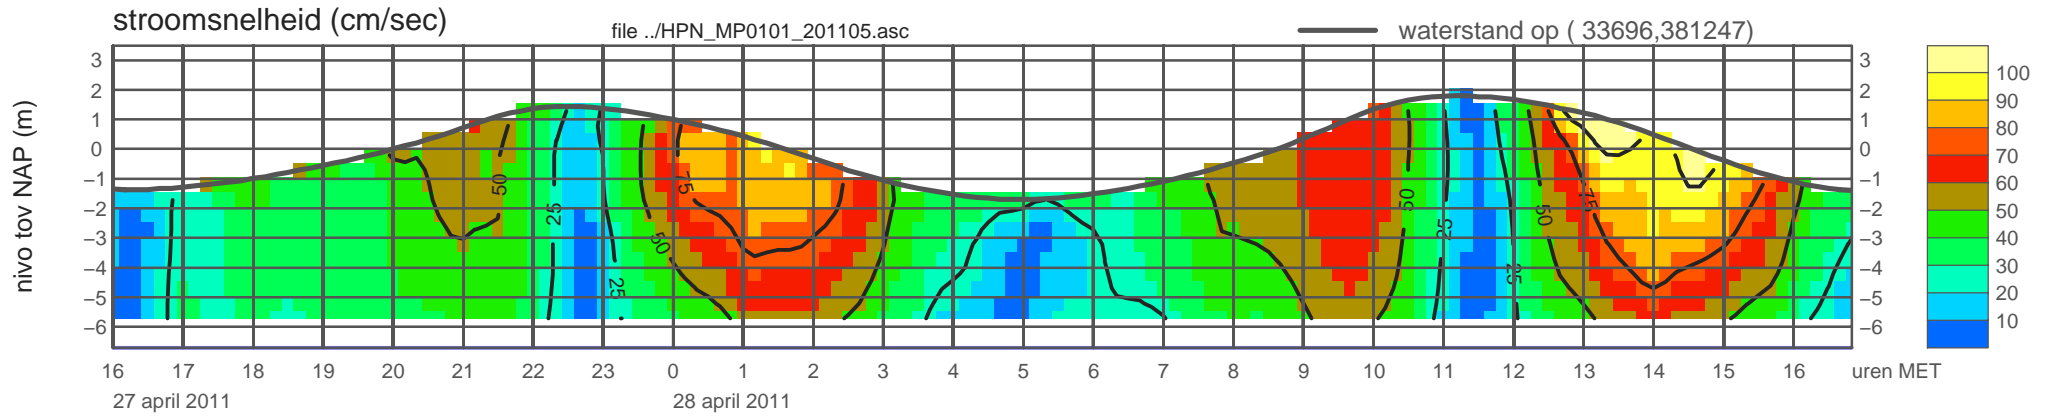

registratie ADCP meetpunt HPN_MP0101_201105 (x=033696 , y=381247 ,h=NAP -6.71 m)

rijkswaterstaat zeeland

registratie ADCP meetpunt HPN_MP0101_201105 (x=033696 , y=381247 ,h=NAP -6.71 m)

registratie ADCP meetpunt HPN_MP0101_201105 (x=033696 , y=381247 ,h=NAP -6.71 m)

registratie ADCP meetpunt HPN_MP0101_201105 (x=033696 , y=381247 ,h=NAP -6.71 m)

registratie ADCP meetpunt HPN_MP0101_201105 (x=033696 , y=381247 ,h=NAP -6.71 m)

registratie ADCP meetpunt HPN_MP0101_201105 (x=033696 , y=381247 , h=NAP -6.71 m)