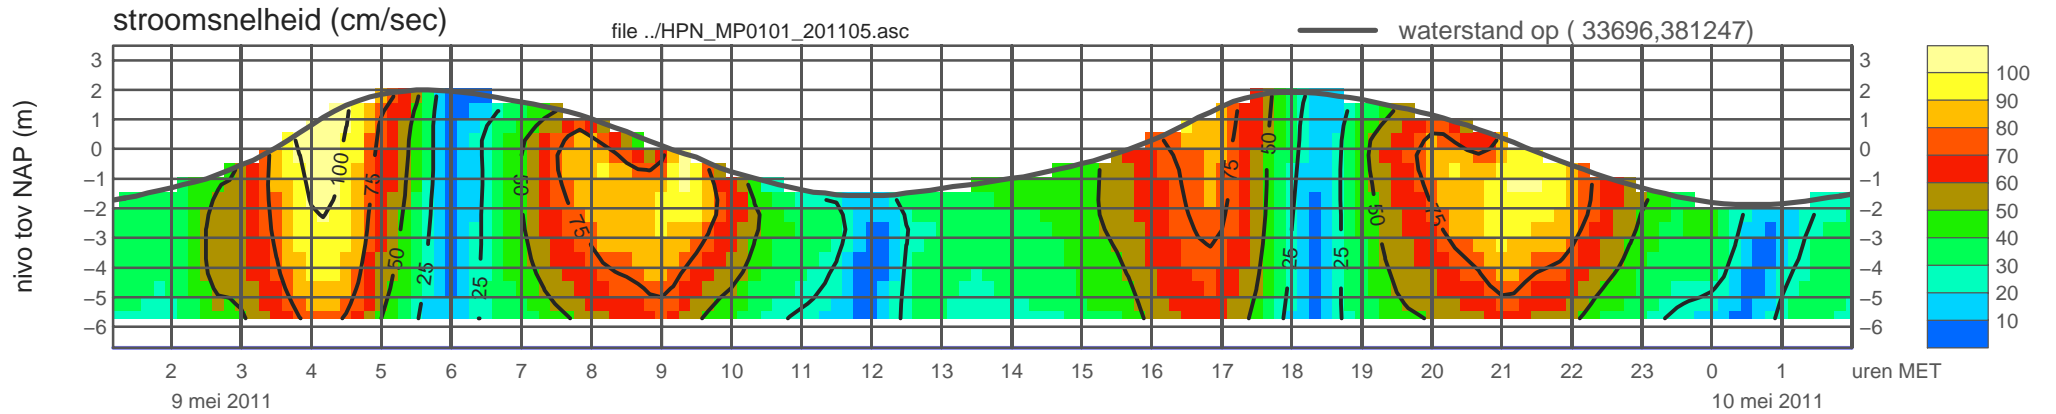

registratie ADCP meetpunt HPN_MP0101_201105 (x=033696 , y=381247 ,h=NAP -6.71 m)