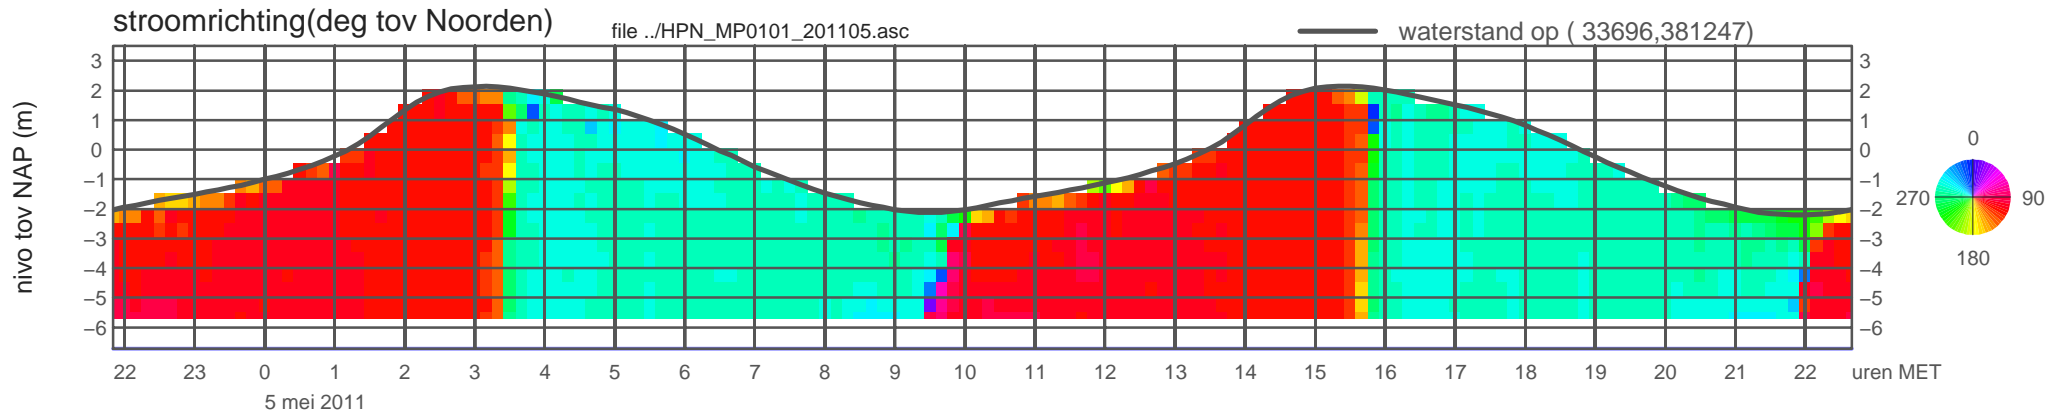

registratie ADCP meetpunt HPN_MP0101_201105 (x=033696 , y=381247 ,h=NAP -6.71 m)