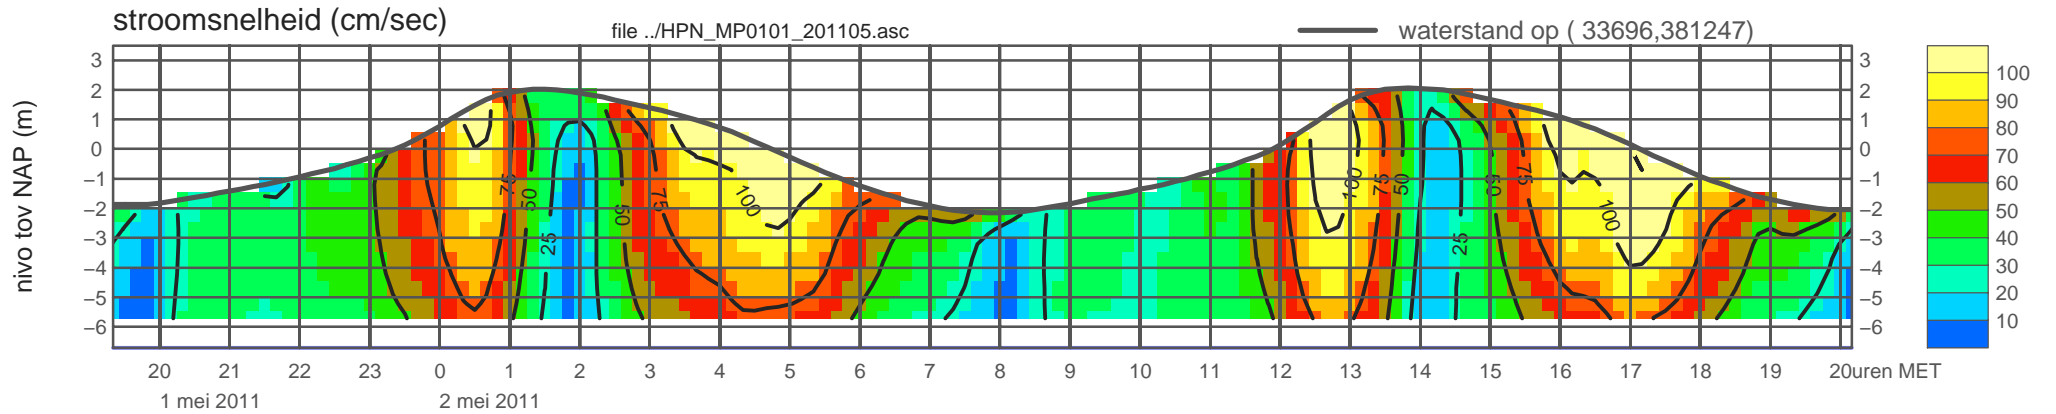

registratie ADCP meetpunt HPN_MP0101_201105 (x=033696 , y=381247 ,h=NAP -6.71 m)

rijkswaterstaat zeeland

registratie ADCP meetpunt HPN_MP0101_201105 (x=033696 , y=381247 ,h=NAP -6.71 m)

registratie ADCP meetpunt HPN_MP0101_201105 (x=033696 , y=381247 ,h=NAP -6.71 m)

registratie ADCP meetpunt HPN_MP0101_201105 (x=033696 , y=381247 ,h=NAP -6.71 m)

registratie ADCP meetpunt HPN_MP0101_201105 (x=033696 , y=381247 ,h=NAP -6.71 m)

registratie ADCP meetpunt HPN_MP0101_201105 (x=033696 , y=381247 , h=NAP -6.71 m)

registratie ADCP meetpunt HPN_MP0101_201105 (x=033696 , y=381247 ,h=NAP -6.71 m)

rijkswaterstaat zeeland

registratie ADCP meetpunt HPN_MP0101_201105 (x=033696 , y=381247 ,h=NAP -6.71 m)

rijkswaterstaat zeeland