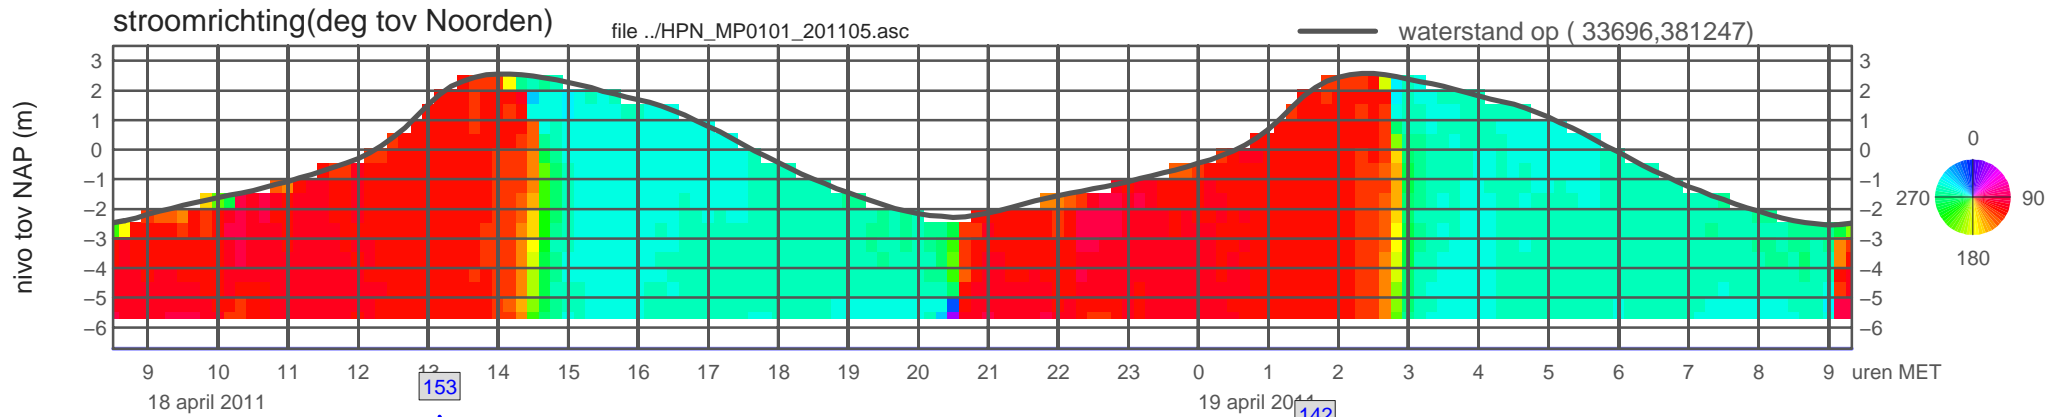

registratie ADCP meetpunt HPN_MP0101_201105 (x=033696 , y=381247 ,h=NAP -6.71 m)

registratie ADCP meetpunt HPN_MP0101_201105 (x=033696 , y=381247 ,h=NAP -6.71 m)

registratie ADCP meetpunt HPN_MP0101_201105 (x=033696 , y=381247 ,h=NAP -6.71 m)

registratie ADCP meetpunt HPN_MP0101_201105 (x=033696 , y=381247 ,h=NAP -6.71 m)

registratie ADCP meetpunt HPN_MP0101_201105 (x=033696 , y=381247 ,h=NAP -6.71 m)

registratie ADCP meetpunt HPN_MP0101_201105 (x=033696 , y=381247 , h=NAP -6.71 m)

registratie ADCP meetpunt HPN_MP0101_201105 (x=033696 , y=381247 , h=NAP -6.71 m)

registratie ADCP meetpunt HPN_MP0101_201105 (x=033696 , y=381247 ,h=NAP -6.71 m)

registratie ADCP meetpunt HPN_MP0101_201105 (x=033696 , y=381247 ,h=NAP -6.71 m)