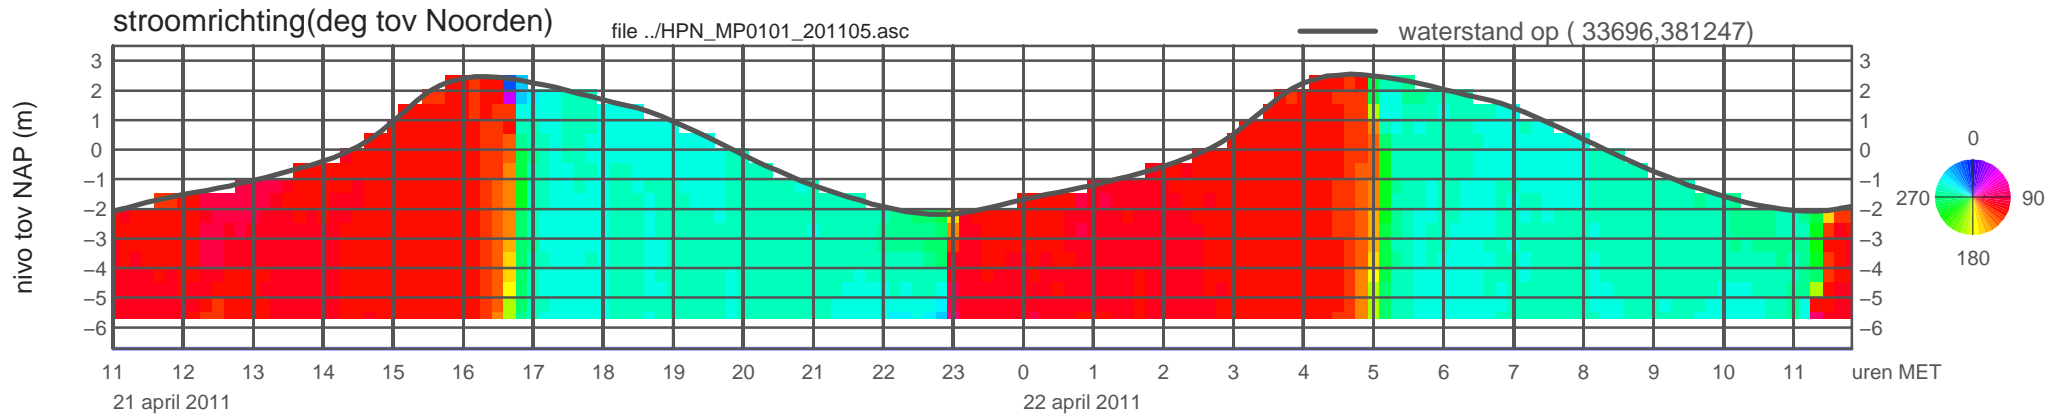

registratie ADCP meetpunt HPN_MP0101_201105 (x=033696 , y=381247 ,h=NAP -6.71 m)

registratie ADCP meetpunt HPN_MP0101_201105 (x=033696 , y=381247 ,h=NAP -6.71 m)

registratie ADCP meetpunt HPN_MP0101_201105 (x=033696 , y=381247 ,h=NAP -6.71 m)

registratie ADCP meetpunt HPN_MP0101_201105 (x=033696 , y=381247 ,h=NAP -6.71 m)

registratie ADCP meetpunt HPN_MP0101_201105 (x=033696 , y=381247 ,h=NAP -6.71 m)

registratie ADCP meetpunt HPN_MP0101_201105 (x=033696 , y=381247 , h=NAP -6.71 m)

registratie ADCP meetpunt HPN_MP0101_201105 (x=033696 , y=381247 , h=NAP -6.71 m)

registratie ADCP meetpunt HPN_MP0101_201105 (x=033696 , y=381247 ,h=NAP -6.71 m)

registratie ADCP meetpunt HPN_MP0101_201105 (x=033696 , y=381247 ,h=NAP -6.71 m)