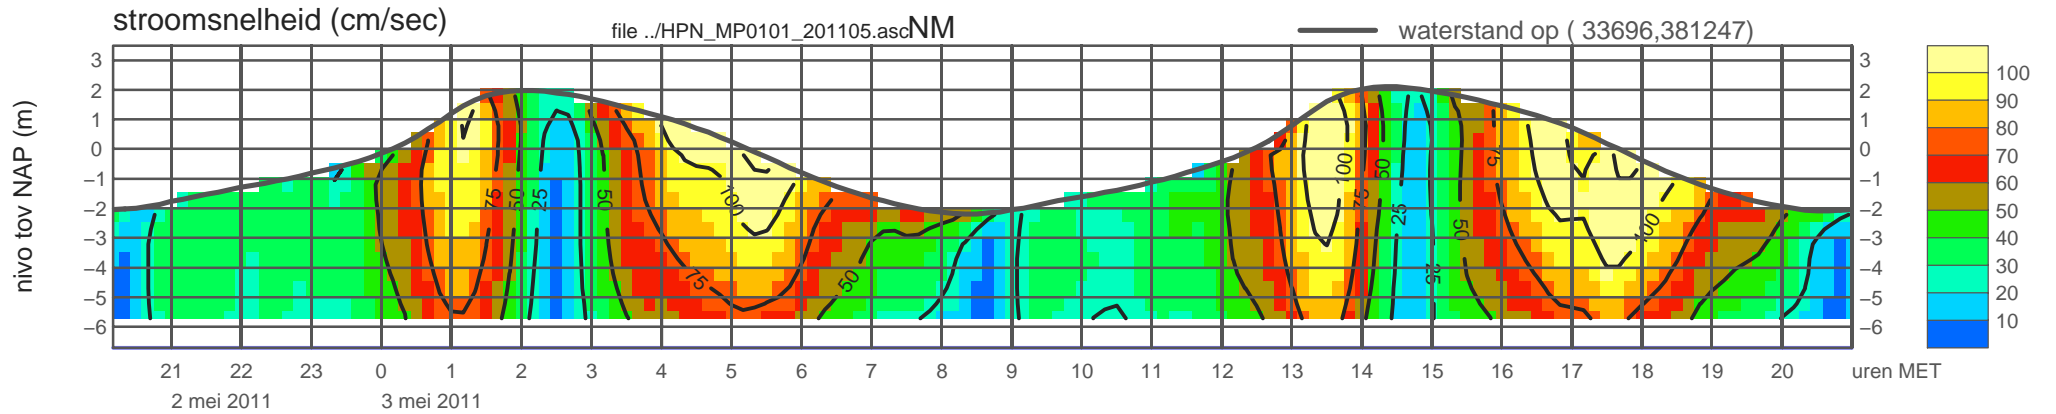

registratie ADCP meetpunt HPN_MP0101_201105 (x=033696 , y=381247 ,h=NAP -6.71 m)

rijkswaterstaat zeeland

registratie ADCP meetpunt HPN_MP0101_201105 (x=033696 , y=381247 ,h=NAP -6.71 m)

rijkswaterstaat zeeland

registratie ADCP meetpunt HPN_MP0101_201105 (x=033696 , y=381247 ,h=NAP -6.71 m)

registratie ADCP meetpunt HPN_MP0101_201105 (x=033696 , y=381247 ,h=NAP -6.71 m)

registratie ADCP meetpunt HPN_MP0101_201105 (x=033696 , y=381247 ,h=NAP -6.71 m)