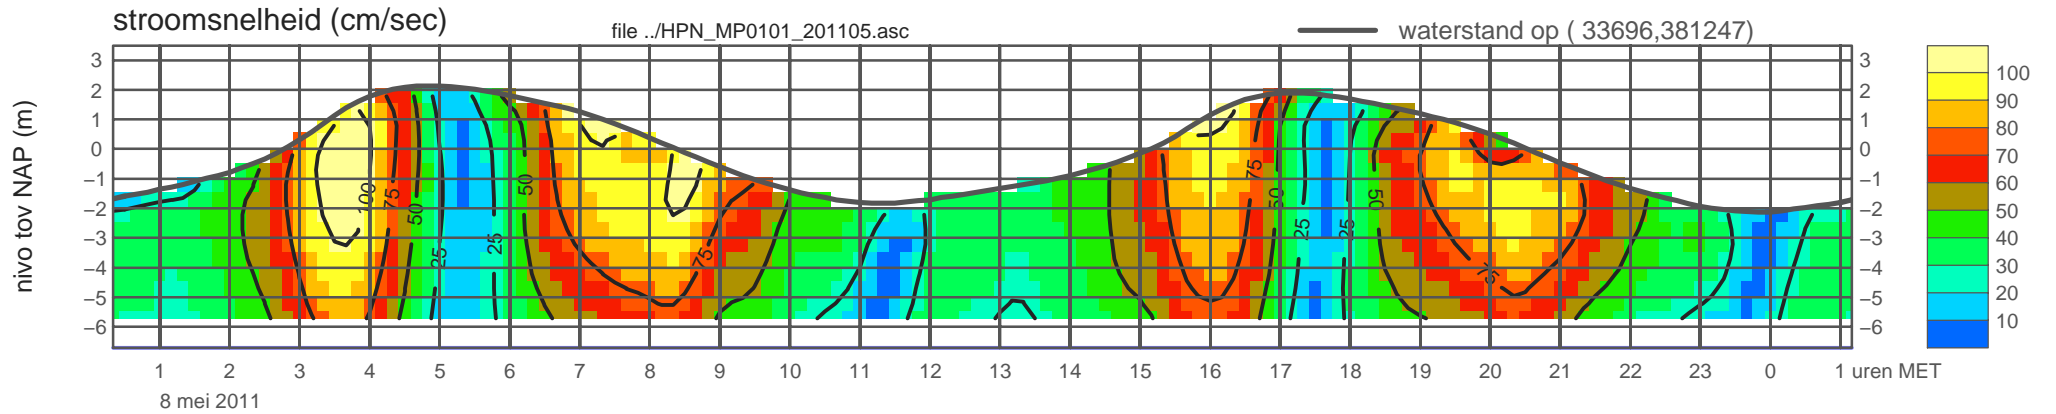

registratie ADCP meetpunt HPN_MP0101_201105 (x=033696 , y=381247 ,h=NAP -6.71 m)

registratie ADCP meetpunt HPN_MP0101_201105 (x=033696 , y=381247 ,h=NAP -6.71 m)

rijkswaterstaat zeeland

registratie ADCP meetpunt HPN_MP0101_201105 (x=033696 , y=381247 ,h=NAP -6.71 m)

registratie ADCP meetpunt HPN_MP0101_201105 (x=033696 , y=381247 ,h=NAP -6.71 m)

registratie ADCP meetpunt HPN_MP0101_201105 (x=033696 , y=381247 ,h=NAP -6.71 m)