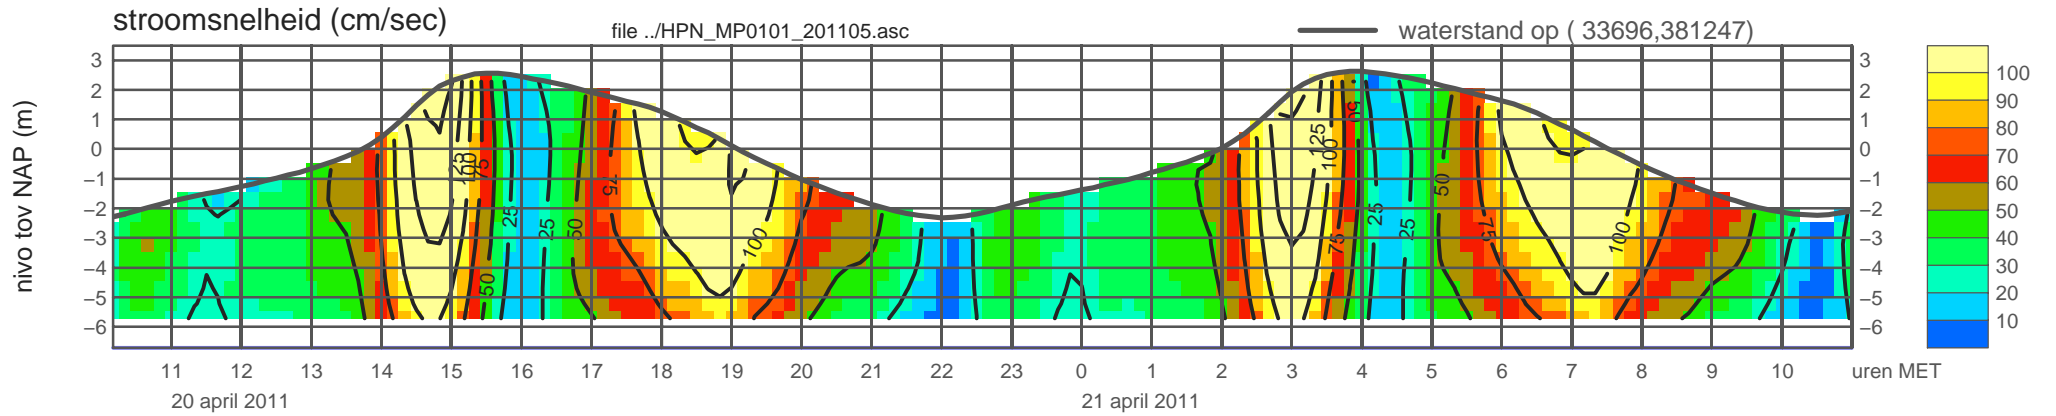

registratie ADCP meetpunt HPN_MP0101_201105 (x=033696 , y=381247 ,h=NAP -6.71 m)

registratie ADCP meetpunt HPN_MP0101_201105 (x=033696 , y=381247 ,h=NAP -6.71 m)

registratie ADCP meetpunt HPN_MP0101_201105 (x=033696 , y=381247 ,h=NAP -6.71 m)

registratie ADCP meetpunt HPN_MP0101_201105 (x=033696 , y=381247 ,h=NAP -6.71 m)

registratie ADCP meetpunt HPN_MP0101_201105 (x=033696 , y=381247 ,h=NAP -6.71 m)

registratie ADCP meetpunt HPN_MP0101_201105 (x=033696 , y=381247 , h=NAP -6.71 m)