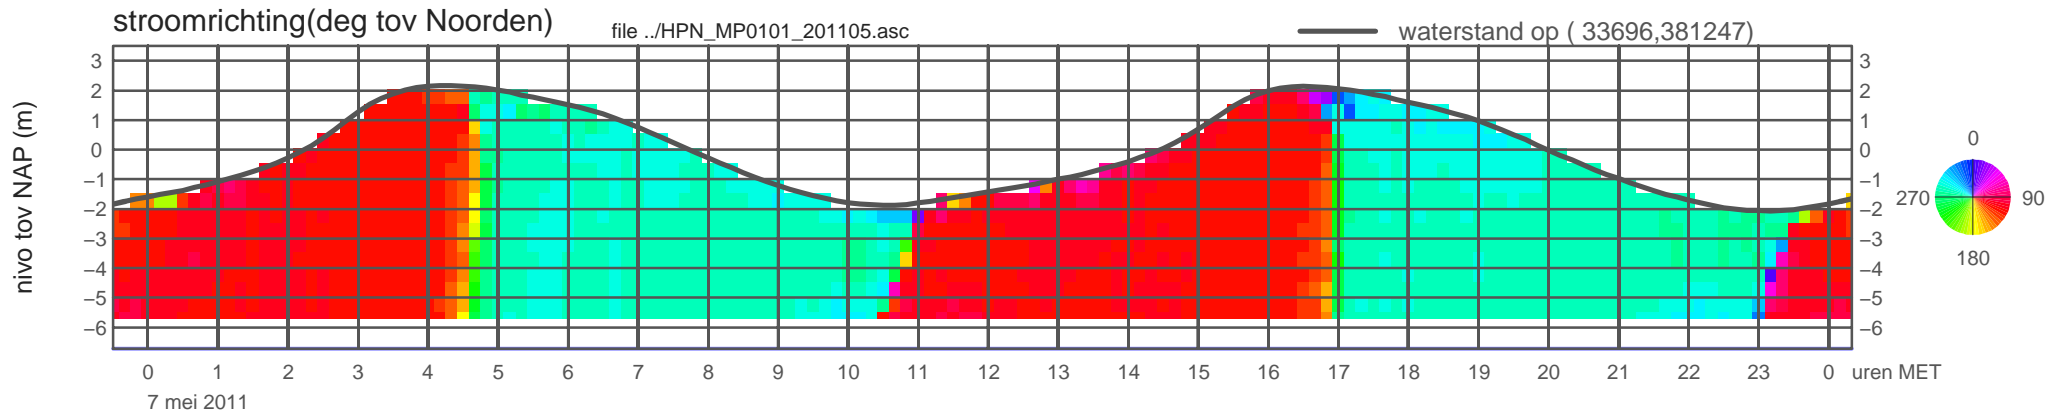

registratie ADCP meetpunt HPN_MP0101_201105 (x=033696 , y=381247 ,h=NAP -6.71 m)

rijkswaterstaat zeeland