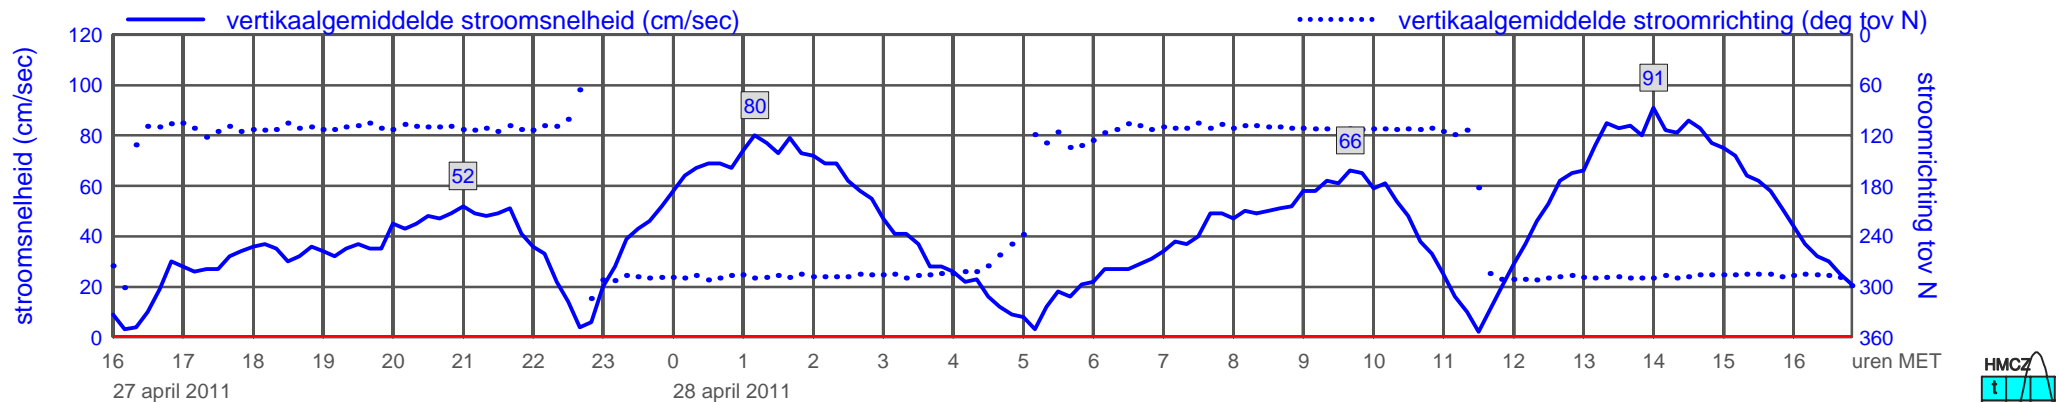

registratie ADCP meetpunt HPN_MP0101_201105 (x=033696 , y=381247 ,h=NAP -6.71 m)

rijkswaterstaat zeeland

registratie ADCP meetpunt HPN_MP0101_201105 (x=033696 , y=381247 ,h=NAP -6.71 m)

registratie ADCP meetpunt HPN_MP0101_201105 (x=033696 , y=381247 ,h=NAP -6.71 m)

registratie ADCP meetpunt HPN_MP0101_201105 (x=033696 , y=381247 ,h=NAP -6.71 m)

registratie ADCP meetpunt HPN_MP0101_201105 (x=033696 , y=381247 ,h=NAP -6.71 m)

registratie ADCP meetpunt HPN_MP0101_201105 (x=033696 , y=381247 , h=NAP -6.71 m)