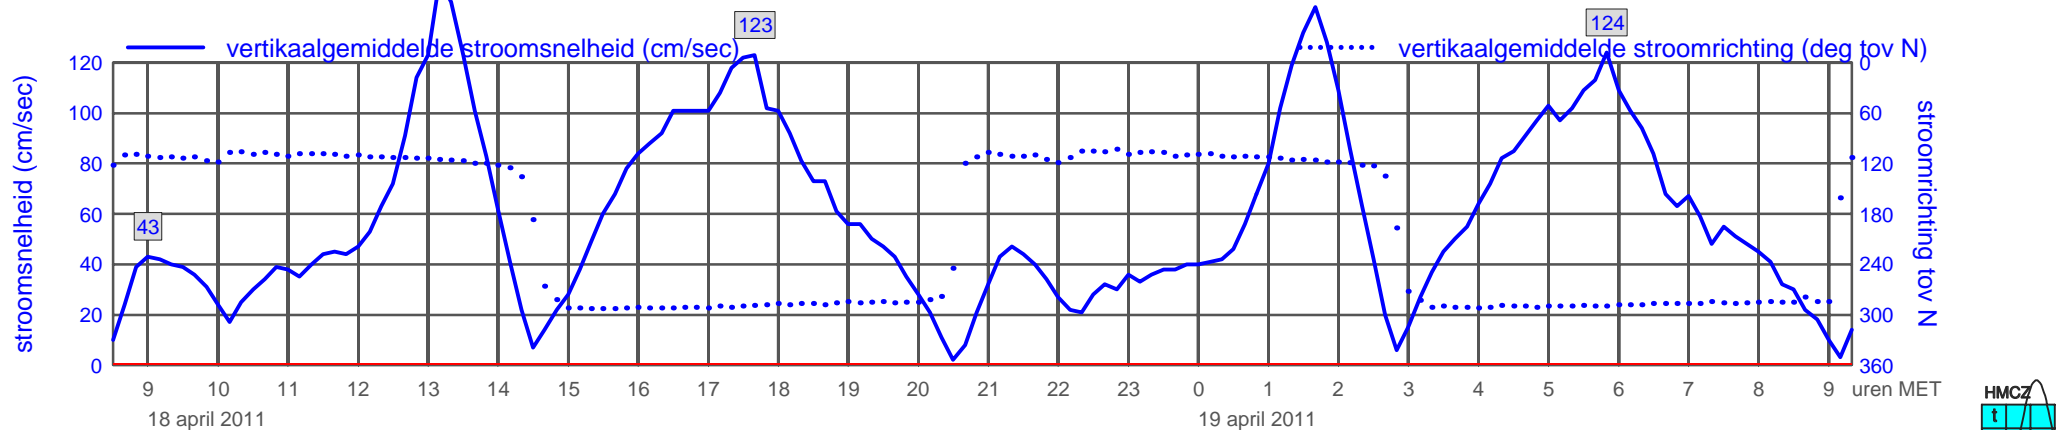

registratie ADCP meetpunt HPN_MP0101_201105 (x=033696 , y=381247 ,h=NAP -6.71 m)

registratie ADCP meetpunt HPN_MP0101_201105 (x=033696 , y=381247 ,h=NAP -6.71 m)

registratie ADCP meetpunt HPN_MP0101_201105 (x=033696 , y=381247 ,h=NAP -6.71 m)

registratie ADCP meetpunt HPN_MP0101_201105 (x=033696 , y=381247 ,h=NAP -6.71 m)

registratie ADCP meetpunt HPN_MP0101_201105 (x=033696 , y=381247 ,h=NAP -6.71 m)

registratie ADCP meetpunt HPN_MP0101_201105 (x=033696 , y=381247 , h=NAP -6.71 m)

registratie ADCP meetpunt HPN_MP0101_201105 (x=033696 , y=381247 , h=NAP -6.71 m)

registratie ADCP meetpunt HPN_MP0101_201105 (x=033696 , y=381247 ,h=NAP -6.71 m)

registratie ADCP meetpunt HPN_MP0101_201105 (x=033696 , y=381247 ,h=NAP -6.71 m)