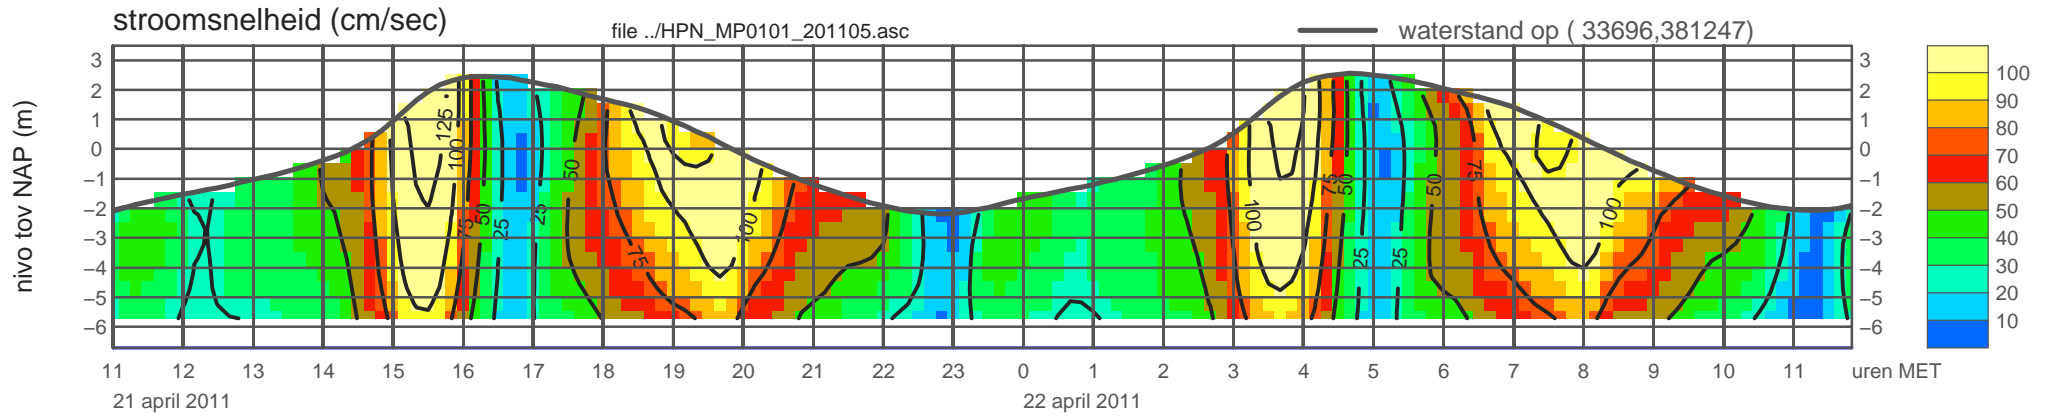

registratie ADCP meetpunt HPN_MP0101_201105 (x=033696 , y=381247 ,h=NAP -6.71 m)

registratie ADCP meetpunt HPN_MP0101_201105 (x=033696 , y=381247 ,h=NAP -6.71 m)

registratie ADCP meetpunt HPN_MP0101_201105 (x=033696 , y=381247 ,h=NAP -6.71 m)

registratie ADCP meetpunt HPN_MP0101_201105 (x=033696 , y=381247 ,h=NAP -6.71 m)

registratie ADCP meetpunt HPN_MP0101_201105 (x=033696 , y=381247 ,h=NAP -6.71 m)

registratie ADCP meetpunt HPN_MP0101_201105 (x=033696 , y=381247 , h=NAP -6.71 m)

registratie ADCP meetpunt HPN_MP0101_201105 (x=033696 , y=381247 , h=NAP -6.71 m)

registratie ADCP meetpunt HPN_MP0101_201105 (x=033696 , y=381247 ,h=NAP -6.71 m)

registratie ADCP meetpunt HPN_MP0101_201105 (x=033696 , y=381247 ,h=NAP -6.71 m)