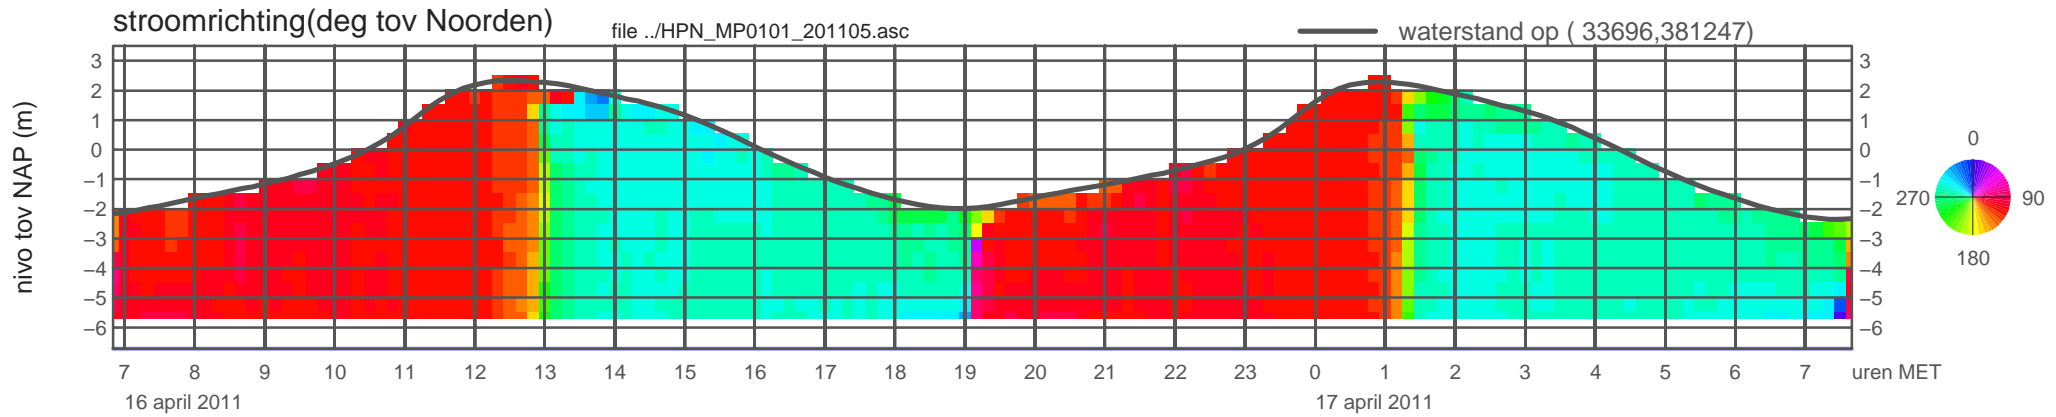

registratie ADCP meetpunt HPN_MP0101_201105 (x=033696 , y=381247 ,h=NAP -6.71 m)

registratie ADCP meetpunt HPN_MP0101_201105 (x=033696 , y=381247 ,h=NAP -6.71 m)

registratie ADCP meetpunt HPN_MP0101_201105 (x=033696 , y=381247 ,h=NAP -6.71 m)

registratie ADCP meetpunt HPN_MP0101_201105 (x=033696 , y=381247 ,h=NAP -6.71 m)

registratie ADCP meetpunt HPN_MP0101_201105 (x=033696 , y=381247 ,h=NAP -6.71 m)

registratie ADCP meetpunt HPN_MP0101_201105 (x=033696 , y=381247 , h=NAP -6.71 m)

registratie ADCP meetpunt HPN_MP0101_201105 (x=033696 , y=381247 , h=NAP -6.71 m)

registratie ADCP meetpunt HPN_MP0101_201105 (x=033696 , y=381247 ,h=NAP -6.71 m)

registratie ADCP meetpunt HPN_MP0101_201105 (x=033696 , y=381247 ,h=NAP -6.71 m)