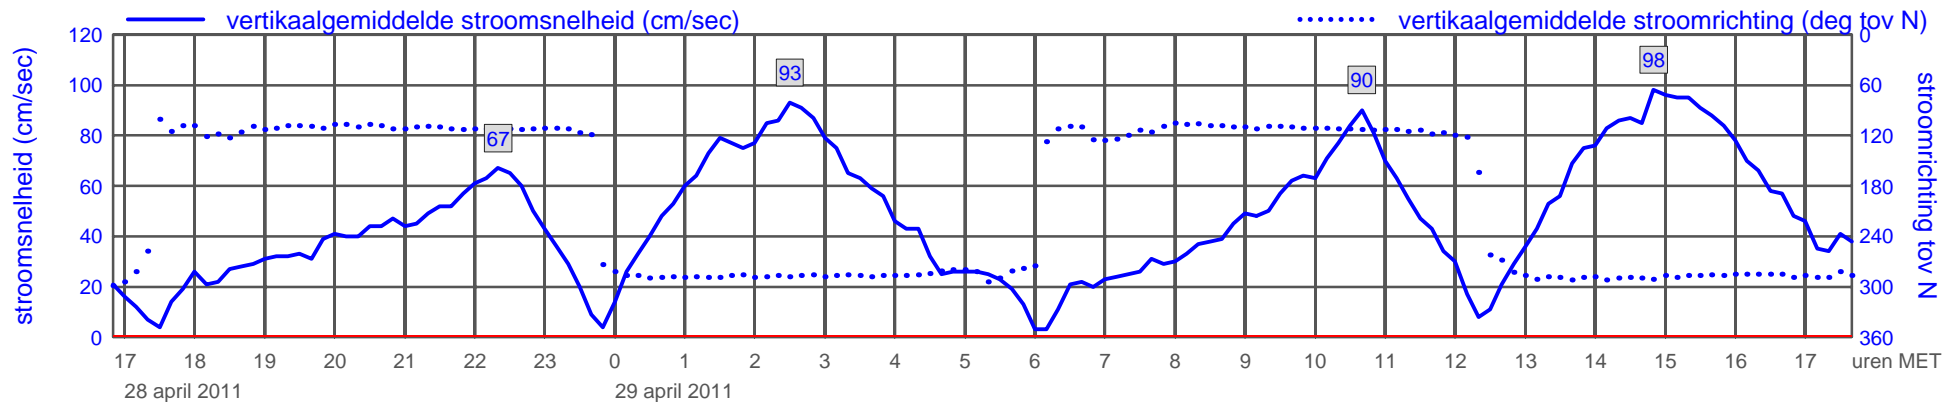

registratie ADCP meetpunt HPN_MP0101_201105 (x=033696 , y=381247 ,h=NAP -6.71 m)

rijkswaterstaat zeeland

registratie ADCP meetpunt HPN_MP0101_201105 (x=033696 , y=381247 ,h=NAP -6.71 m)

registratie ADCP meetpunt HPN_MP0101_201105 (x=033696 , y=381247 ,h=NAP -6.71 m)

registratie ADCP meetpunt HPN_MP0101_201105 (x=033696 , y=381247 ,h=NAP -6.71 m)

registratie ADCP meetpunt HPN_MP0101_201105 (x=033696 , y=381247 ,h=NAP -6.71 m)

registratie ADCP meetpunt HPN_MP0101_201105 (x=033696 , y=381247 , h=NAP -6.71 m)