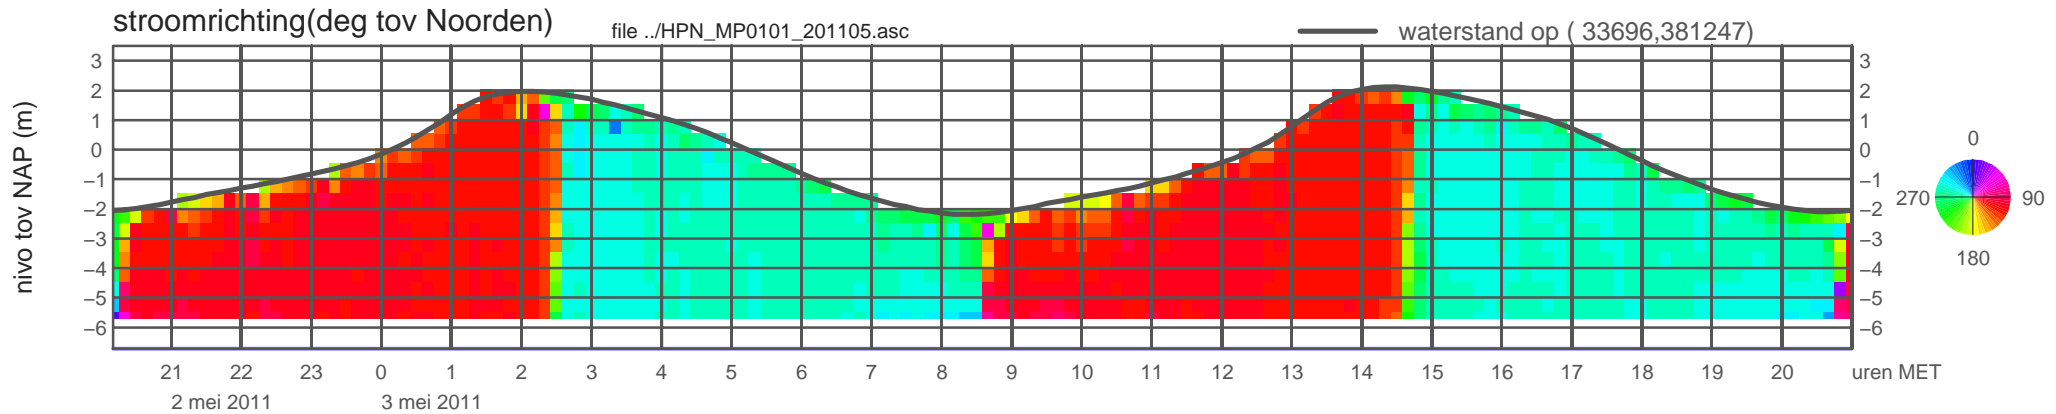

registratie ADCP meetpunt HPN_MP0101_201105 (x=033696 , y=381247 ,h=NAP -6.71 m)

rijkswaterstaat zeeland

registratie ADCP meetpunt HPN_MP0101_201105 (x=033696 , y=381247 ,h=NAP -6.71 m)

rijkswaterstaat zeeland

registratie ADCP meetpunt HPN_MP0101_201105 (x=033696 , y=381247 ,h=NAP -6.71 m)

registratie ADCP meetpunt HPN_MP0101_201105 (x=033696 , y=381247 ,h=NAP -6.71 m)

registratie ADCP meetpunt HPN_MP0101_201105 (x=033696 , y=381247 ,h=NAP -6.71 m)