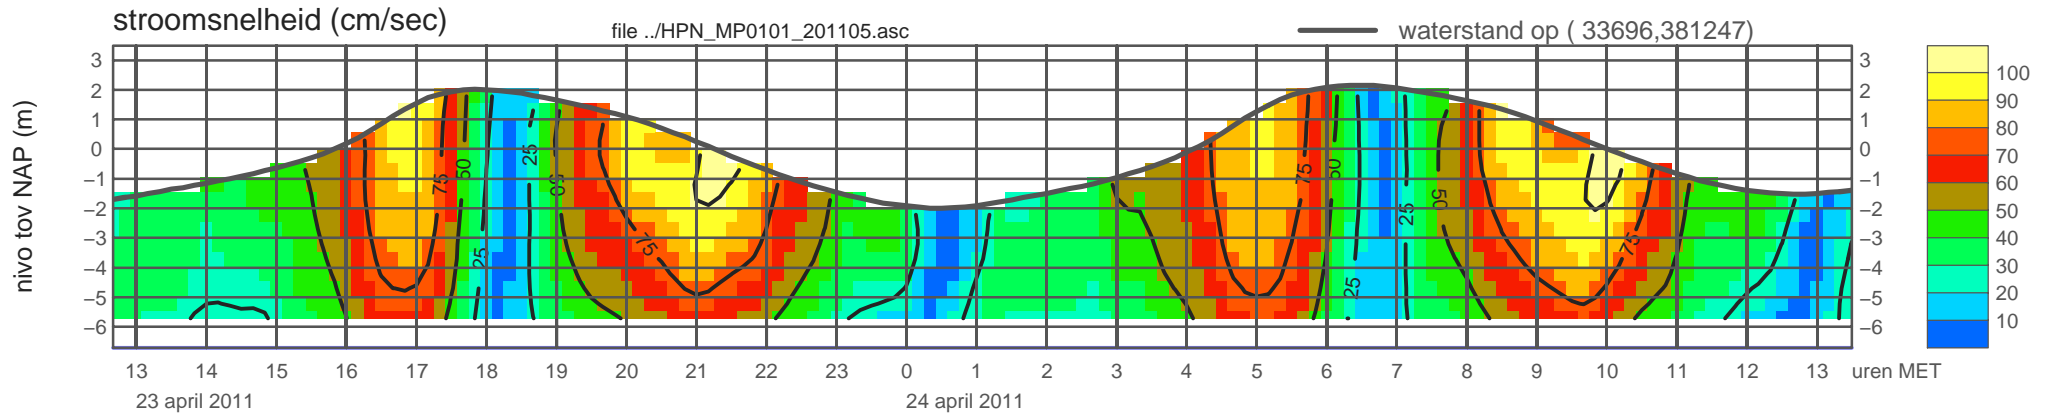

registratie ADCP meetpunt HPN_MP0101_201105 (x=033696 , y=381247 ,h=NAP -6.71 m)

registratie ADCP meetpunt HPN_MP0101_201105 (x=033696 , y=381247 ,h=NAP -6.71 m)

registratie ADCP meetpunt HPN_MP0101_201105 (x=033696 , y=381247 ,h=NAP -6.71 m)

registratie ADCP meetpunt HPN_MP0101_201105 (x=033696 , y=381247 ,h=NAP -6.71 m)

registratie ADCP meetpunt HPN_MP0101_201105 (x=033696 , y=381247 ,h=NAP -6.71 m)

registratie ADCP meetpunt HPN_MP0101_201105 (x=033696 , y=381247 , h=NAP -6.71 m)

registratie ADCP meetpunt HPN_MP0101_201105 (x=033696 , y=381247 , h=NAP -6.71 m)

registratie ADCP meetpunt HPN_MP0101_201105 (x=033696 , y=381247 ,h=NAP -6.71 m)

registratie ADCP meetpunt HPN_MP0101_201105 (x=033696 , y=381247 ,h=NAP -6.71 m)