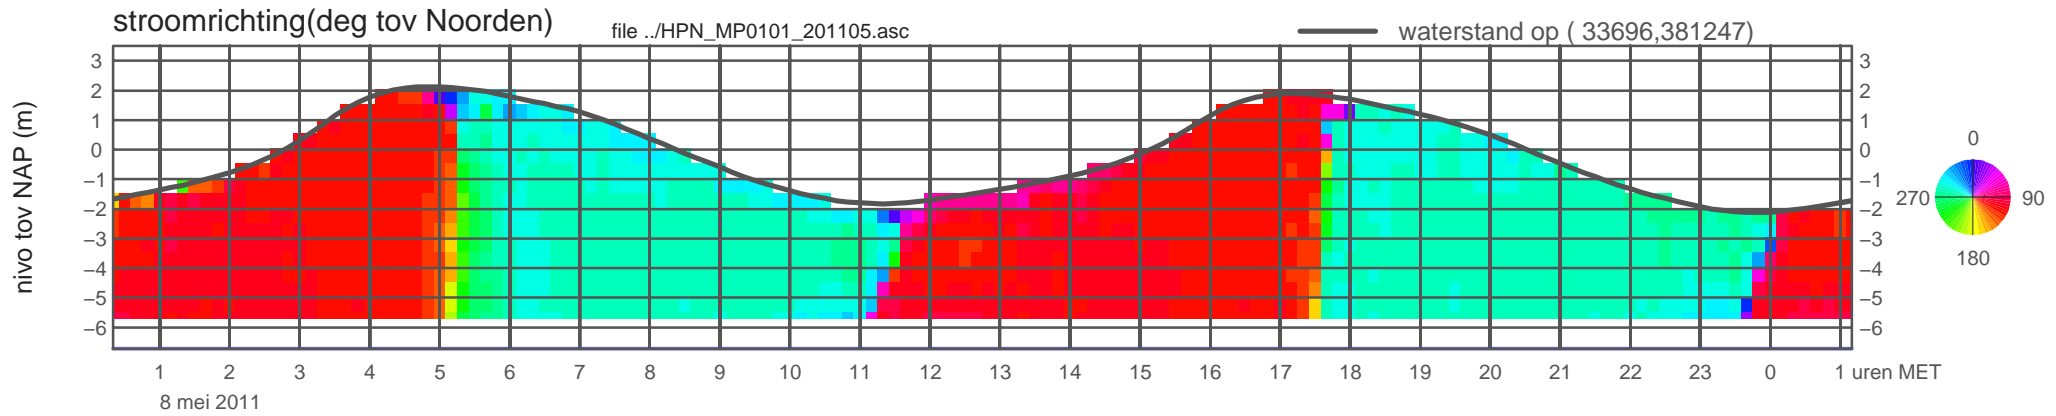

registratie ADCP meetpunt HPN_MP0101_201105 (x=033696 , y=381247 ,h=NAP -6.71 m)

registratie ADCP meetpunt HPN_MP0101_201105 (x=033696 , y=381247 ,h=NAP -6.71 m)

rijkswaterstaat zeeland

registratie ADCP meetpunt HPN_MP0101_201105 (x=033696 , y=381247 ,h=NAP -6.71 m)

registratie ADCP meetpunt HPN_MP0101_201105 (x=033696 , y=381247 ,h=NAP -6.71 m)

registratie ADCP meetpunt HPN_MP0101_201105 (x=033696 , y=381247 ,h=NAP -6.71 m)