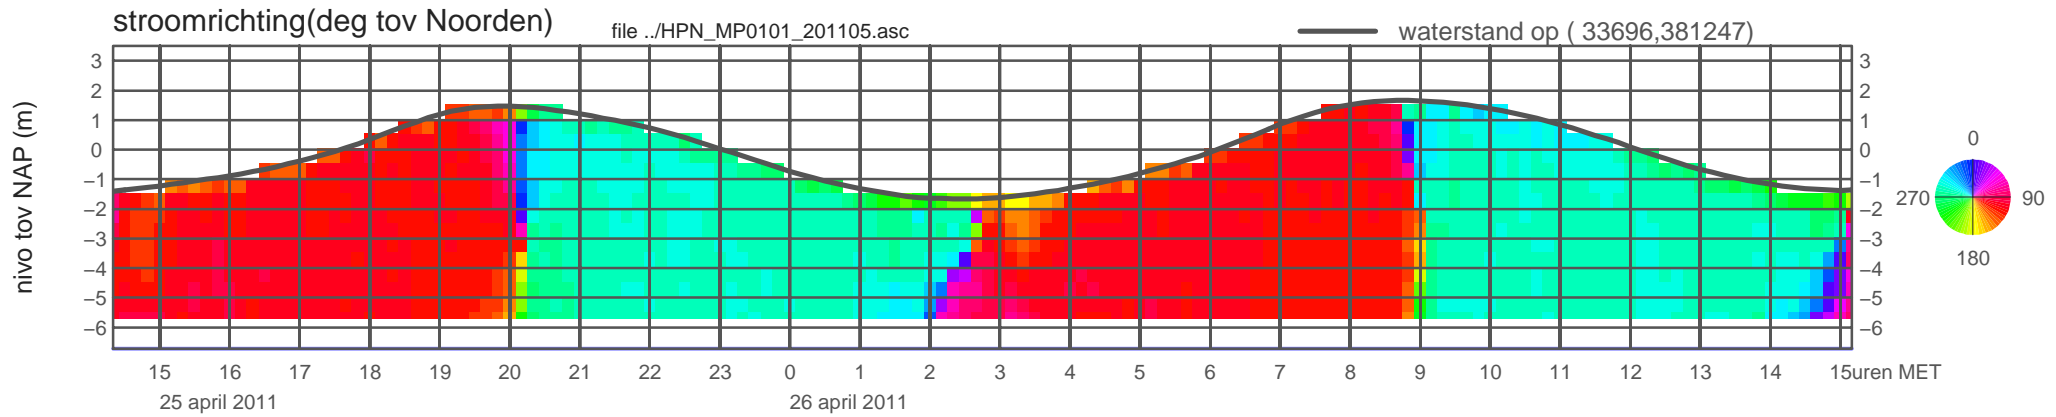

registratie ADCP meetpunt HPN_MP0101_201105 (x=033696 , y=381247 , h=NAP -6.71 m)

registratie ADCP meetpunt HPN_MP0101_201105 (x=033696 , y=381247 ,h=NAP -6.71 m)

registratie ADCP meetpunt HPN_MP0101_201105 (x=033696 , y=381247 ,h=NAP -6.71 m)

registratie ADCP meetpunt HPN_MP0101_201105 (x=033696 , y=381247 ,h=NAP -6.71 m)

rijkswaterstaat zeeland

registratie ADCP meetpunt HPN_MP0101_201105 (x=033696 , y=381247 ,h=NAP -6.71 m)

registratie ADCP meetpunt HPN_MP0101_201105 (x=033696 , y=381247 ,h=NAP -6.71 m)