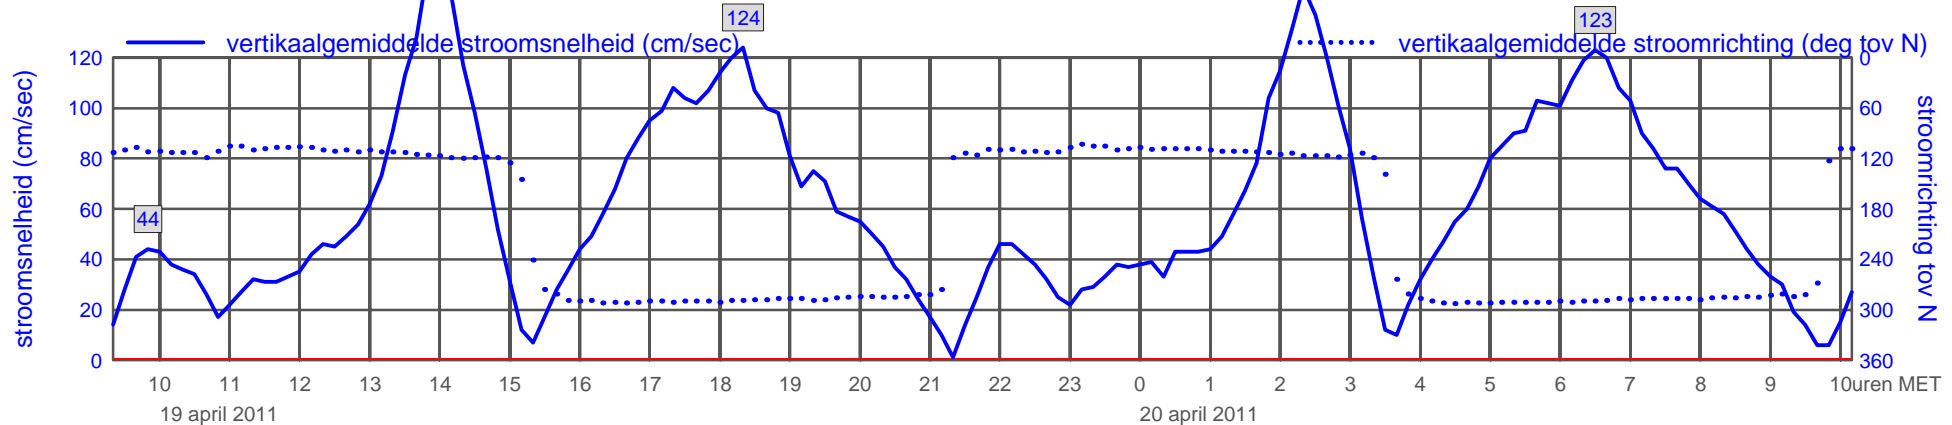

registratie ADCP meetpunt HPN_MP0101_201105 (x=033696 , y=381247 ,h=NAP -6.71 m)

registratie ADCP meetpunt HPN_MP0101_201105 (x=033696 , y=381247 ,h=NAP -6.71 m)

registratie ADCP meetpunt HPN_MP0101_201105 (x=033696 , y=381247 ,h=NAP -6.71 m)

registratie ADCP meetpunt HPN_MP0101_201105 (x=033696 , y=381247 ,h=NAP -6.71 m)

registratie ADCP meetpunt HPN_MP0101_201105 (x=033696 , y=381247 ,h=NAP -6.71 m)

registratie ADCP meetpunt HPN_MP0101_201105 (x=033696 , y=381247 , h=NAP -6.71 m)

registratie ADCP meetpunt HPN_MP0101_201105 (x=033696 , y=381247 , h=NAP -6.71 m)

registratie ADCP meetpunt HPN_MP0101_201105 (x=033696 , y=381247 ,h=NAP -6.71 m)

registratie ADCP meetpunt HPN_MP0101_201105 (x=033696 , y=381247 ,h=NAP -6.71 m)