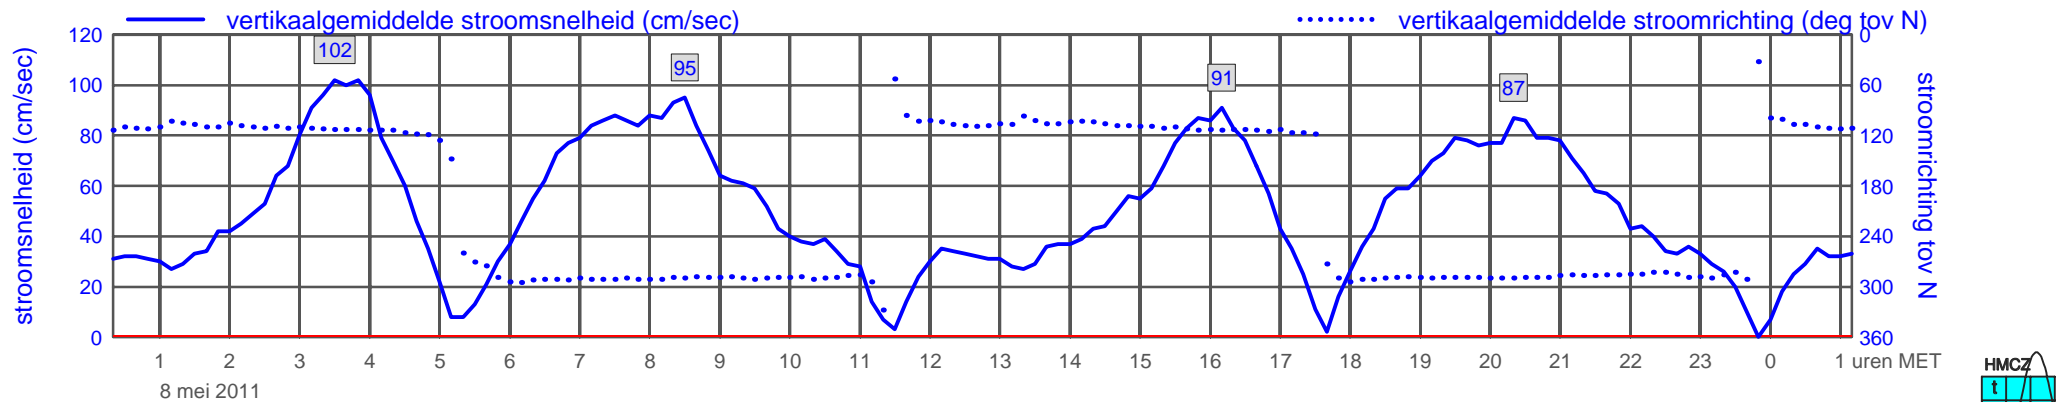

registratie ADCP meetpunt HPN_MP0101_201105 (x=033696 , y=381247 ,h=NAP -6.71 m)

registratie ADCP meetpunt HPN_MP0101_201105 (x=033696 , y=381247 ,h=NAP -6.71 m)

rijkswaterstaat zeeland

registratie ADCP meetpunt HPN_MP0101_201105 (x=033696 , y=381247 ,h=NAP -6.71 m)

registratie ADCP meetpunt HPN_MP0101_201105 (x=033696 , y=381247 ,h=NAP -6.71 m)

registratie ADCP meetpunt HPN_MP0101_201105 (x=033696 , y=381247 ,h=NAP -6.71 m)