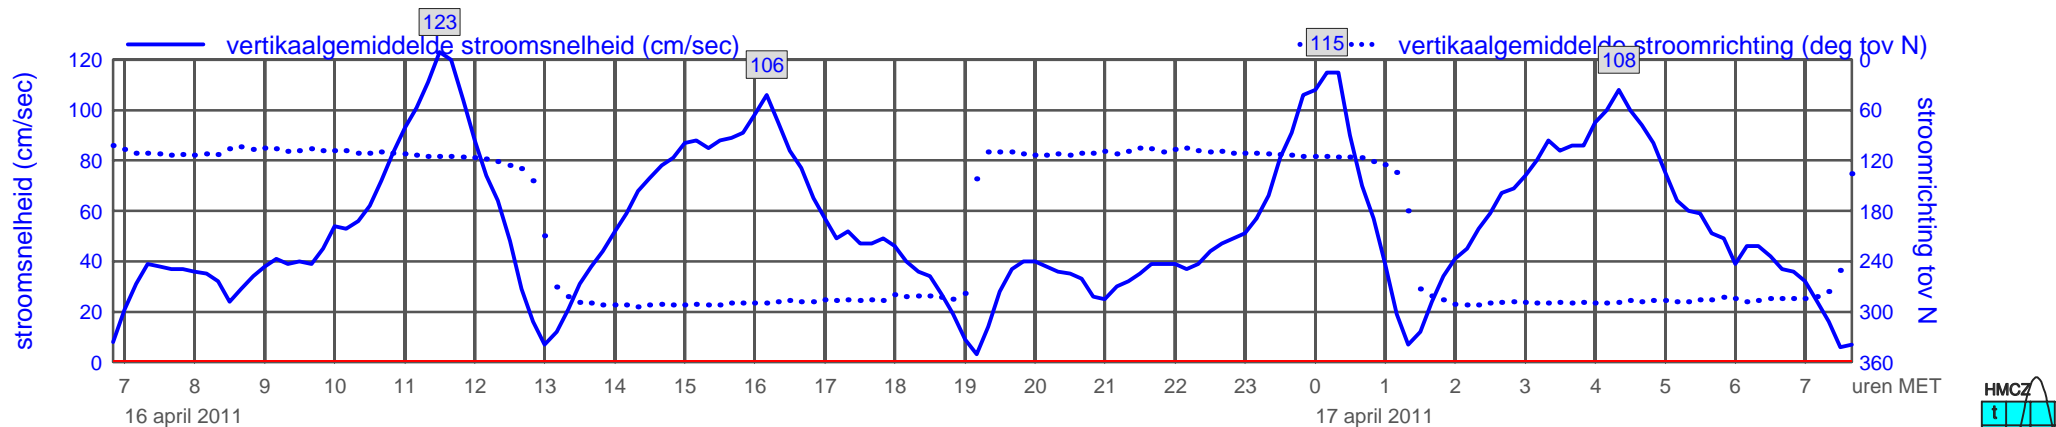

registratie ADCP meetpunt HPN_MP0101_201105 (x=033696 , y=381247 ,h=NAP -6.71 m)

registratie ADCP meetpunt HPN_MP0101_201105 (x=033696 , y=381247 ,h=NAP -6.71 m)

registratie ADCP meetpunt HPN_MP0101_201105 (x=033696 , y=381247 ,h=NAP -6.71 m)

registratie ADCP meetpunt HPN_MP0101_201105 (x=033696 , y=381247 ,h=NAP -6.71 m)

registratie ADCP meetpunt HPN_MP0101_201105 (x=033696 , y=381247 ,h=NAP -6.71 m)

registratie ADCP meetpunt HPN_MP0101_201105 (x=033696 , y=381247 , h=NAP -6.71 m)

registratie ADCP meetpunt HPN_MP0101_201105 (x=033696 , y=381247 , h=NAP -6.71 m)

registratie ADCP meetpunt HPN_MP0101_201105 (x=033696 , y=381247 ,h=NAP -6.71 m)

registratie ADCP meetpunt HPN_MP0101_201105 (x=033696 , y=381247 ,h=NAP -6.71 m)