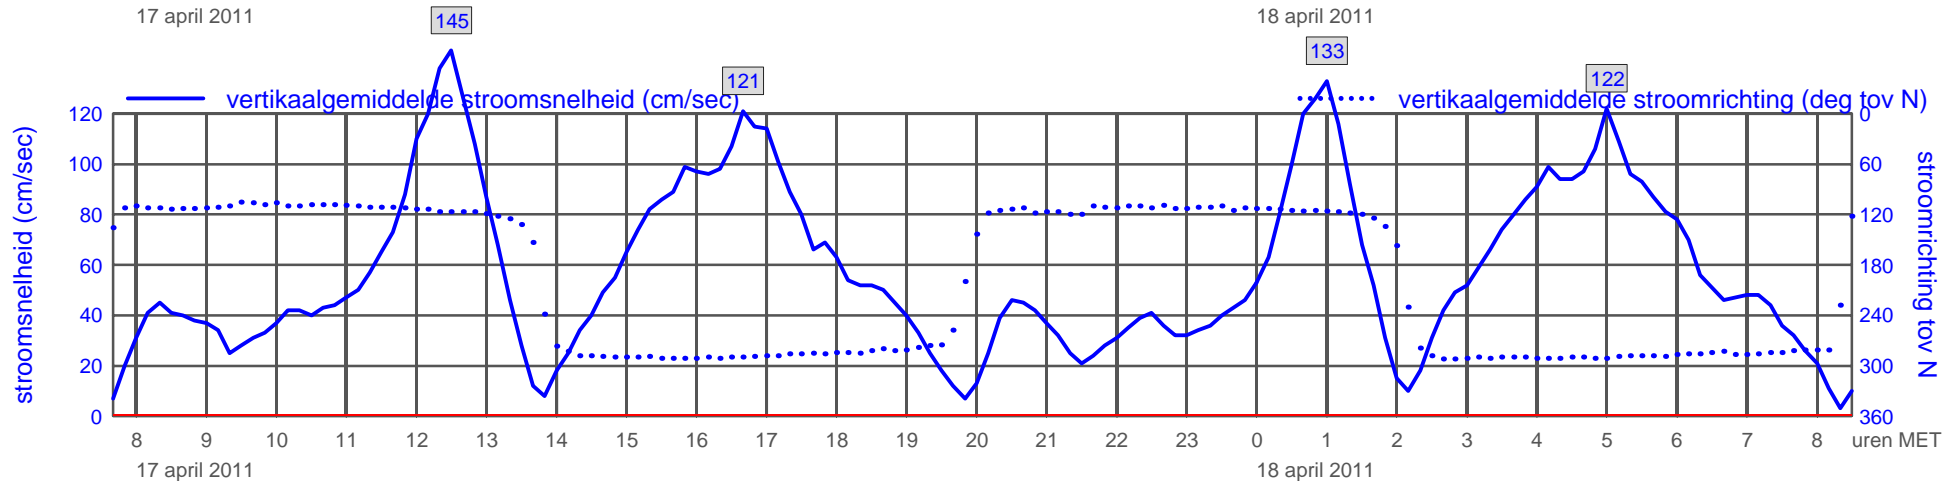

registratie ADCP meetpunt HPN_MP0101_201105 (x=033696 , y=381247 ,h=NAP -6.71 m)

registratie ADCP meetpunt HPN_MP0101_201105 (x=033696 , y=381247 ,h=NAP -6.71 m)

registratie ADCP meetpunt HPN_MP0101_201105 (x=033696 , y=381247 ,h=NAP -6.71 m)

registratie ADCP meetpunt HPN_MP0101_201105 (x=033696 , y=381247 ,h=NAP -6.71 m)

registratie ADCP meetpunt HPN_MP0101_201105 (x=033696 , y=381247 ,h=NAP -6.71 m)

registratie ADCP meetpunt HPN_MP0101_201105 (x=033696 , y=381247 , h=NAP -6.71 m)