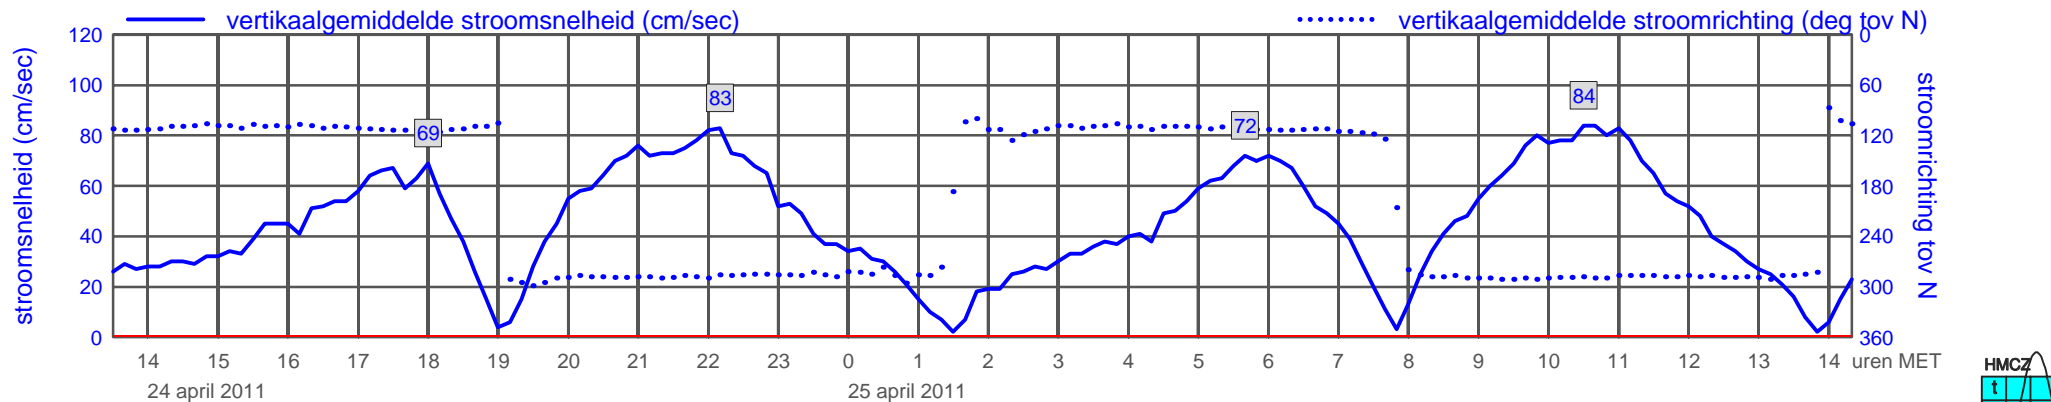

registratie ADCP meetpunt HPN_MP0101_201105 (x=033696 , y=381247 , h=NAP -6.71 m)

registratie ADCP meetpunt HPN_MP0101_201105 (x=033696 , y=381247 ,h=NAP -6.71 m)

registratie ADCP meetpunt HPN_MP0101_201105 (x=033696 , y=381247 ,h=NAP -6.71 m)

registratie ADCP meetpunt HPN_MP0101_201105 (x=033696 , y=381247 ,h=NAP -6.71 m)

rijkswaterstaat zeeland

registratie ADCP meetpunt HPN_MP0101_201105 (x=033696 , y=381247 ,h=NAP -6.71 m)

registratie ADCP meetpunt HPN_MP0101_201105 (x=033696 , y=381247 ,h=NAP -6.71 m)