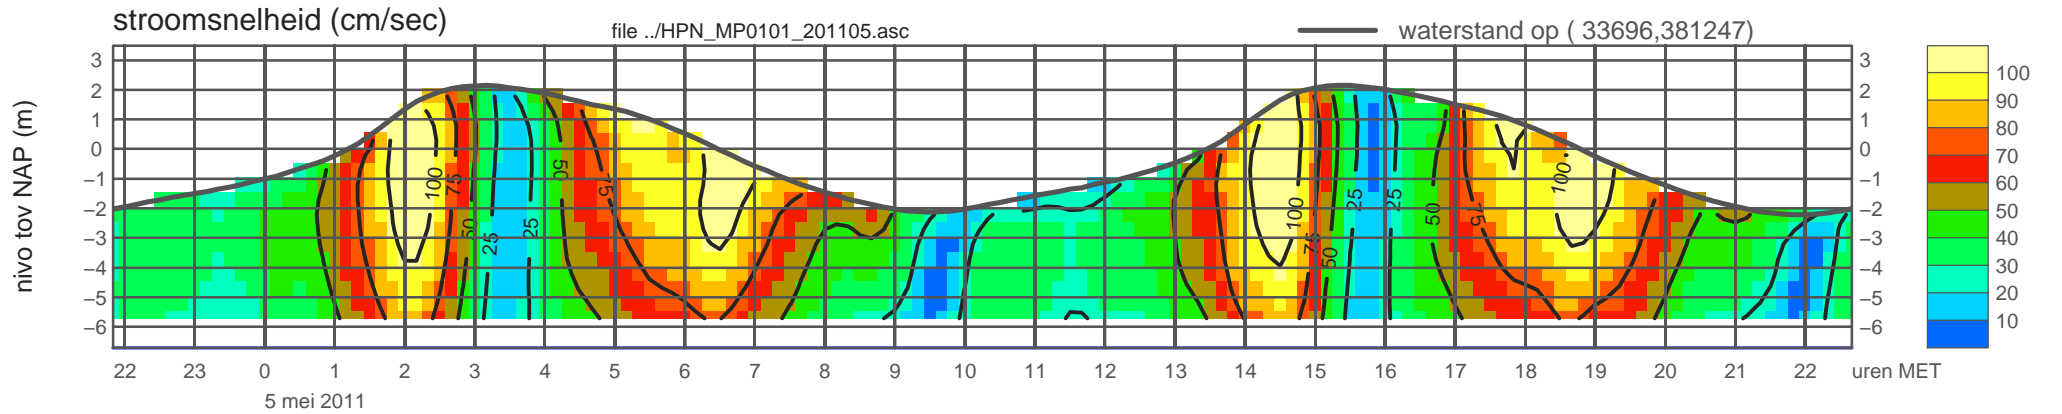

registratie ADCP meetpunt HPN_MP0101_201105 (x=033696 , y=381247 ,h=NAP -6.71 m)

rijkswaterstaat zeeland

registratie ADCP meetpunt HPN_MP0101_201105 (x=033696 , y=381247 ,h=NAP -6.71 m)

rijkswaterstaat zeeland

registratie ADCP meetpunt HPN_MP0101_201105 (x=033696 , y=381247 ,h=NAP -6.71 m)

registratie ADCP meetpunt HPN_MP0101_201105 (x=033696 , y=381247 ,h=NAP -6.71 m)

registratie ADCP meetpunt HPN_MP0101_201105 (x=033696 , y=381247 ,h=NAP -6.71 m)