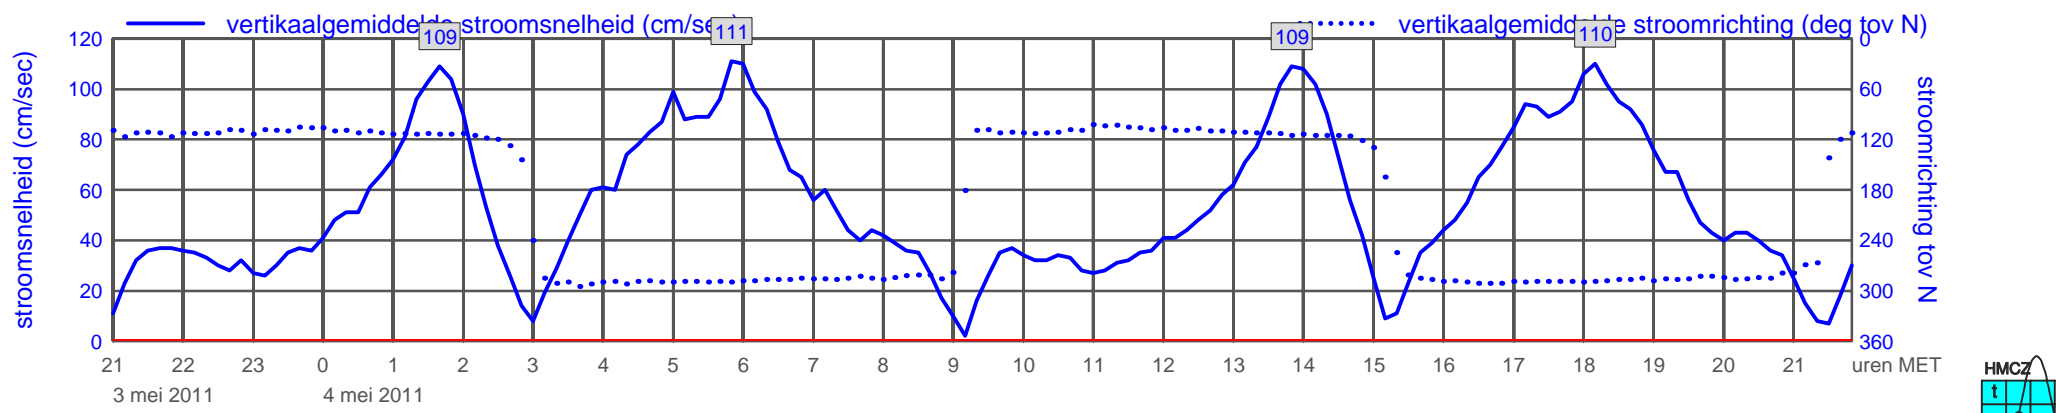

registratie ADCP meetpunt HPN_MP0101_201105 (x=033696 , y=381247 ,h=NAP -6.71 m)

rijkswaterstaat zeeland

registratie ADCP meetpunt HPN_MP0101_201105 (x=033696 , y=381247 ,h=NAP -6.71 m)

rijkswaterstaat zeeland

registratie ADCP meetpunt HPN_MP0101_201105 (x=033696 , y=381247 ,h=NAP -6.71 m)

registratie ADCP meetpunt HPN_MP0101_201105 (x=033696 , y=381247 ,h=NAP -6.71 m)

registratie ADCP meetpunt HPN_MP0101_201105 (x=033696 , y=381247 ,h=NAP -6.71 m)