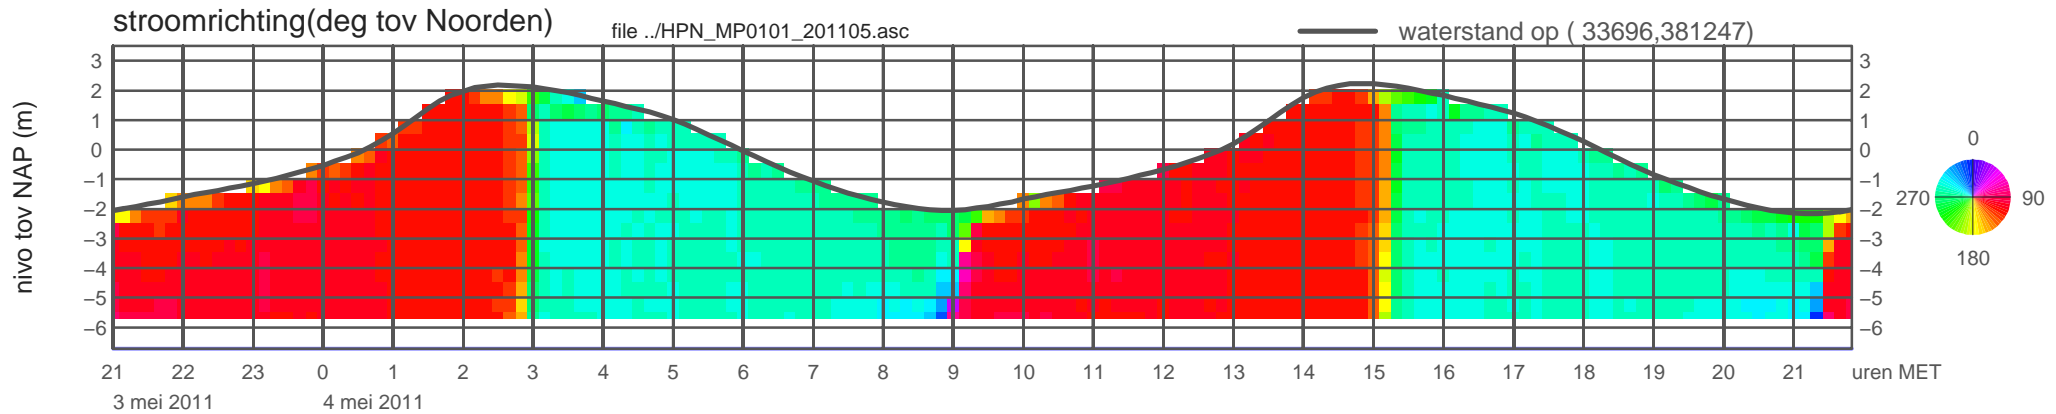

registratie ADCP meetpunt HPN_MP0101_201105 (x=033696 , y=381247 ,h=NAP -6.71 m)