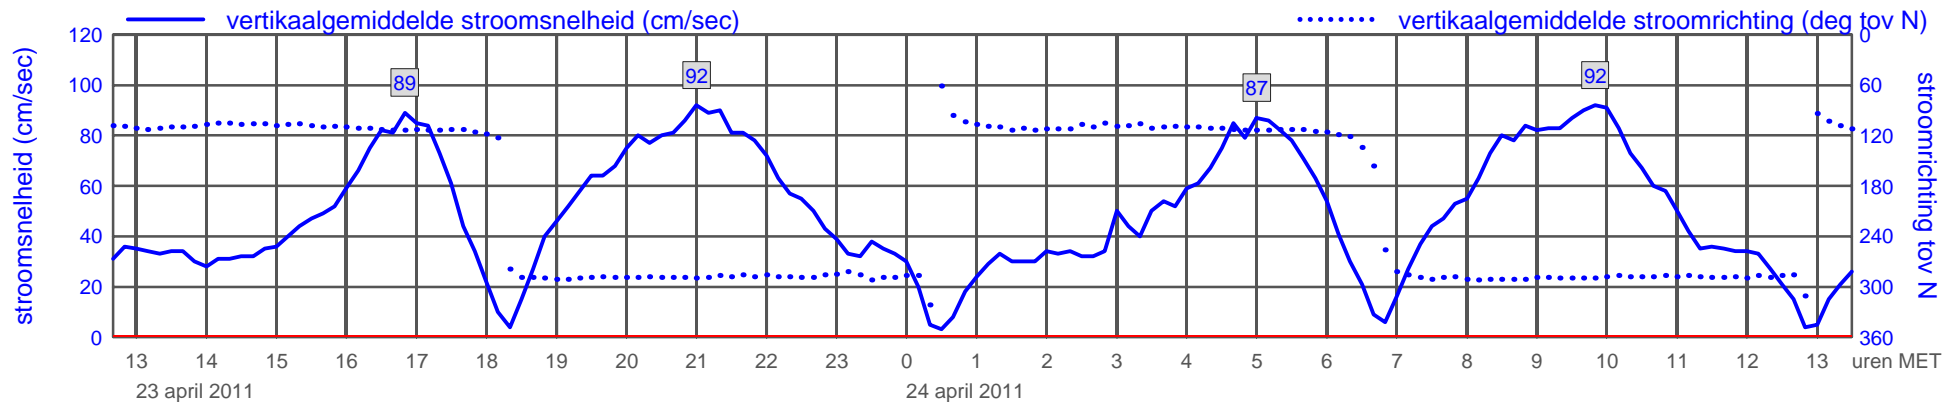

registratie ADCP meetpunt HPN_MP0101_201105 (x=033696 , y=381247 ,h=NAP -6.71 m)

registratie ADCP meetpunt HPN_MP0101_201105 (x=033696 , y=381247 ,h=NAP -6.71 m)

registratie ADCP meetpunt HPN_MP0101_201105 (x=033696 , y=381247 ,h=NAP -6.71 m)

registratie ADCP meetpunt HPN_MP0101_201105 (x=033696 , y=381247 ,h=NAP -6.71 m)

registratie ADCP meetpunt HPN_MP0101_201105 (x=033696 , y=381247 ,h=NAP -6.71 m)

registratie ADCP meetpunt HPN_MP0101_201105 (x=033696 , y=381247 , h=NAP -6.71 m)

registratie ADCP meetpunt HPN_MP0101_201105 (x=033696 , y=381247 , h=NAP -6.71 m)

registratie ADCP meetpunt HPN_MP0101_201105 (x=033696 , y=381247 ,h=NAP -6.71 m)

registratie ADCP meetpunt HPN_MP0101_201105 (x=033696 , y=381247 ,h=NAP -6.71 m)