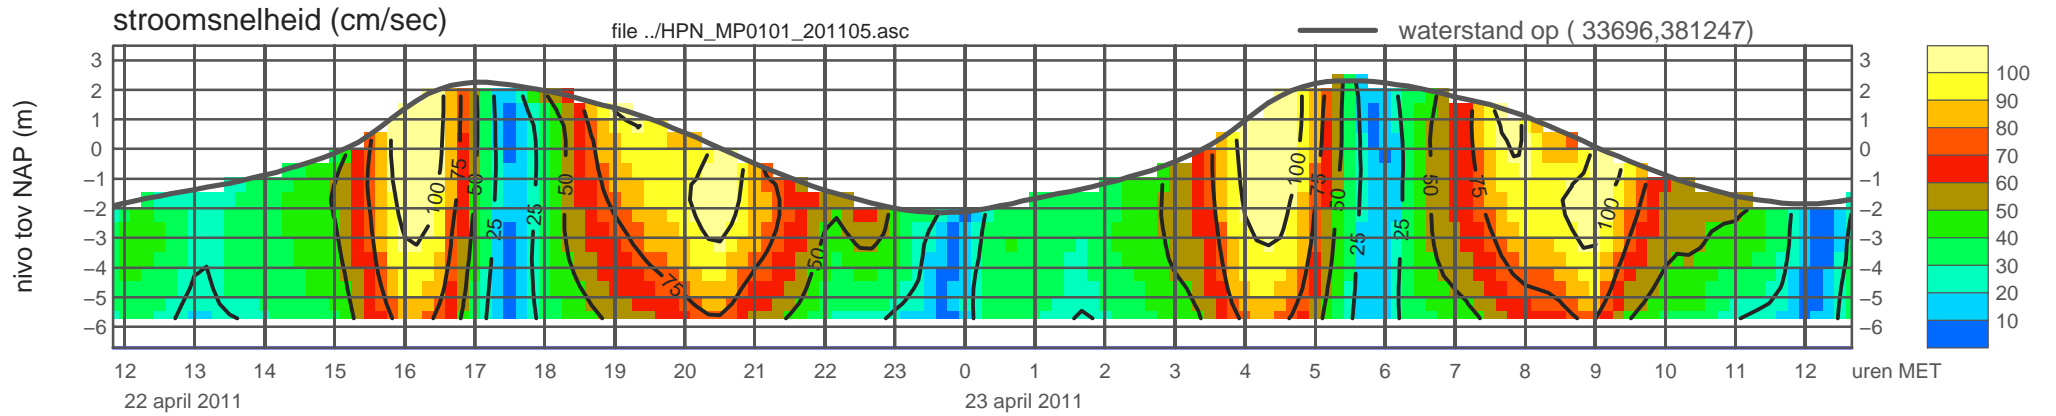

registratie ADCP meetpunt HPN_MP0101_201105 (x=033696 , y=381247 ,h=NAP -6.71 m)

registratie ADCP meetpunt HPN_MP0101_201105 (x=033696 , y=381247 ,h=NAP -6.71 m)

registratie ADCP meetpunt HPN_MP0101_201105 (x=033696 , y=381247 ,h=NAP -6.71 m)

registratie ADCP meetpunt HPN_MP0101_201105 (x=033696 , y=381247 ,h=NAP -6.71 m)

registratie ADCP meetpunt HPN_MP0101_201105 (x=033696 , y=381247 ,h=NAP -6.71 m)

registratie ADCP meetpunt HPN_MP0101_201105 (x=033696 , y=381247 , h=NAP -6.71 m)

registratie ADCP meetpunt HPN_MP0101_201105 (x=033696 , y=381247 , h=NAP -6.71 m)

registratie ADCP meetpunt HPN_MP0101_201105 (x=033696 , y=381247 ,h=NAP -6.71 m)

registratie ADCP meetpunt HPN_MP0101_201105 (x=033696 , y=381247 ,h=NAP -6.71 m)