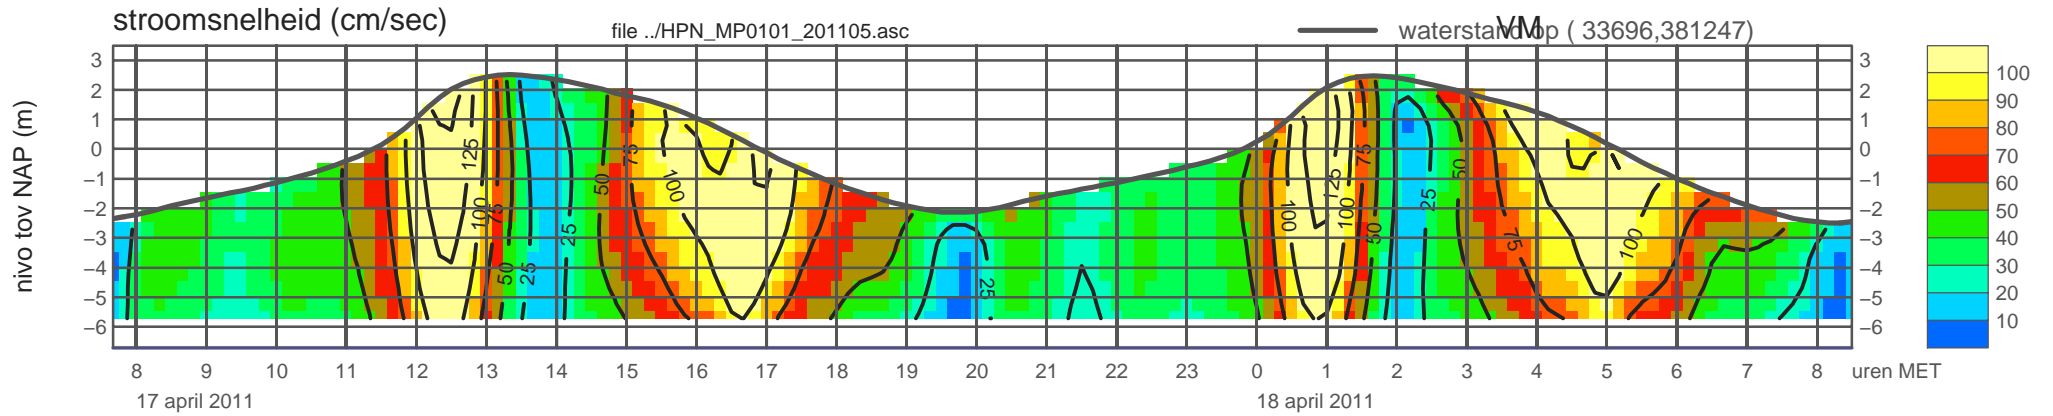

registratie ADCP meetpunt HPN_MP0101_201105 (x=033696 , y=381247 ,h=NAP -6.71 m)

registratie ADCP meetpunt HPN_MP0101_201105 (x=033696 , y=381247 ,h=NAP -6.71 m)

registratie ADCP meetpunt HPN_MP0101_201105 (x=033696 , y=381247 ,h=NAP -6.71 m)

registratie ADCP meetpunt HPN_MP0101_201105 (x=033696 , y=381247 ,h=NAP -6.71 m)

registratie ADCP meetpunt HPN_MP0101_201105 (x=033696 , y=381247 ,h=NAP -6.71 m)

registratie ADCP meetpunt HPN_MP0101_201105 (x=033696 , y=381247 , h=NAP -6.71 m)