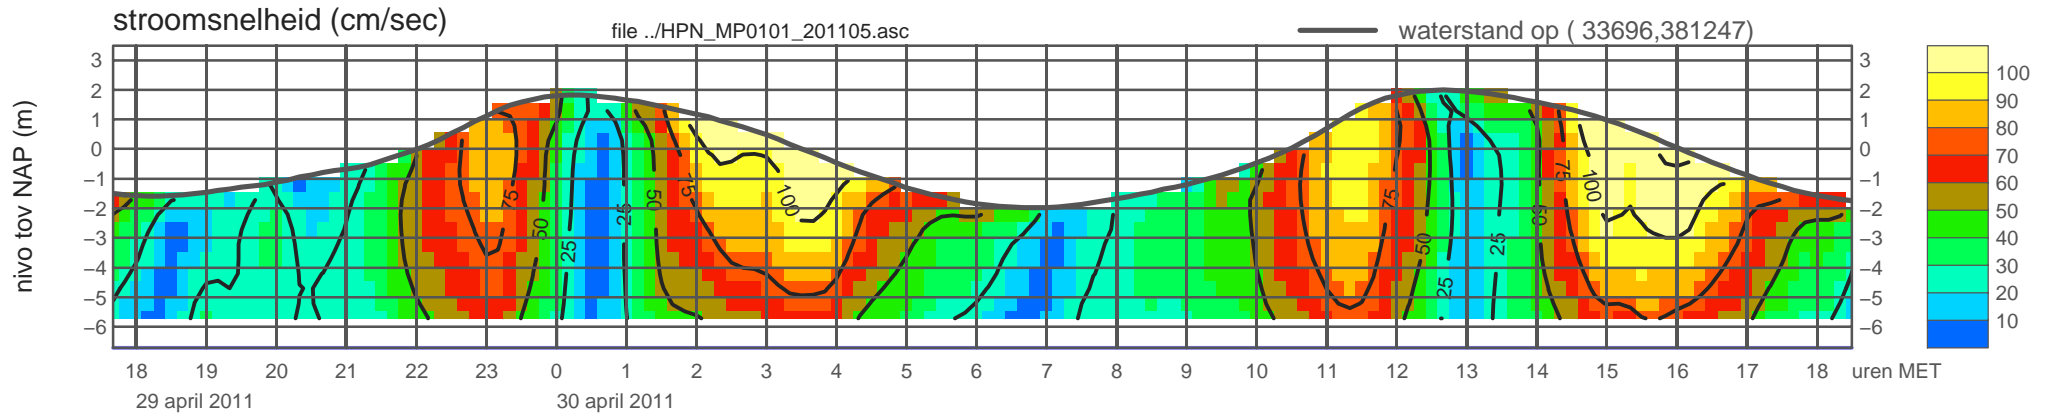

registratie ADCP meetpunt HPN_MP0101_201105 (x=033696 , y=381247 ,h=NAP -6.71 m)

rijkswaterstaat zeeland

registratie ADCP meetpunt HPN_MP0101_201105 (x=033696 , y=381247 ,h=NAP -6.71 m)

registratie ADCP meetpunt HPN_MP0101_201105 (x=033696 , y=381247 ,h=NAP -6.71 m)

registratie ADCP meetpunt HPN_MP0101_201105 (x=033696 , y=381247 ,h=NAP -6.71 m)

registratie ADCP meetpunt HPN_MP0101_201105 (x=033696 , y=381247 ,h=NAP -6.71 m)

registratie ADCP meetpunt HPN_MP0101_201105 (x=033696 , y=381247 , h=NAP -6.71 m)