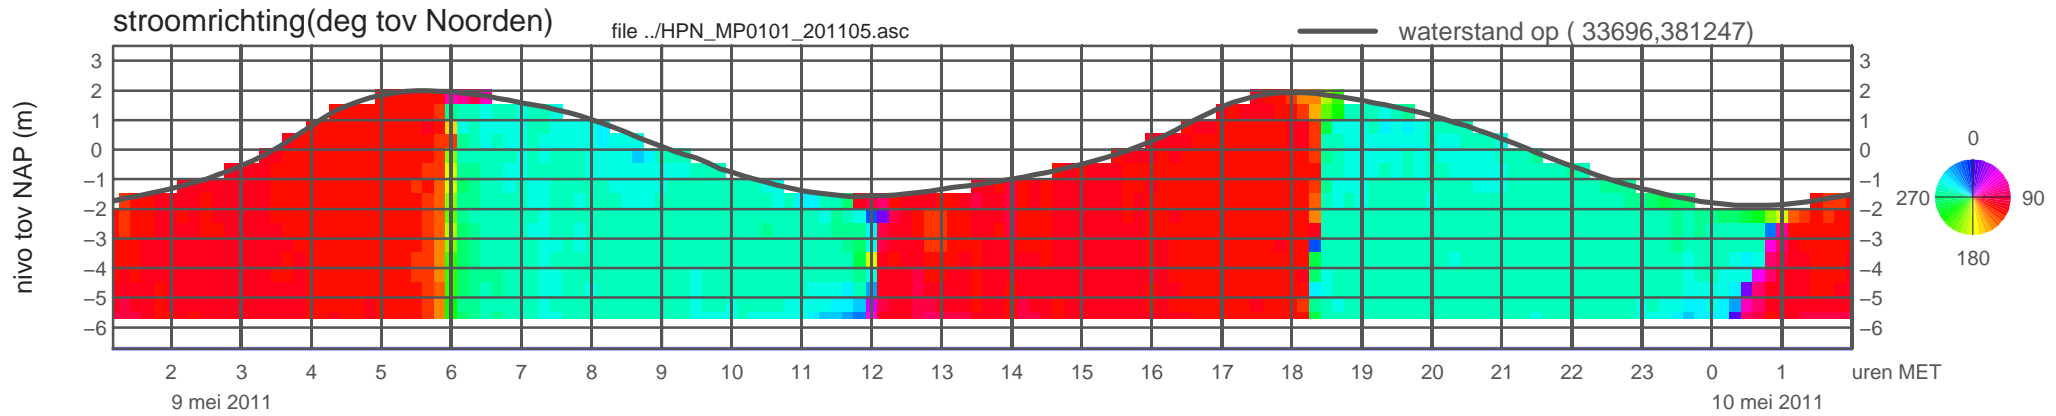

registratie ADCP meetpunt HPN_MP0101_201105 (x=033696 , y=381247 ,h=NAP -6.71 m)

registratie ADCP meetpunt HPN_MP0101_201105 (x=033696 , y=381247 ,h=NAP -6.71 m)

rijkswaterstaat zeeland

registratie ADCP meetpunt HPN_MP0101_201105 (x=033696 , y=381247 ,h=NAP -6.71 m)

registratie ADCP meetpunt HPN_MP0101_201105 (x=033696 , y=381247 ,h=NAP -6.71 m)

registratie ADCP meetpunt HPN_MP0101_201105 (x=033696 , y=381247 ,h=NAP -6.71 m)