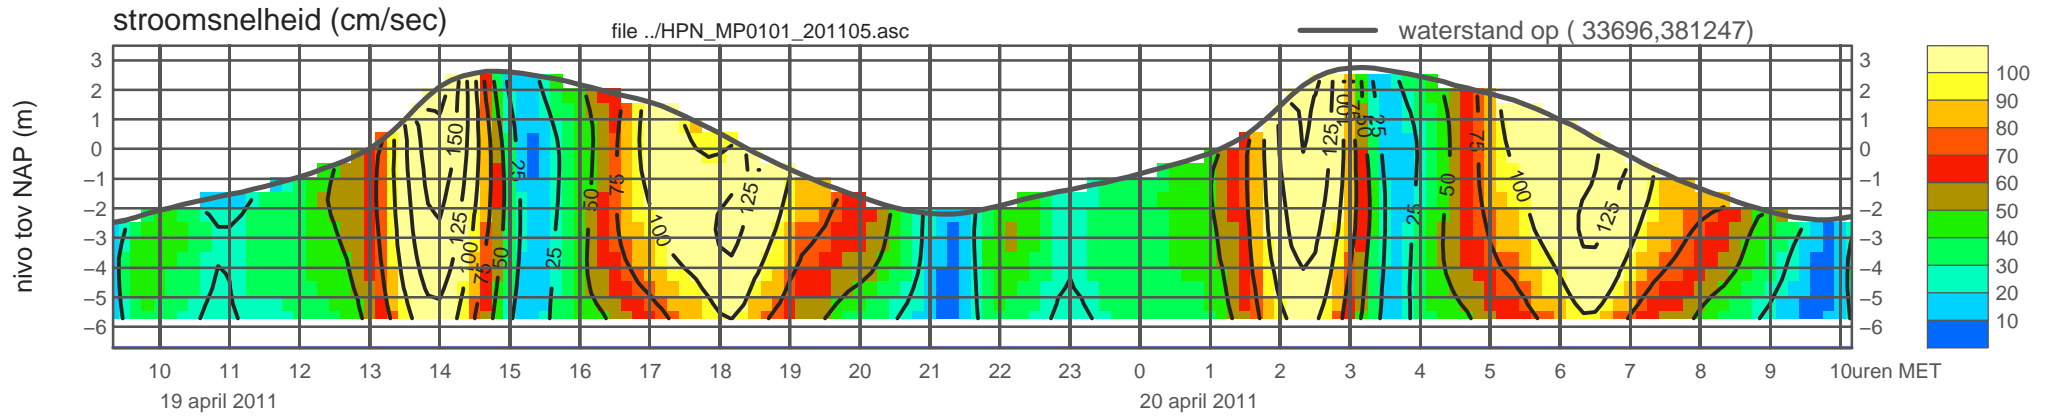

registratie ADCP meetpunt HPN_MP0101_201105 (x=033696 , y=381247 ,h=NAP -6.71 m)

registratie ADCP meetpunt HPN_MP0101_201105 (x=033696 , y=381247 ,h=NAP -6.71 m)

registratie ADCP meetpunt HPN_MP0101_201105 (x=033696 , y=381247 ,h=NAP -6.71 m)

registratie ADCP meetpunt HPN_MP0101_201105 (x=033696 , y=381247 ,h=NAP -6.71 m)

registratie ADCP meetpunt HPN_MP0101_201105 (x=033696 , y=381247 ,h=NAP -6.71 m)

registratie ADCP meetpunt HPN_MP0101_201105 (x=033696 , y=381247 , h=NAP -6.71 m)

registratie ADCP meetpunt HPN_MP0101_201105 (x=033696 , y=381247 , h=NAP -6.71 m)

registratie ADCP meetpunt HPN_MP0101_201105 (x=033696 , y=381247 ,h=NAP -6.71 m)

registratie ADCP meetpunt HPN_MP0101_201105 (x=033696 , y=381247 ,h=NAP -6.71 m)