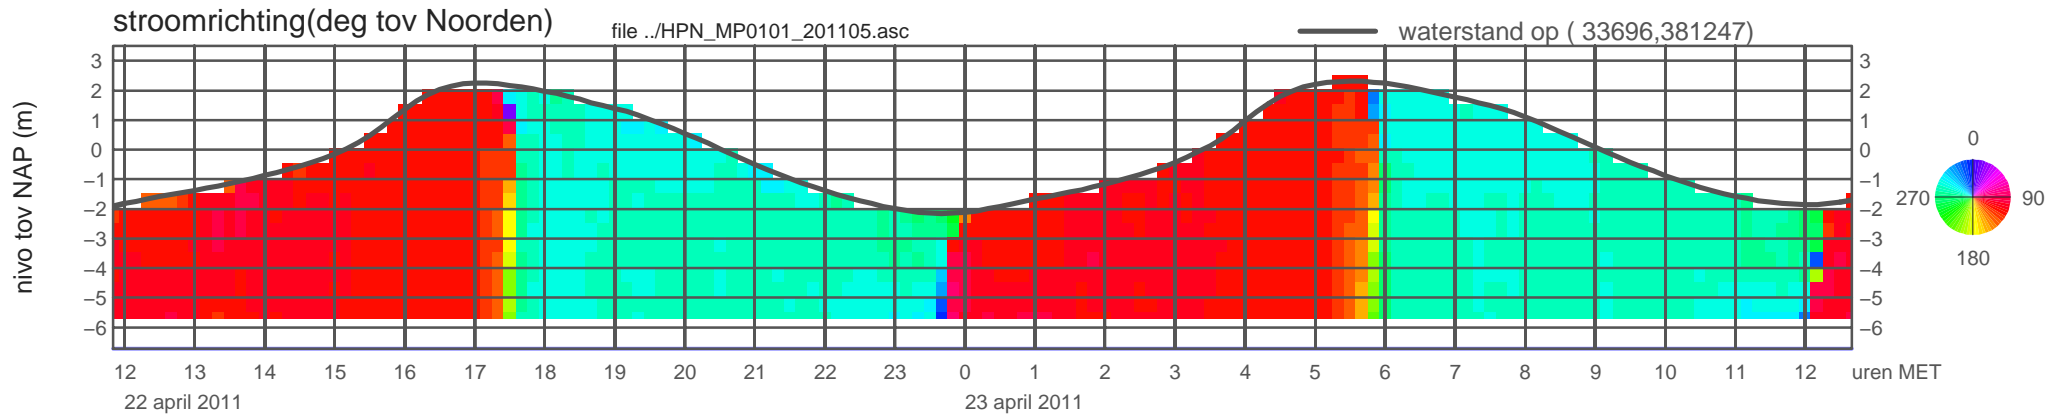

registratie ADCP meetpunt HPN_MP0101_201105 (x=033696 , y=381247 ,h=NAP -6.71 m)

registratie ADCP meetpunt HPN_MP0101_201105 (x=033696 , y=381247 ,h=NAP -6.71 m)

registratie ADCP meetpunt HPN_MP0101_201105 (x=033696 , y=381247 ,h=NAP -6.71 m)

registratie ADCP meetpunt HPN_MP0101_201105 (x=033696 , y=381247 ,h=NAP -6.71 m)

registratie ADCP meetpunt HPN_MP0101_201105 (x=033696 , y=381247 ,h=NAP -6.71 m)

registratie ADCP meetpunt HPN_MP0101_201105 (x=033696 , y=381247 , h=NAP -6.71 m)

registratie ADCP meetpunt HPN_MP0101_201105 (x=033696 , y=381247 , h=NAP -6.71 m)

registratie ADCP meetpunt HPN_MP0101_201105 (x=033696 , y=381247 ,h=NAP -6.71 m)

registratie ADCP meetpunt HPN_MP0101_201105 (x=033696 , y=381247 ,h=NAP -6.71 m)