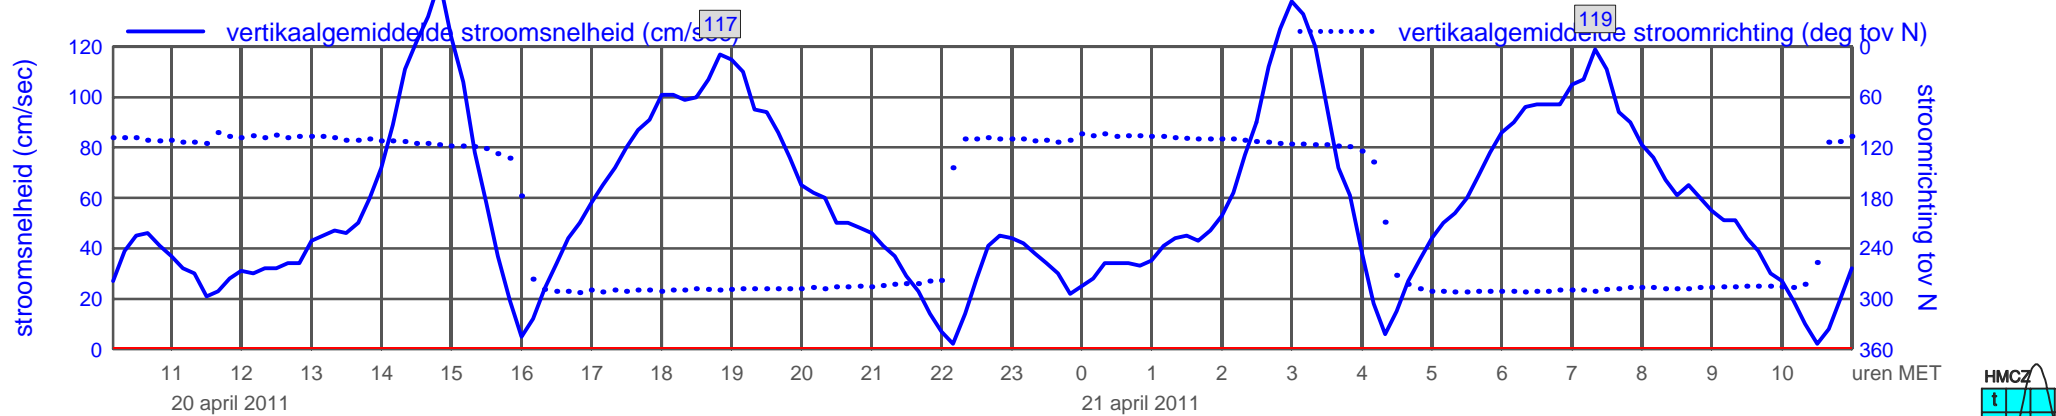

registratie ADCP meetpunt HPN_MP0101_201105 (x=033696 , y=381247 ,h=NAP -6.71 m)

registratie ADCP meetpunt HPN_MP0101_201105 (x=033696 , y=381247 ,h=NAP -6.71 m)

registratie ADCP meetpunt HPN_MP0101_201105 (x=033696 , y=381247 ,h=NAP -6.71 m)

registratie ADCP meetpunt HPN_MP0101_201105 (x=033696 , y=381247 ,h=NAP -6.71 m)

registratie ADCP meetpunt HPN_MP0101_201105 (x=033696 , y=381247 ,h=NAP -6.71 m)

registratie ADCP meetpunt HPN_MP0101_201105 (x=033696 , y=381247 , h=NAP -6.71 m)