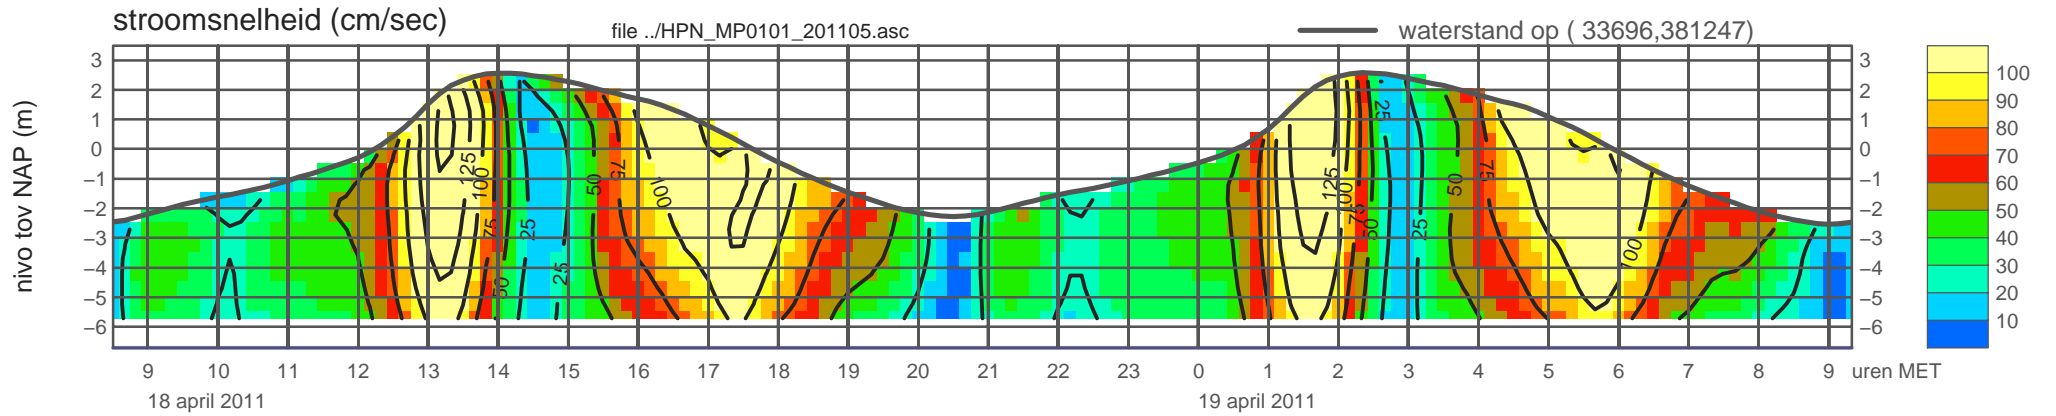

registratie ADCP meetpunt HPN_MP0101_201105 (x=033696 , y=381247 ,h=NAP -6.71 m)

registratie ADCP meetpunt HPN_MP0101_201105 (x=033696 , y=381247 ,h=NAP -6.71 m)

registratie ADCP meetpunt HPN_MP0101_201105 (x=033696 , y=381247 ,h=NAP -6.71 m)

registratie ADCP meetpunt HPN_MP0101_201105 (x=033696 , y=381247 ,h=NAP -6.71 m)

registratie ADCP meetpunt HPN_MP0101_201105 (x=033696 , y=381247 ,h=NAP -6.71 m)

registratie ADCP meetpunt HPN_MP0101_201105 (x=033696 , y=381247 , h=NAP -6.71 m)

registratie ADCP meetpunt HPN_MP0101_201105 (x=033696 , y=381247 , h=NAP -6.71 m)

registratie ADCP meetpunt HPN_MP0101_201105 (x=033696 , y=381247 ,h=NAP -6.71 m)

registratie ADCP meetpunt HPN_MP0101_201105 (x=033696 , y=381247 ,h=NAP -6.71 m)