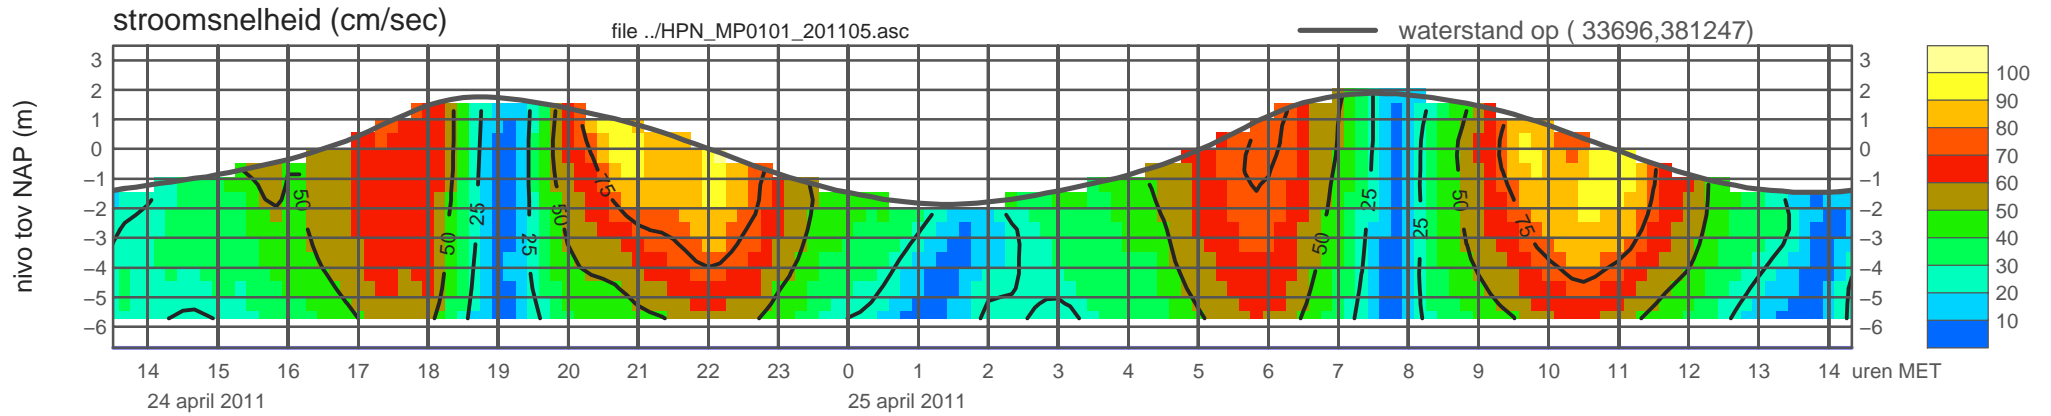

registratie ADCP meetpunt HPN_MP0101_201105 (x=033696 , y=381247 ,h=NAP -6.71 m)

registratie ADCP meetpunt HPN_MP0101_201105 (x=033696 , y=381247 ,h=NAP -6.71 m)

registratie ADCP meetpunt HPN_MP0101_201105 (x=033696 , y=381247 , h=NAP -6.71 m)

registratie ADCP meetpunt HPN_MP0101_201105 (x=033696 , y=381247 , h=NAP -6.71 m)

registratie ADCP meetpunt HPN_MP0101_201105 (x=033696 , y=381247 ,h=NAP -6.71 m)

registratie ADCP meetpunt HPN_MP0101_201105 (x=033696 , y=381247 ,h=NAP -6.71 m)

registratie ADCP meetpunt HPN_MP0101_201105 (x=033696 , y=381247 ,h=NAP -6.71 m)

rijkswaterstaat zeeland

registratie ADCP meetpunt HPN_MP0101_201105 (x=033696 , y=381247 ,h=NAP -6.71 m)

registratie ADCP meetpunt HPN_MP0101_201105 (x=033696 , y=381247 ,h=NAP -6.71 m)