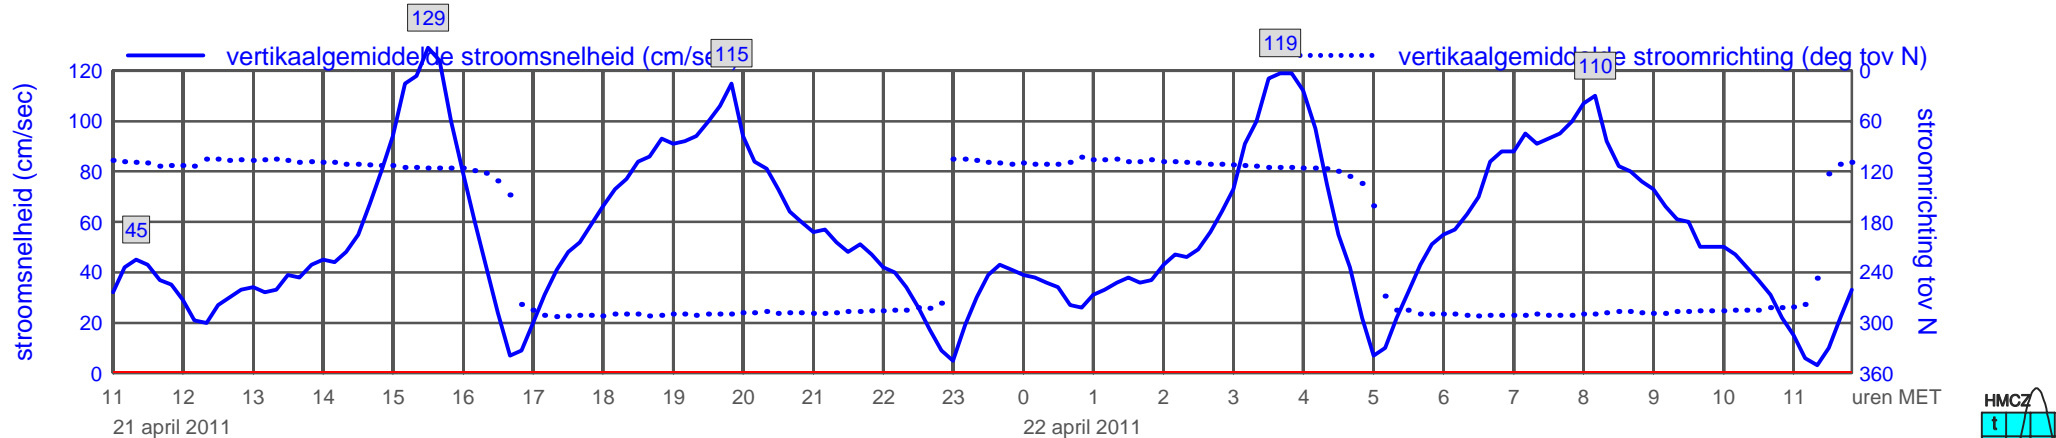

registratie ADCP meetpunt HPN_MP0101_201105 (x=033696 , y=381247 ,h=NAP -6.71 m)

registratie ADCP meetpunt HPN_MP0101_201105 (x=033696 , y=381247 ,h=NAP -6.71 m)

registratie ADCP meetpunt HPN_MP0101_201105 (x=033696 , y=381247 ,h=NAP -6.71 m)

registratie ADCP meetpunt HPN_MP0101_201105 (x=033696 , y=381247 ,h=NAP -6.71 m)

registratie ADCP meetpunt HPN_MP0101_201105 (x=033696 , y=381247 ,h=NAP -6.71 m)

registratie ADCP meetpunt HPN_MP0101_201105 (x=033696 , y=381247 , h=NAP -6.71 m)

registratie ADCP meetpunt HPN_MP0101_201105 (x=033696 , y=381247 , h=NAP -6.71 m)

registratie ADCP meetpunt HPN_MP0101_201105 (x=033696 , y=381247 ,h=NAP -6.71 m)

registratie ADCP meetpunt HPN_MP0101_201105 (x=033696 , y=381247 ,h=NAP -6.71 m)

registratie ADCP meetpunt HPN_MP0101_201105 (x=033696 , y=381247 ,h=NAP -6.71 m)

rijkswaterstaat zeeland

registratie ADCP meetpunt HPN_MP0101_201105 (x=033696 , y=381247 ,h=NAP -6.71 m)

registratie ADCP meetpunt HPN_MP0101_201105 (x=033696 , y=381247 ,h=NAP -6.71 m)