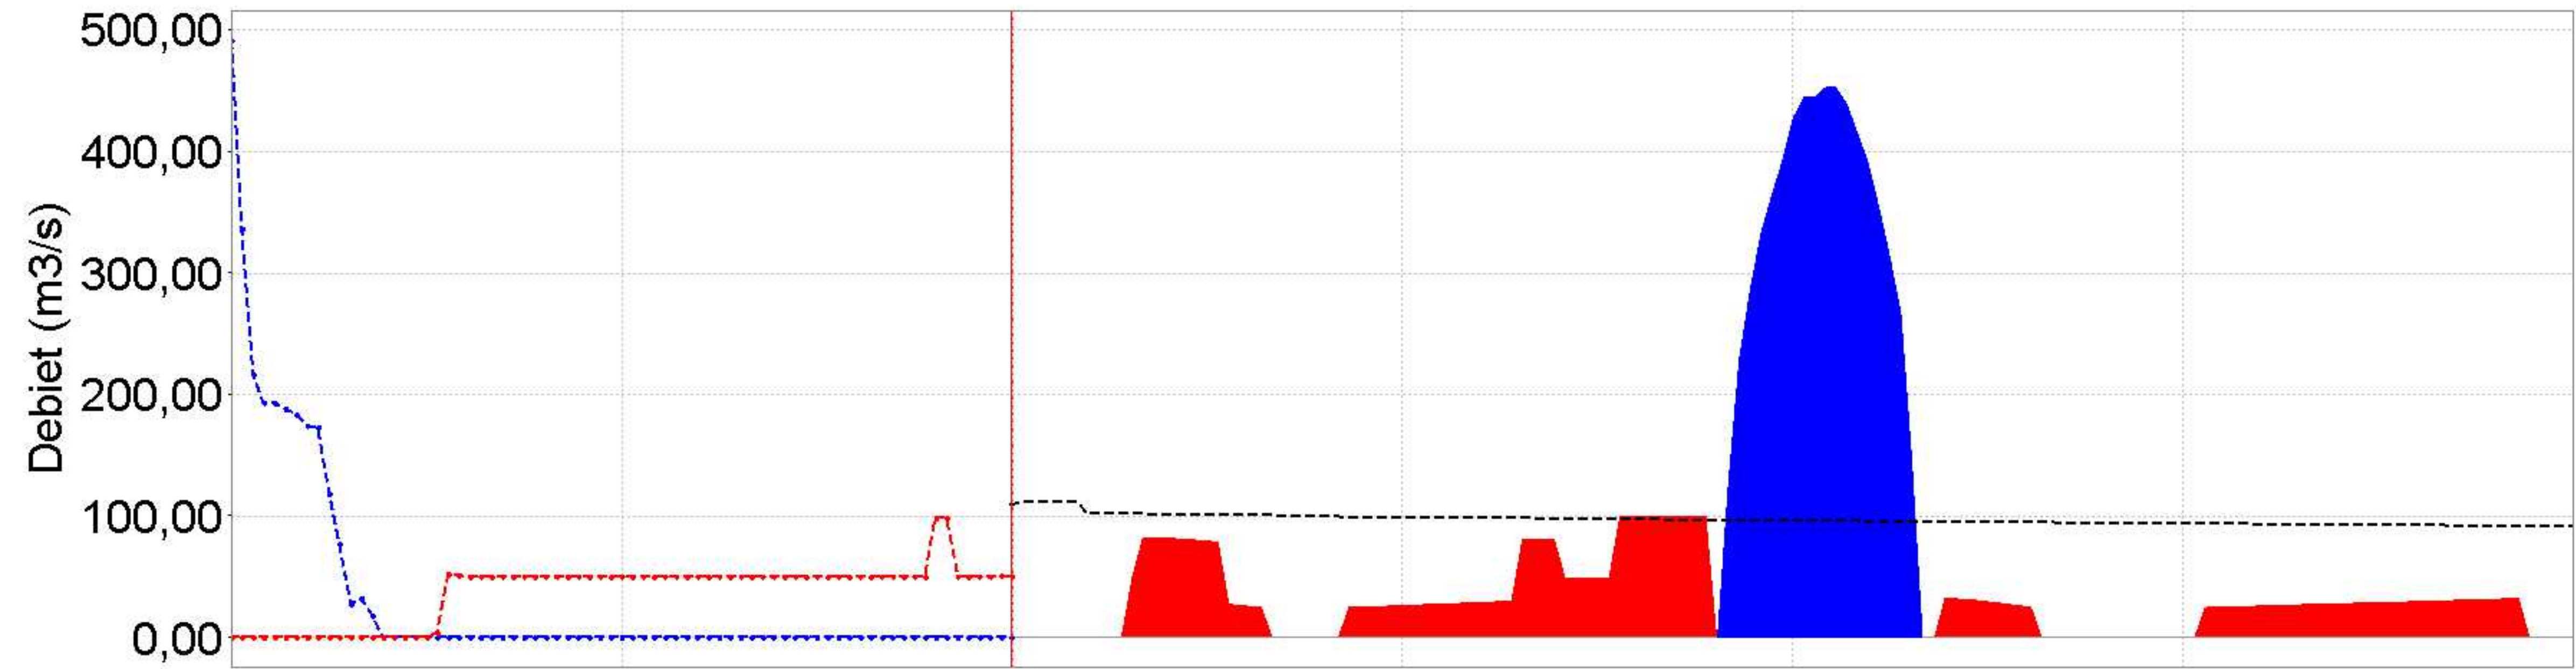

# Advies

03-jul.-2022 03:00 03-jul.-2022 09:00 03-jul.-2022 15:00 03-jul.-2022 21:00 04-jul.-2022 03:00 04-jul.-2022 09:00

■ Q.advies pompen (plus Middensluis) ■ Q.advies pompen (plus Zeeburg) ■ Q.advies pompen (plus Kleine sluis)  
■ Q.advies pompen (1-6) ■ Q.advies schuiven -- Q.sim NZK -- Q.meting schuiven -- Q.meting pompen (1-6) -- H.advies NZK  
◆ H.meting NZK