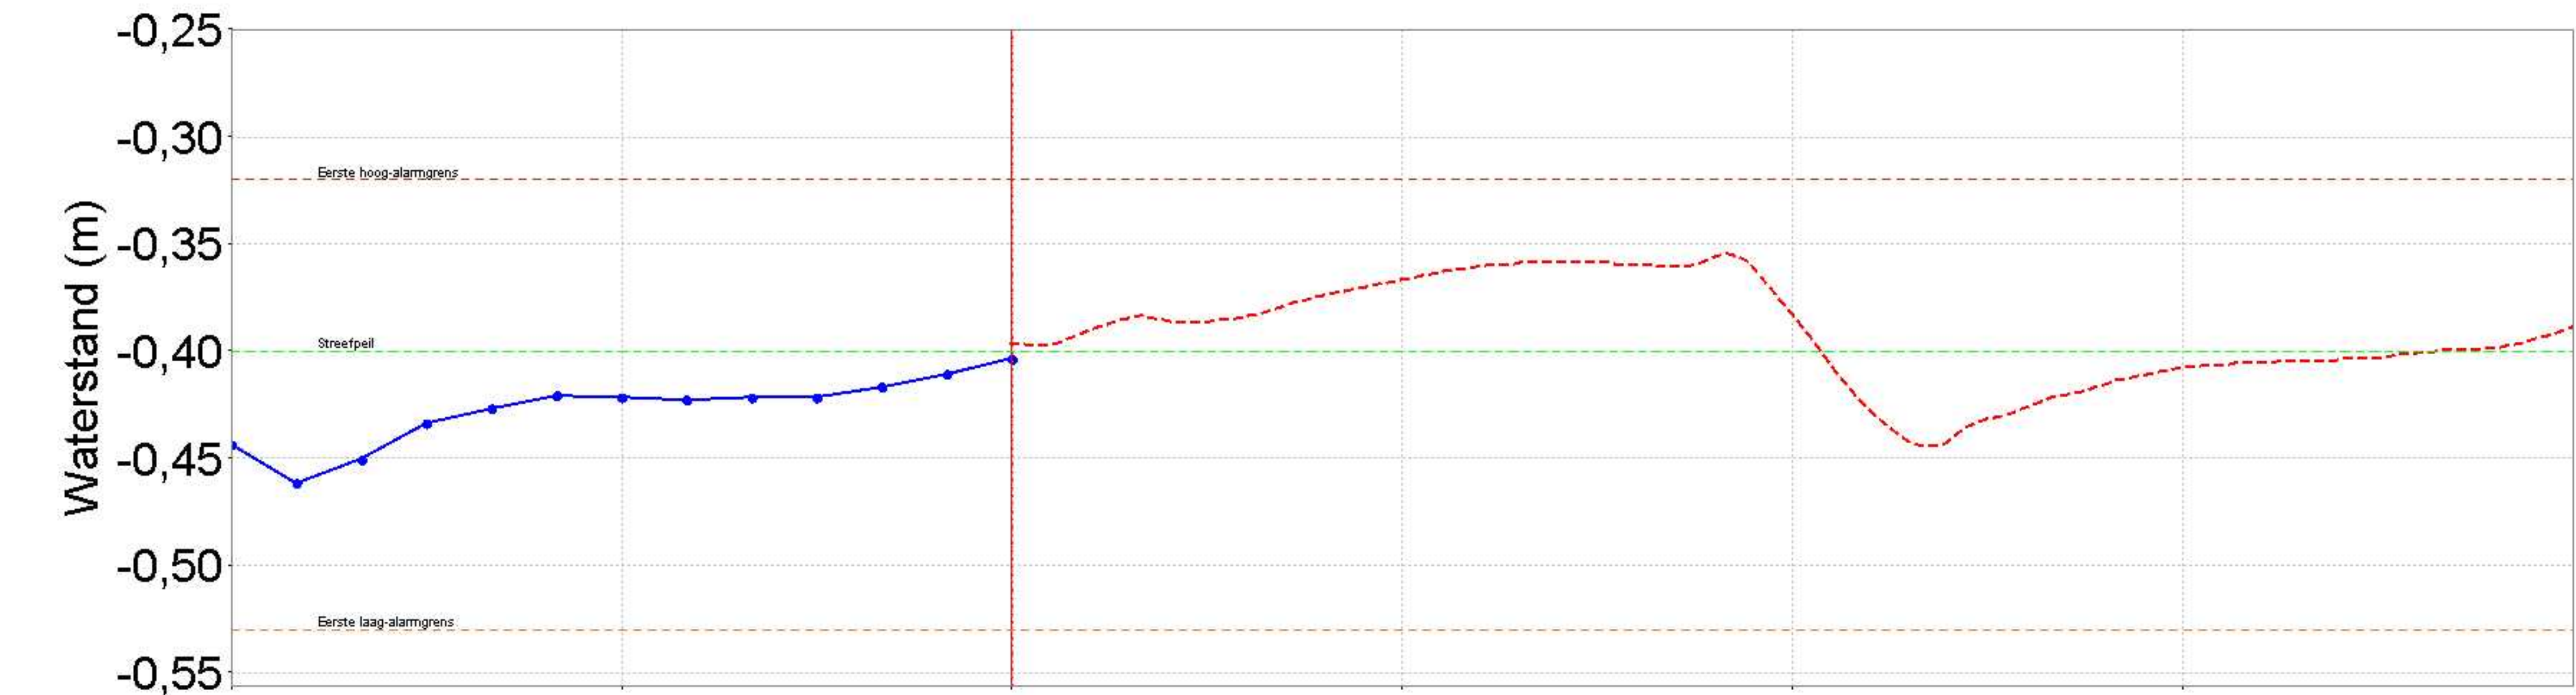

# Advies

03-jul.-2022 03:00 03-jul.-2022 09:00 03-jul.-2022 15:00 03-jul.-2022 21:00 04-jul.-2022 03:00 04-jul.-2022 09:00

■ Q.advies pompen (plus Middensluis) ■ Q.advies pompen (plus Zeeburg) ■ Q.advies pompen (plus Kleine sluis)  
■ Q.advies pompen (1-6) ■ Q.advies schuiven -- Q.sim NZK -- Q.meting schuiven -- Q.meting pompen (1-6) -- H.advies NZK  
◆ H.meting NZK