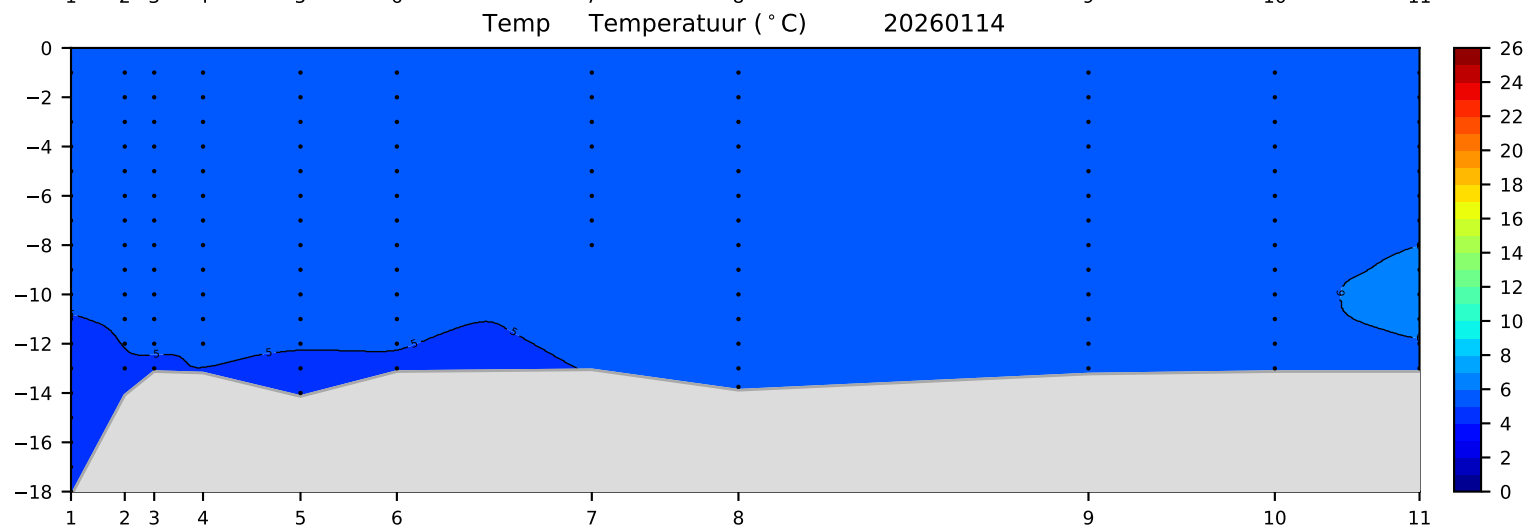

# Kanaal Gent-Terneuzen

Overzicht gevaren route