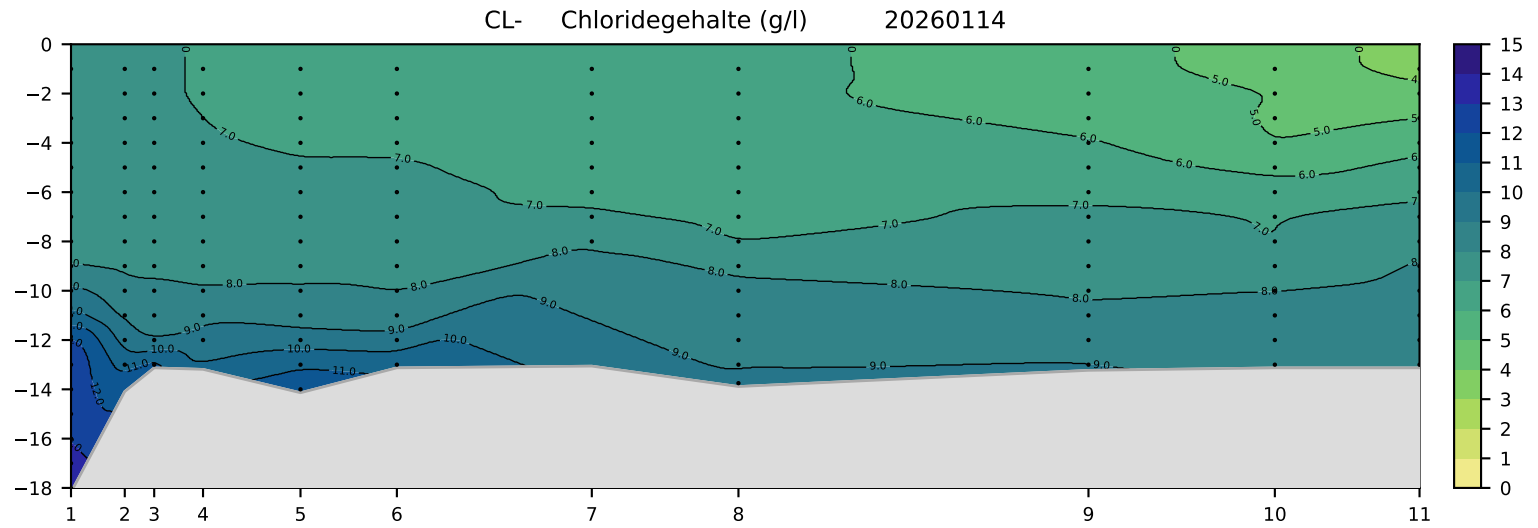

# Kanaal Gent-Terneuzen

Overzicht gevaren route