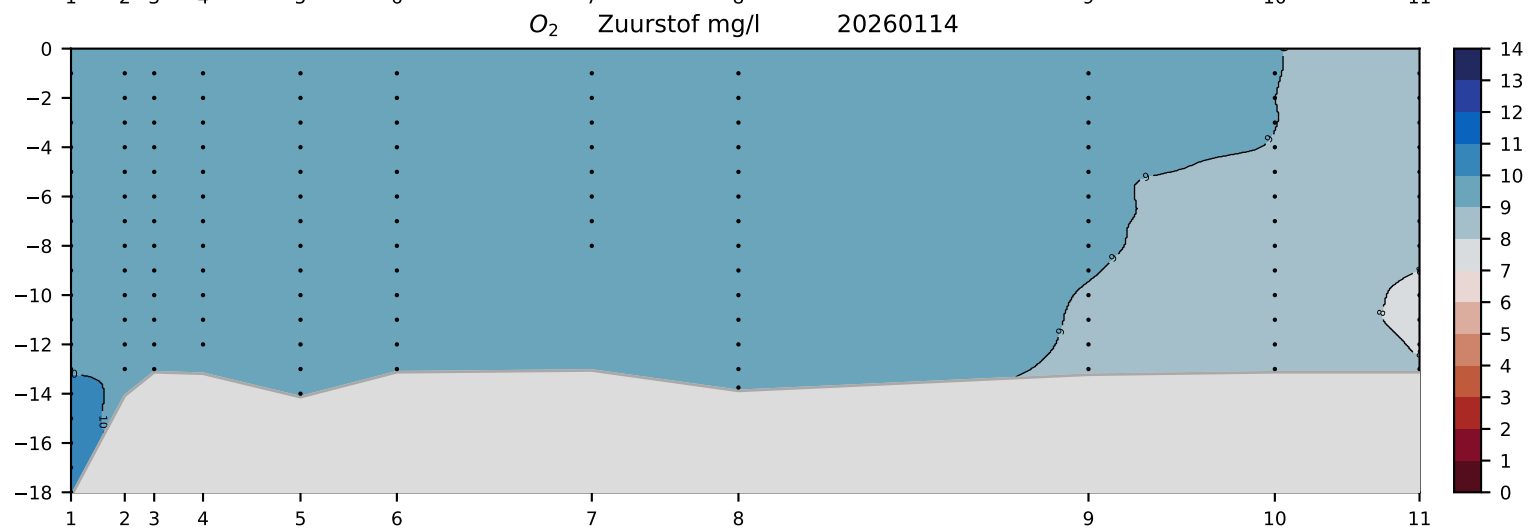

# Kanaal Gent-Terneuzen

Overzicht gevaren route