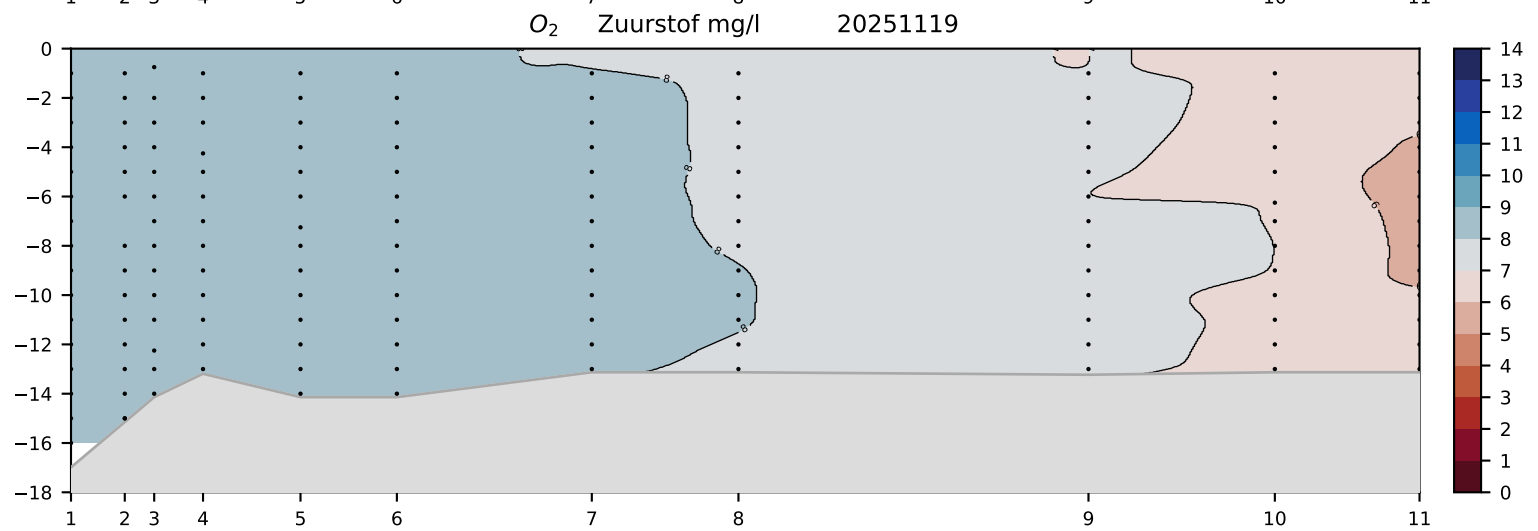

# Kanaal Gent-Terneuzen

Overzicht gevaren route