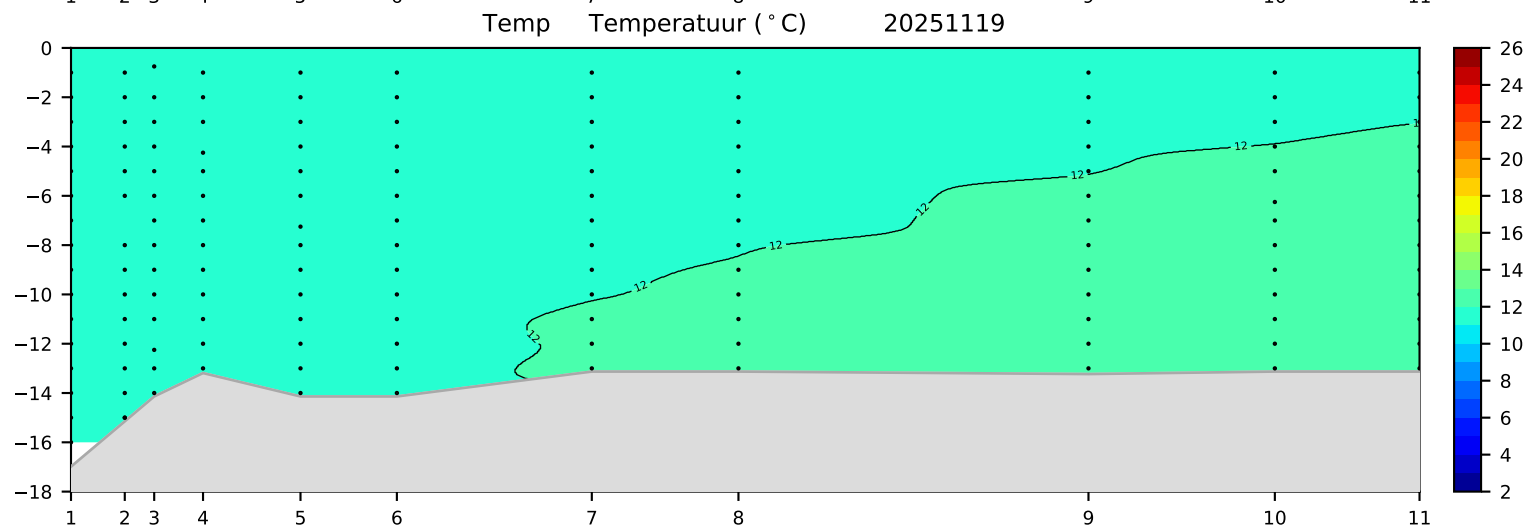

# Kanaal Gent-Terneuzen

Overzicht gevaren route