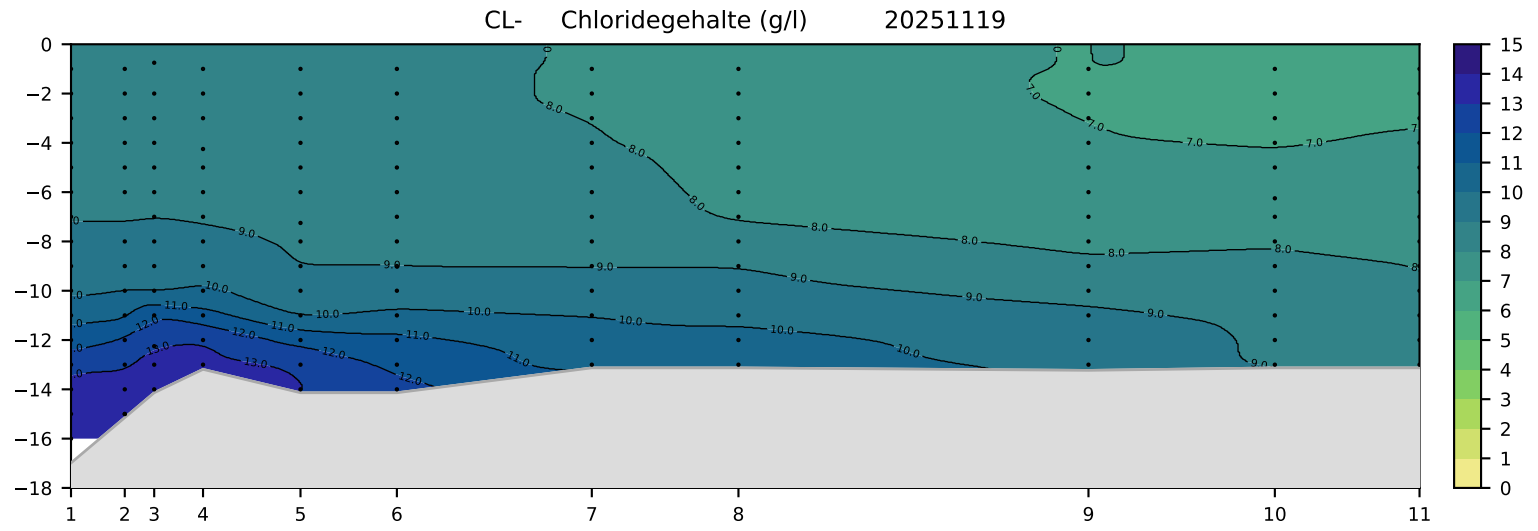

# Kanaal Gent-Terneuzen

Overzicht gevaren route